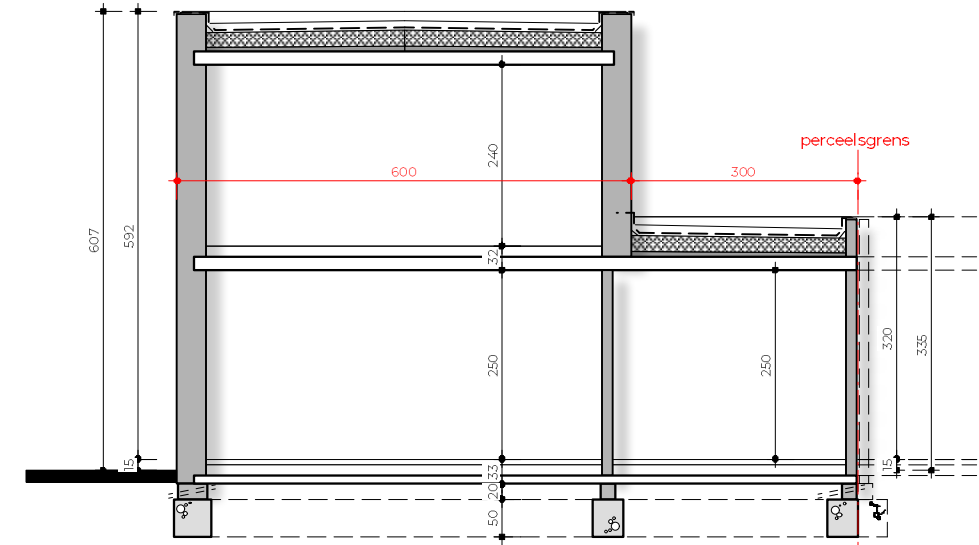

PRINCIEPSDOORSNEDE - schaal 1/100

GELIJKVLOERS - schaal 1/100  
bruto-oppervlakte: 93m<sup>2</sup>

bruto-oppervlakte: 93m<sup>2</sup>

VERDIEPING - schaal 1/100  
bruto-oppervlakte: 66m<sup>2</sup>