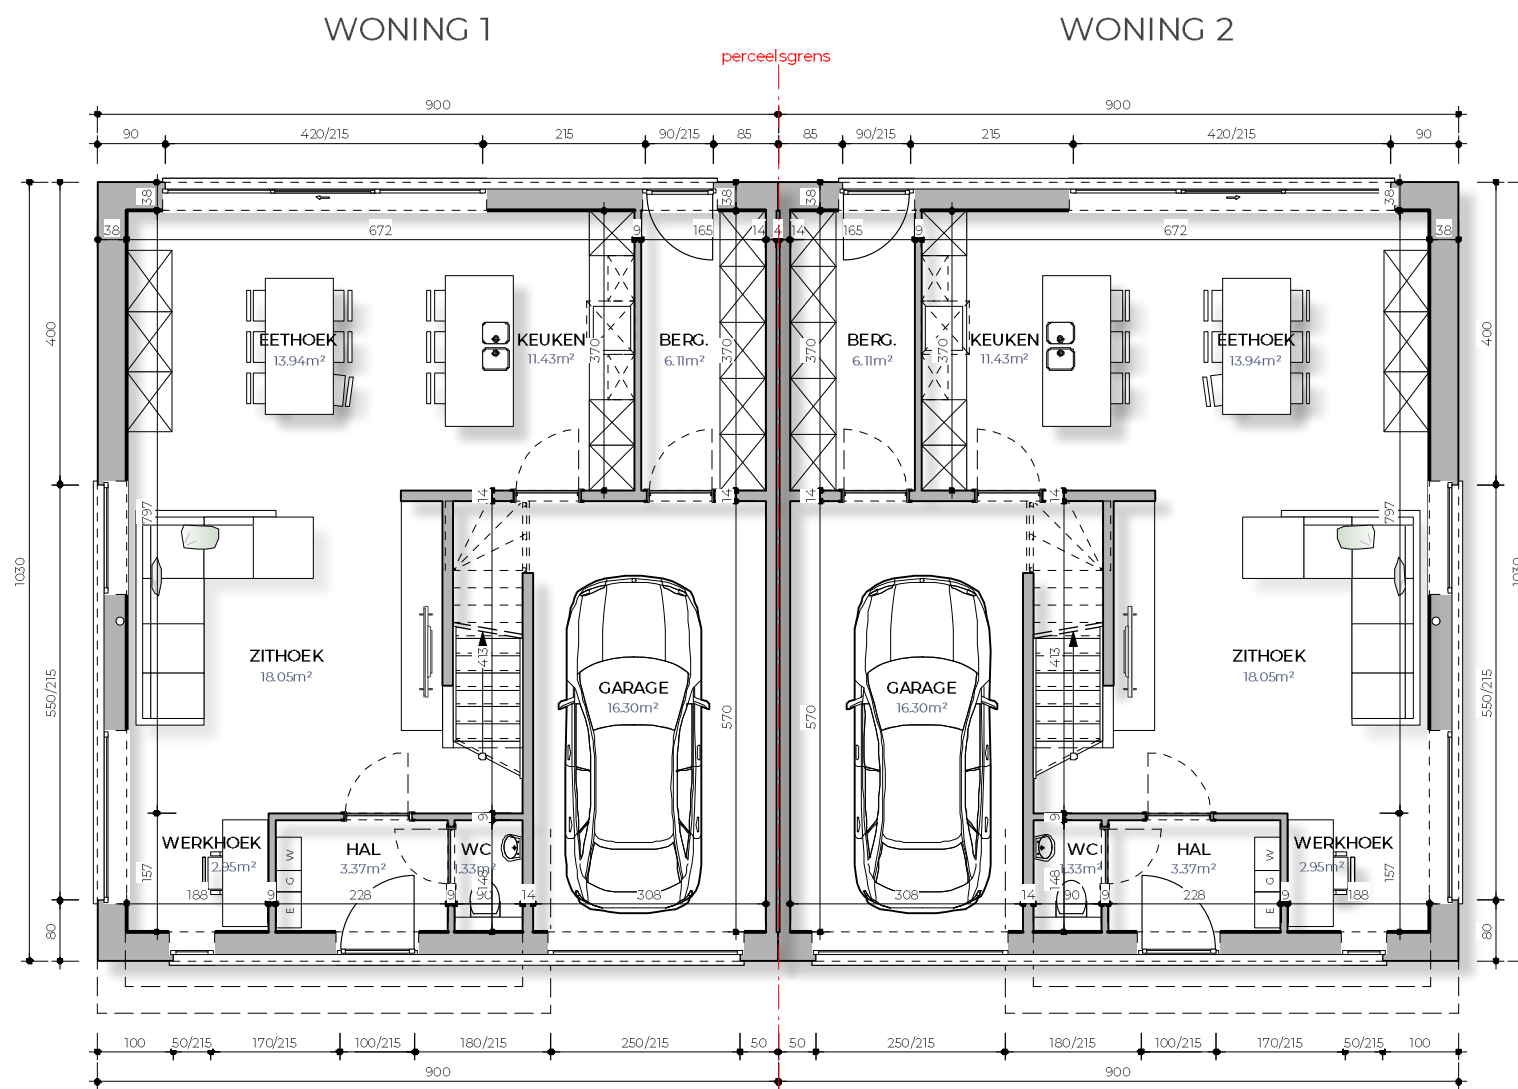

PRINCIEPSDOORSNEDE - schaal 1/100

GELIJKVLOERS - schaal 1/100  
bruto-oppervlakte: 93m<sup>2</sup>

bruto-oppervlakte: 93m<sup>2</sup>

VERDIEPING - schaal 1/100  
bruto-oppervlakte: 66m<sup>2</sup>