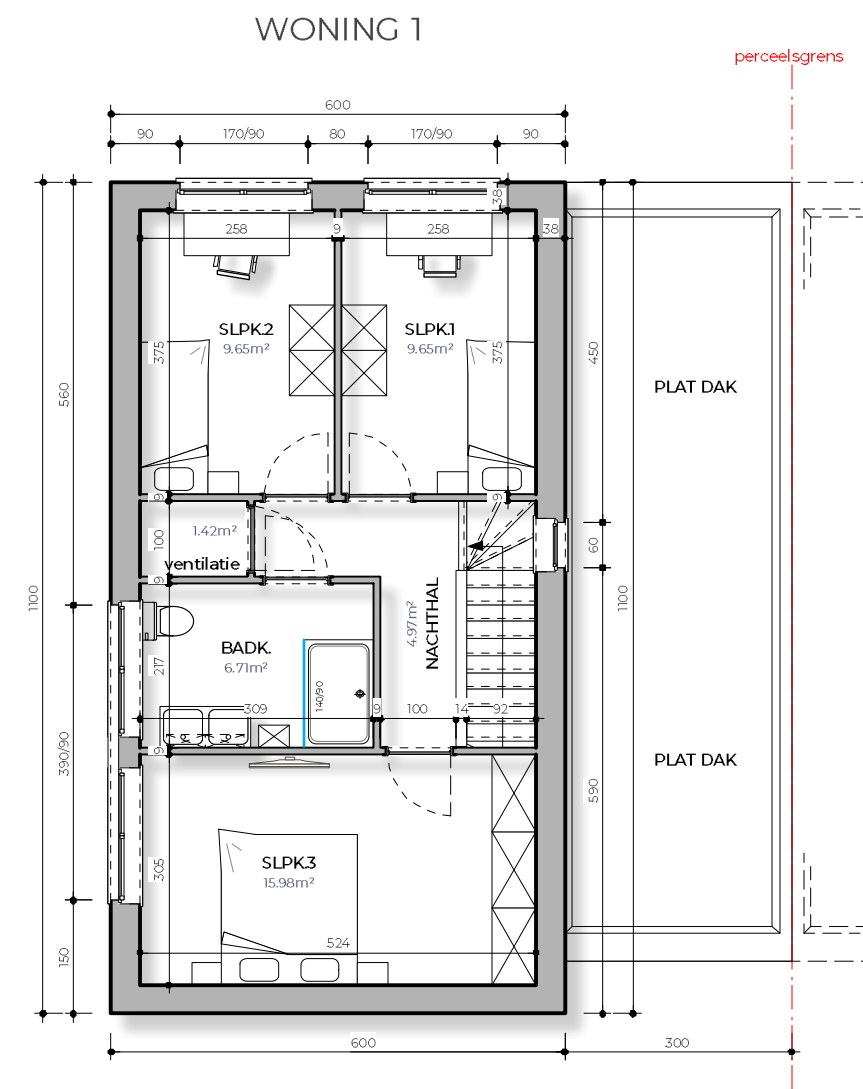

PRINCIEPSDOORSNEDE - schaal 1/100

GELIJKVLOERS - schaal 1/100  
bruto-oppervlakte: 93m<sup>2</sup>

bruto-oppervlakte: 93m<sup>2</sup>

VERDIEPING - schaal 1/100  
bruto-oppervlakte: 66m<sup>2</sup>