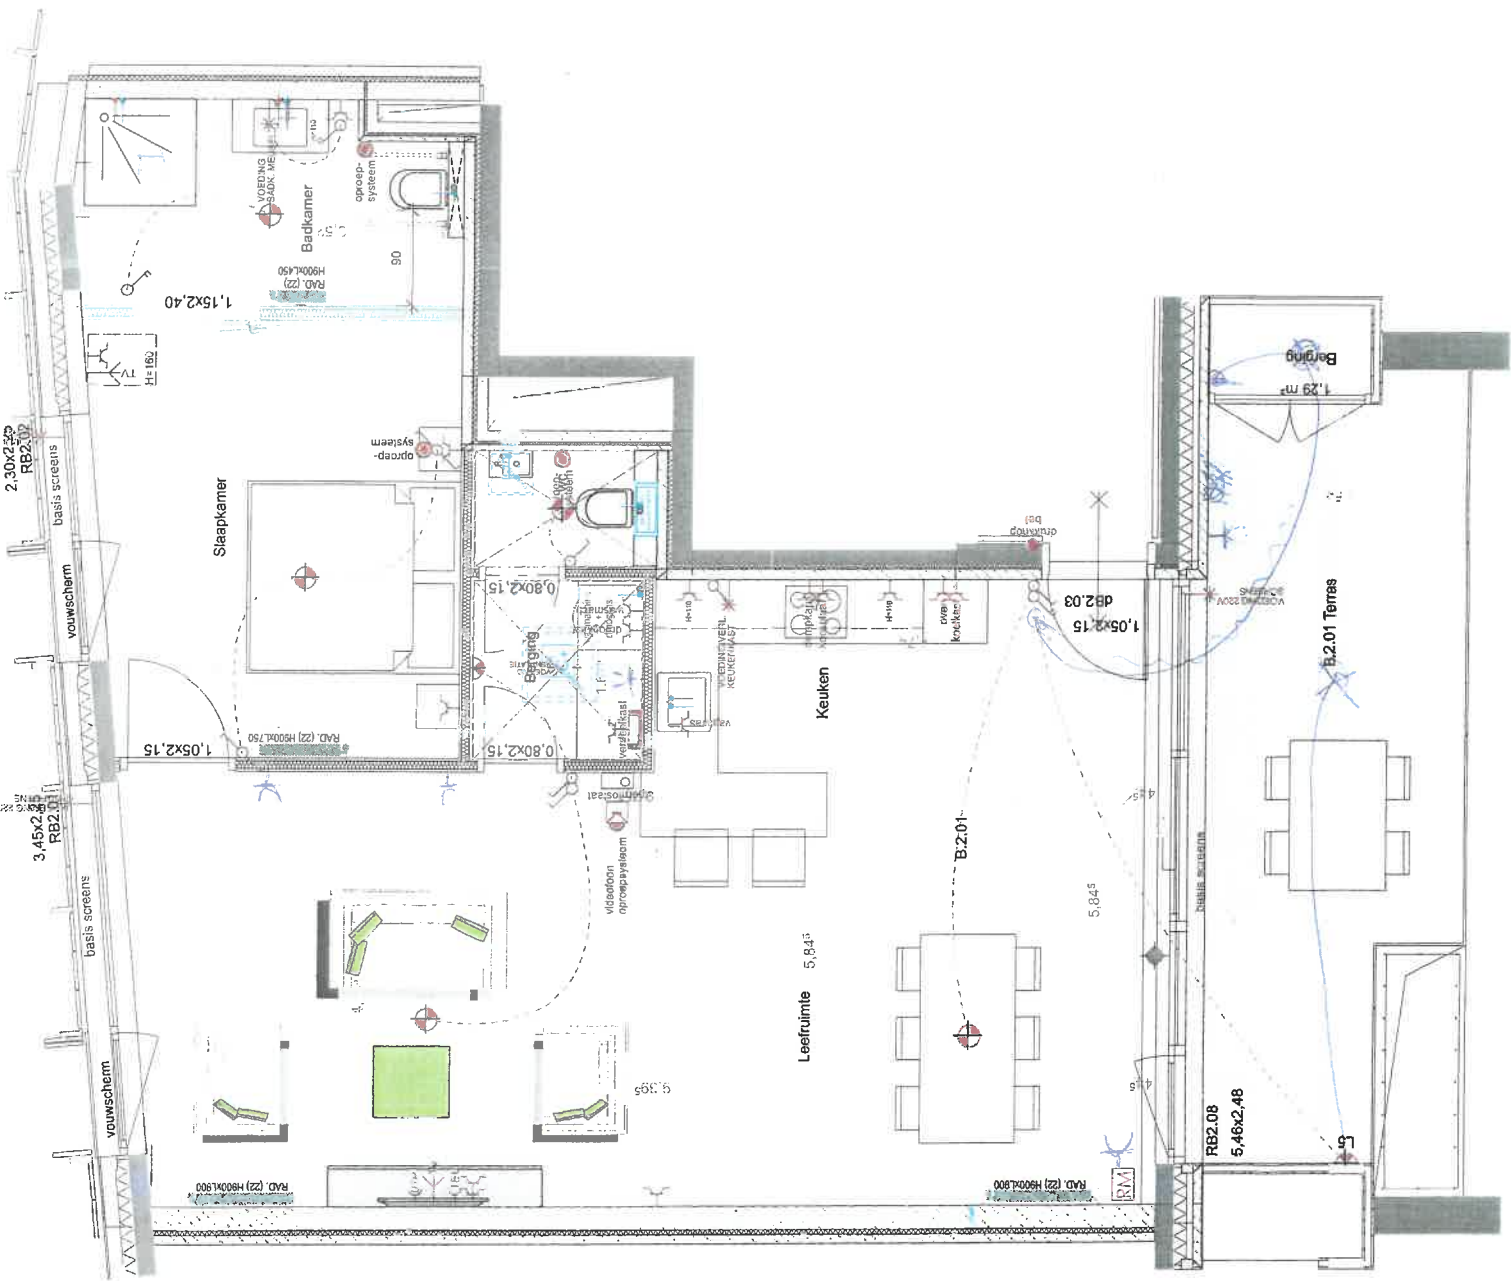

AFDEKPLAATJES van alle schakelaars, stopcontact, etc. in het WIT

APP B2.01 - Huisnr. 4/2.03 BASIS

App. B2.01/K028/P080	datum: 11/09/2018	schaal: 1: 50
Residentie "Ursulinenhof"		voor akkoord
Groenplein		datum
3500 Hasselt		

Centrische hoogtes!

alle maten na te meten op de werf