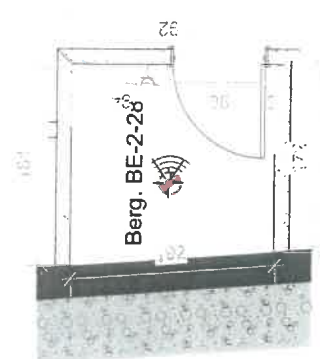

AFDEKPLAATJES van alle schakelaars, stopcontact, etc. in het WIT

APP B2.01 - Huisnr. 4/2.03 BASIS

App. B2.01/K028/P080	datum: 11/09/2018	schaal: 1: 50
Residentie "Ursulinenhof"		voor akkoord
Groenplein		datum
3500 Hasselt		

LIESENBORGH'S
 LAMPEN EN VERLICHTING
 Tel. 011/27.07.10
 info@liesenborghs.com

Ekkegharden BM 3500 Hasselt	datum	aard der wijzigingen
H. 30 cm	elektrificait basis	
H. 110 cm	symboolkleur rook	
	elektrificait supplement	
	symboolkleur blauw	

Centrische hoogtes!

alle maten na te meten op de werf