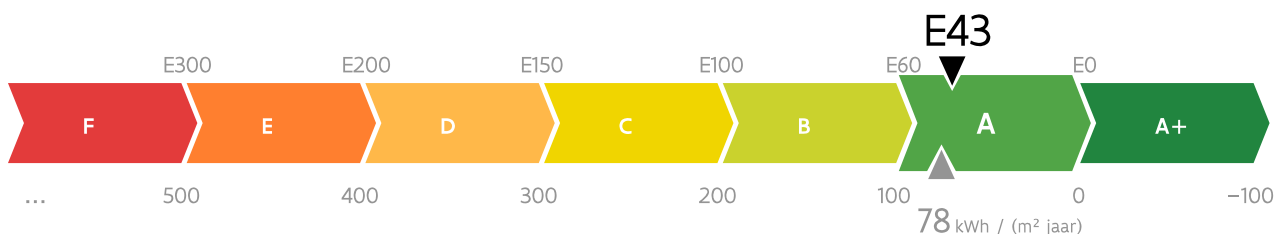

Energieprestatiecertificaat

BOUW

Residentiële eenheid

IK BENOVEER
beter renoveren = beter renoveren

Mespelarestraat 114C, 9200 Dendermonde

woning, open bebouwing

identificatiecode: 42006-G-2015_80/EP06313/A001/D03/SD001

Energie label

De energieprestaties (E-peil, kWh/(m² jaar)) zijn bepaald via een theoretische berekening op basis van een standaardklimaat en een standaardgebruik. Ze houden geen rekening met het gedrag en het werkelijke energieverbruik van de (vorige) bewoners.

Algemene gegevens

Datum aanvraag vergunning	13/02/2015
Datum einde van de werken	05/12/2023
Datum ingebruikname	-
Karakteristiek jaarlijks primair energieverbruik (kWh/jaar)	10.767
Referentie-eis primair energieverbruik (kWh/(m ² jaar))	164
Beschermd volume (m ³)	454
Verliesoppervlakte (m ²)	-
Bruto vloeroppervlakte (m ²)	139
Infiltratiedebiet (m ³ /(h m ²))	3,10
Gemiddelde U-waarde (W/(m ² K))	0,46
CO ₂ -emissie (kg/jaar)	1.405
Gebouw-id / gebouweenheid-id	6301691 / 31576256