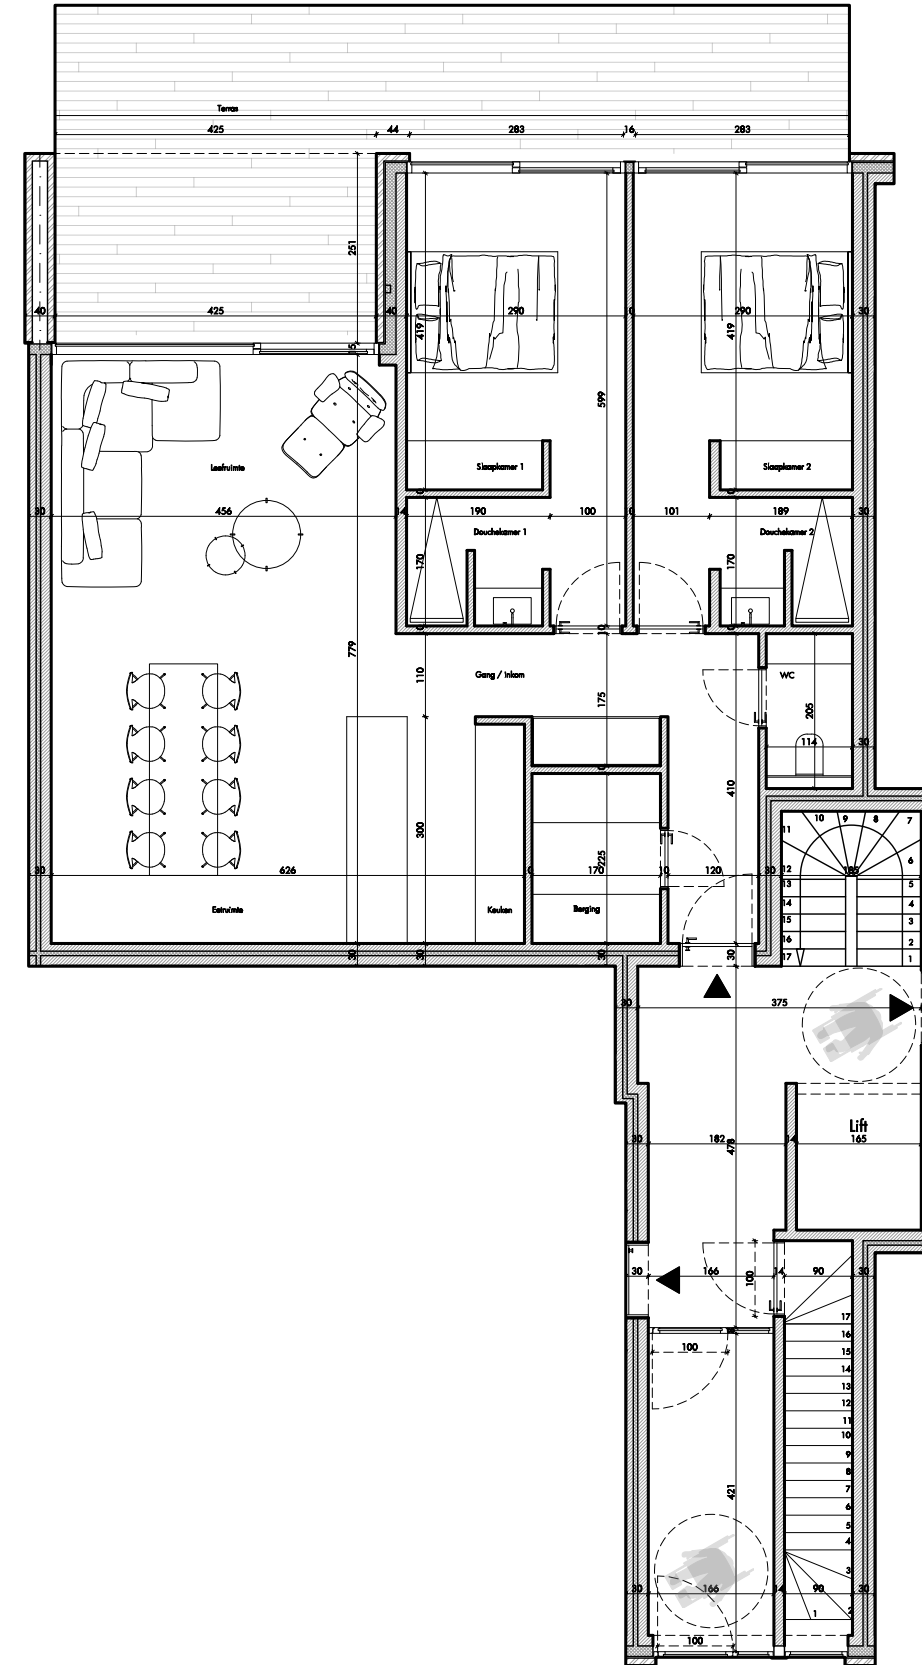

# RES AQUILO

Gelijkvloers: 152 GV02

Oppervlakte: 102,80 m<sup>2</sup> Slaapkamers: 2

Terras: 30,80 m<sup>2</sup>

Achtergevel

Bouwheer: Koksijde Construct BV  
Tel. 0475/47.06.82

Verkoop: IMMO Vlaemynck Koksijde  
Tel. 058/62.27.51

0 1 2 5 meter