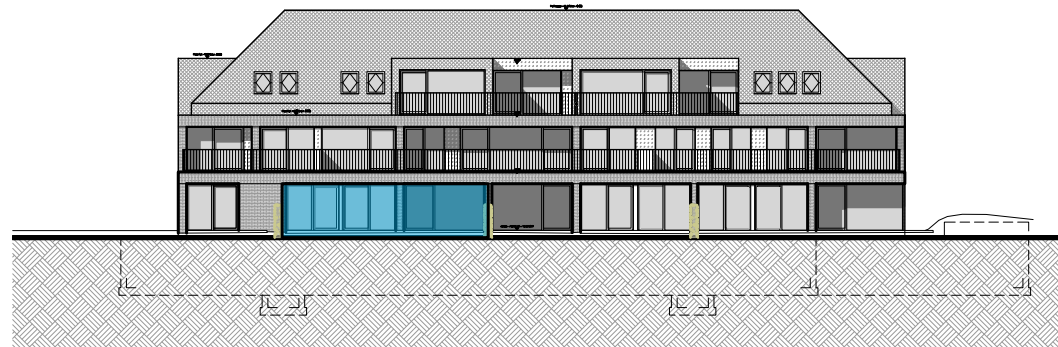

# RES AQUILO

Gelijkvloers: 152 GV02

Oppervlakte: 102,80 m<sup>2</sup> Slaapkamers: 2

Terras: 30,80 m<sup>2</sup>

Achtergevel

Bouwheer: Koksijde Construct BV  
Tel. 0475/47.06.82

Verkoop: IMMO Vlaemynck Koksijde  
Tel. 058/62.27.51

0 1 2 5 meter