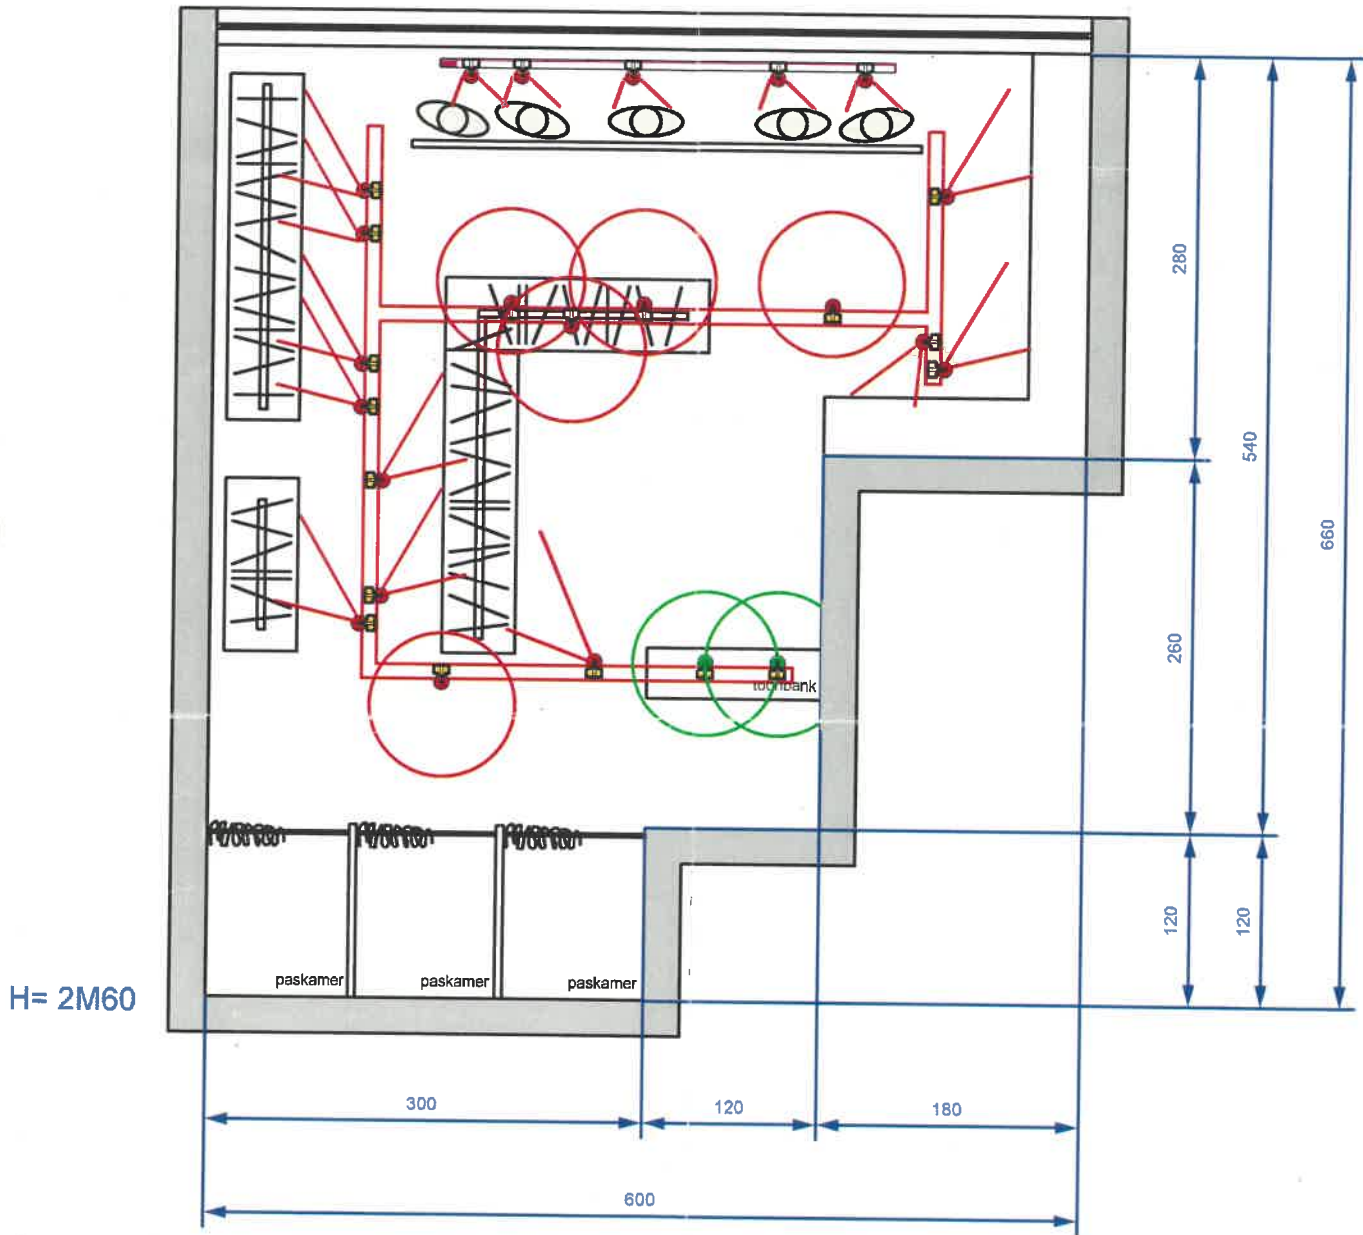

H= 3m40

- ORBIT:**
- 24x  BS 139: Montagevoet zwart
  - 24x  BS 1352: Cup CDM-R111 70W /830 zwart

GELIJKVLOERS \_\_\_\_\_ schaal 1/50

- ORBIT:**
- 18x  BS 139: Montagevoet zwart
  - 21x  BS 1352: Cup CDM-R111 70W /830 zwart
  - 2x  BS 1332: Cup QR111 50W /830 zwart
  - 1x  BS 1242: Track 3Fase Voeding links zwart
  - 1x  BS 1122: Track 3Fase 3m zwart

VERDIEPING \_\_\_\_\_ schaal 1/50