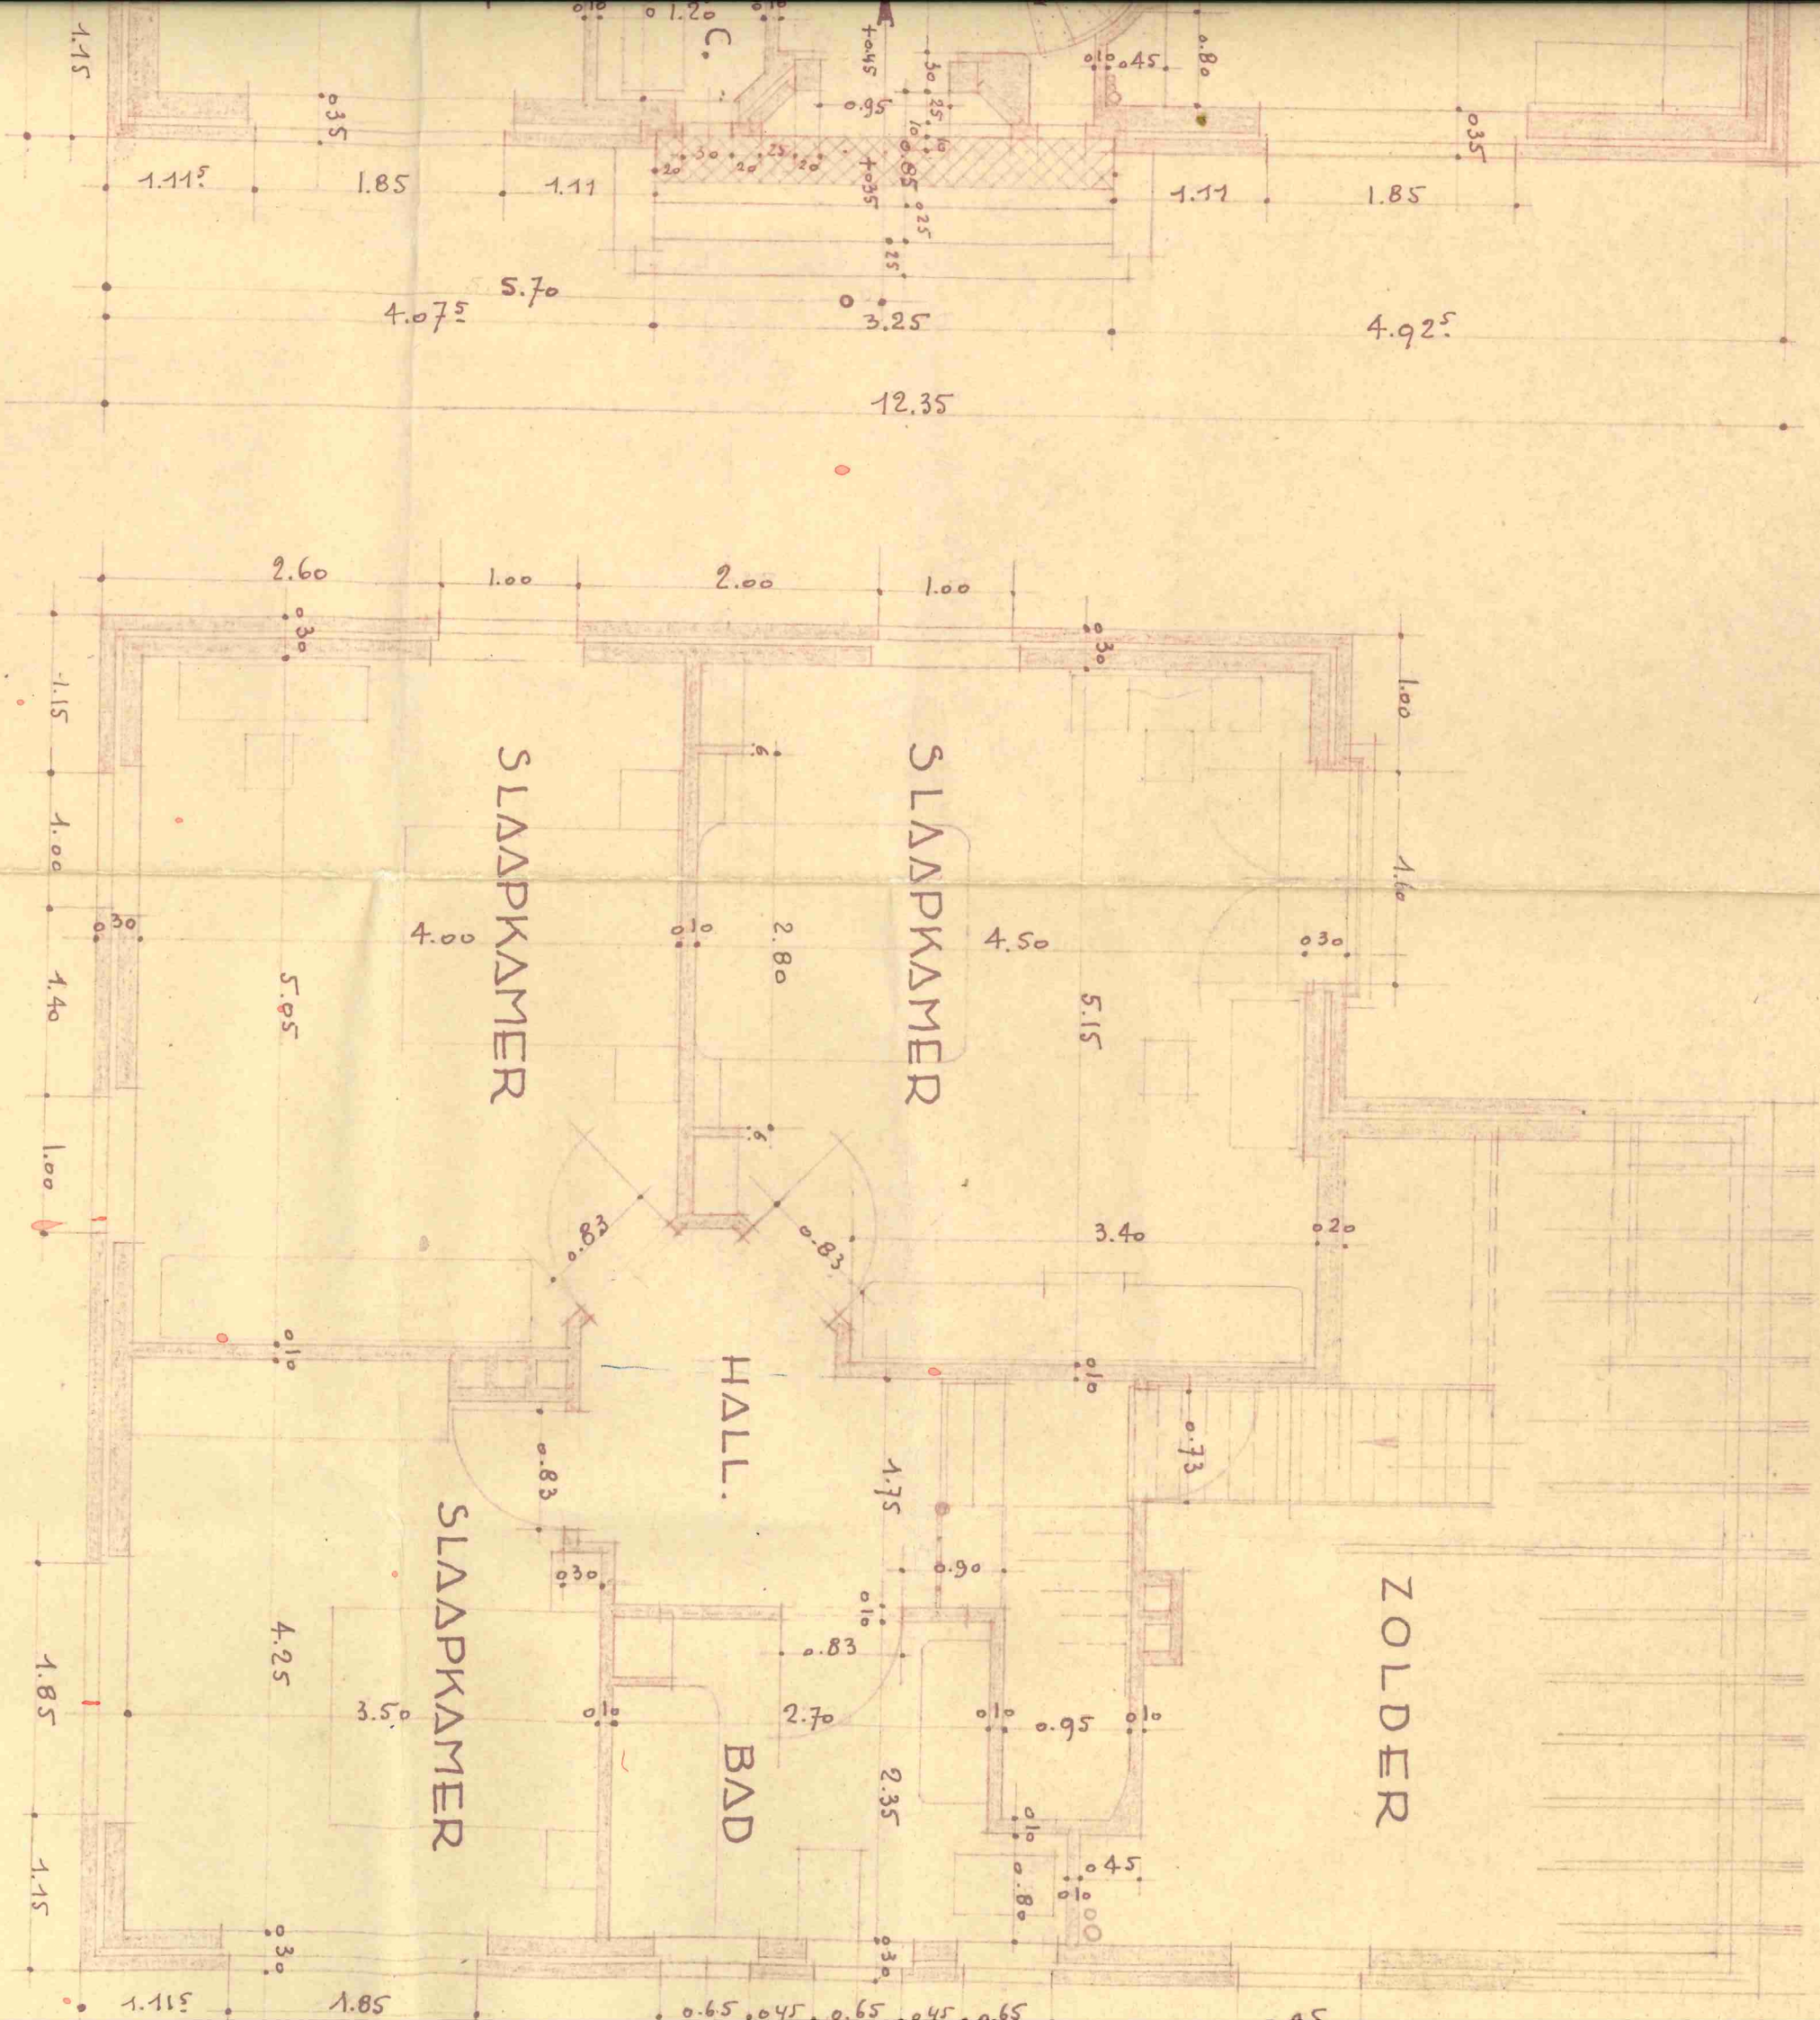

GELUKVLOERS

12.35

VERDIEPING

ZOLDER