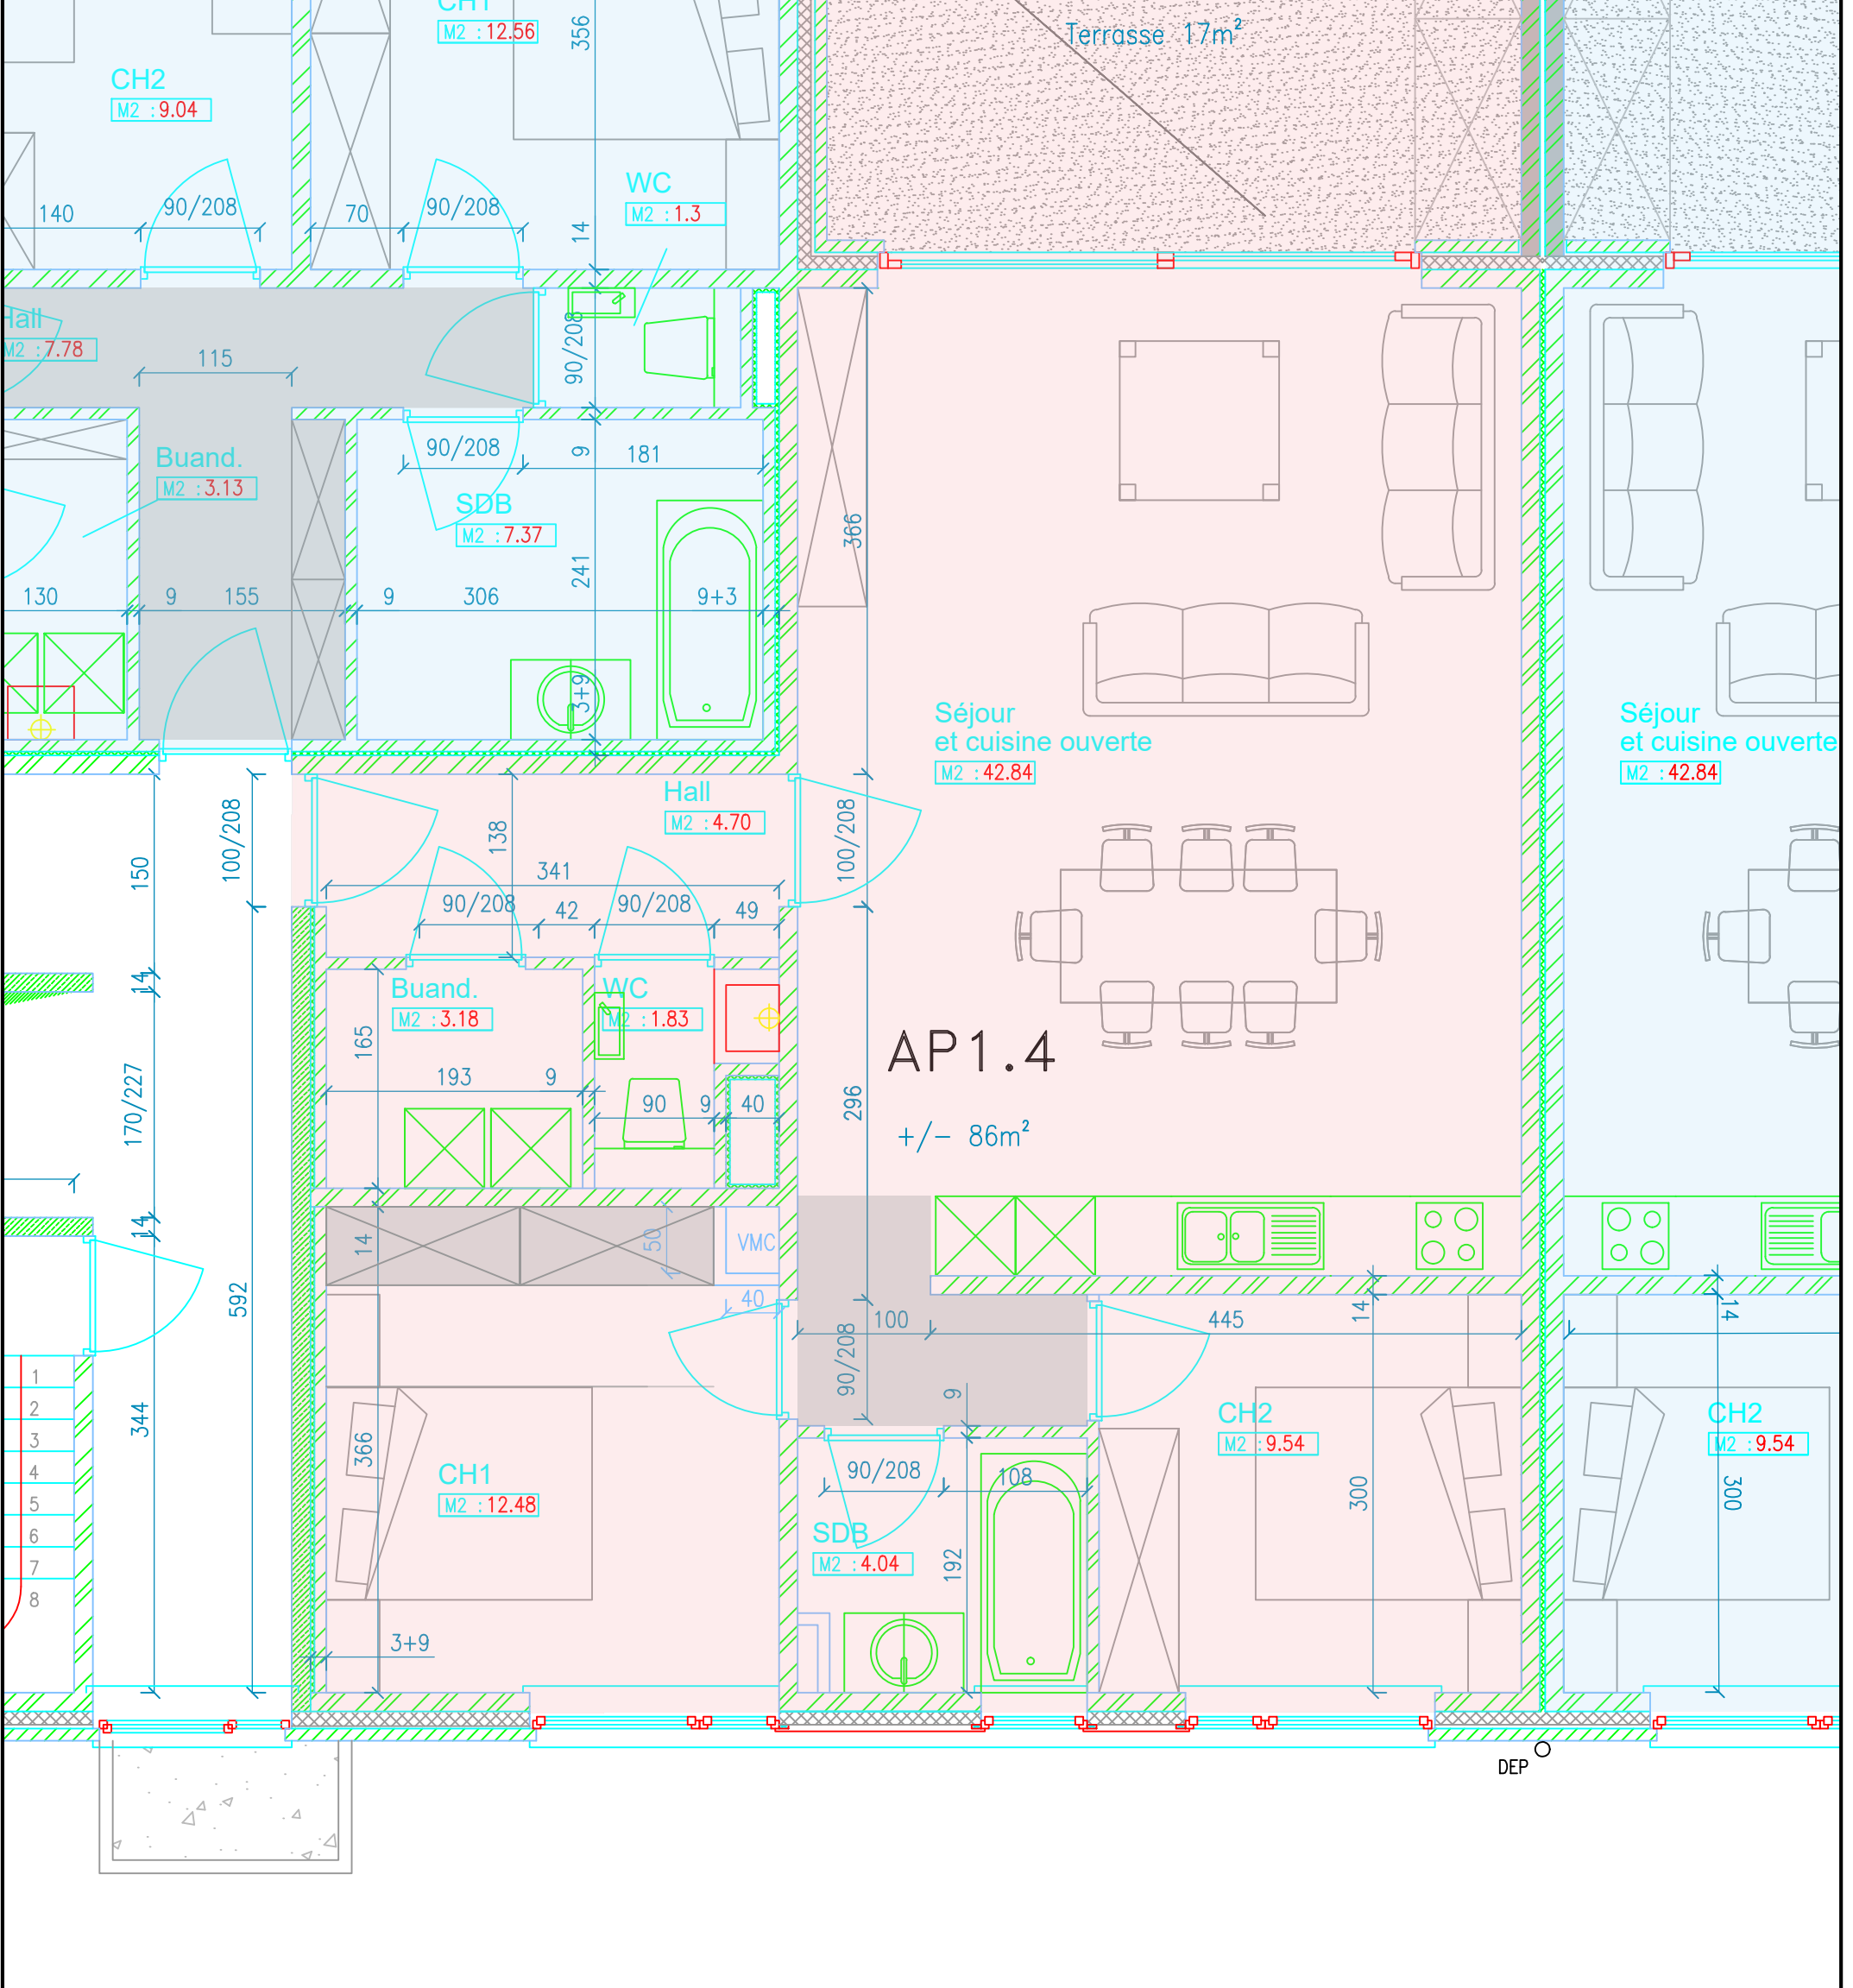

Vue d'ensemble du plateau