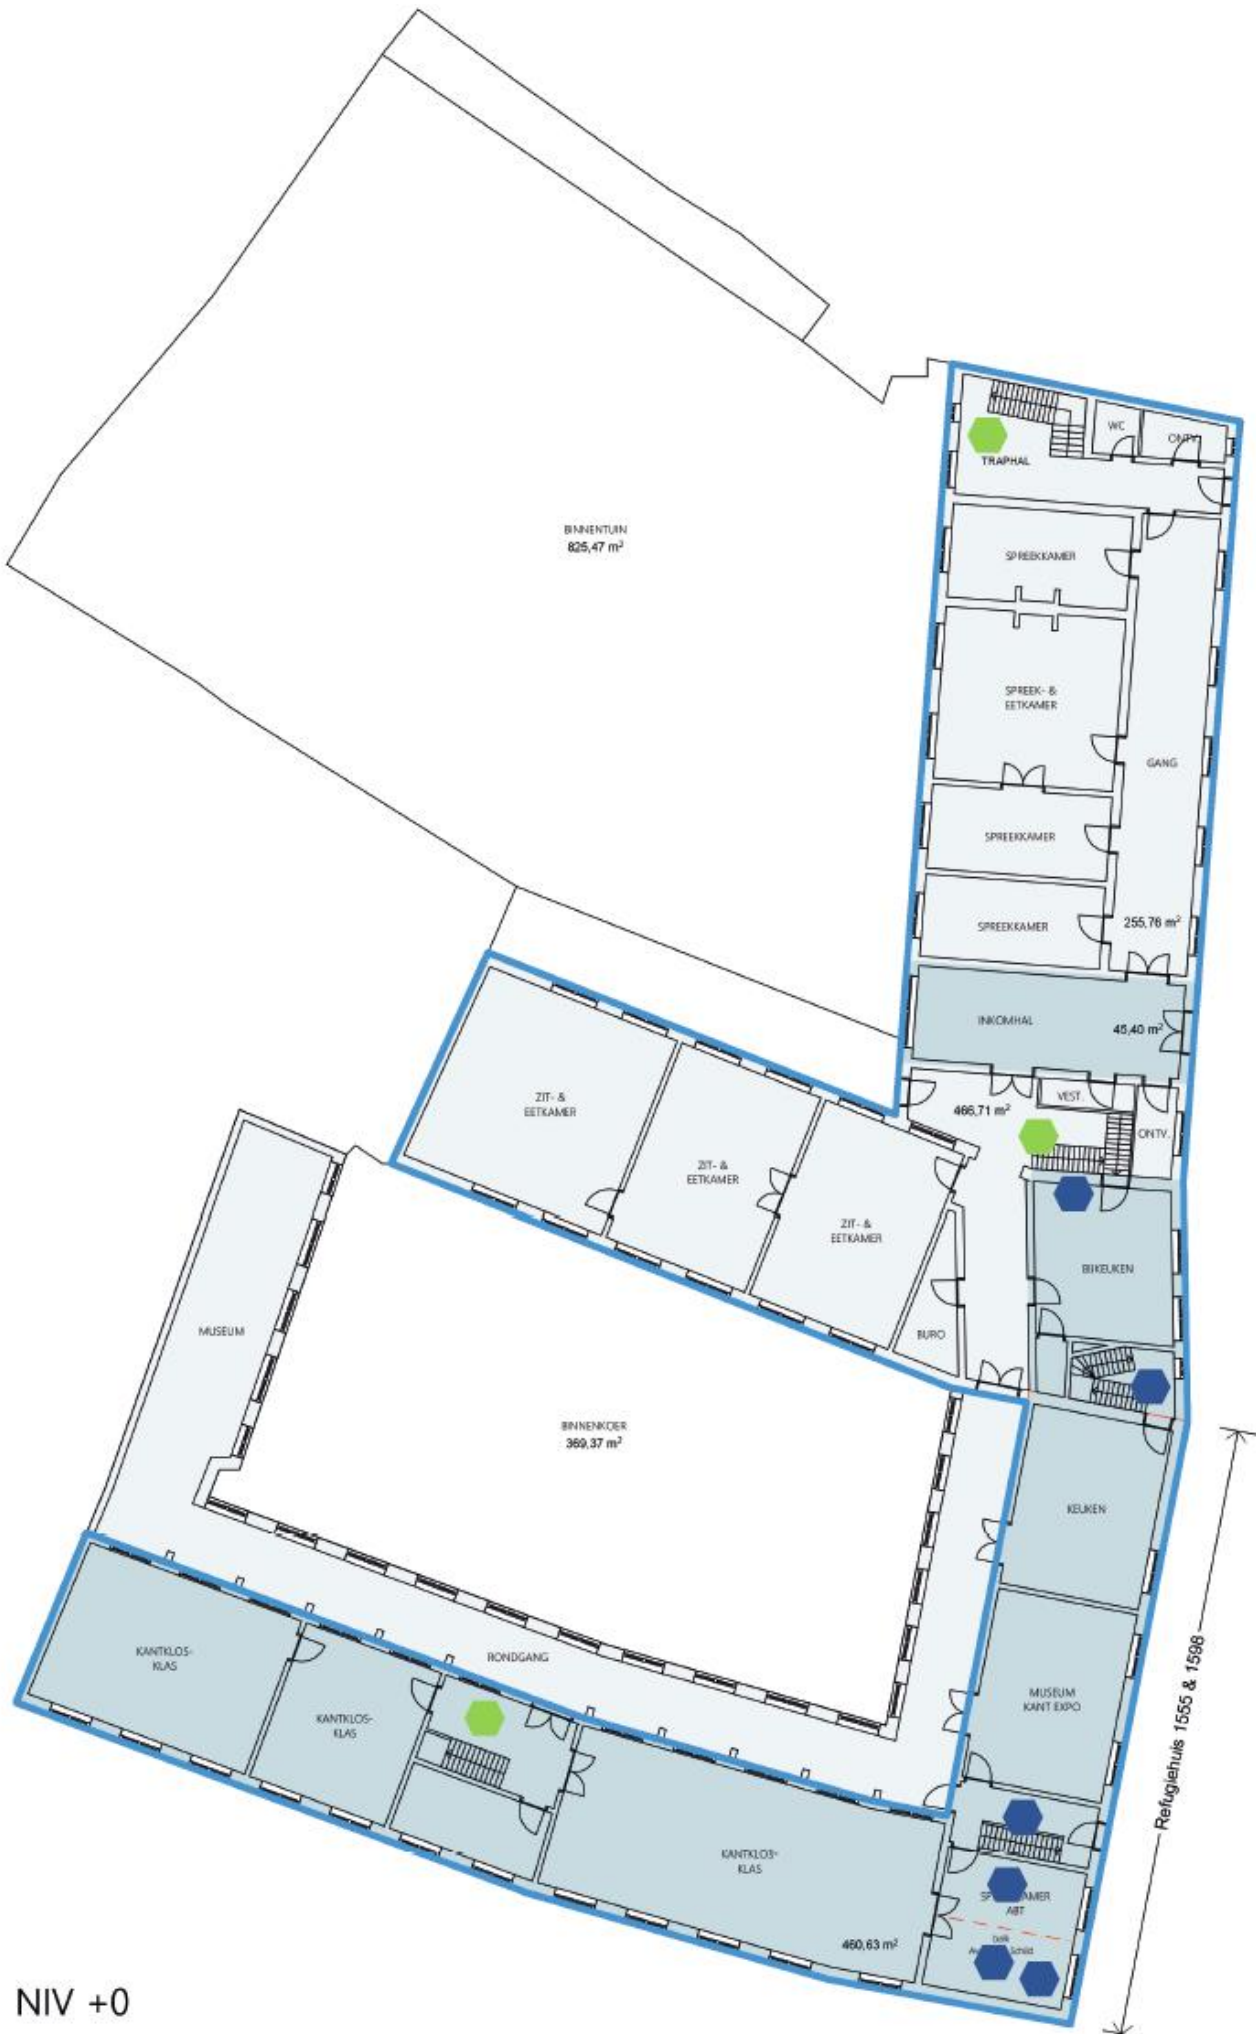

309,96 m<sup>2</sup>

TRAPHAL

KELDER

Vrije ruimte  
2,200m<sup>2</sup>

309,96 m<sup>2</sup>

56,34 m<sup>2</sup>

56,34 m<sup>2</sup>

Refugiehuis 1555 & 1598

NIV -1

1.228,49 m<sup>2</sup>

BINNENTUIN  
825,47 m<sup>2</sup>

BINNENKOR  
369,37 m<sup>2</sup>

255,76 m<sup>2</sup>

45,40 m<sup>2</sup>

466,71 m<sup>2</sup>

BURO

460,63 m<sup>2</sup>

Refugehuis 1555 & 1598

NIV +0

1.074,20 m<sup>2</sup>

NIV +1

976.38 m<sup>2</sup>

NIV +2

NIV ZOLDER