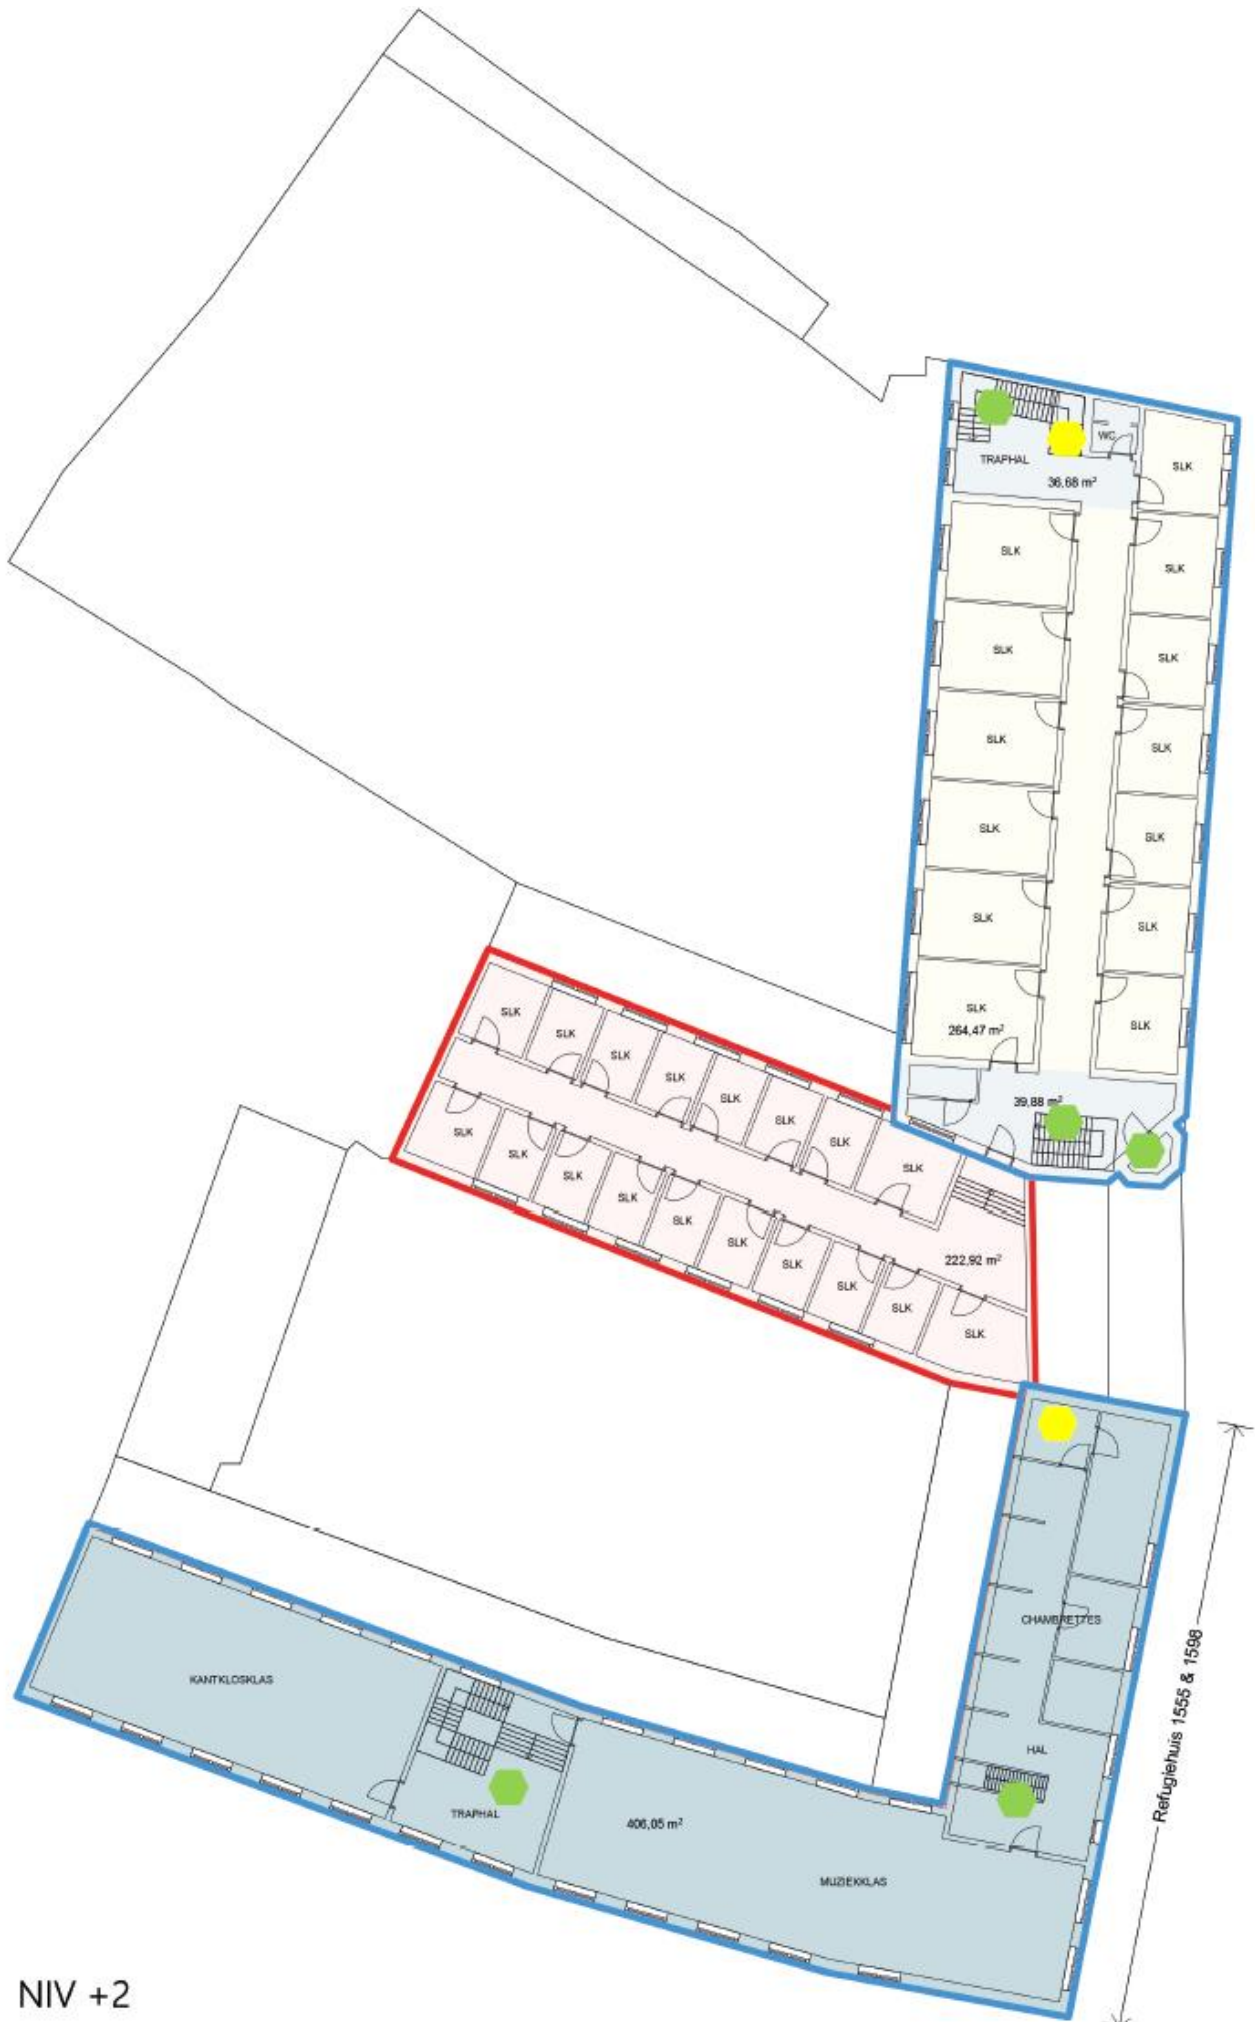

309,96 m<sup>2</sup>

TRAPHAL

KELDER

Vrije ruimte  
2,200m<sup>2</sup>

309,96 m<sup>2</sup>

56,34 m<sup>2</sup>

56,34 m<sup>2</sup>

Refugiehuis 1555 & 1598

NIV -1

1.228,49 m<sup>2</sup>

BINNENTUIN  
825,47 m<sup>2</sup>

BINNENKOR  
369,37 m<sup>2</sup>

255,76 m<sup>2</sup>

45,40 m<sup>2</sup>

466,71 m<sup>2</sup>

BURO

460,63 m<sup>2</sup>

Refugehuis 1555 & 1598

NIV +0

1.074,20 m<sup>2</sup>

NIV +1

976.38 m<sup>2</sup>

NIV +2

NIV ZOLDER