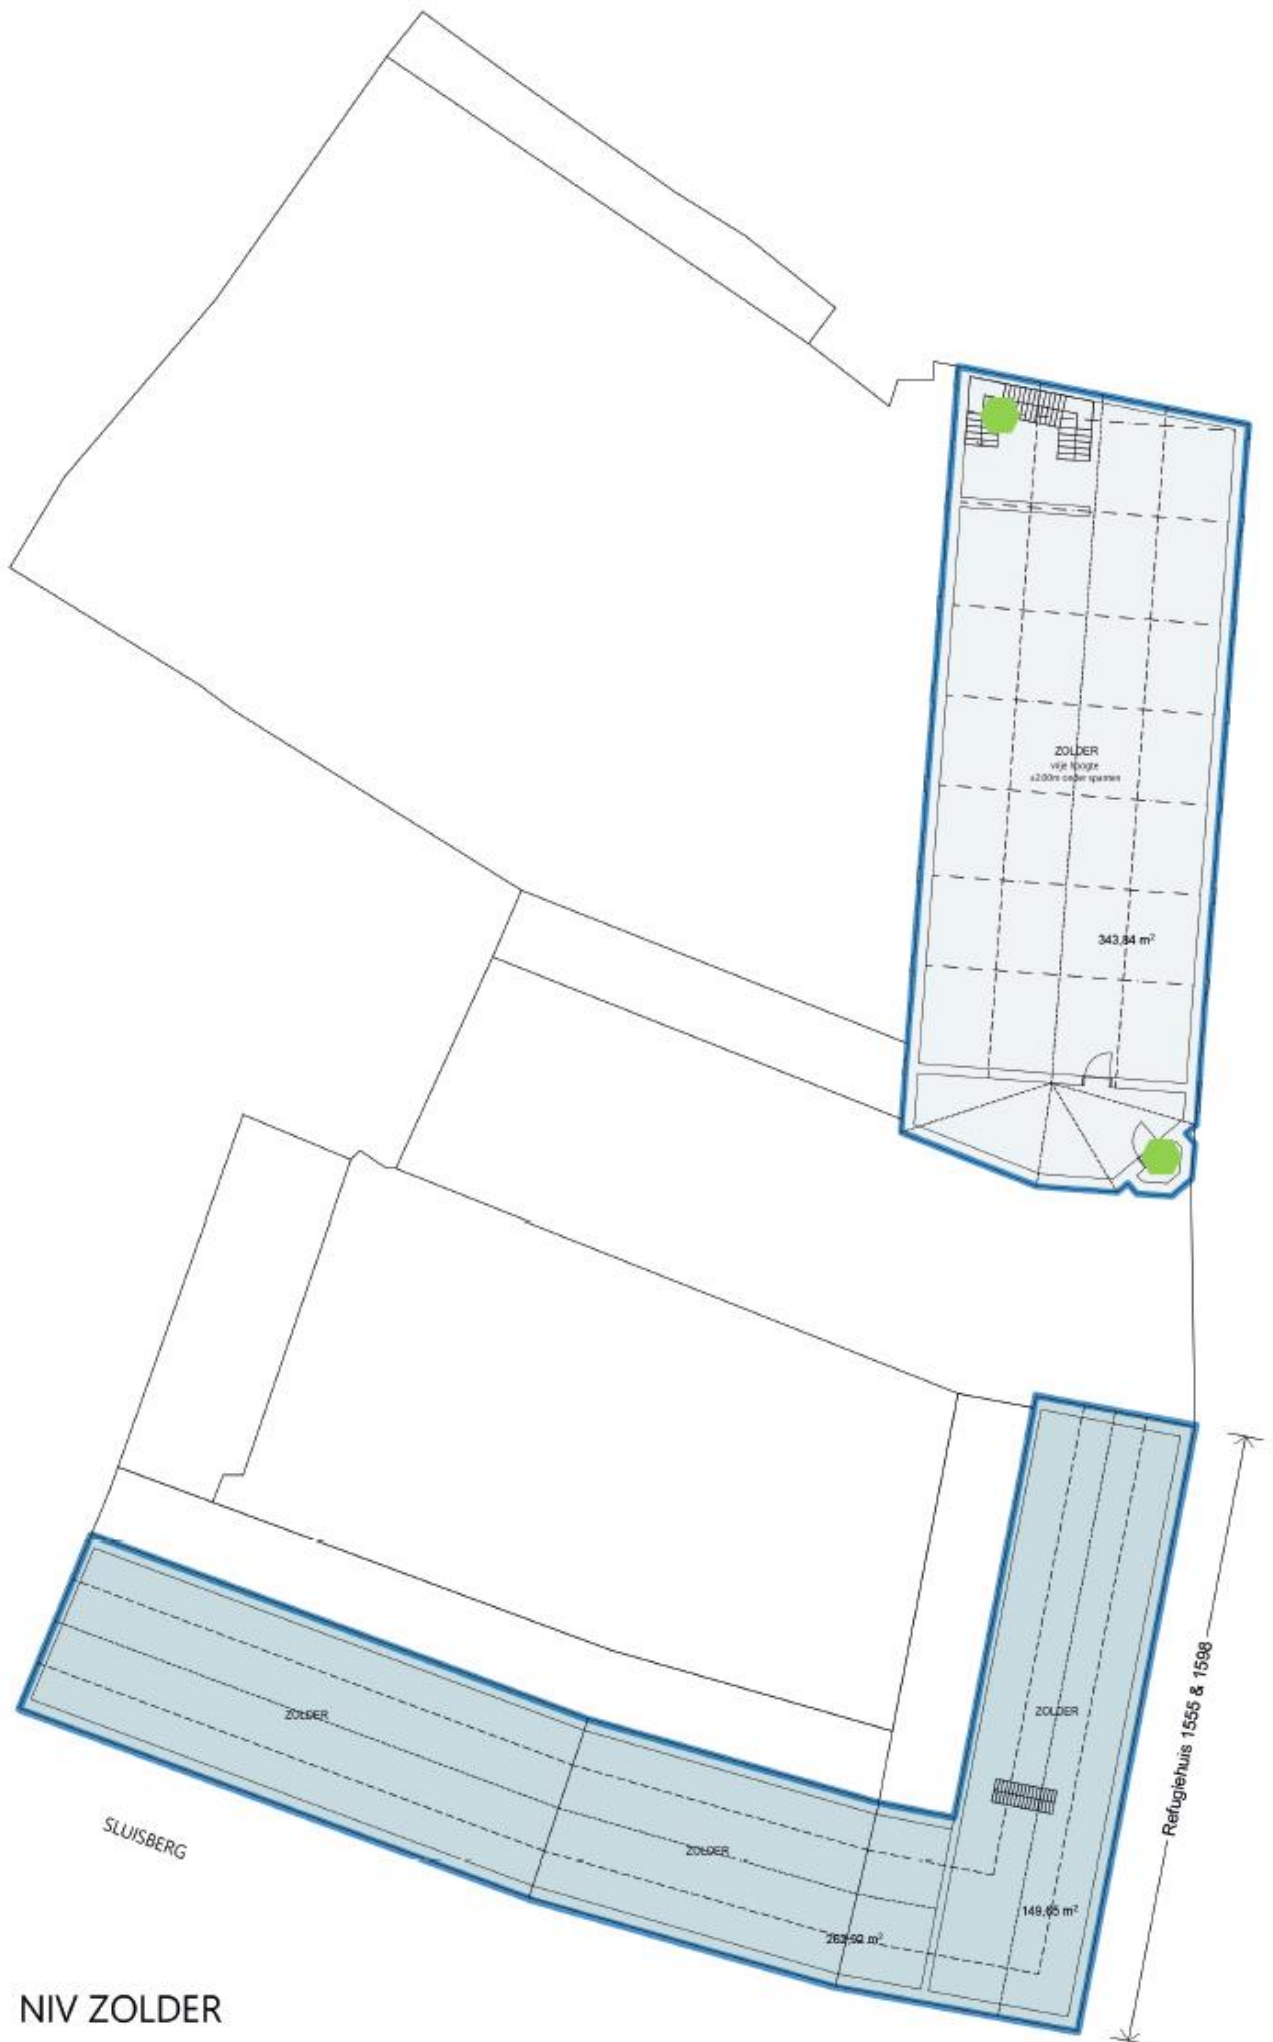

309,96 m<sup>2</sup>

TRAPHAL

KELDER

Vrije ruimte  
2,200m<sup>2</sup>

309,96 m<sup>2</sup>

56,34 m<sup>2</sup>

56,34 m<sup>2</sup>

Refugiehuis 1555 & 1598

NIV -1

1.228,49 m<sup>2</sup>

BINNENTUIN  
825,47 m<sup>2</sup>

BINNENKOR  
369,37 m<sup>2</sup>

255,76 m<sup>2</sup>

45,40 m<sup>2</sup>

466,71 m<sup>2</sup>

BURO

460,63 m<sup>2</sup>

Refugehuis 1555 & 1598

NIV +0

1.074,20 m<sup>2</sup>

NIV +1

976.38 m<sup>2</sup>

NIV +2

NIV ZOLDER