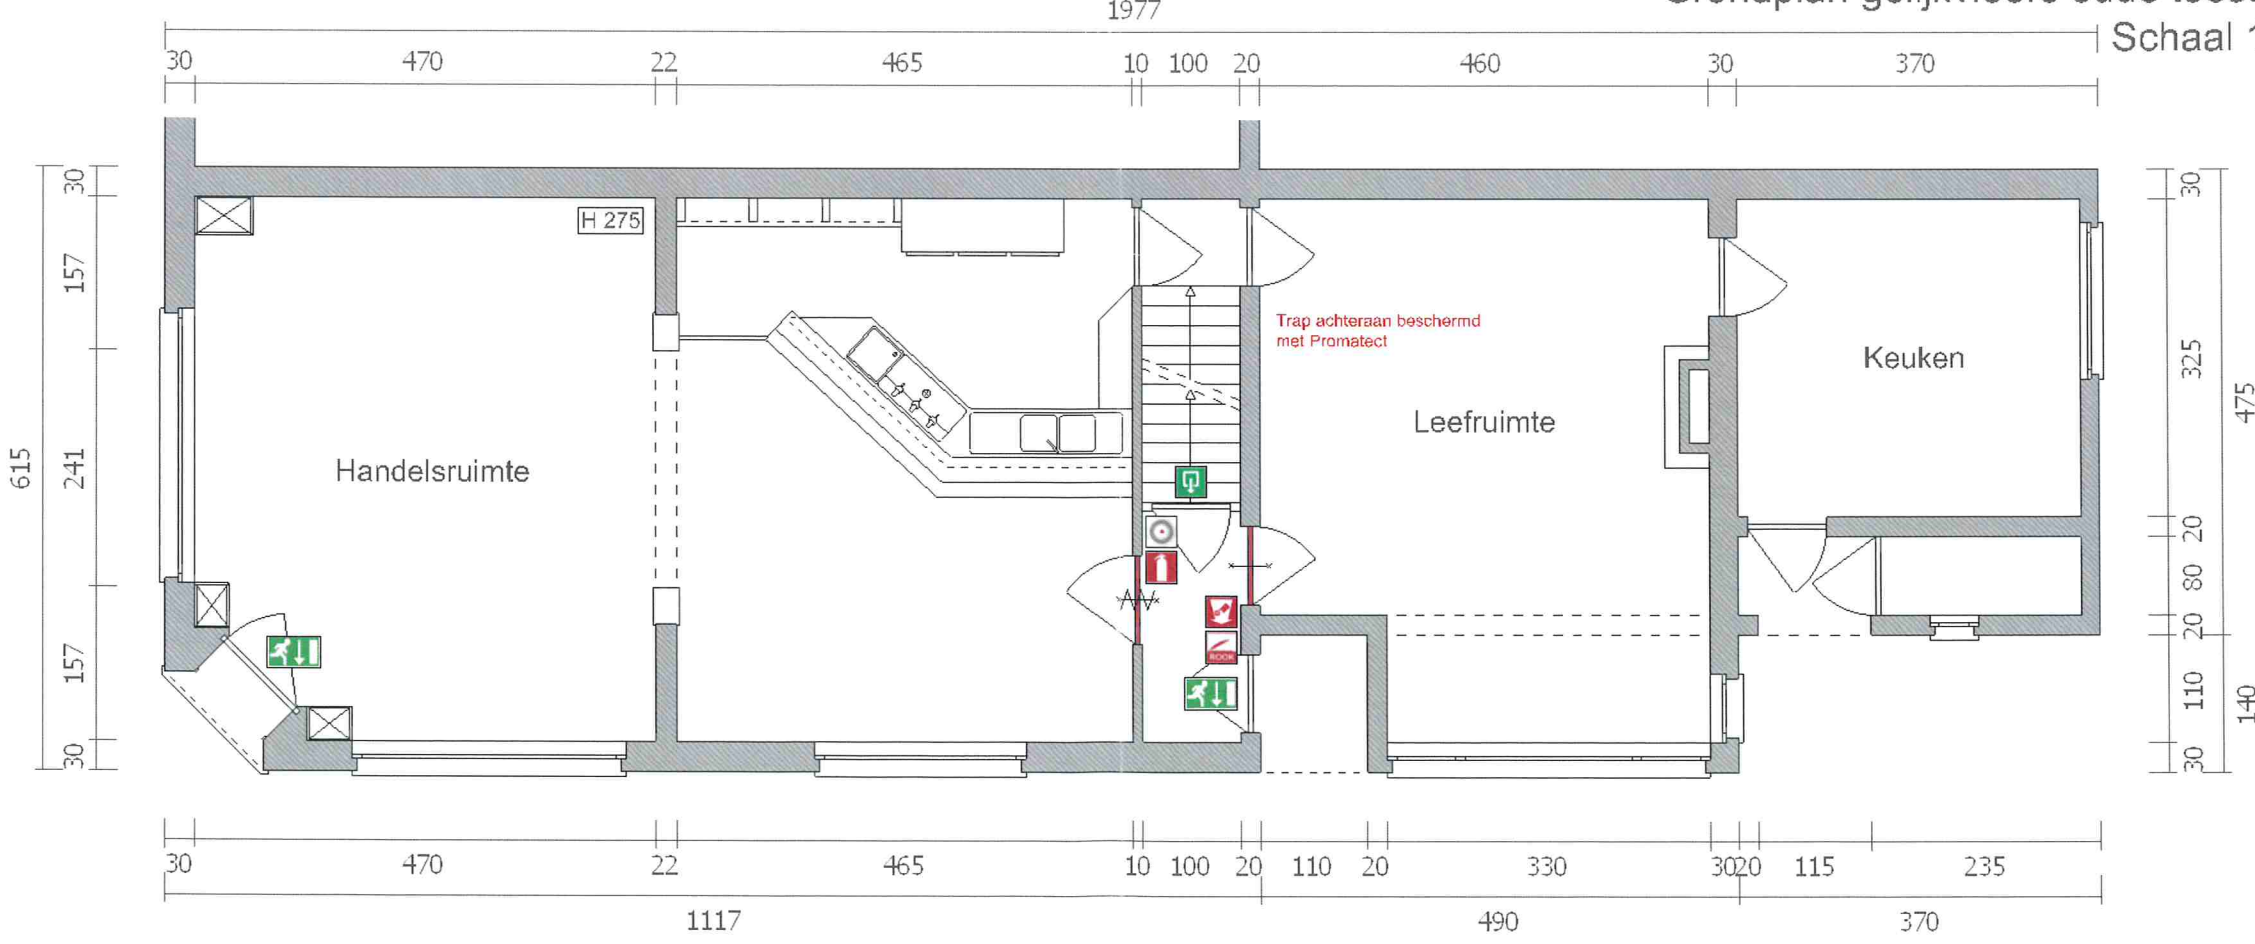

Grondplan gelijkvloers oude toestand
Schaal 1:75

Grondplan gelijkvloers nieuwe toestand
Schaal 1:75

- | | | | |
|-----------------------|-----------------|--------------------|------------------------|
| Brandblusapparaat 6kg | Uitgang | Bediening Rookluik | Branddeur Zelfsluitend |
| Brandmelder | Noodverlichting | Rookluik | Branddeur |
| Rookmelder | | | |

Grondplan eerste verdieping oude toestand
Schaal 1:75

Alarmbel.

- | | | | |
|-----------------------|-----------------|--------------------|------------------------|
| Brandblusapparaat 6kg | Uitgang | Bediening Rookluik | Branddeur Zelfsluitend |
| Brandmelder | Noodverlichting | Rookluik | Branddeur |
| Rookmelder | | | |

Grondplan eerste verdieping nieuwe toestand
Schaal 1:75

Grondplan tweede verdieping oude toestand
Schaal 1:75

Grondplan tweede verdieping nieuwe toestand
Schaal 1:75

- | | | | |
|-----------------------|-----------------|--------------------|------------------------|
| Brandblusapparaat 6kg | Uitgang | Bediening Rookluik | Branddeur Zelfsluitend |
| Brandmelder | Noodverlichting | Rookluik | Branddeur |
| Rookmelder | | | |