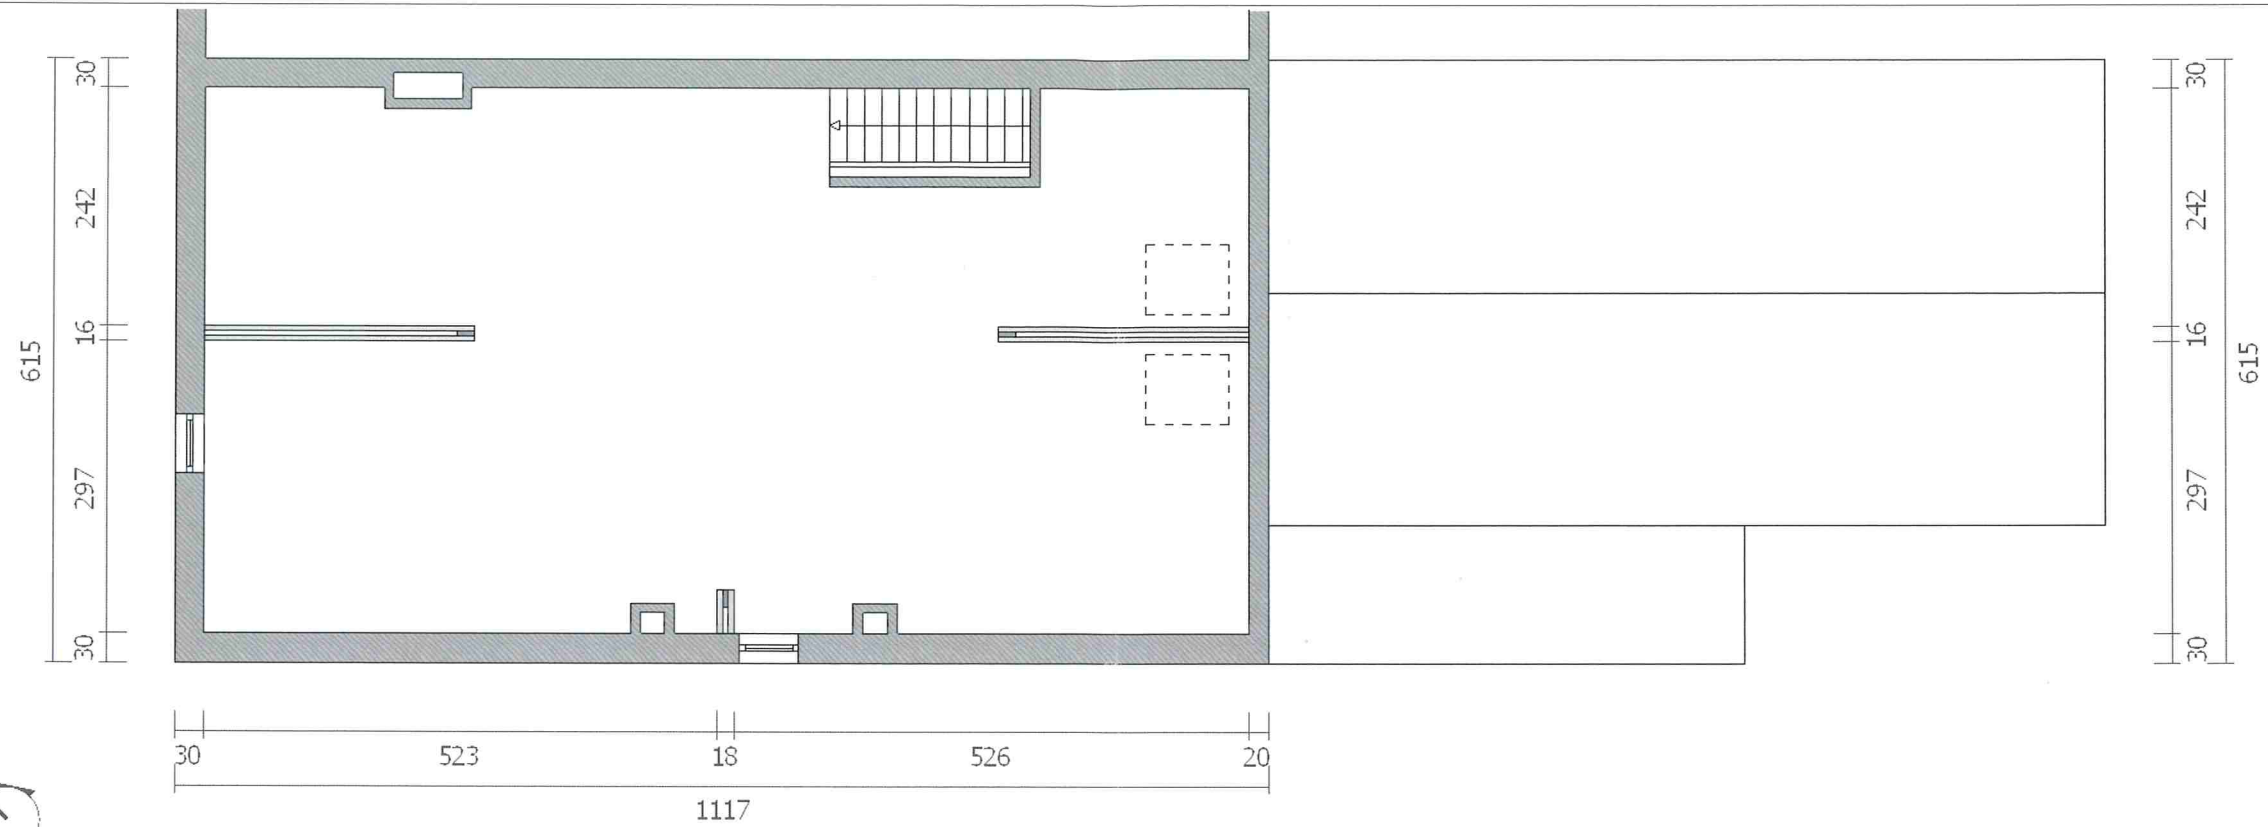

Grondplan gelijkvloers oude toestand
Schaal 1:75

Grondplan gelijkvloers nieuwe toestand
Schaal 1:75

- | | | | |
|-----------------------|-----------------|--------------------|------------------------|
| Brandblusapparaat 6kg | Uitgang | Bediening Rookluik | Branddeur Zelfsluitend |
| Brandmelder | Noodverlichting | Rookluik | Branddeur |
| Rookmelder | | | |

Grondplan eerste verdieping oude toestand
Schaal 1:75

Alarmbel.

- | | | | |
|-----------------------|-----------------|--------------------|------------------------|
| Brandblusapparaat 6kg | Uitgang | Bediening Rookluik | Branddeur Zelfsluitend |
| Brandmelder | Noodverlichting | Rookluik | Branddeur |
| Rookmelder | | | |

Grondplan eerste verdieping nieuwe toestand
Schaal 1:75

Grondplan tweede verdieping oude toestand
Schaal 1:75

Grondplan tweede verdieping nieuwe toestand
Schaal 1:75

- | | | | |
|-----------------------|-----------------|--------------------|------------------------|
| Brandblusapparaat 6kg | Uitgang | Bediening Rookluik | Branddeur Zelfsluitend |
| Brandmelder | Noodverlichting | Rookluik | Branddeur |
| Rookmelder | | | |