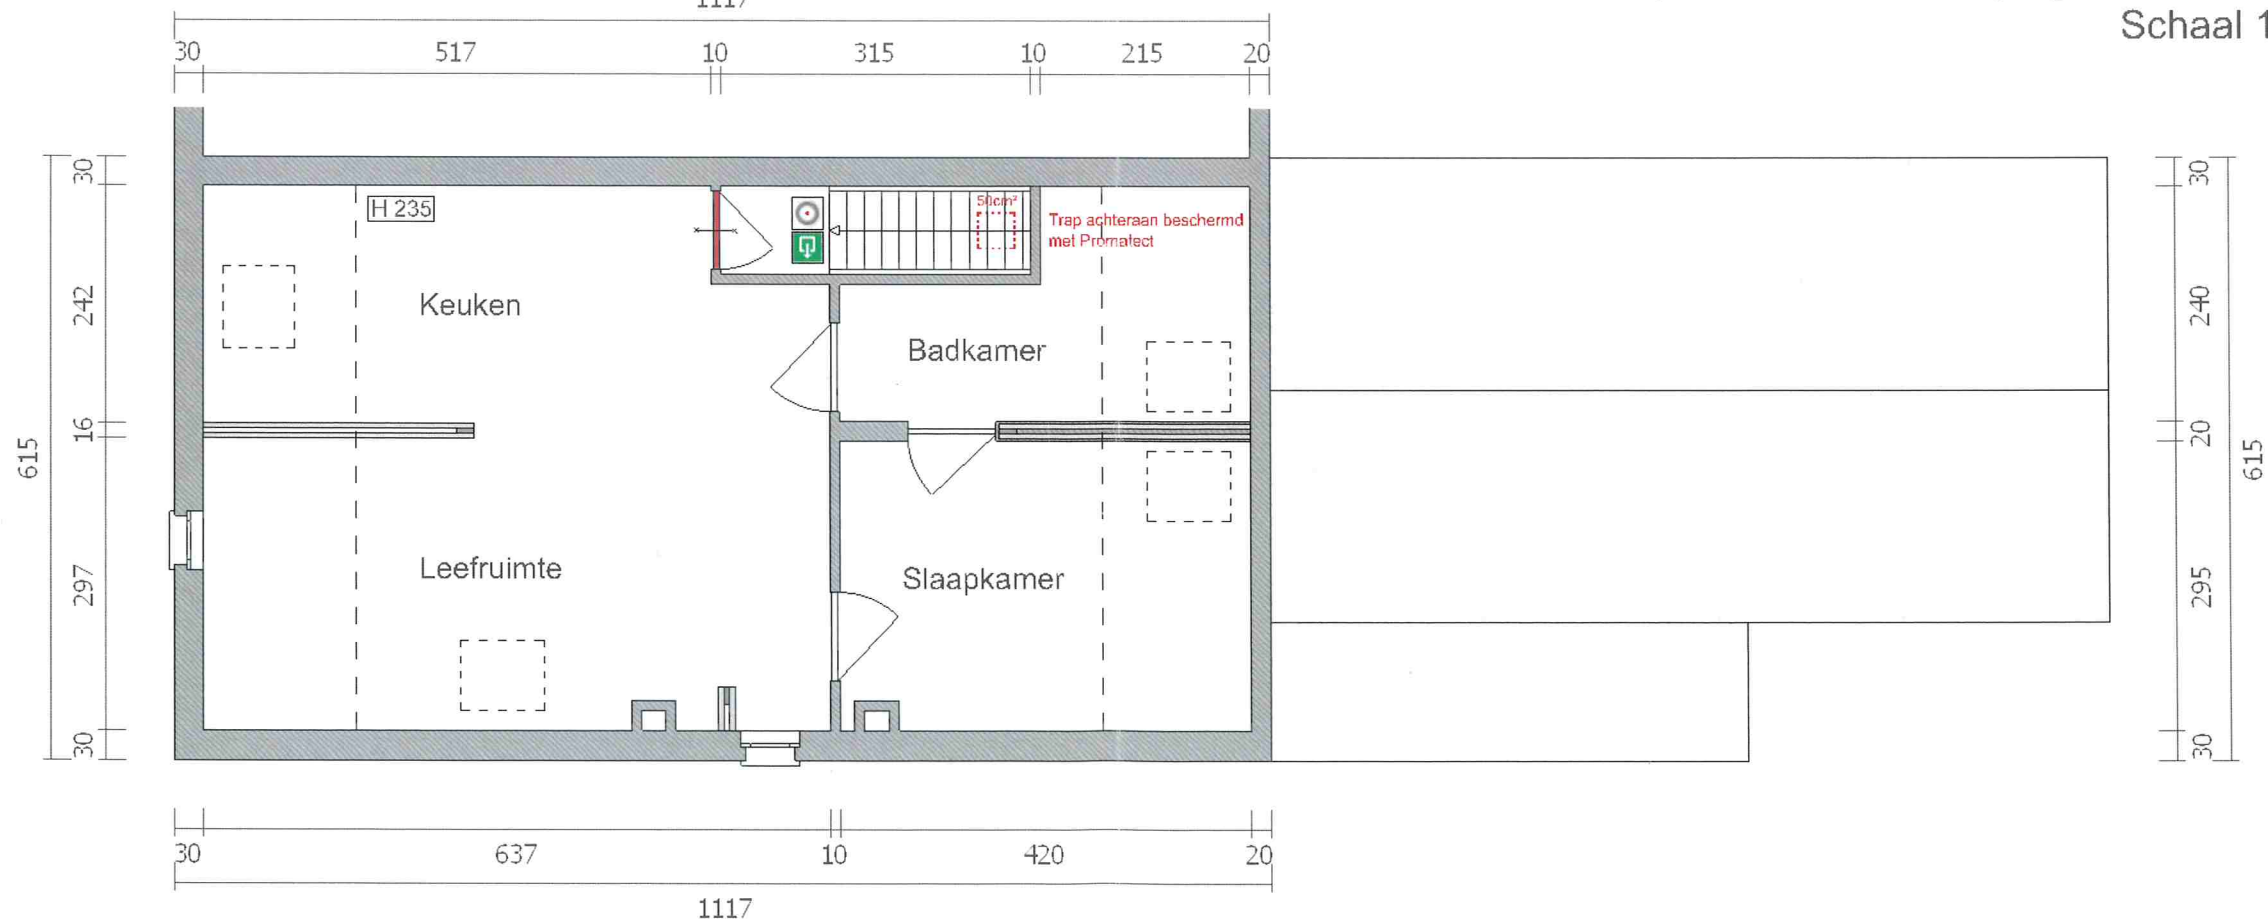

Grondplan gelijkvloers oude toestand
Schaal 1:75

Grondplan gelijkvloers nieuwe toestand
Schaal 1:75

- | | | | |
|-----------------------|-----------------|--------------------|------------------------|
| Brandblusapparaat 6kg | Uitgang | Bediening Rookluik | Branddeur Zelfsluitend |
| Brandmelder | Noodverlichting | Rookluik | Branddeur |
| Rookmelder | | | |

Grondplan eerste verdieping oude toestand
Schaal 1:75

Alarmbel.

- | | | | |
|-----------------------|-----------------|--------------------|------------------------|
| Brandblusapparaat 6kg | Uitgang | Bediening Rookluik | Branddeur Zelfsluitend |
| Brandmelder | Noodverlichting | Rookluik | Branddeur |
| Rookmelder | | | |

Grondplan eerste verdieping nieuwe toestand
Schaal 1:75

Grondplan tweede verdieping oude toestand
Schaal 1:75

Grondplan tweede verdieping nieuwe toestand
Schaal 1:75

- | | | | |
|-----------------------|-----------------|--------------------|------------------------|
| Brandblusapparaat 6kg | Uitgang | Bediening Rookluik | Branddeur Zelfsluitend |
| Brandmelder | Noodverlichting | Rookluik | Branddeur |
| Rookmelder | | | |