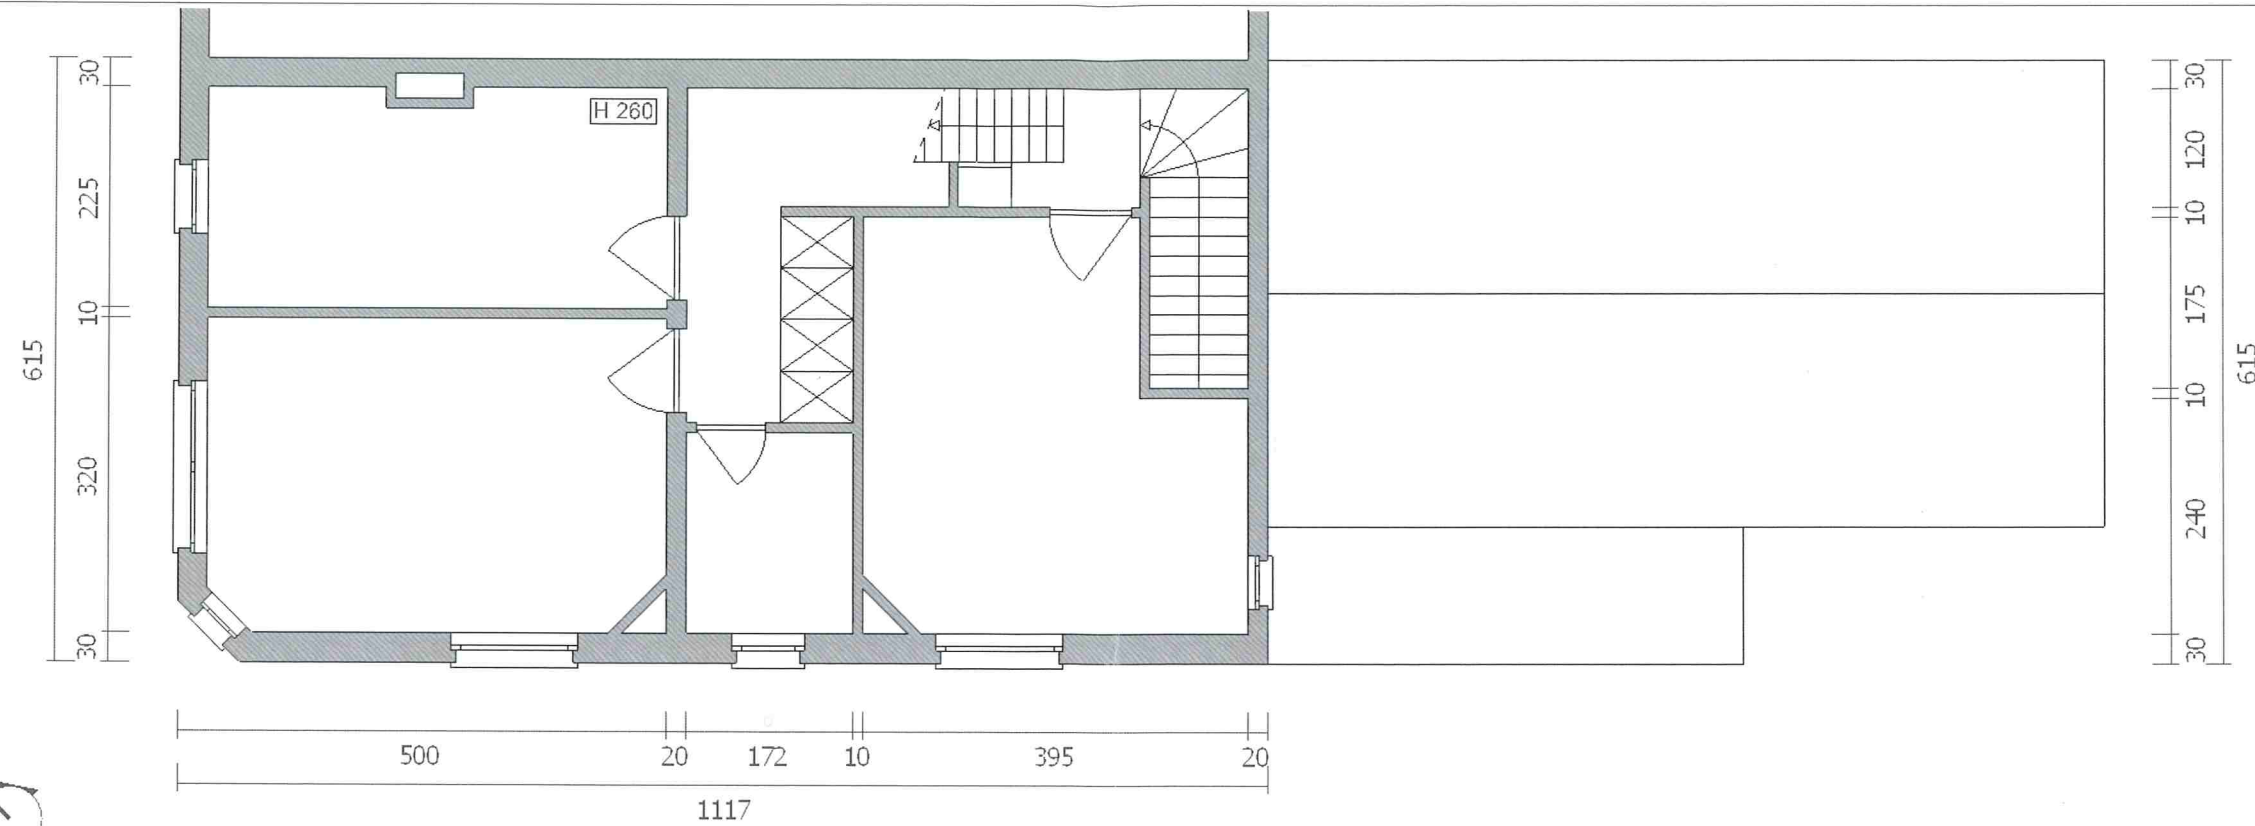

Grondplan gelijkvloers oude toestand
Schaal 1:75

Grondplan gelijkvloers nieuwe toestand
Schaal 1:75

- | | | | |
|-----------------------|-----------------|--------------------|------------------------|
| Brandblusapparaat 6kg | Uitgang | Bediening Rookluik | Branddeur Zelfsluitend |
| Brandmelder | Noodverlichting | Rookluik | Branddeur |
| Rookmelder | | | |

Grondplan eerste verdieping oude toestand
Schaal 1:75

Alarmbel.

- | | | | |
|-----------------------|-----------------|--------------------|------------------------|
| Brandblusapparaat 6kg | Uitgang | Bediening Rookluik | Branddeur Zelfsluitend |
| Brandmelder | Noodverlichting | Rookluik | Branddeur |
| Rookmelder | | | |

Grondplan eerste verdieping nieuwe toestand
Schaal 1:75

Grondplan tweede verdieping oude toestand
Schaal 1:75

Grondplan tweede verdieping nieuwe toestand
Schaal 1:75

- | | | | |
|-----------------------|-----------------|--------------------|------------------------|
| Brandblusapparaat 6kg | Uitgang | Bediening Rookluik | Branddeur Zelfsluitend |
| Brandmelder | Noodverlichting | Rookluik | Branddeur |
| Rookmelder | | | |