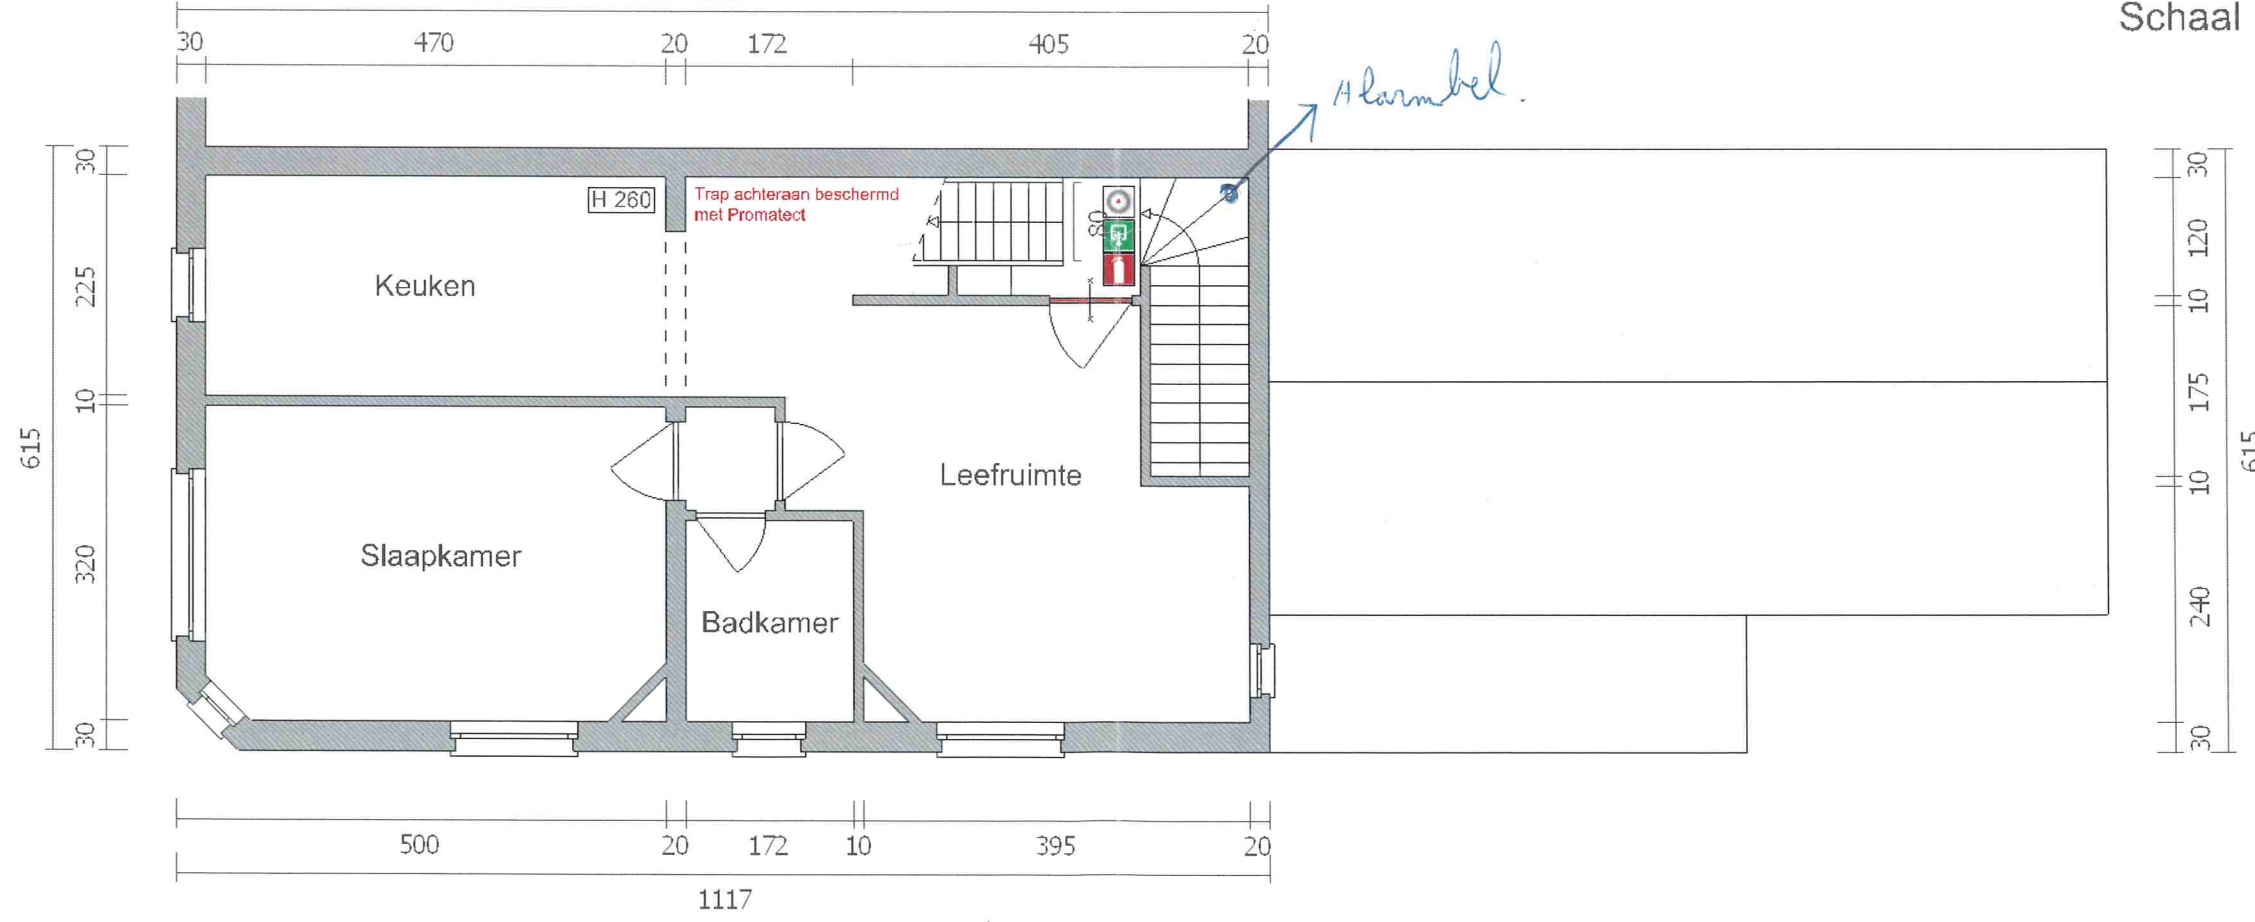

Grondplan gelijkvloers oude toestand
Schaal 1:75

Grondplan gelijkvloers nieuwe toestand
Schaal 1:75

- | | | | |
|-----------------------|-----------------|--------------------|------------------------|
| Brandblusapparaat 6kg | Uitgang | Bediening Rookluik | Branddeur Zelfsluitend |
| Brandmelder | Noodverlichting | Rookluik | Branddeur |
| Rookmelder | | | |

Grondplan eerste verdieping oude toestand
Schaal 1:75

Alarmbel.

- | | | | |
|-----------------------|-----------------|--------------------|------------------------|
| Brandblusapparaat 6kg | Uitgang | Bediening Rookluik | Branddeur Zelfsluitend |
| Brandmelder | Noodverlichting | Rookluik | Branddeur |
| Rookmelder | | | |

Grondplan eerste verdieping nieuwe toestand
Schaal 1:75

Grondplan tweede verdieping oude toestand
Schaal 1:75

Grondplan tweede verdieping nieuwe toestand
Schaal 1:75

- | | | | |
|-----------------------|-----------------|--------------------|------------------------|
| Brandblusapparaat 6kg | Uitgang | Bediening Rookluik | Branddeur Zelfsluitend |
| Brandmelder | Noodverlichting | Rookluik | Branddeur |
| Rookmelder | | | |