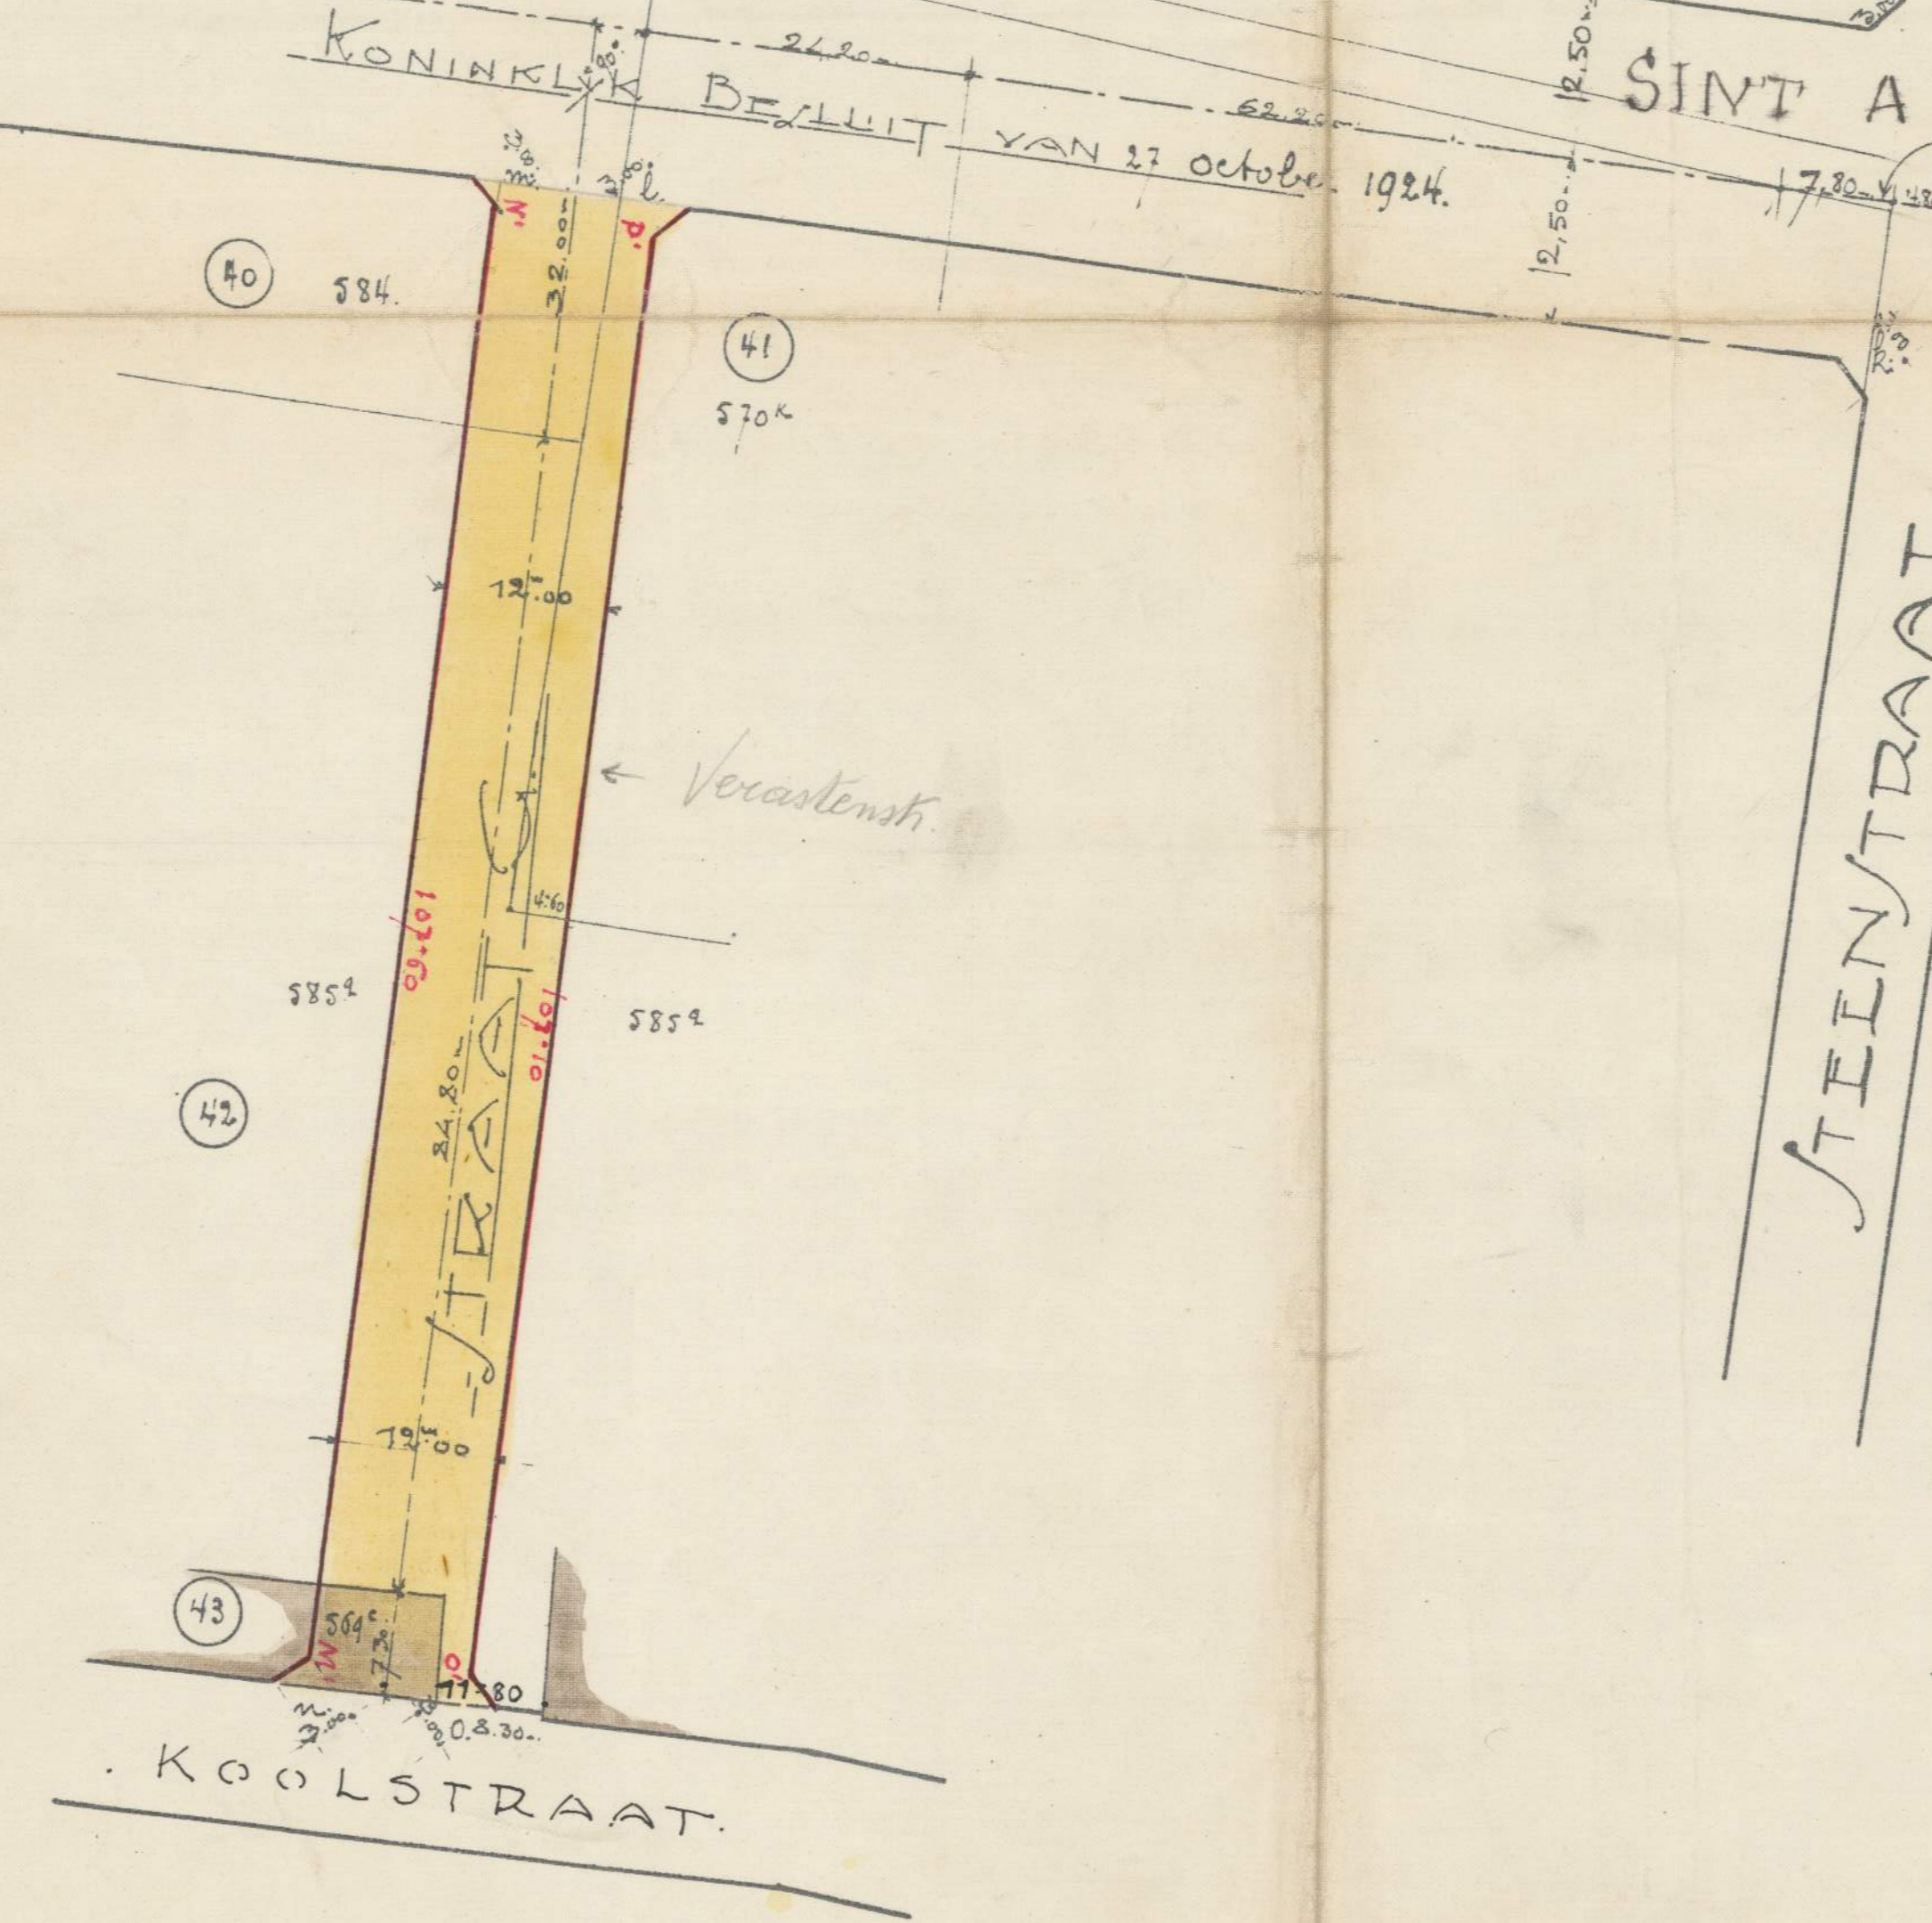

STAD AELST

PROVINCIE OOST-VLAANDEREN - ARRONDISSEMENT AELST - GEMEENTEWEGEN /

SECTIE C

ONTWERP VAN NIEUWE STRATEN EN LAAN, TUSSEN DEN

GENTSCHEN STEENWEG EN DE LIEDERBAAN.

SCHAAL OP 0002 M.P.M.

GENTSCHE STEENWEG - GROOTE WEGEN V.

Nummer	Naam der Eijgenaar	Hoofd	Arde der Goederen	Grootte H A C
40	Maatsch. van Goedk. Woning.	meub.		1.58
41	Maatsch. van Goedk. Woning.	meub.		1.46
42	Maatsch. van Goedk. Woning.	meub.		0.24
43	id.	meub.		0.74