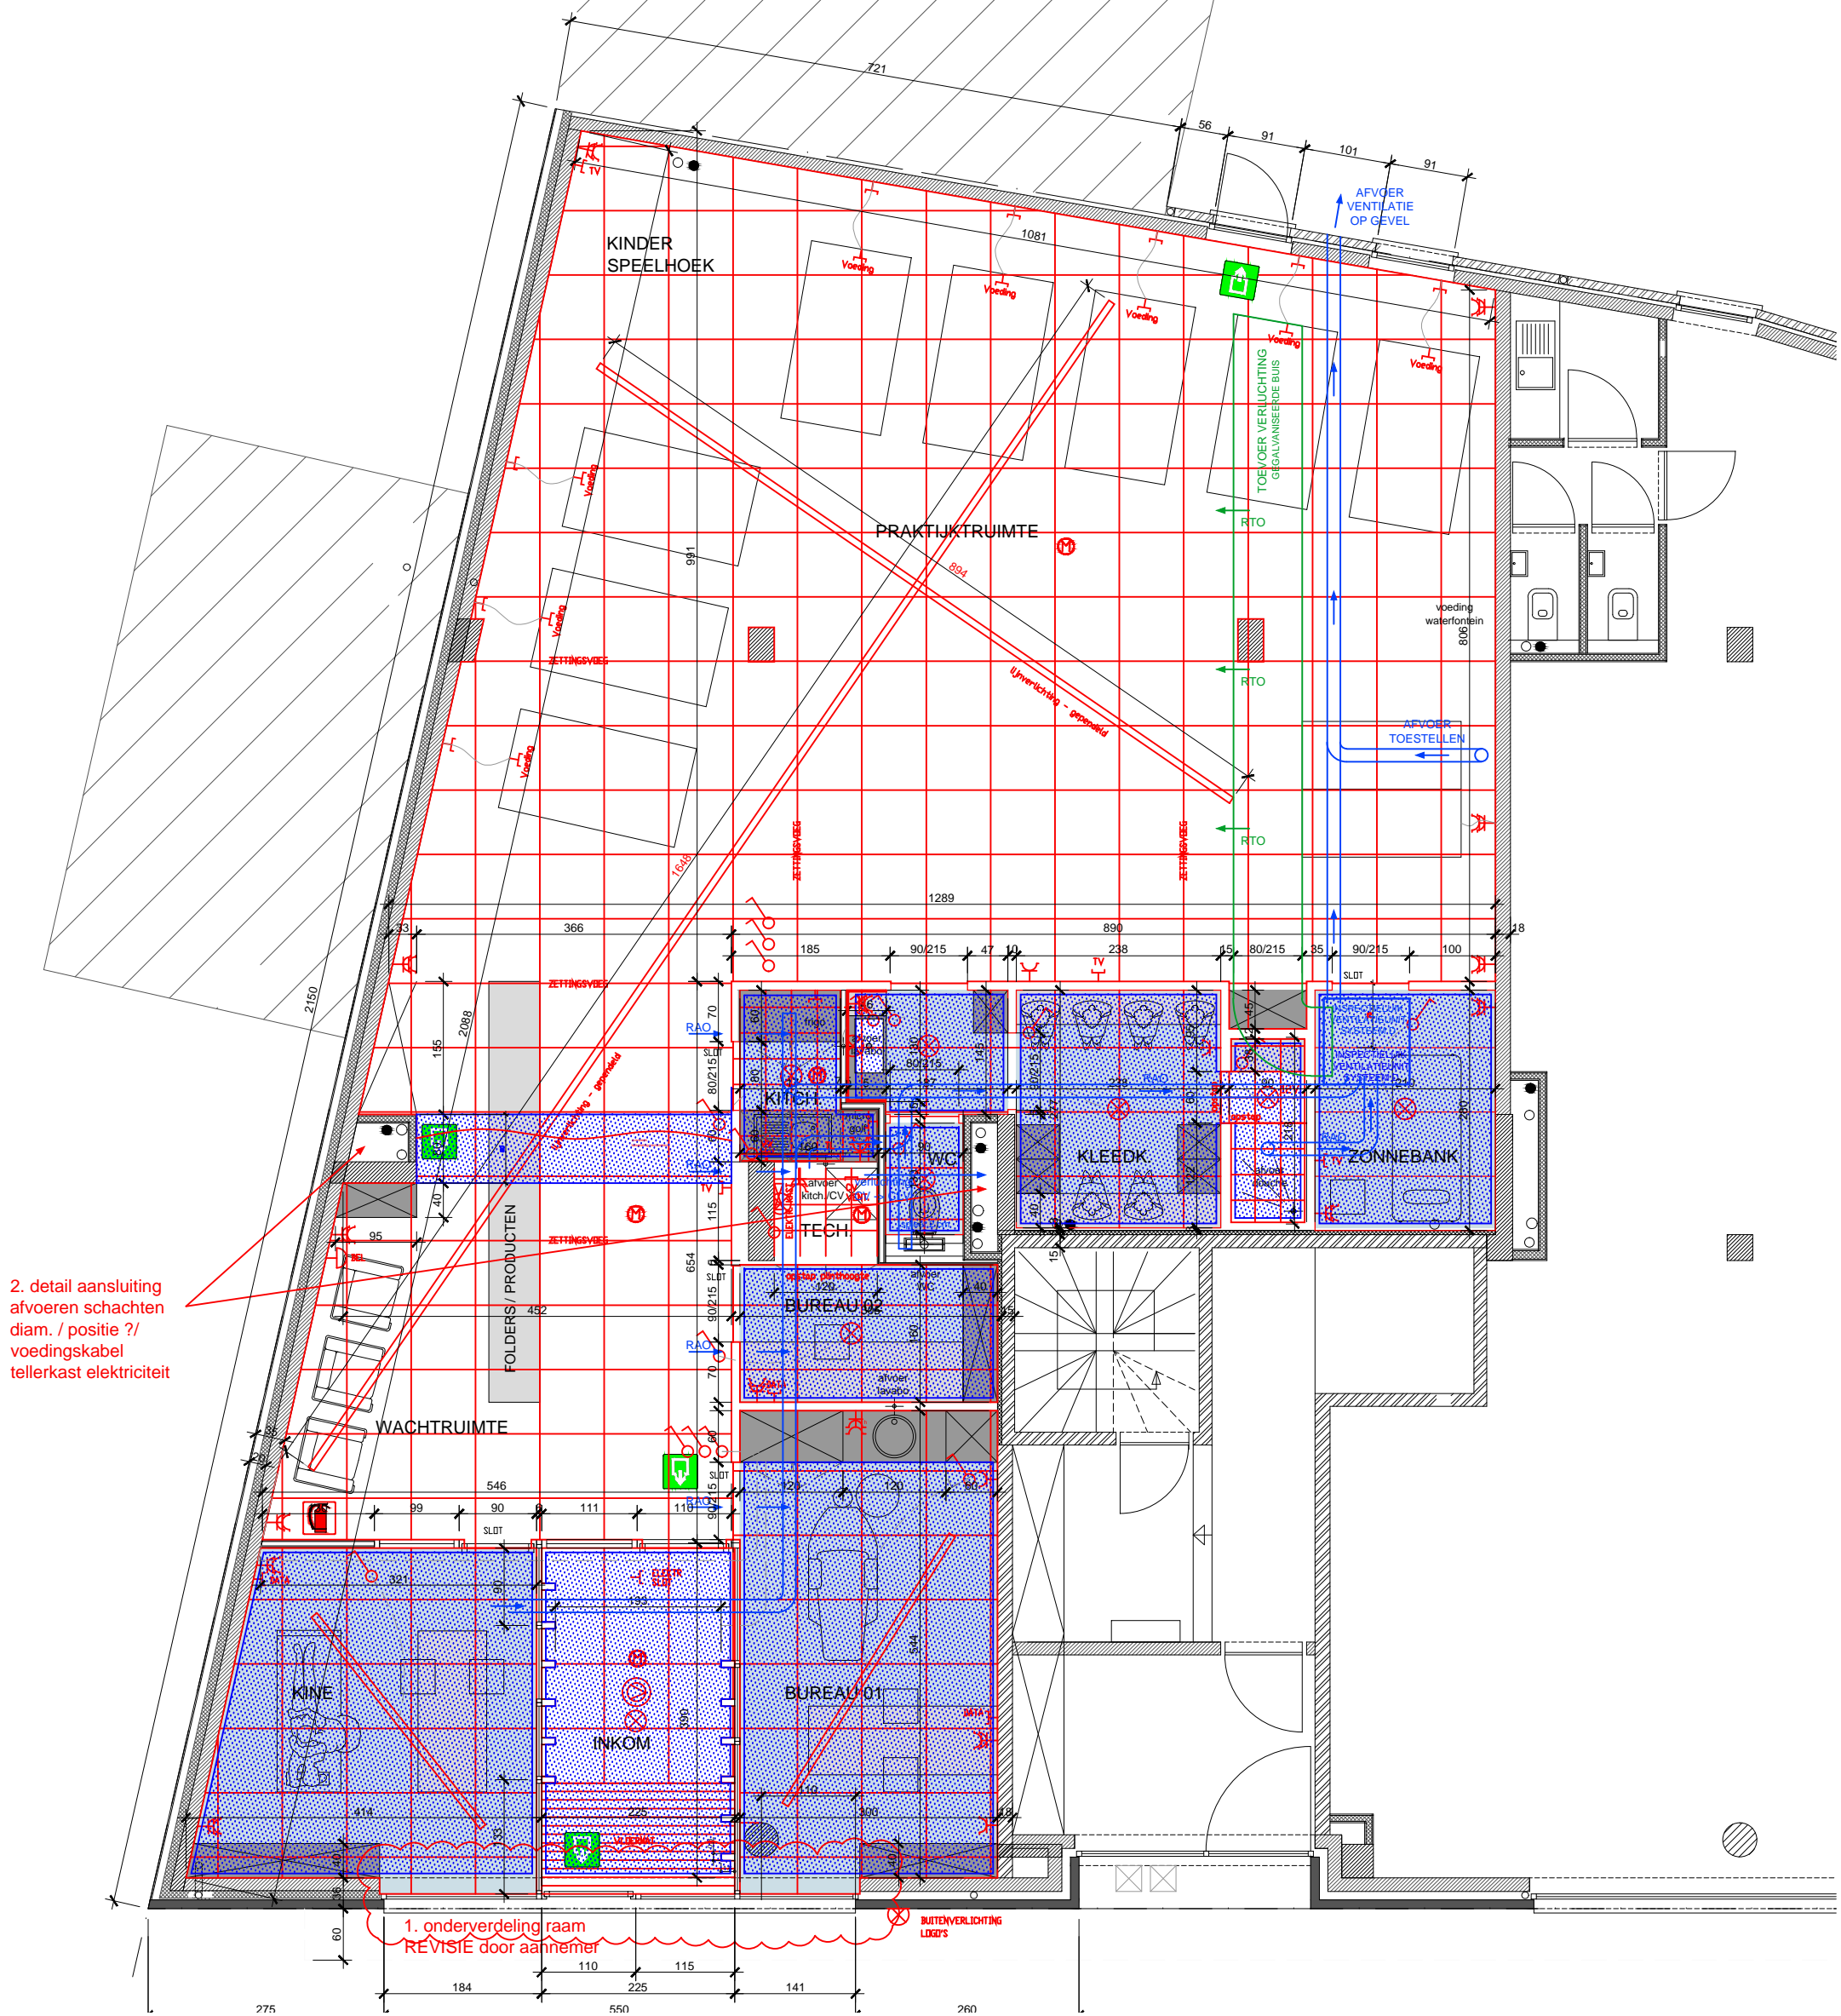

BOOMGAARDSTGRAAT - AALTER

VERSIE: UV - SCHAAL 1/75 - DATUM: 19/01/2014

REV01 26/01/2014

SISU

steven@sisu-architecten.be

0474 50 57 57

BOOMGAARDSTGRAAT - AALTER

VERSIE: UV - SCHAAL 1/75 - DATUM: 19/01/2014

PLAN TECHNIEKEN

REV01 26/01/2014

SISU

steven@sisu-architecten.be

0474 50 57 57

BOOMGAARDSTGRAAT - AALTER

VERSIE: UV - SCHAAL 1/75 - DATUM: 19/01/2014

REV01 26/01/2014