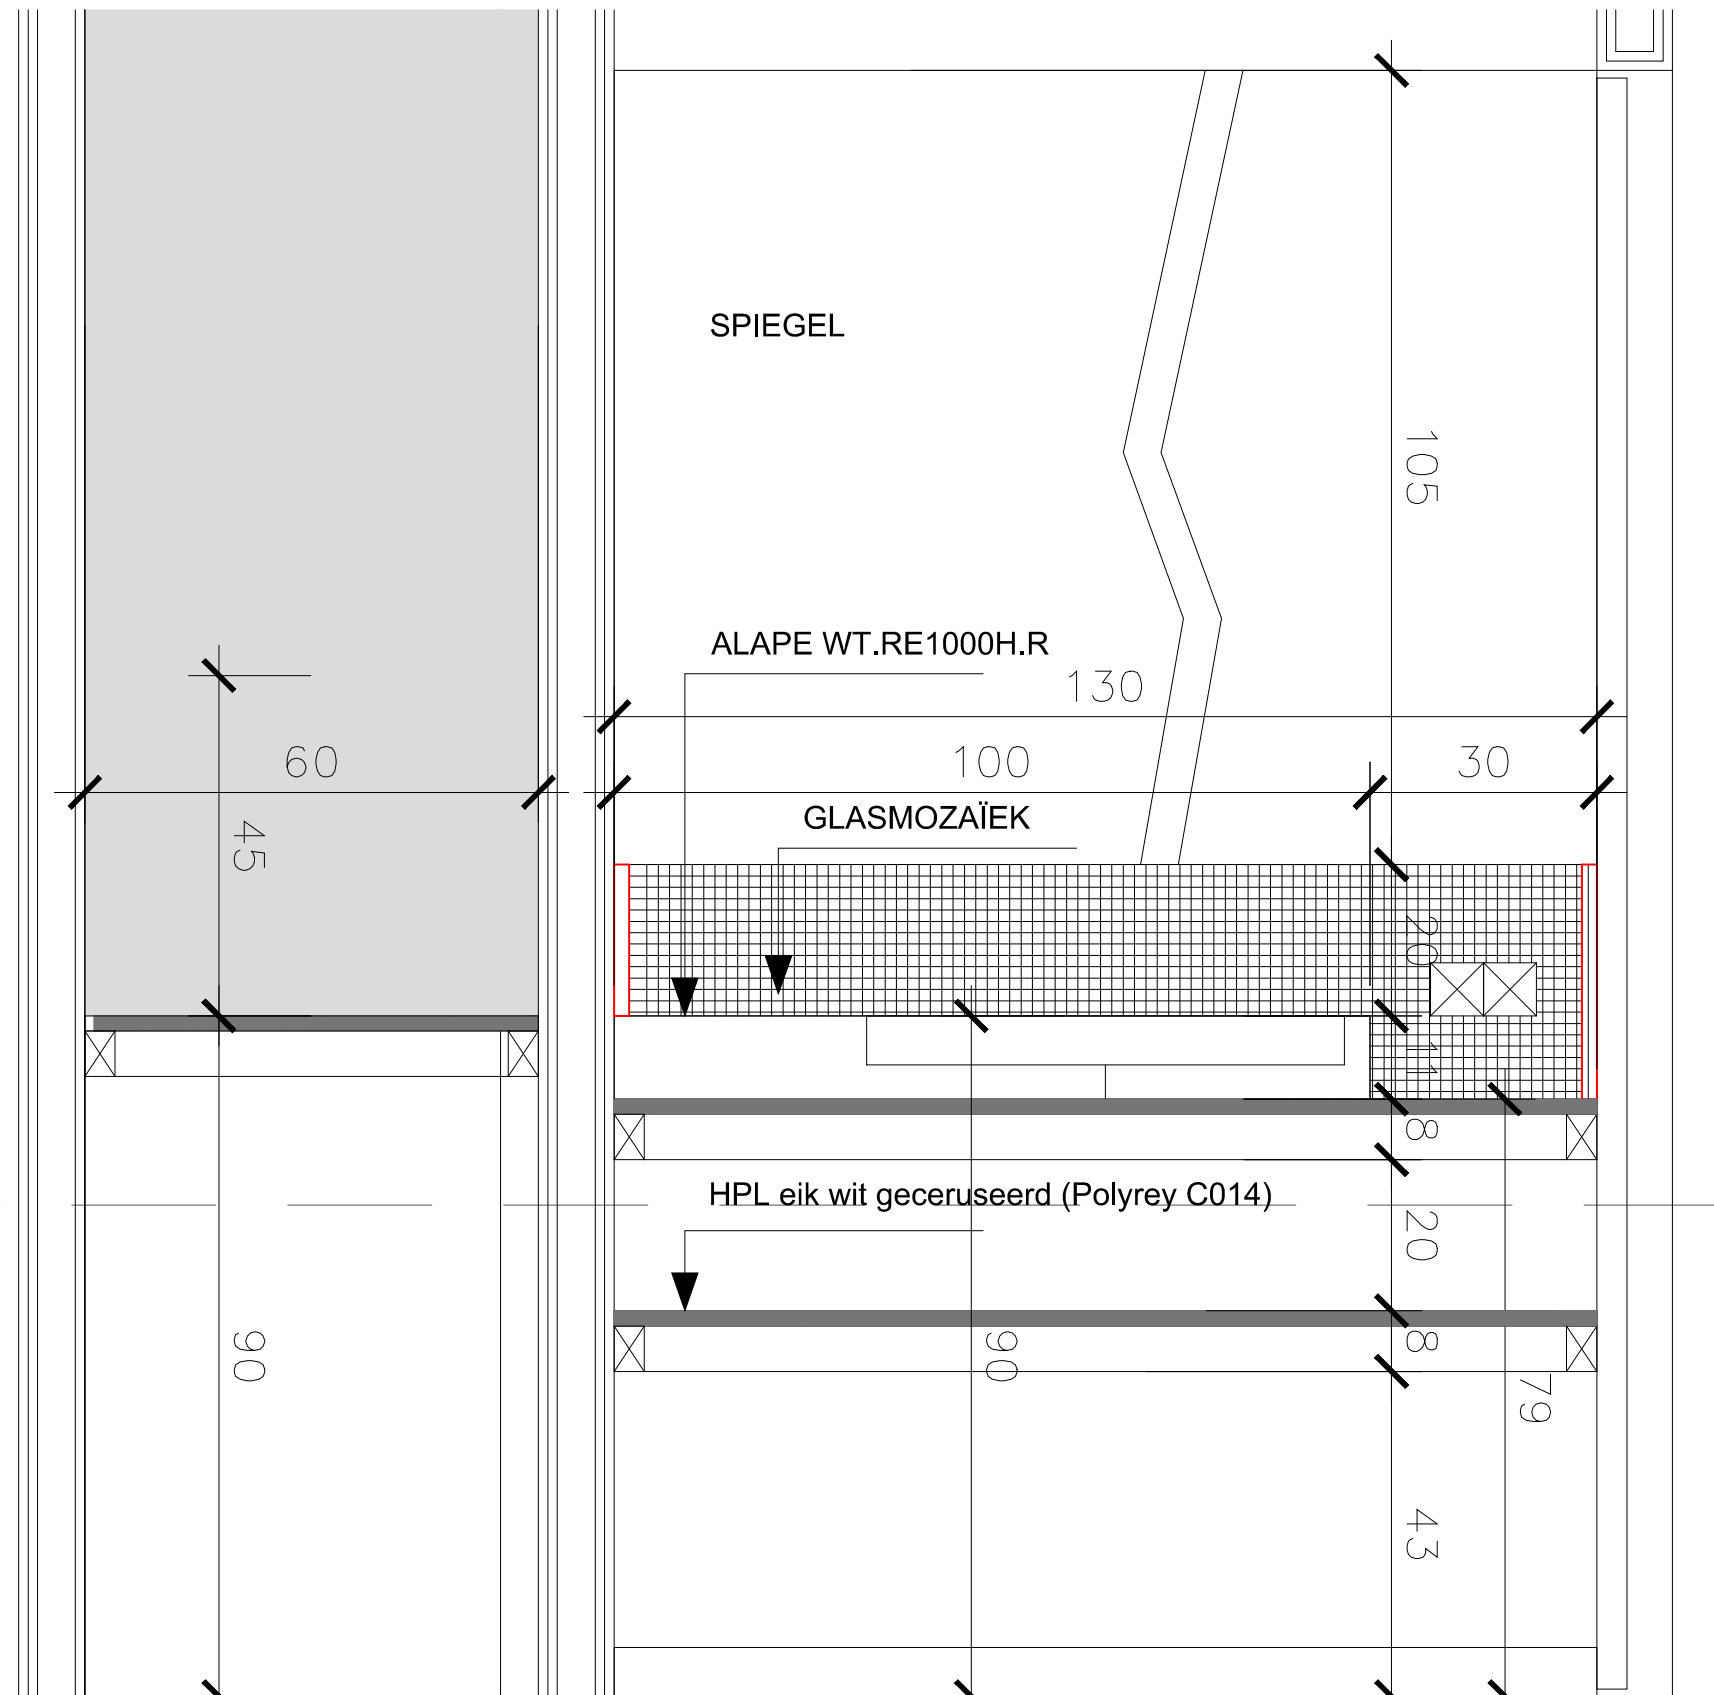

BOOMGAARDSTGRAAT - AALTER

VERSIE: UV - SCHAAL 1/10 - DATUM: 17/01/2014

TABLET LAVABO KLEEDKAMER 01

SISU

steven@sisu-architecten.be

0474 50 57 57