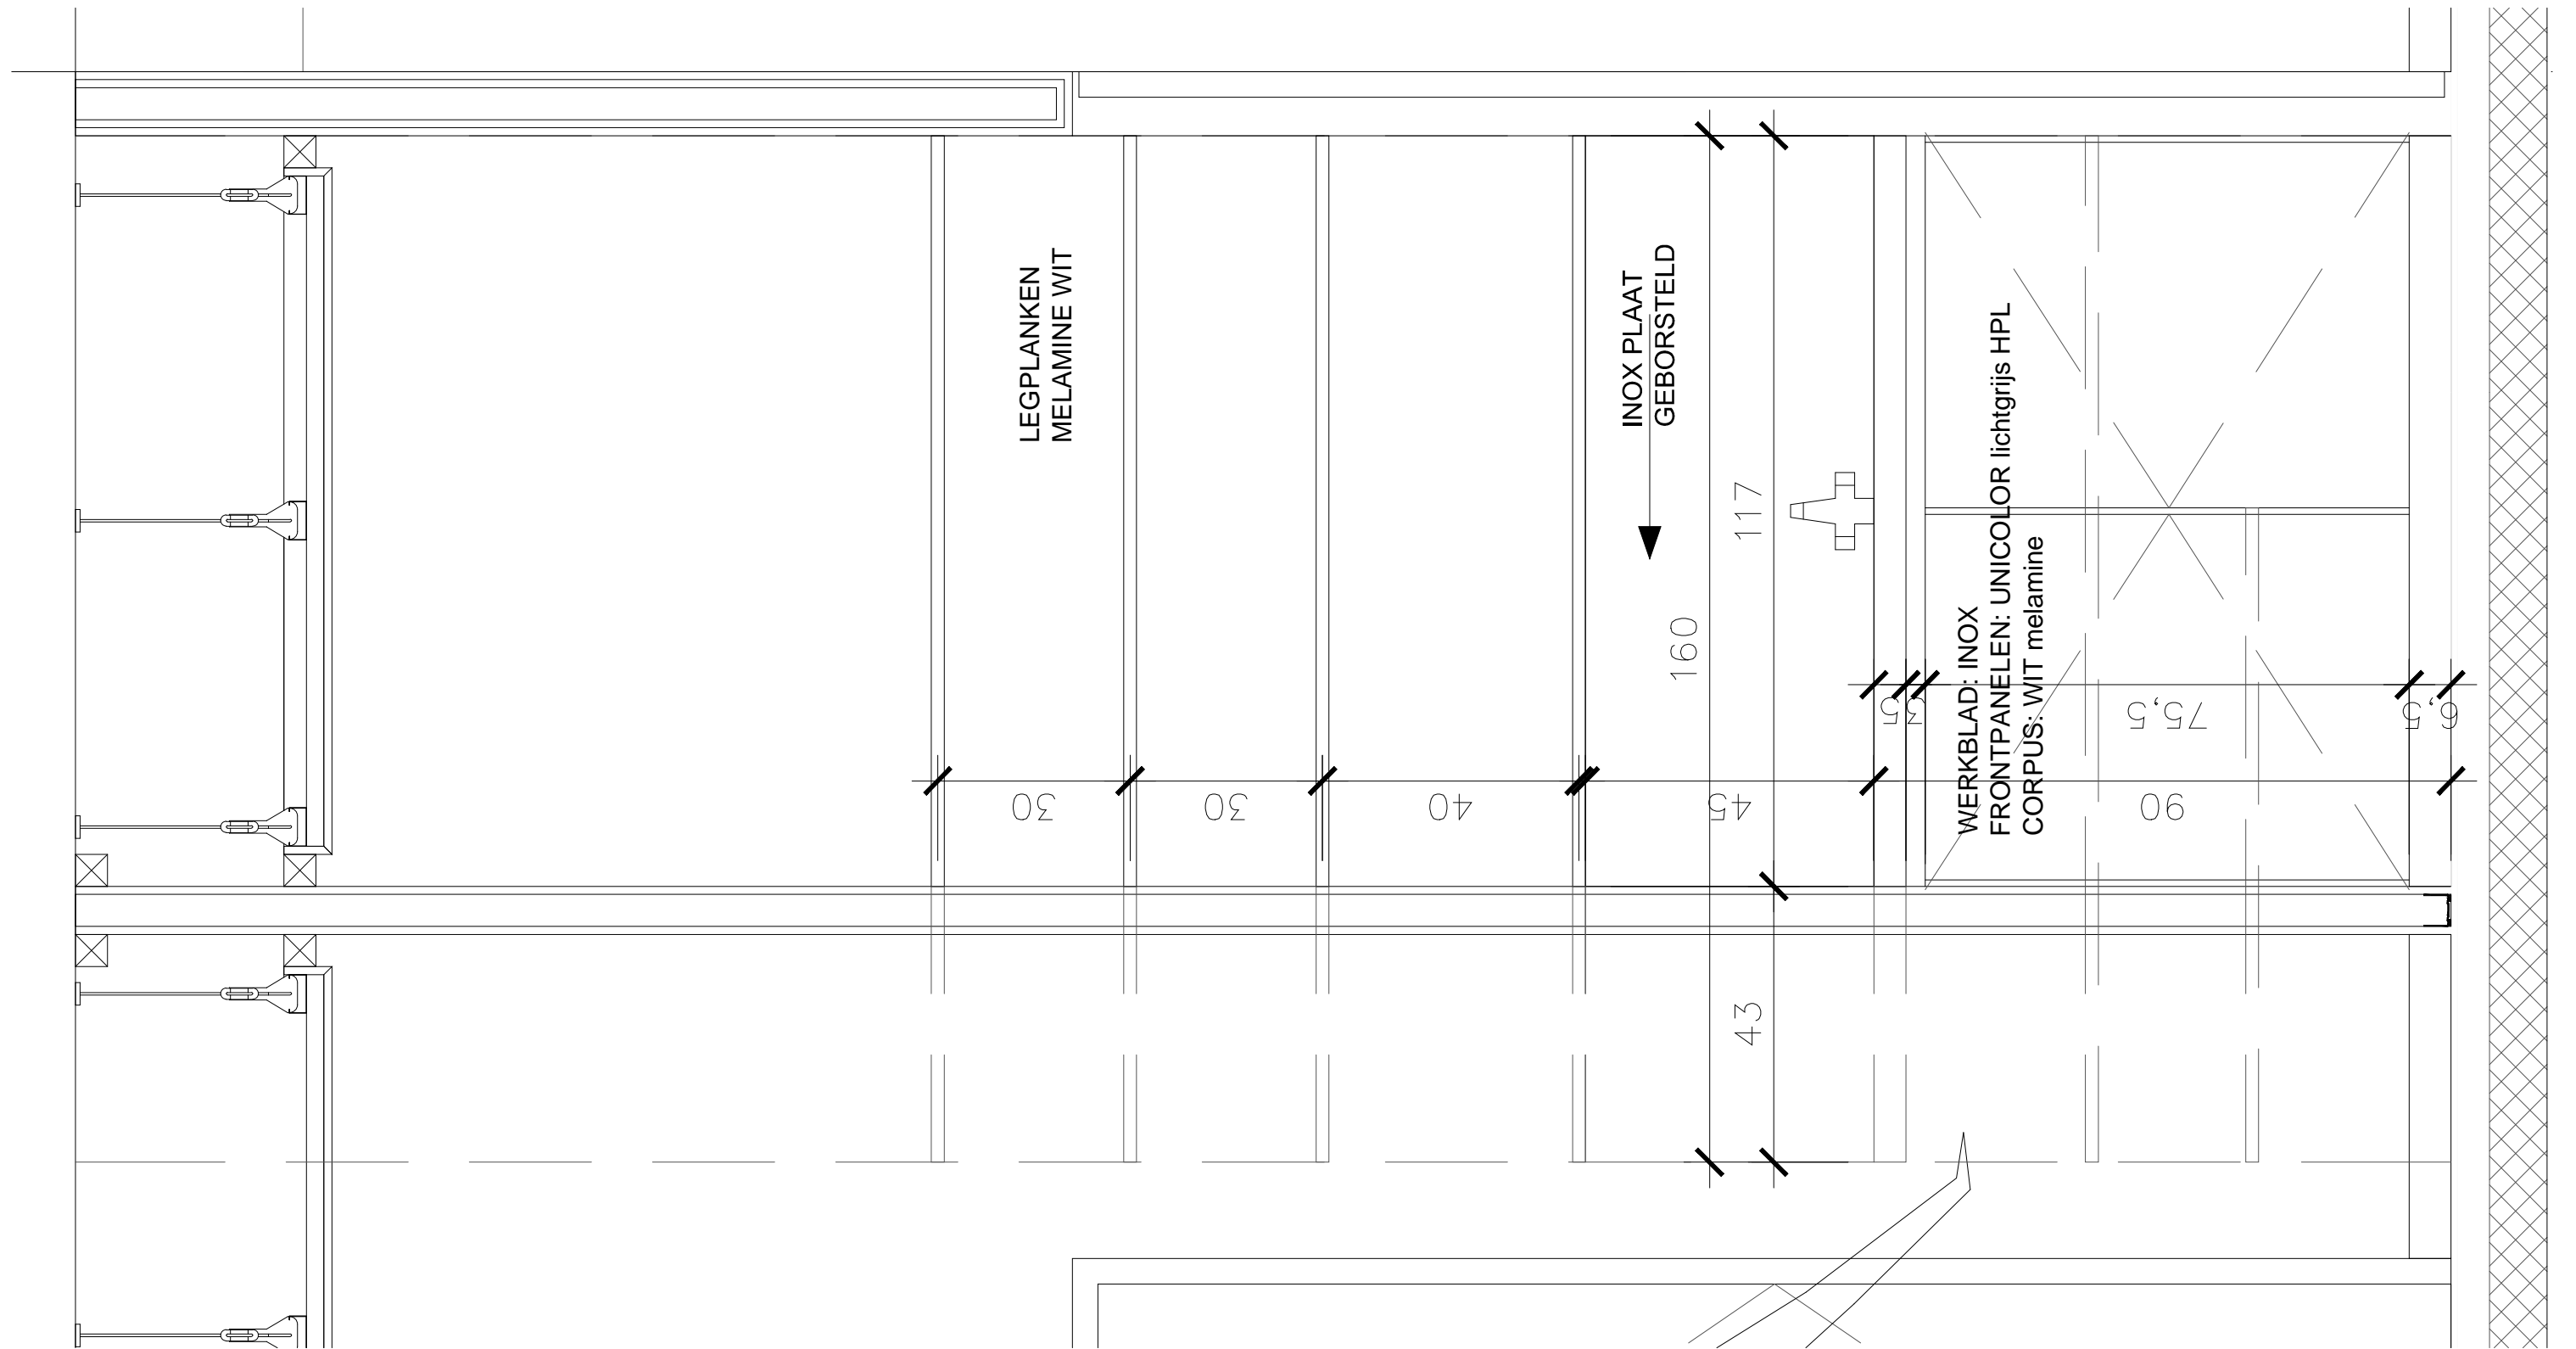

KITCHENETTE

SISU

steven@sisu-architecten.be

0474 50 57 57

BOOMGAARDSTGRAAT - AALTER

VERSIE: UV - SCHAAL 1/10 - DATUM: 17/01/2014

KITCHENETTE

SISU