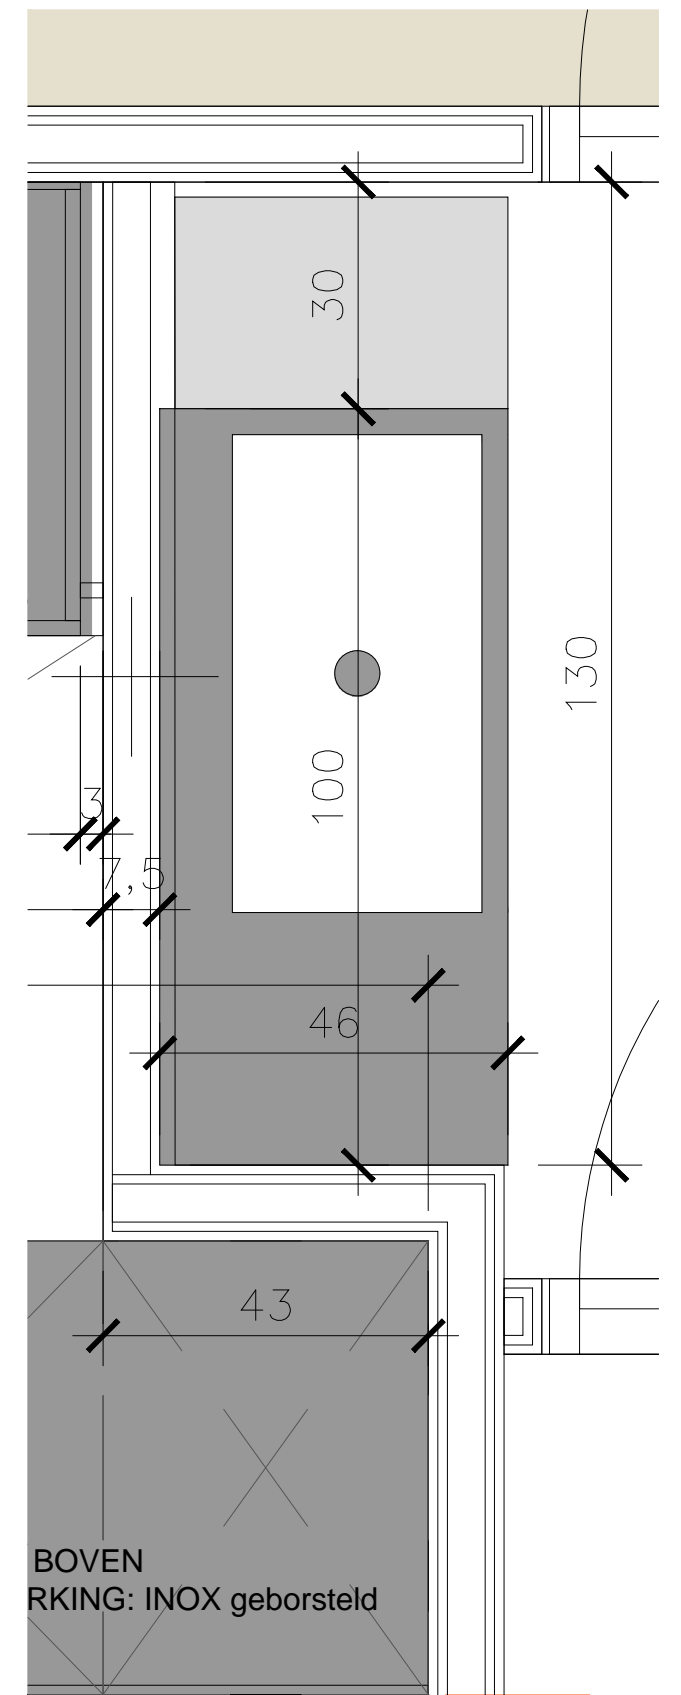

BOOMGAARDSTGRAAT - AALTER

VERSIE: UV - SCHAAL 1/10 - DATUM: 17/01/2014

TABLET LAVABO KLEEDKAMER 01

SISU

steven@sisu-architecten.be

0474 50 57 57