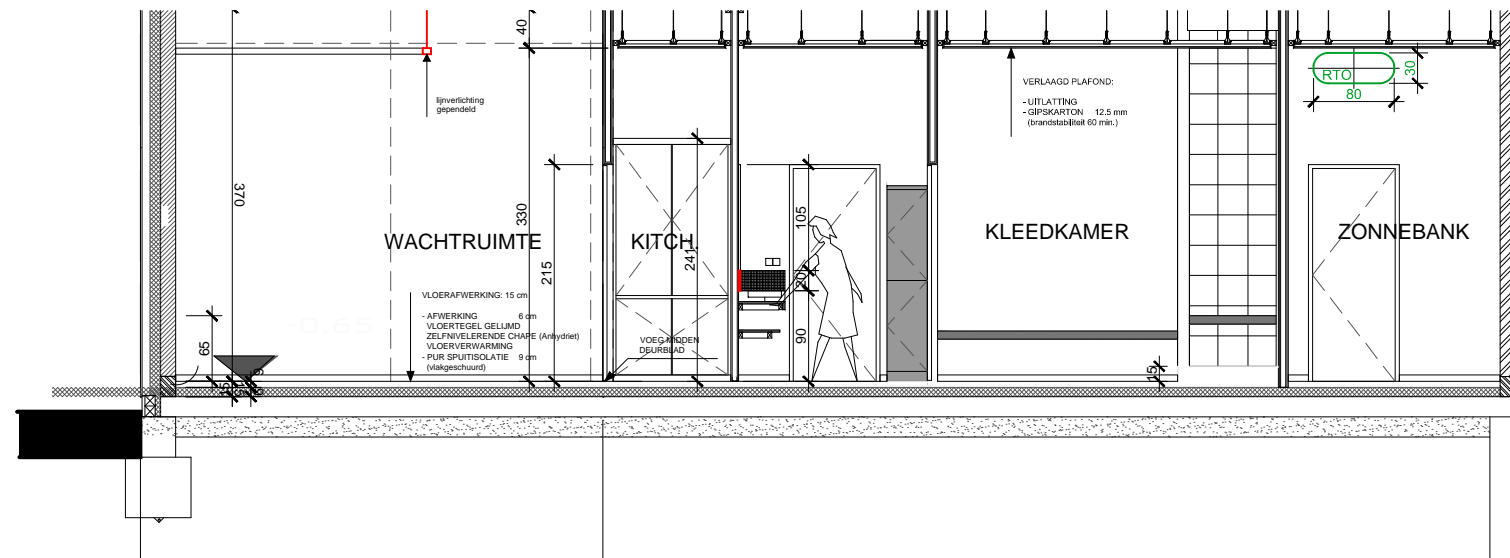

PLAN TECHNIEKEN

REV01 26/01/2014

SISU

steven@sisu-architecten.be

0474 50 57 57

BOOMGAARDSTGRAAT - AALTER

VERSIE: UV - SCHAAL 1/75 - DATUM: 19/01/2014

REV01 26/01/2014

VERLAAGD PLAFOND

GIPSKARTON 12,5 mm
randzones 5 cm (schaduwvoeg)

SISU

steven@sisu-architecten.be

0474 50 57 57

BOOMGAARDSTGRAAT - AALTER

VERSIE: UV - SCHAAL 1/75 - DATUM: 17/01/2014

REV01 26/01/2014

SISU

steven@sisu-architecten.be

0474 50 57 57

BOOMGAARDSTGRAAT - AALTER

VERSIE: UV - SCHAAL 1/75 - DATUM: 17/01/2014

SISU

steven@sisu-architecten.be

0474 50 57 57