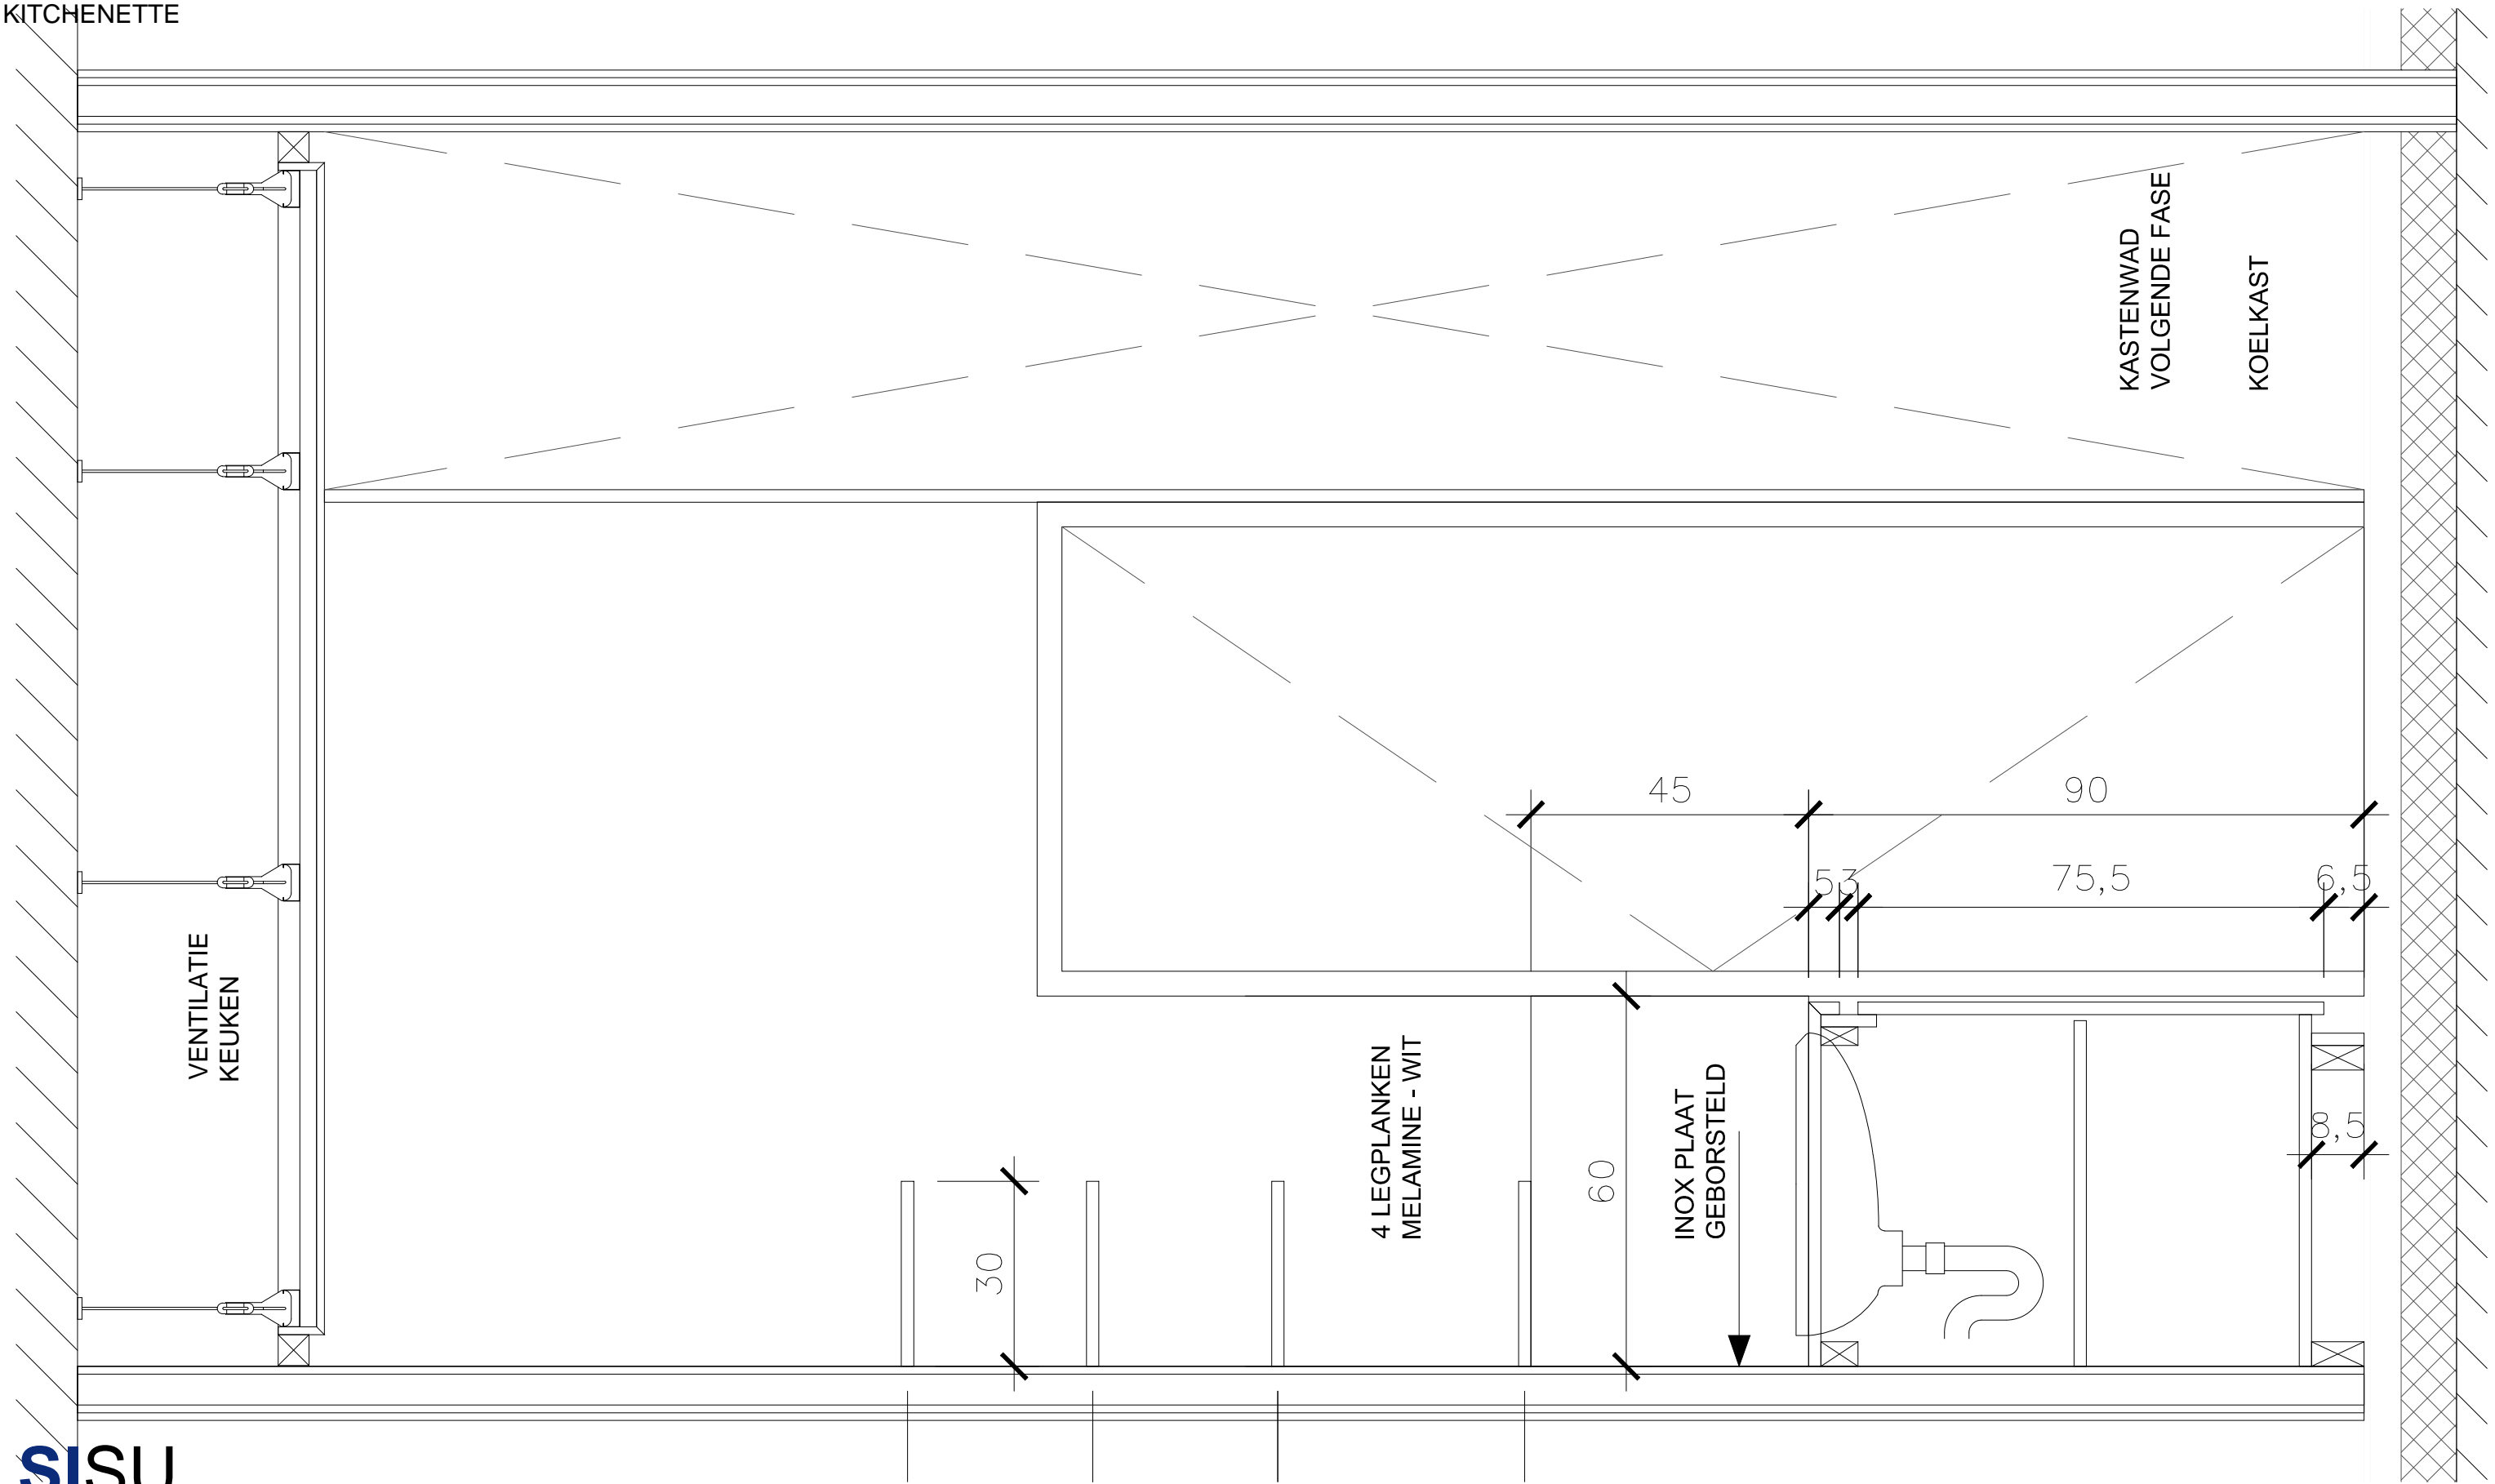

BOOMGAARDSTGRAAT - AALTER

VERSIE: UV - SCHAAL 1/10 - DATUM: 17/01/2014

KITCHENETTE

SISU

steven@sisu-architecten.be

0474 50 57 57