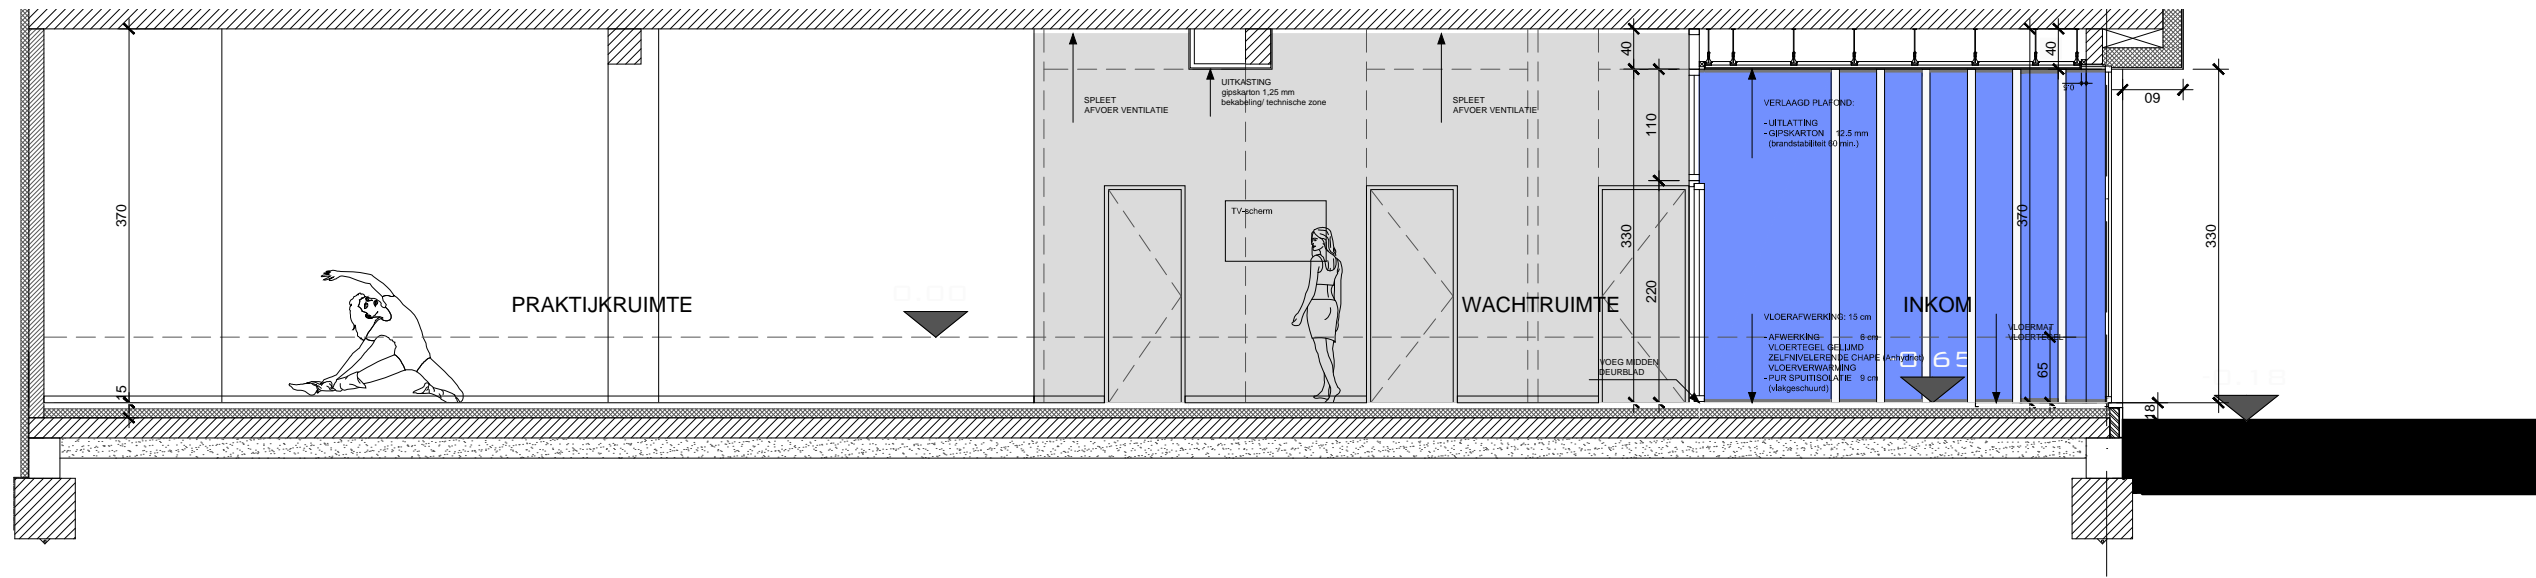

VERLAAGD PLAFOND

GIPSKARTON 12,5 mm
randzones 5 cm (schaduwvoeg)

SISU

steven@sisu-architecten.be

0474 50 57 57

BOOMGAARDSTGRAAT - AALTER

VERSIE: UV - SCHAAL 1/75 - DATUM: 17/01/2014

REV01 26/01/2014