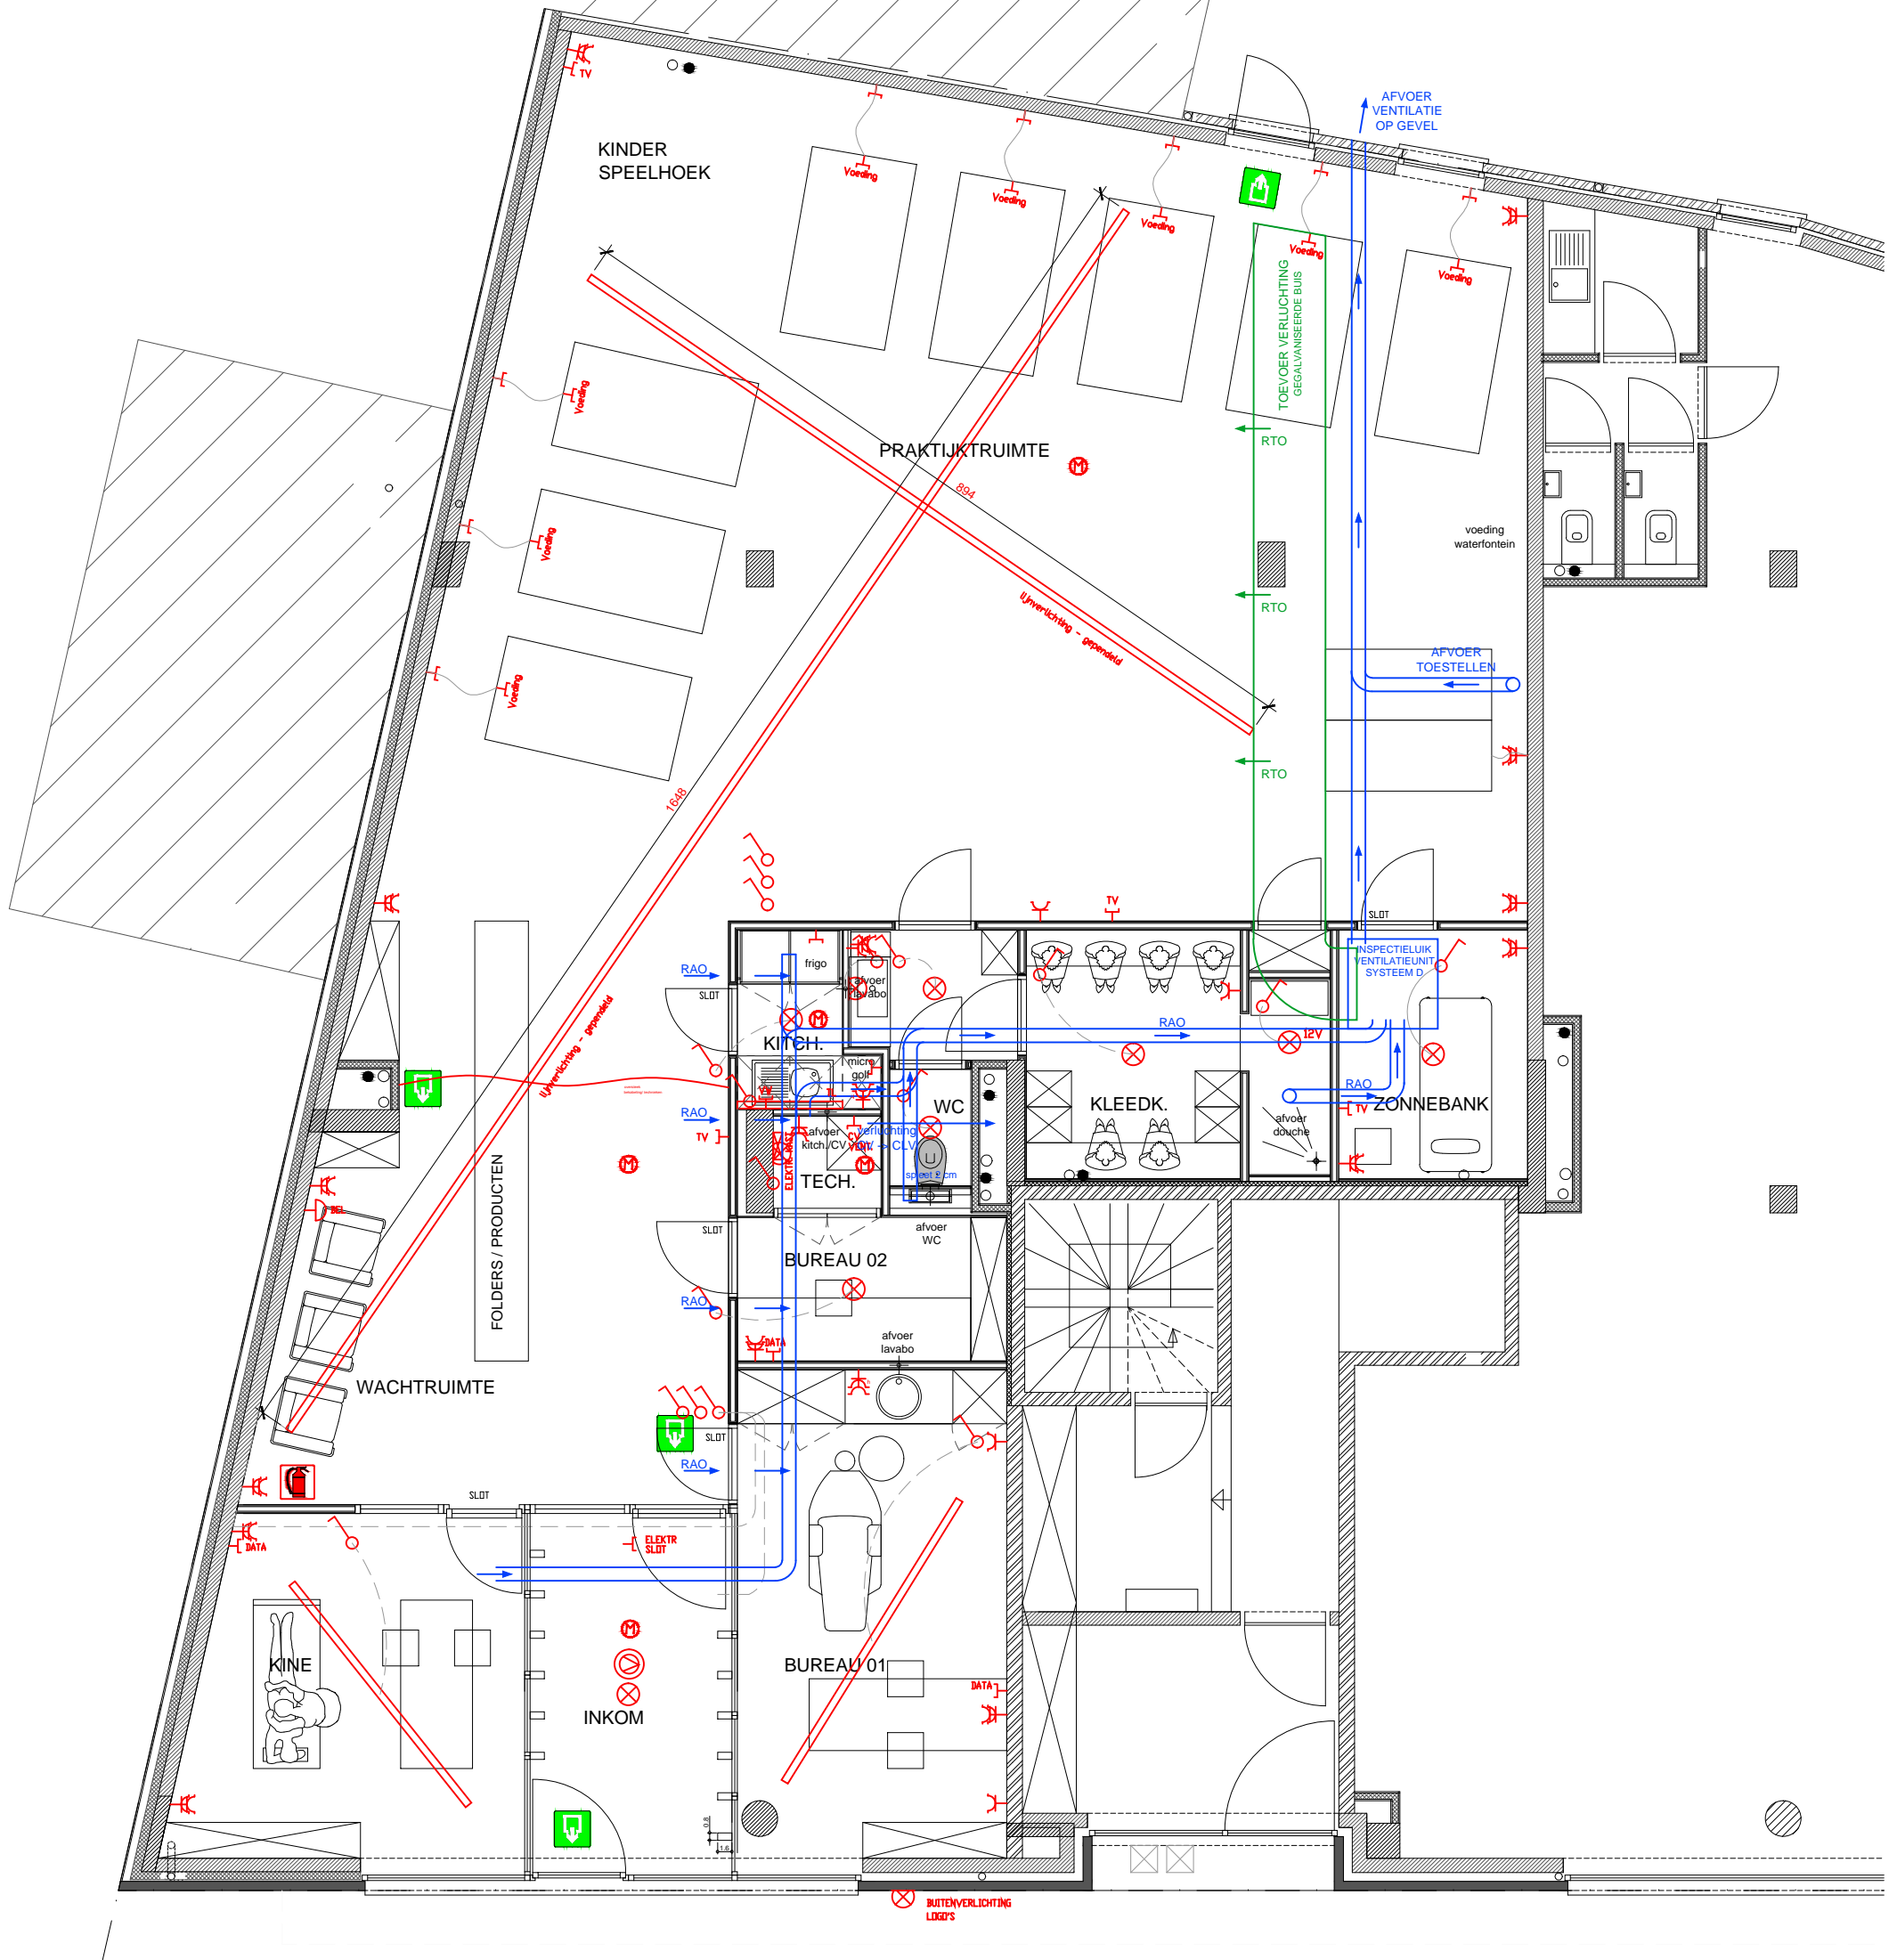

BOOMGAARDSTGRAAT - AALTER

VERSIE: UV - SCHAAL 1/75 - DATUM: 19/01/2014

REV01 26/01/2014

SISU

steven@sisu-architecten.be

0474 50 57 57

BOOMGAARDSTGRAAT - AALTER

VERSIE: UV - SCHAAL 1/75 - DATUM: 19/01/2014

PLAN TECHNIEKEN

REV01 26/01/2014

SISU

steven@sisu-architecten.be

0474 50 57 57

BOOMGAARDSTGRAAT - AALTER

VERSIE: UV - SCHAAL 1/75 - DATUM: 19/01/2014

REV01 26/01/2014