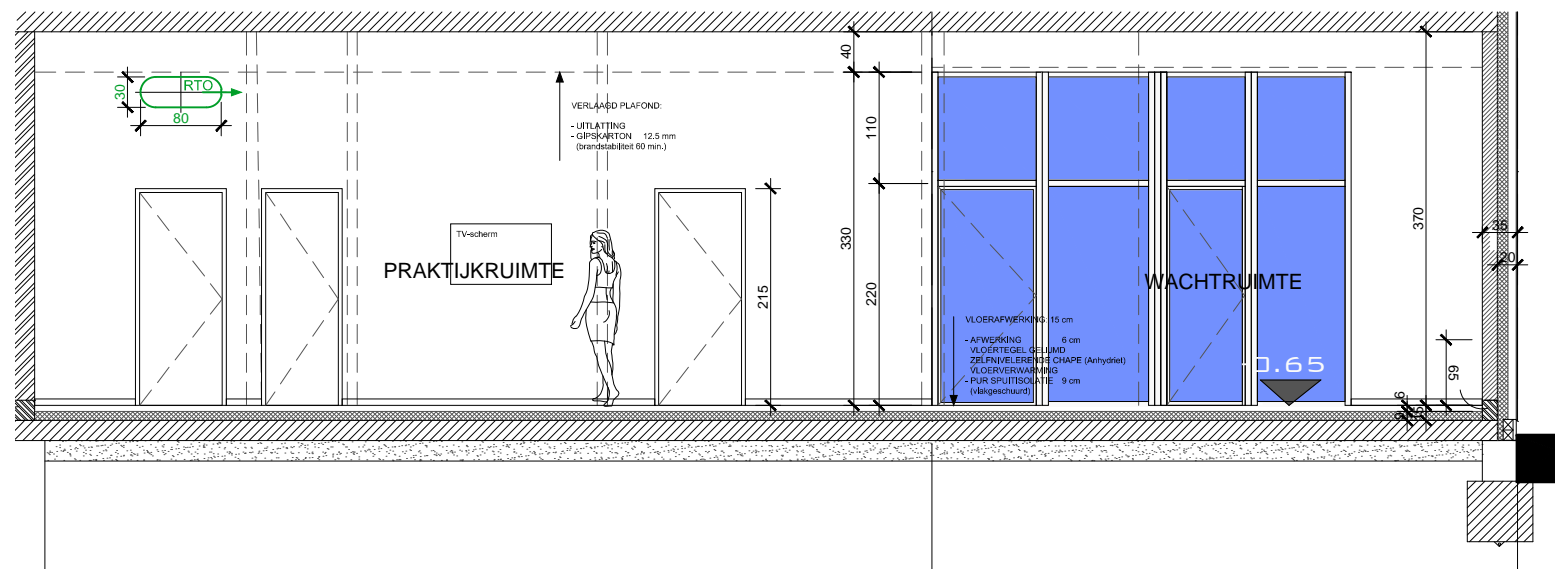

PLAN TECHNIEKEN

REV01 26/01/2014

SISU

steven@sisu-architecten.be

0474 50 57 57

BOOMGAARDSTGRAAT - AALTER

VERSIE: UV - SCHAAL 1/75 - DATUM: 19/01/2014

REV01 26/01/2014

VERLAAGD PLAFOND

GIPSKARTON 12,5 mm
randzones 5 cm (schaduwvoeg)

SISU

steven@sisu-architecten.be

0474 50 57 57

BOOMGAARDSTGRAAT - AALTER

VERSIE: UV - SCHAAL 1/75 - DATUM: 17/01/2014

REV01 26/01/2014

SISU

steven@sisu-architecten.be

0474 50 57 57

BOOMGAARDSTGRAAT - AALTER

VERSIE: UV - SCHAAL 1/75 - DATUM: 17/01/2014

SISU

steven@sisu-architecten.be

0474 50 57 57