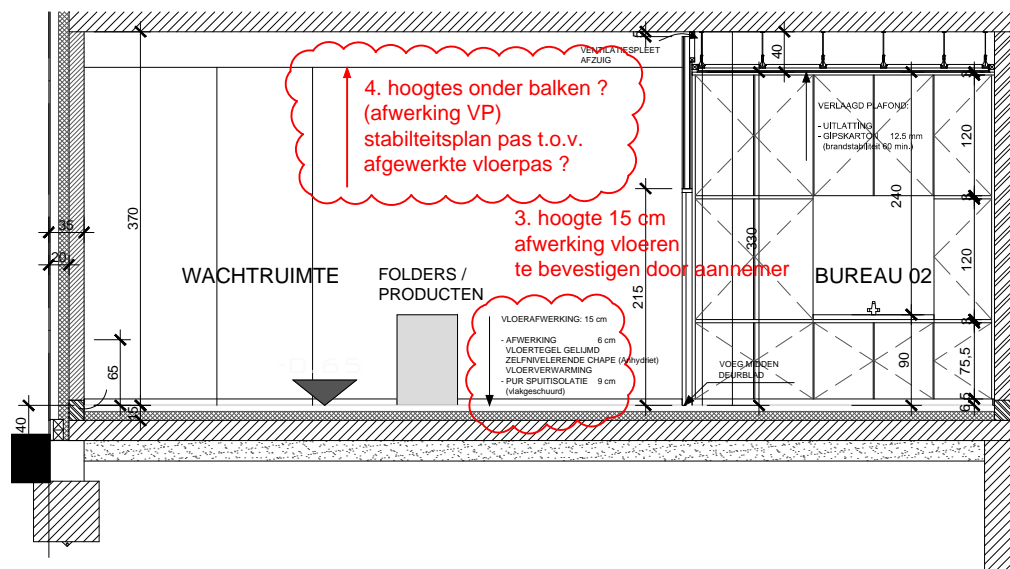

PLAN TECHNIEKEN

REV01 26/01/2014

SISU

steven@sisu-architecten.be

0474 50 57 57

BOOMGAARDSTGRAAT - AALTER

VERSIE: UV - SCHAAL 1/75 - DATUM: 19/01/2014

REV01 26/01/2014

VERLAAGD PLAFOND

GIPSKARTON 12,5 mm
randzones 5 cm (schaduwvoeg)

SISU

steven@sisu-architecten.be

0474 50 57 57

BOOMGAARDSTGRAAT - AALTER

VERSIE: UV - SCHAAL 1/75 - DATUM: 17/01/2014

REV01 26/01/2014

SISU

steven@sisu-architecten.be

0474 50 57 57

BOOMGAARDSTGRAAT - AALTER

VERSIE: UV - SCHAAL 1/75 - DATUM: 17/01/2014

SISU

steven@sisu-architecten.be

0474 50 57 57