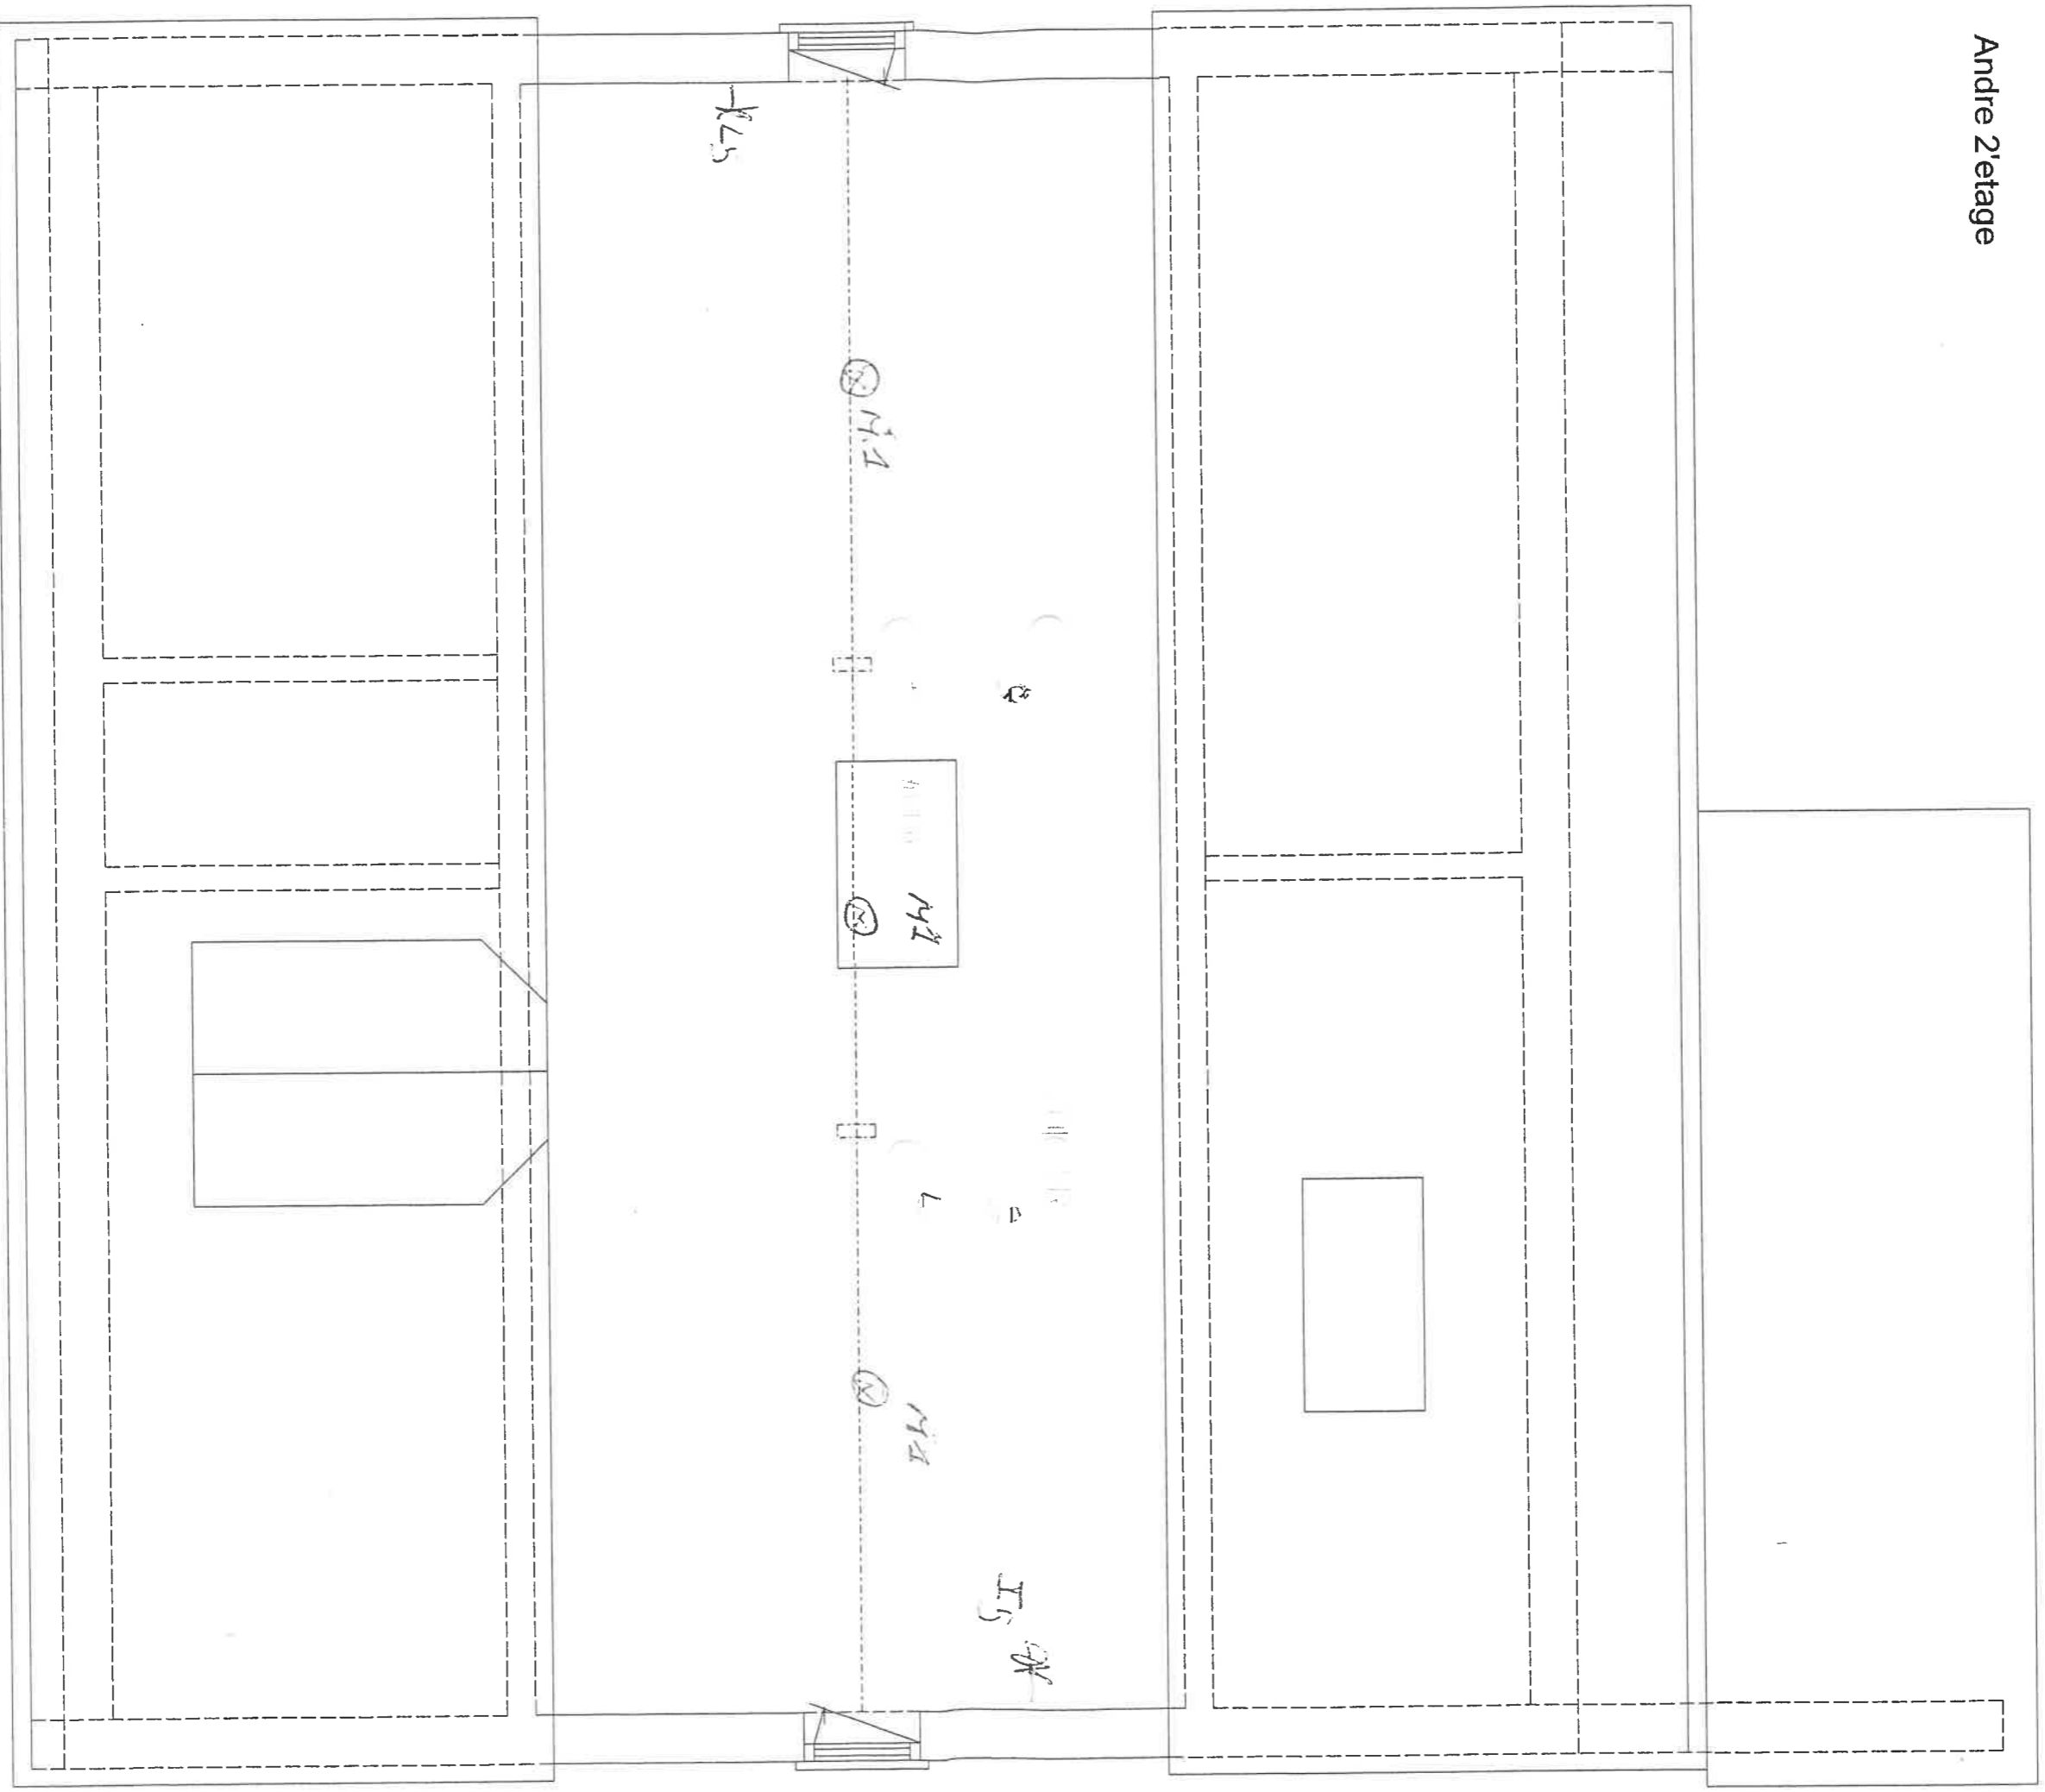

Andre 2'etage

Dhr André Jean Belfist

I.O. *[Signature]*

B.V.B.A. GELEND PATRICK
Kraaiweg 10
2830 WITTEBRUGEN
Tel. (03) 492 23 94
Fax (03) 492 23 94
KW BE 492 23 94
KB 492 23 94

Fortshak nr 23
2560 Wessele

CONTROLORGANISME

2880 ZONTRIEDEN
Agent Onderzoeker
Jan Goossien
[Signature]
16/08/19