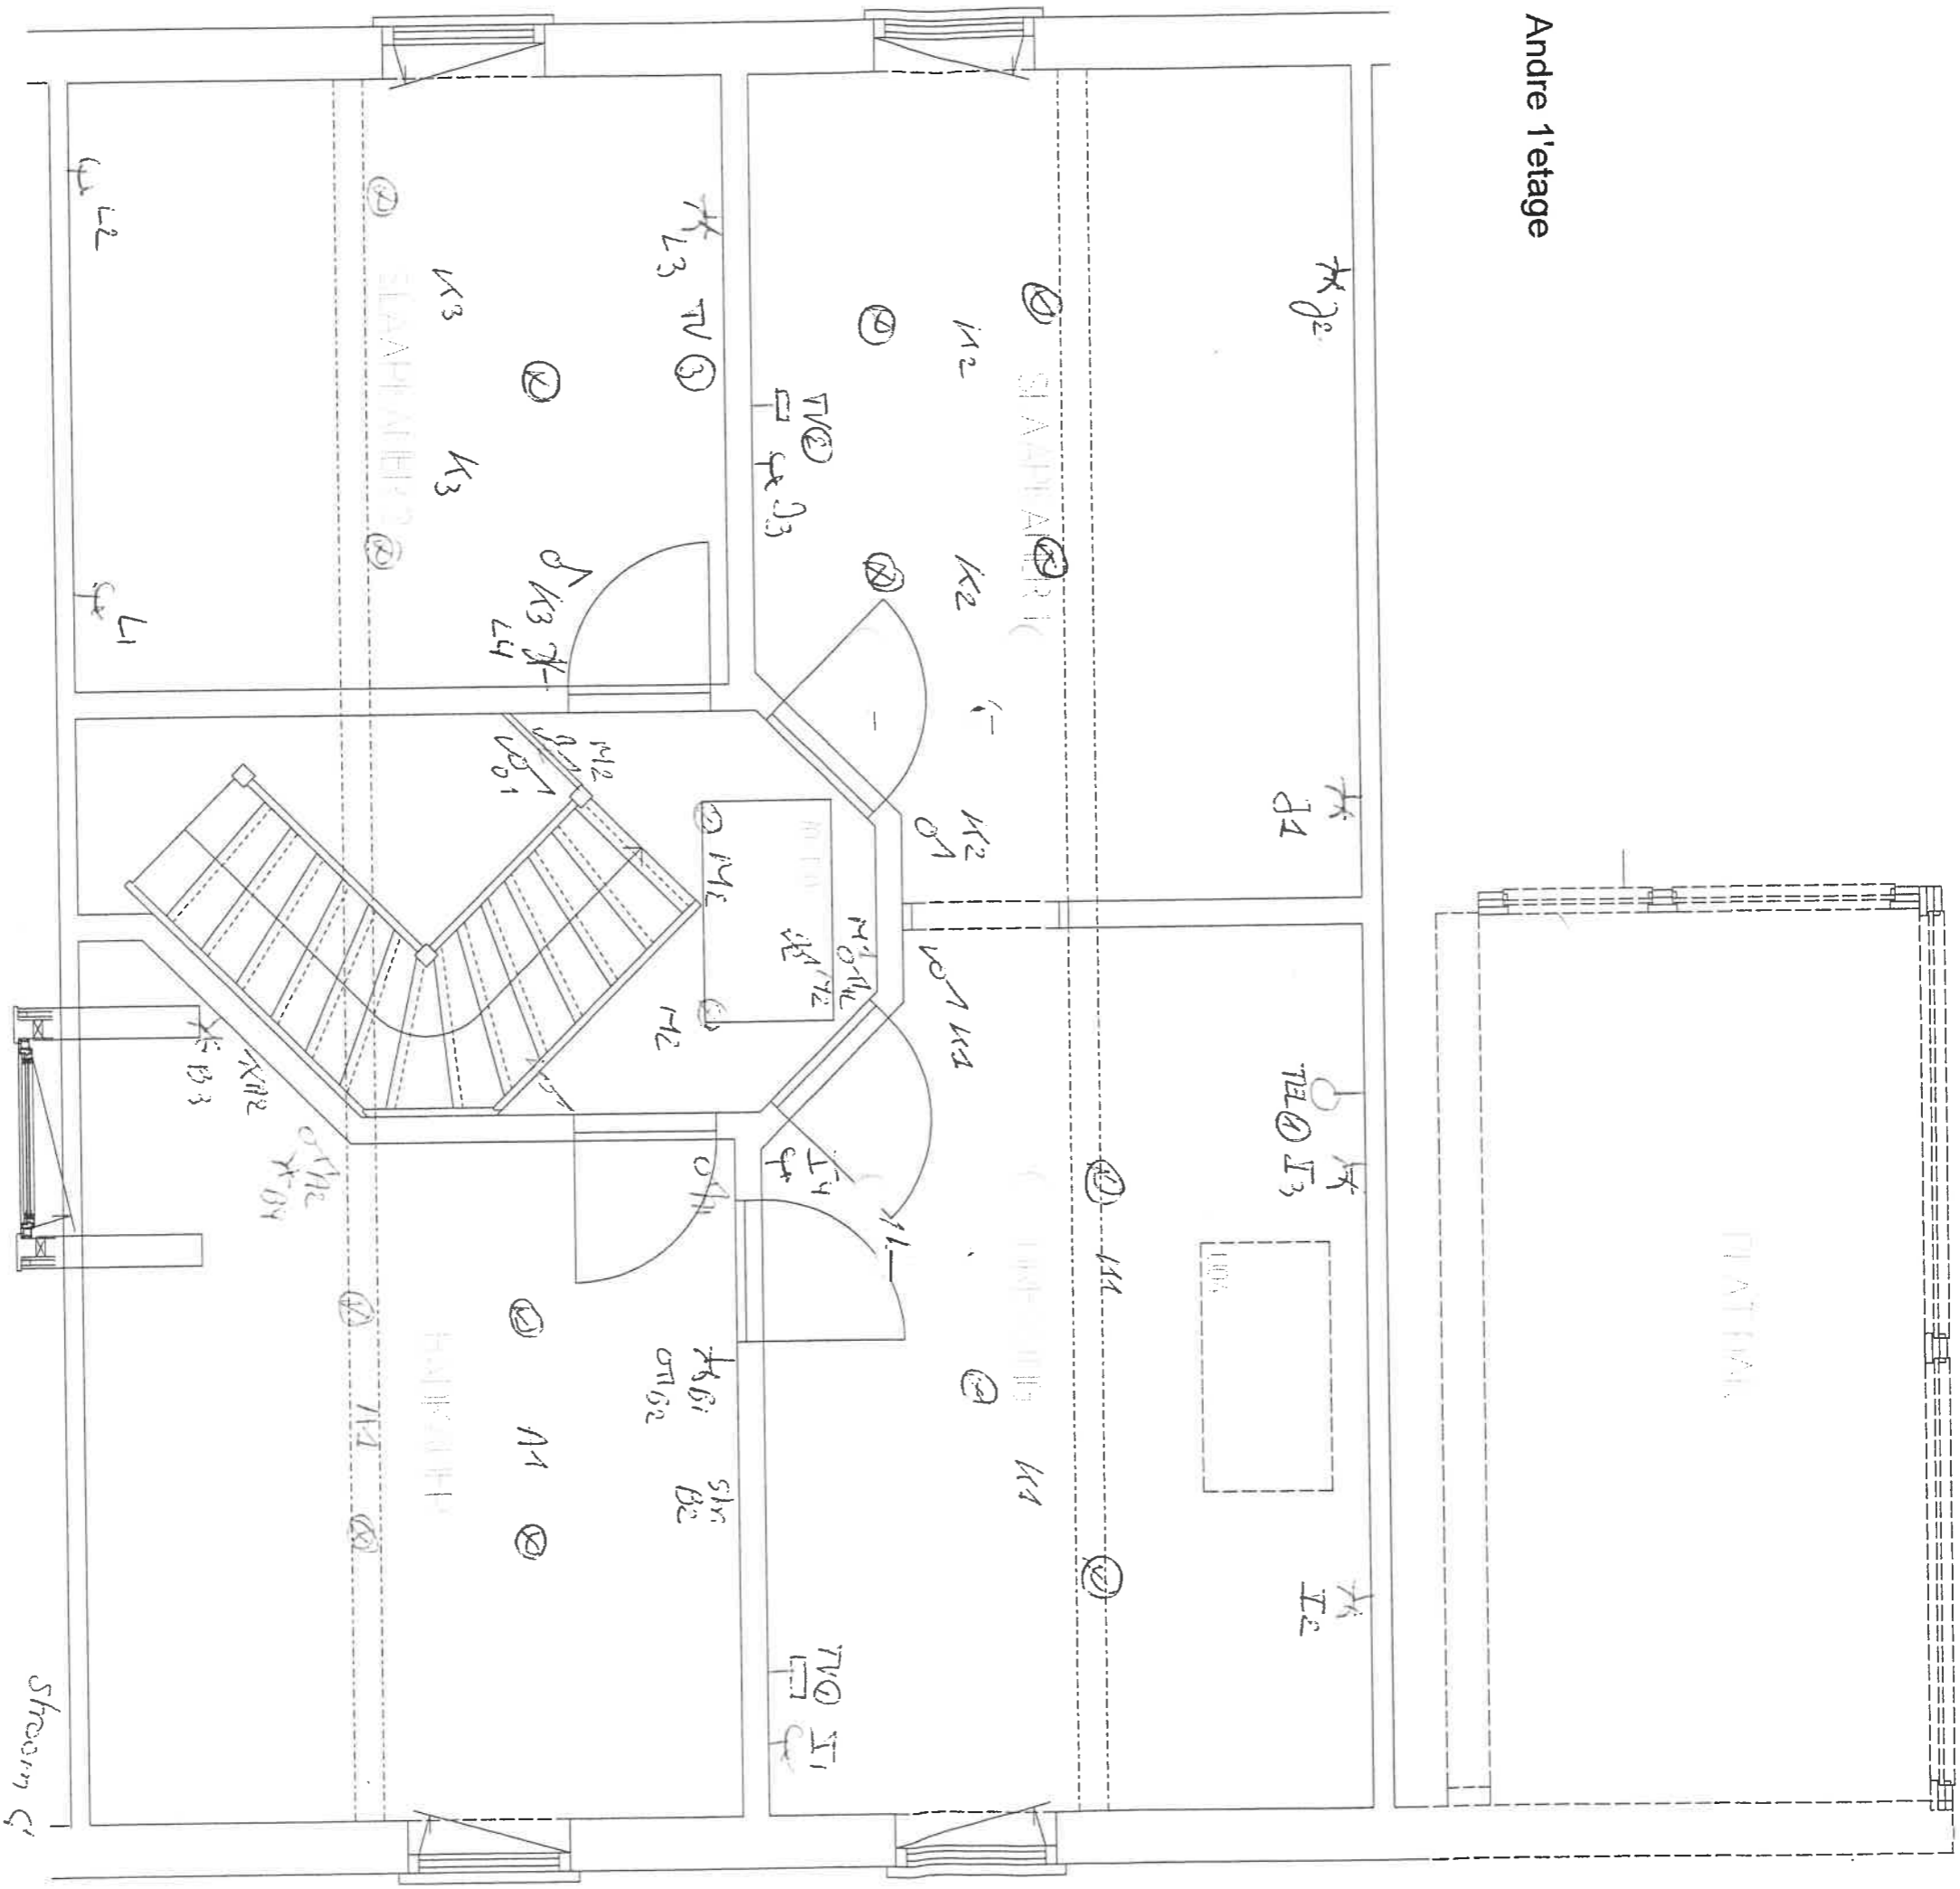

Andre 1'etage

Dhr. André Jean bufske
I.O. *[Signature]*

EMBA OETTERPATRICK
2400
Tel. 403-1073021-80
Tel. 403-1073021-80
Tel. 403-1073021-80

verf: forshradnr 83.
2500 uesiel

CONTROLEORGANISME
1280 SCHIELDEN
Agent Oordrader
Jan Godwin

[Signature]
16 p.p. 2000