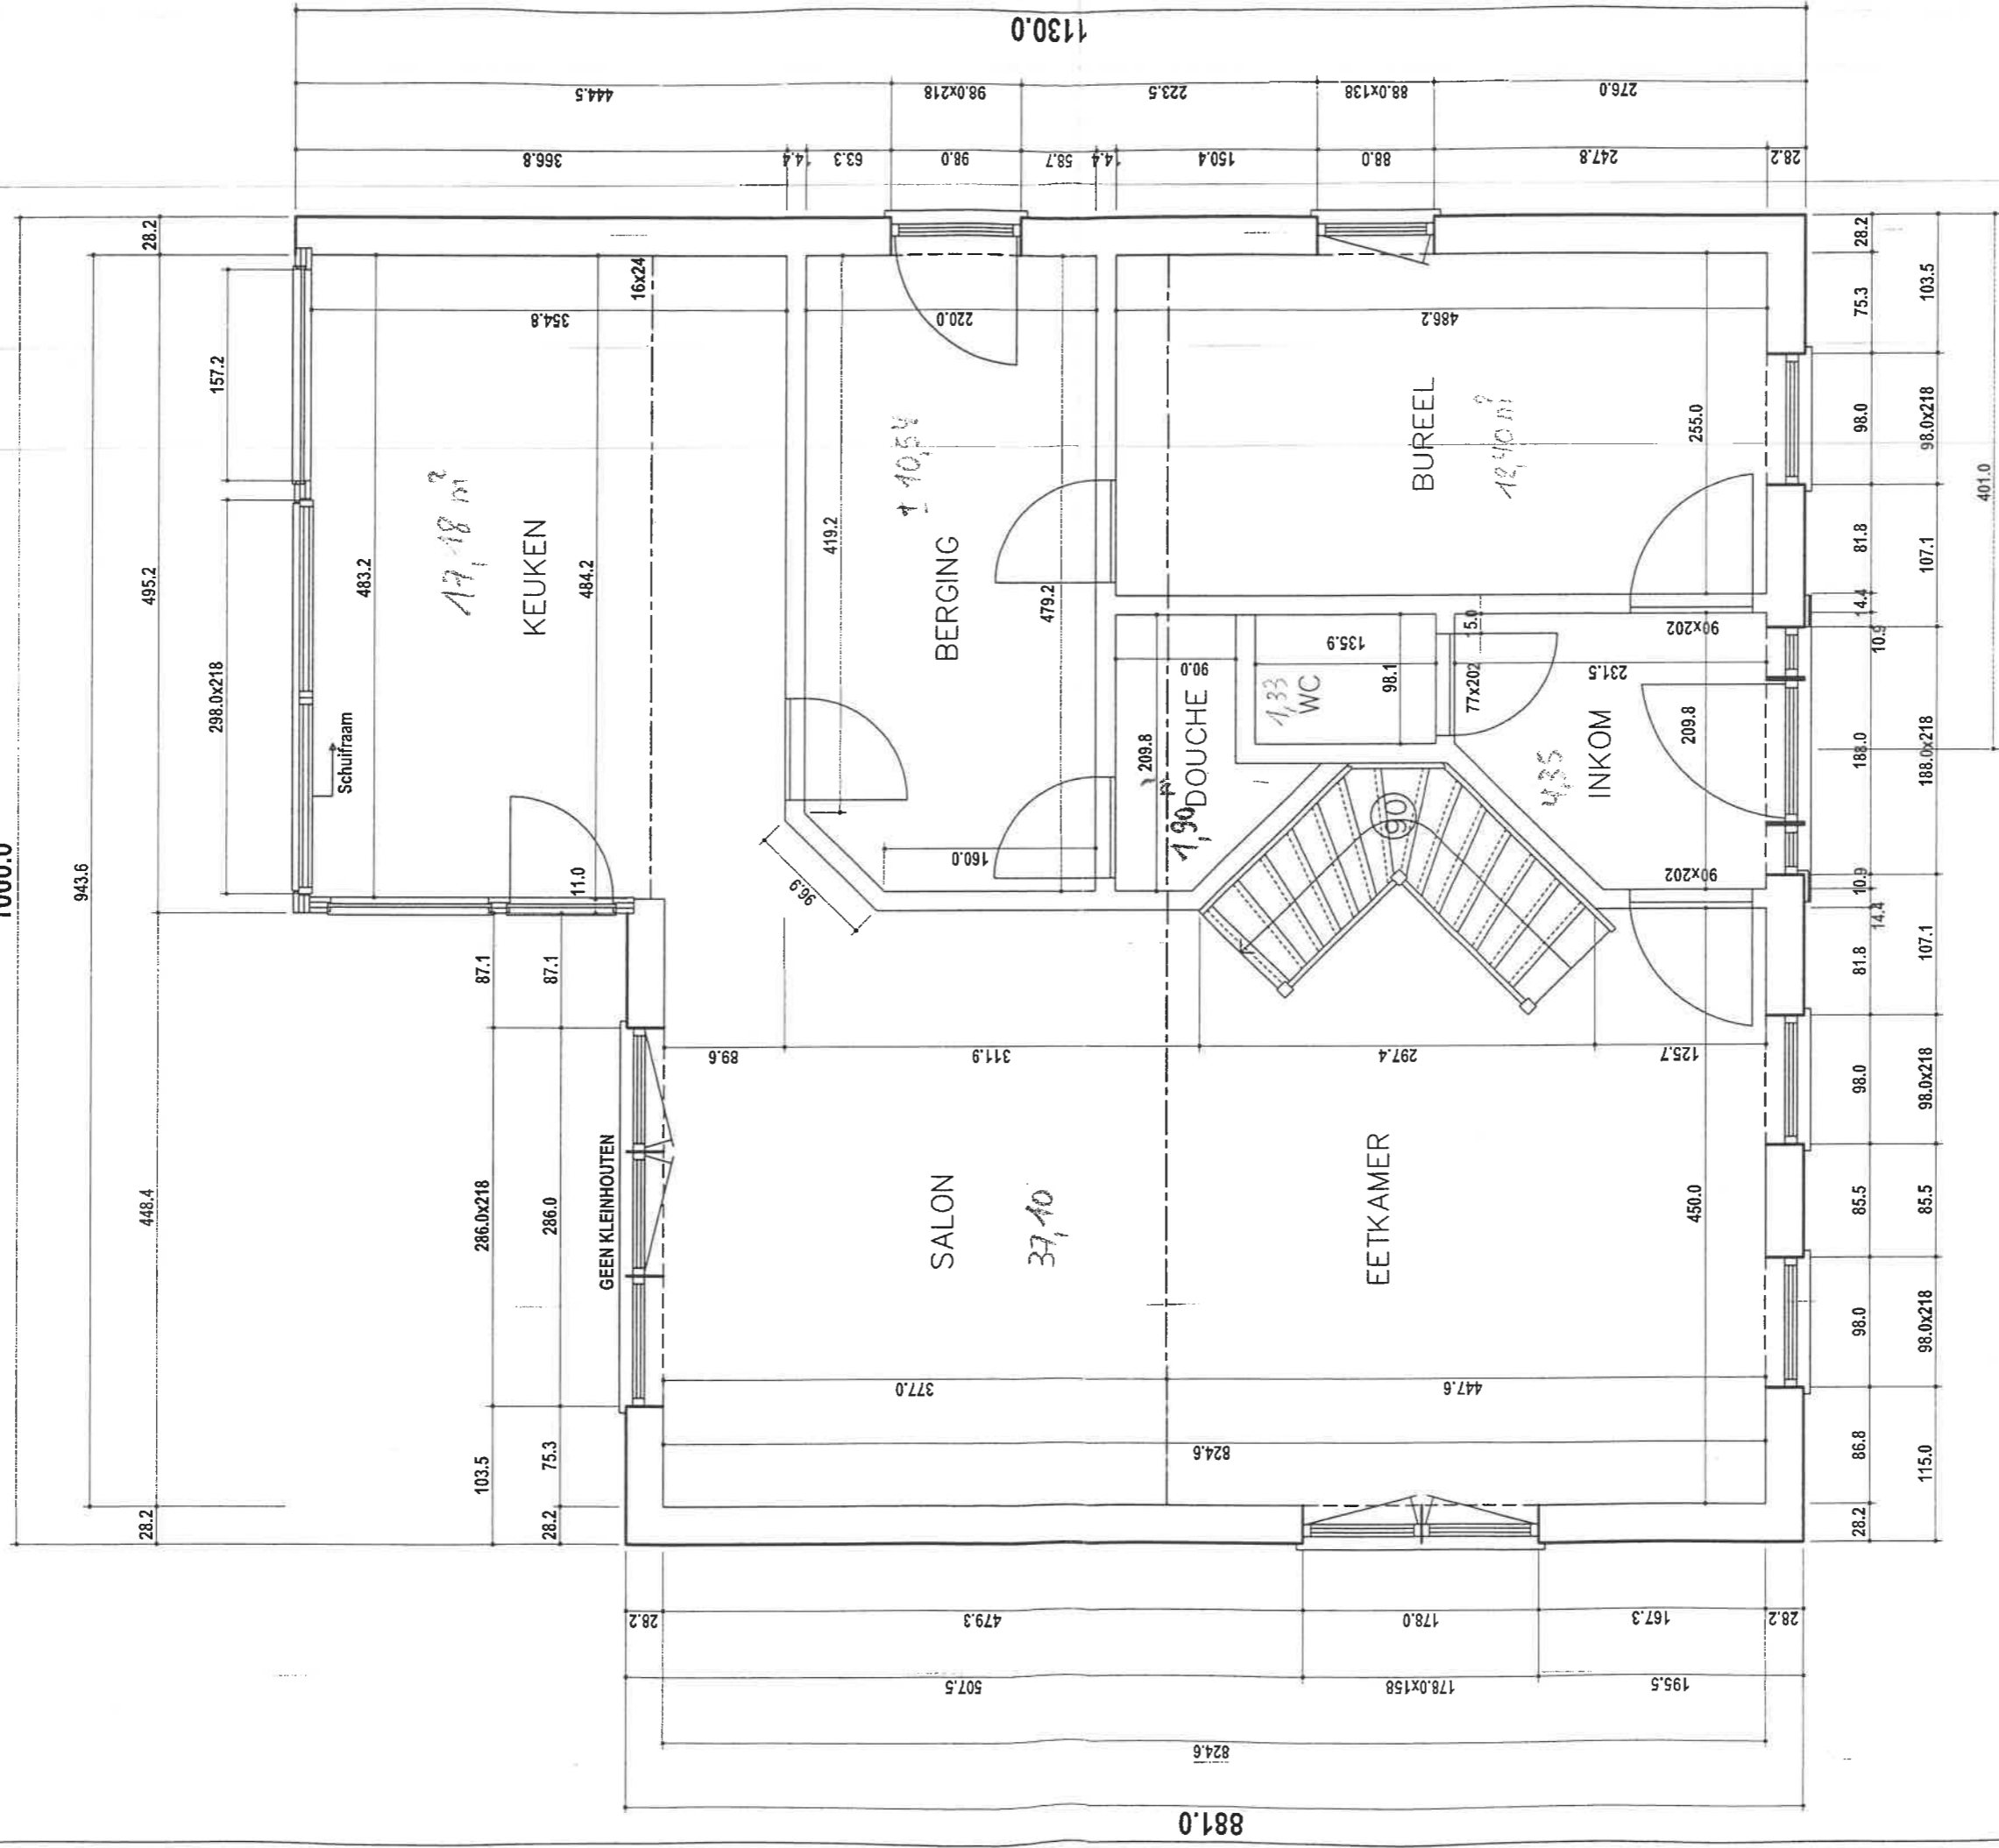

1000.0

DATUM	TEK.
28/04/04	SB

KLANT	WERF	SCHAAL	ONDERWERP	QUACKELS WONINGBOUW
ANL	NIJLEN	1/50	GRONDPLAN	

DATUM	TEK.
28/04/04	SB

KLAN'T ANL	WERF NIJLEN	SCHAAL 1/50	ONDERWERP ZOLDER	QUACKELS WONINGBOUW
---------------	----------------	----------------	---------------------	---------------------