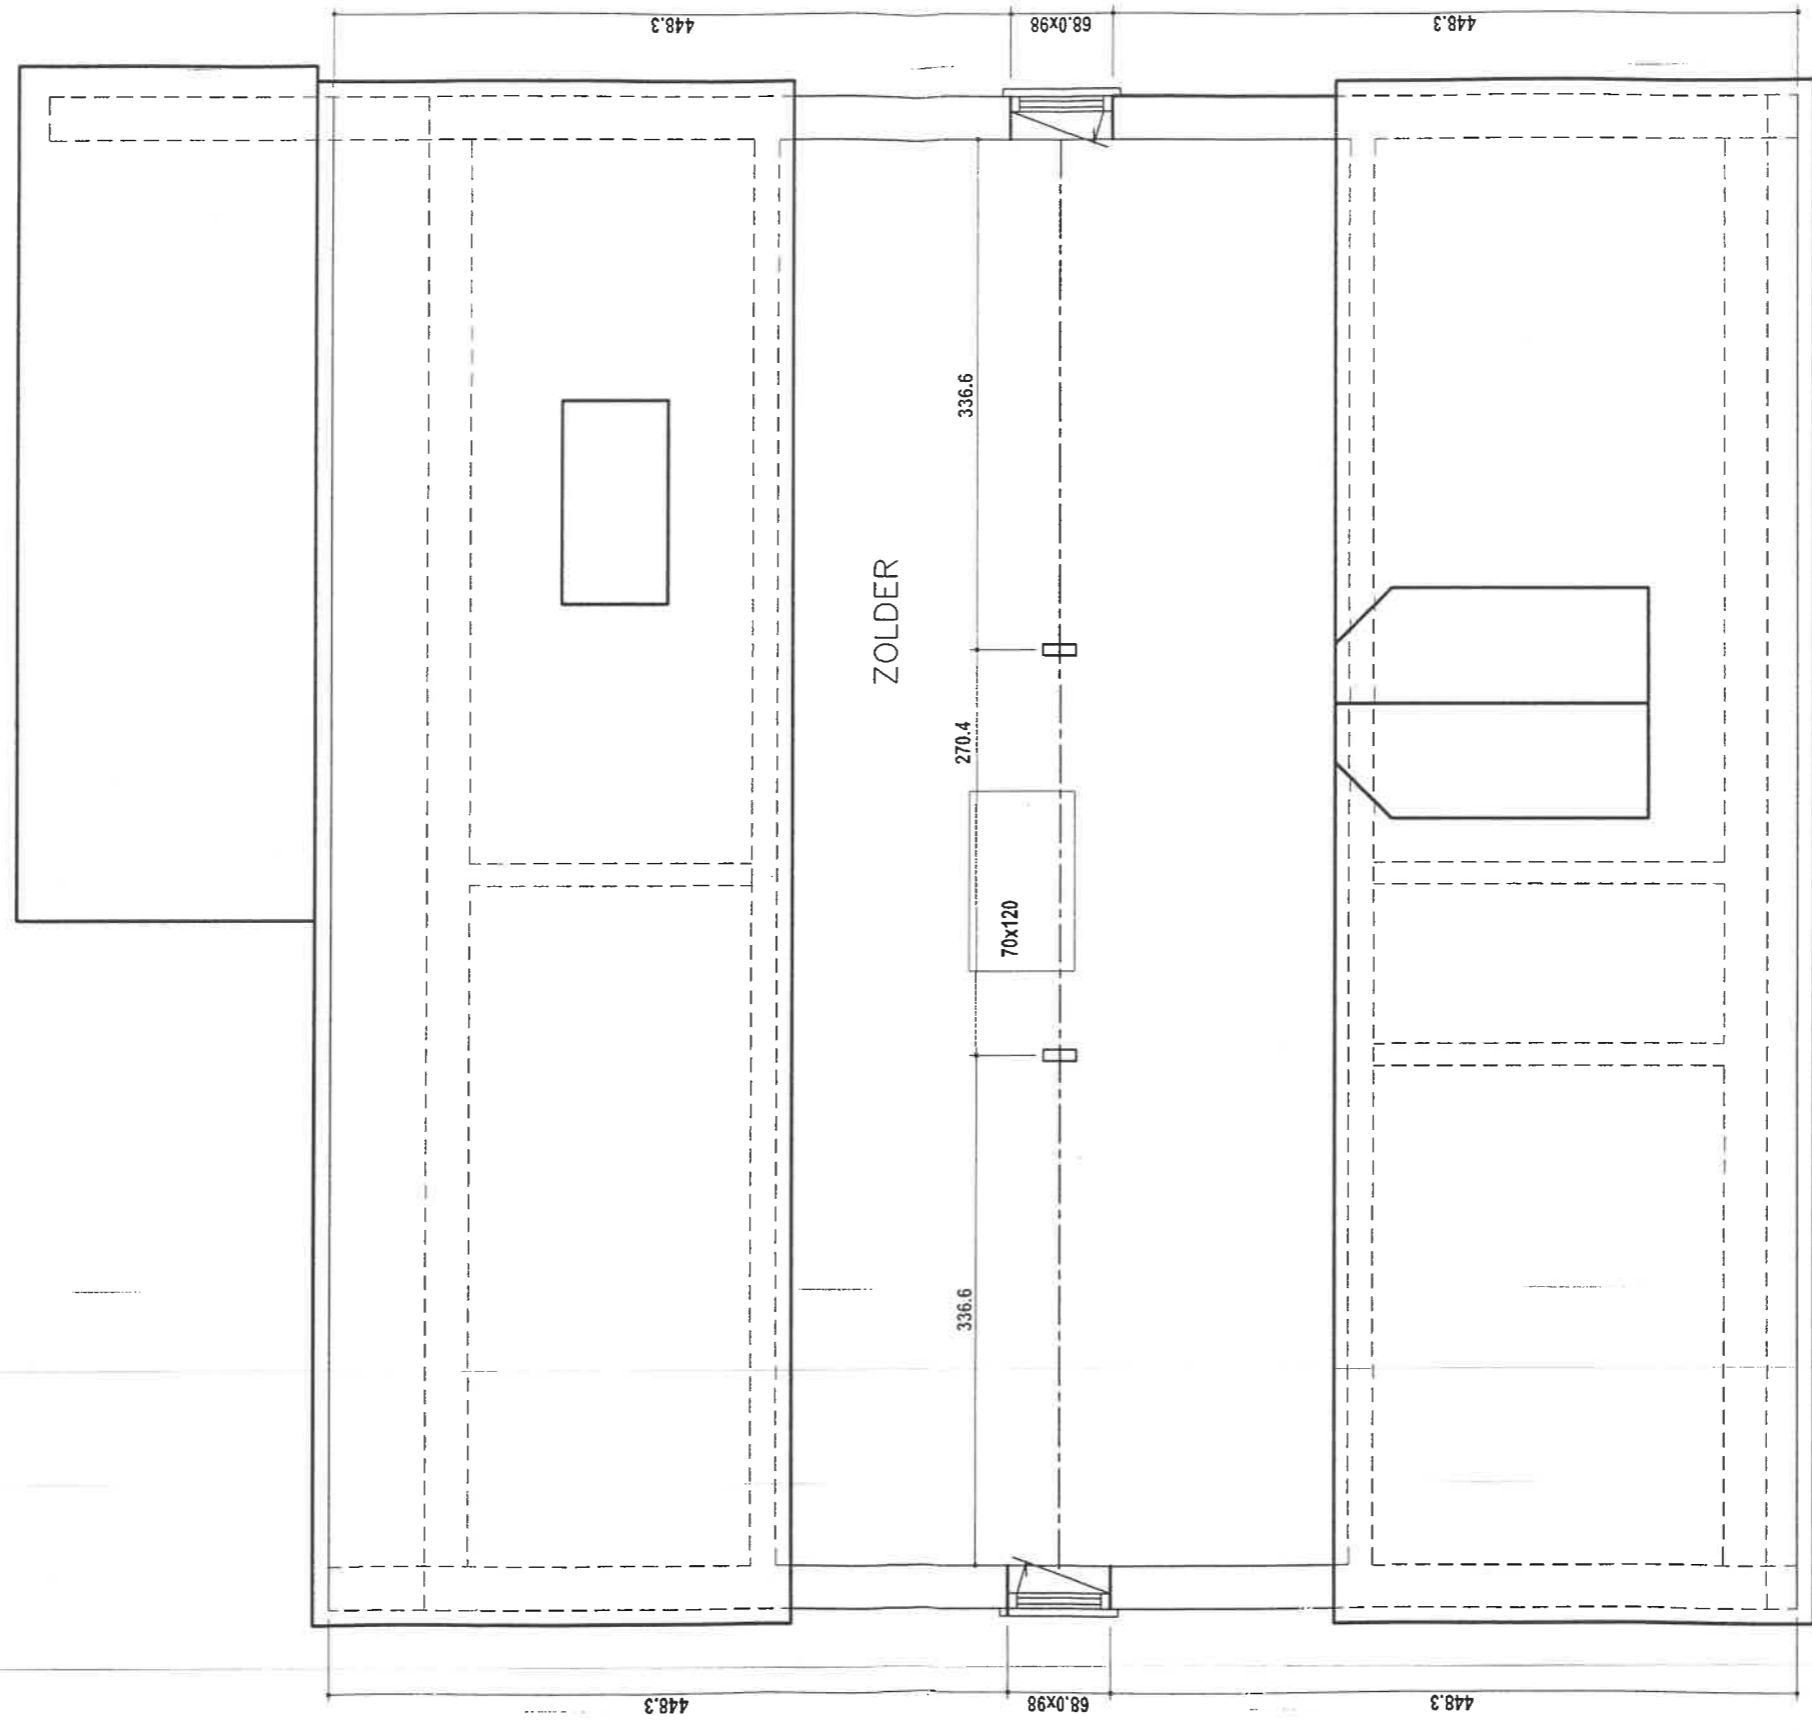

1000.0

DATUM	TEK.
28/04/04	SB

KLANT	WERF	SCHAAL	ONDERWERP	QUACKELS WONINGBOUW
ANL	NIJLEN	1/50	GRONDPLAN	

DATUM	TEK.
28/04/04	SB

KLAN'T ANL	WERF NIJLEN	SCHAAL 1/50	ONDERWERP ZOLDER	QUACKELS WONINGBOUW
---------------	----------------	----------------	---------------------	---------------------