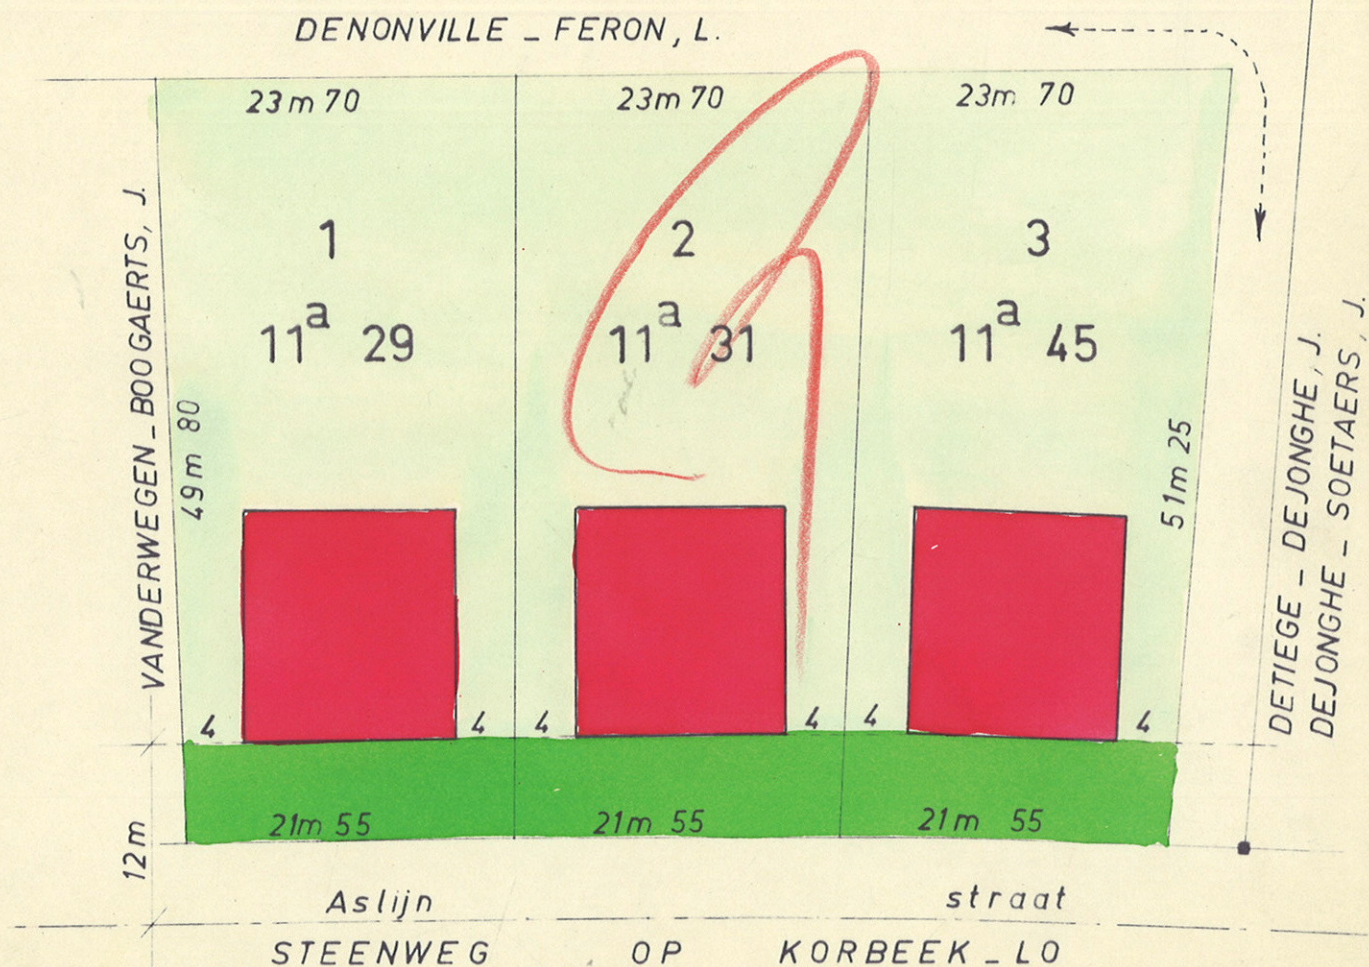

GEMEENTE BIERBEEK

STEENWEG OP KORBEEK - LO

SECTIE E NR. 136^k/DEEL

EIGENDOM: DENONVILLE - FERON, L.

VERKAVELINGSONTWERP

SCHAAL: 1/500