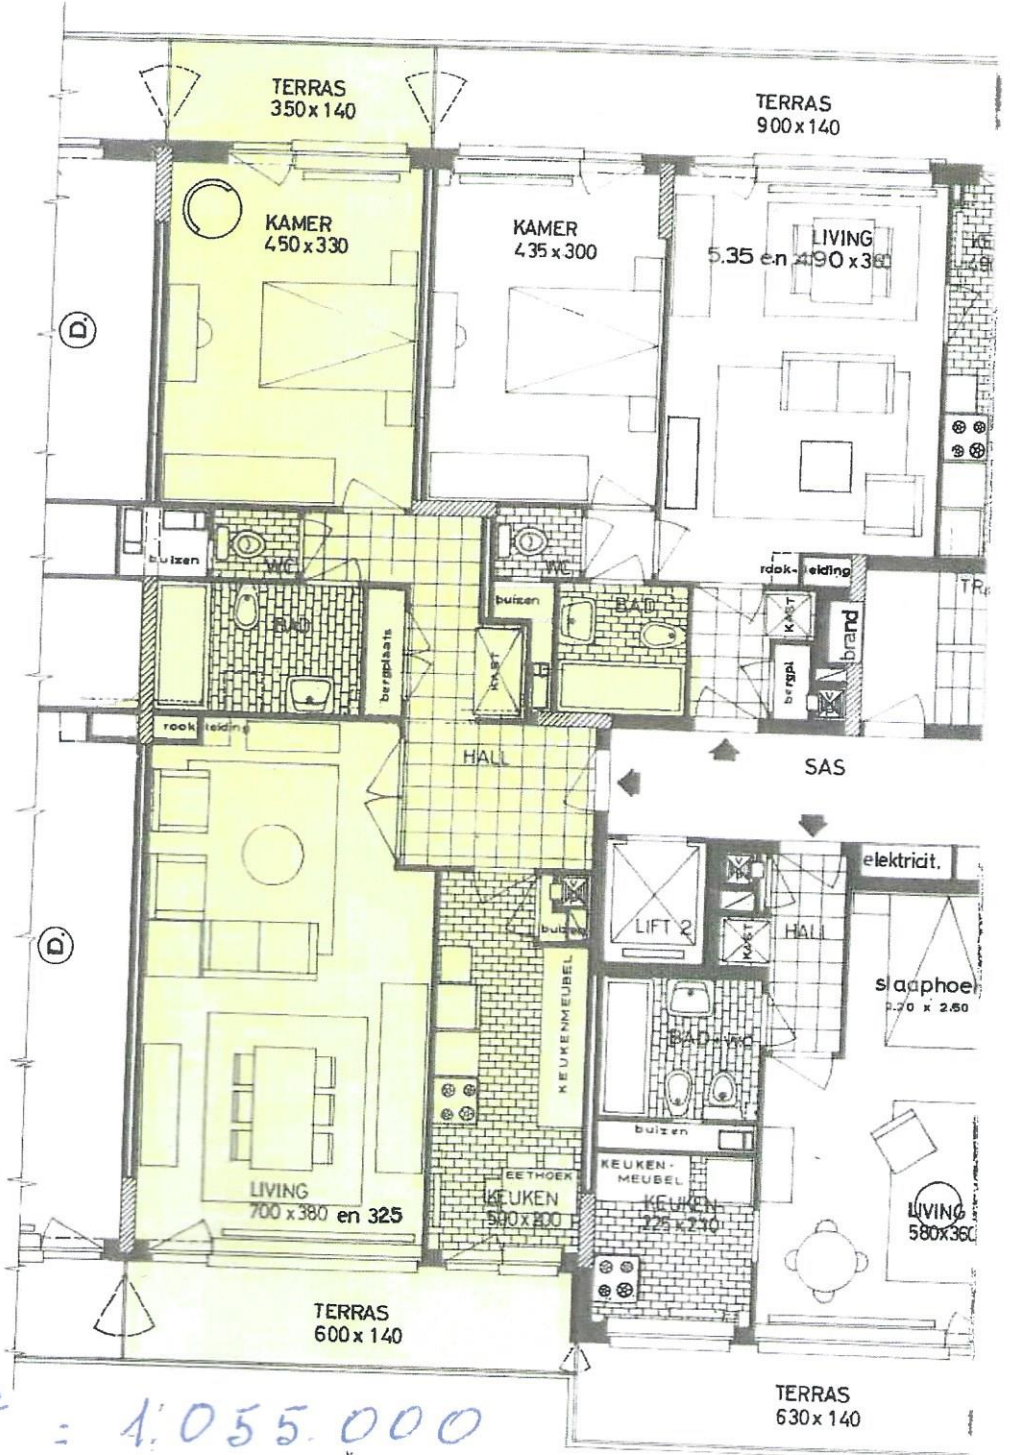

F

1 KAMER

7 de = 1.055.000  
 2 de = 1.055.000

E

1 KAMER

G

STUDIO  
GEEN ROOK

~~1 ste 1.054.000~~