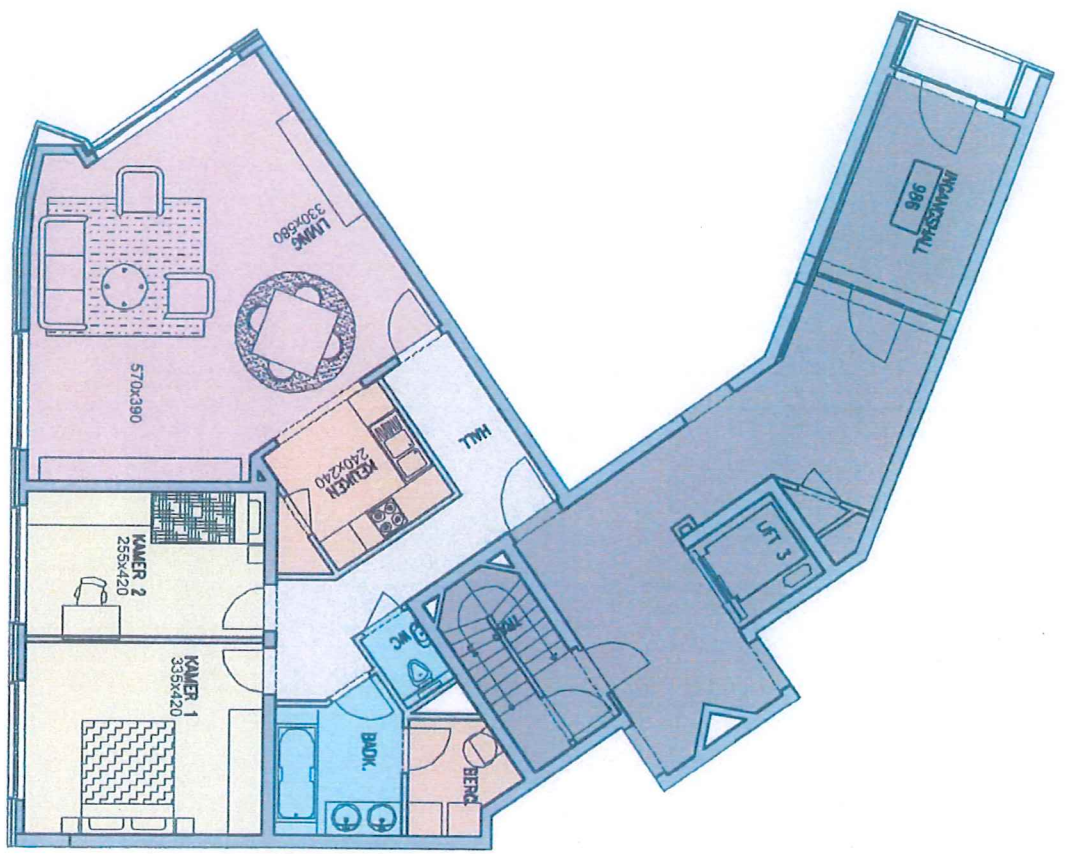

Voorgevel

**Residentie CALABRIA**  
Sint Lambrechts Woluwe

Appartement G0  
2 KAMERS - 103 m2

Dit is geen contractueel document. Alle meubelen en toestellen zijn illustratief.