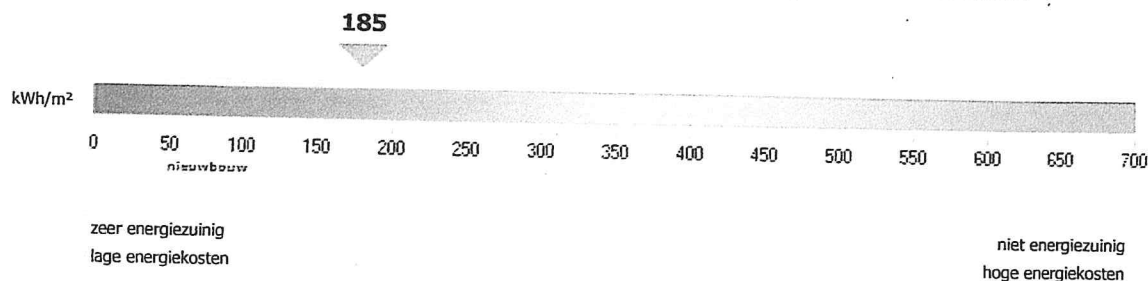

energieprestatiecertificaat

bestaand gebouw met woonfunctie

certificaatnummer **20100113-0000413673-00000003-5**

straat **Entrepotkaai**
nummer **16** bus **81**
postnummer **2000** gemeente **Antwerpen**

bestemming **appartement**
type **-**

softwareversie **1.3.3**

berekend energieverbruik (kWh/m²):

185

Het berekende energieverbruik is een inschatting van de energiezuinigheid van het appartement. Op de schaal wordt het energieverbruik van het appartement vergeleken met het energieverbruik van alle bestaande gebouwen met woonfunctie.

energiedeskundige

voornaam **Jozef** achternaam **DEFORCHE** erkenningscode **EP10489**
straat **Turnhoutsebaan** nummer **162** bus **15**
postnummer **2140** gemeente **Borgerhout**
land **België**

Ik verklaar dat alle gegevens op dit certificaat overeenstemmen met de werkelijkheid.

datum: **13-01-2010**
handtekening:

Dit certificaat is geldig tot en met **13 januari 2020**