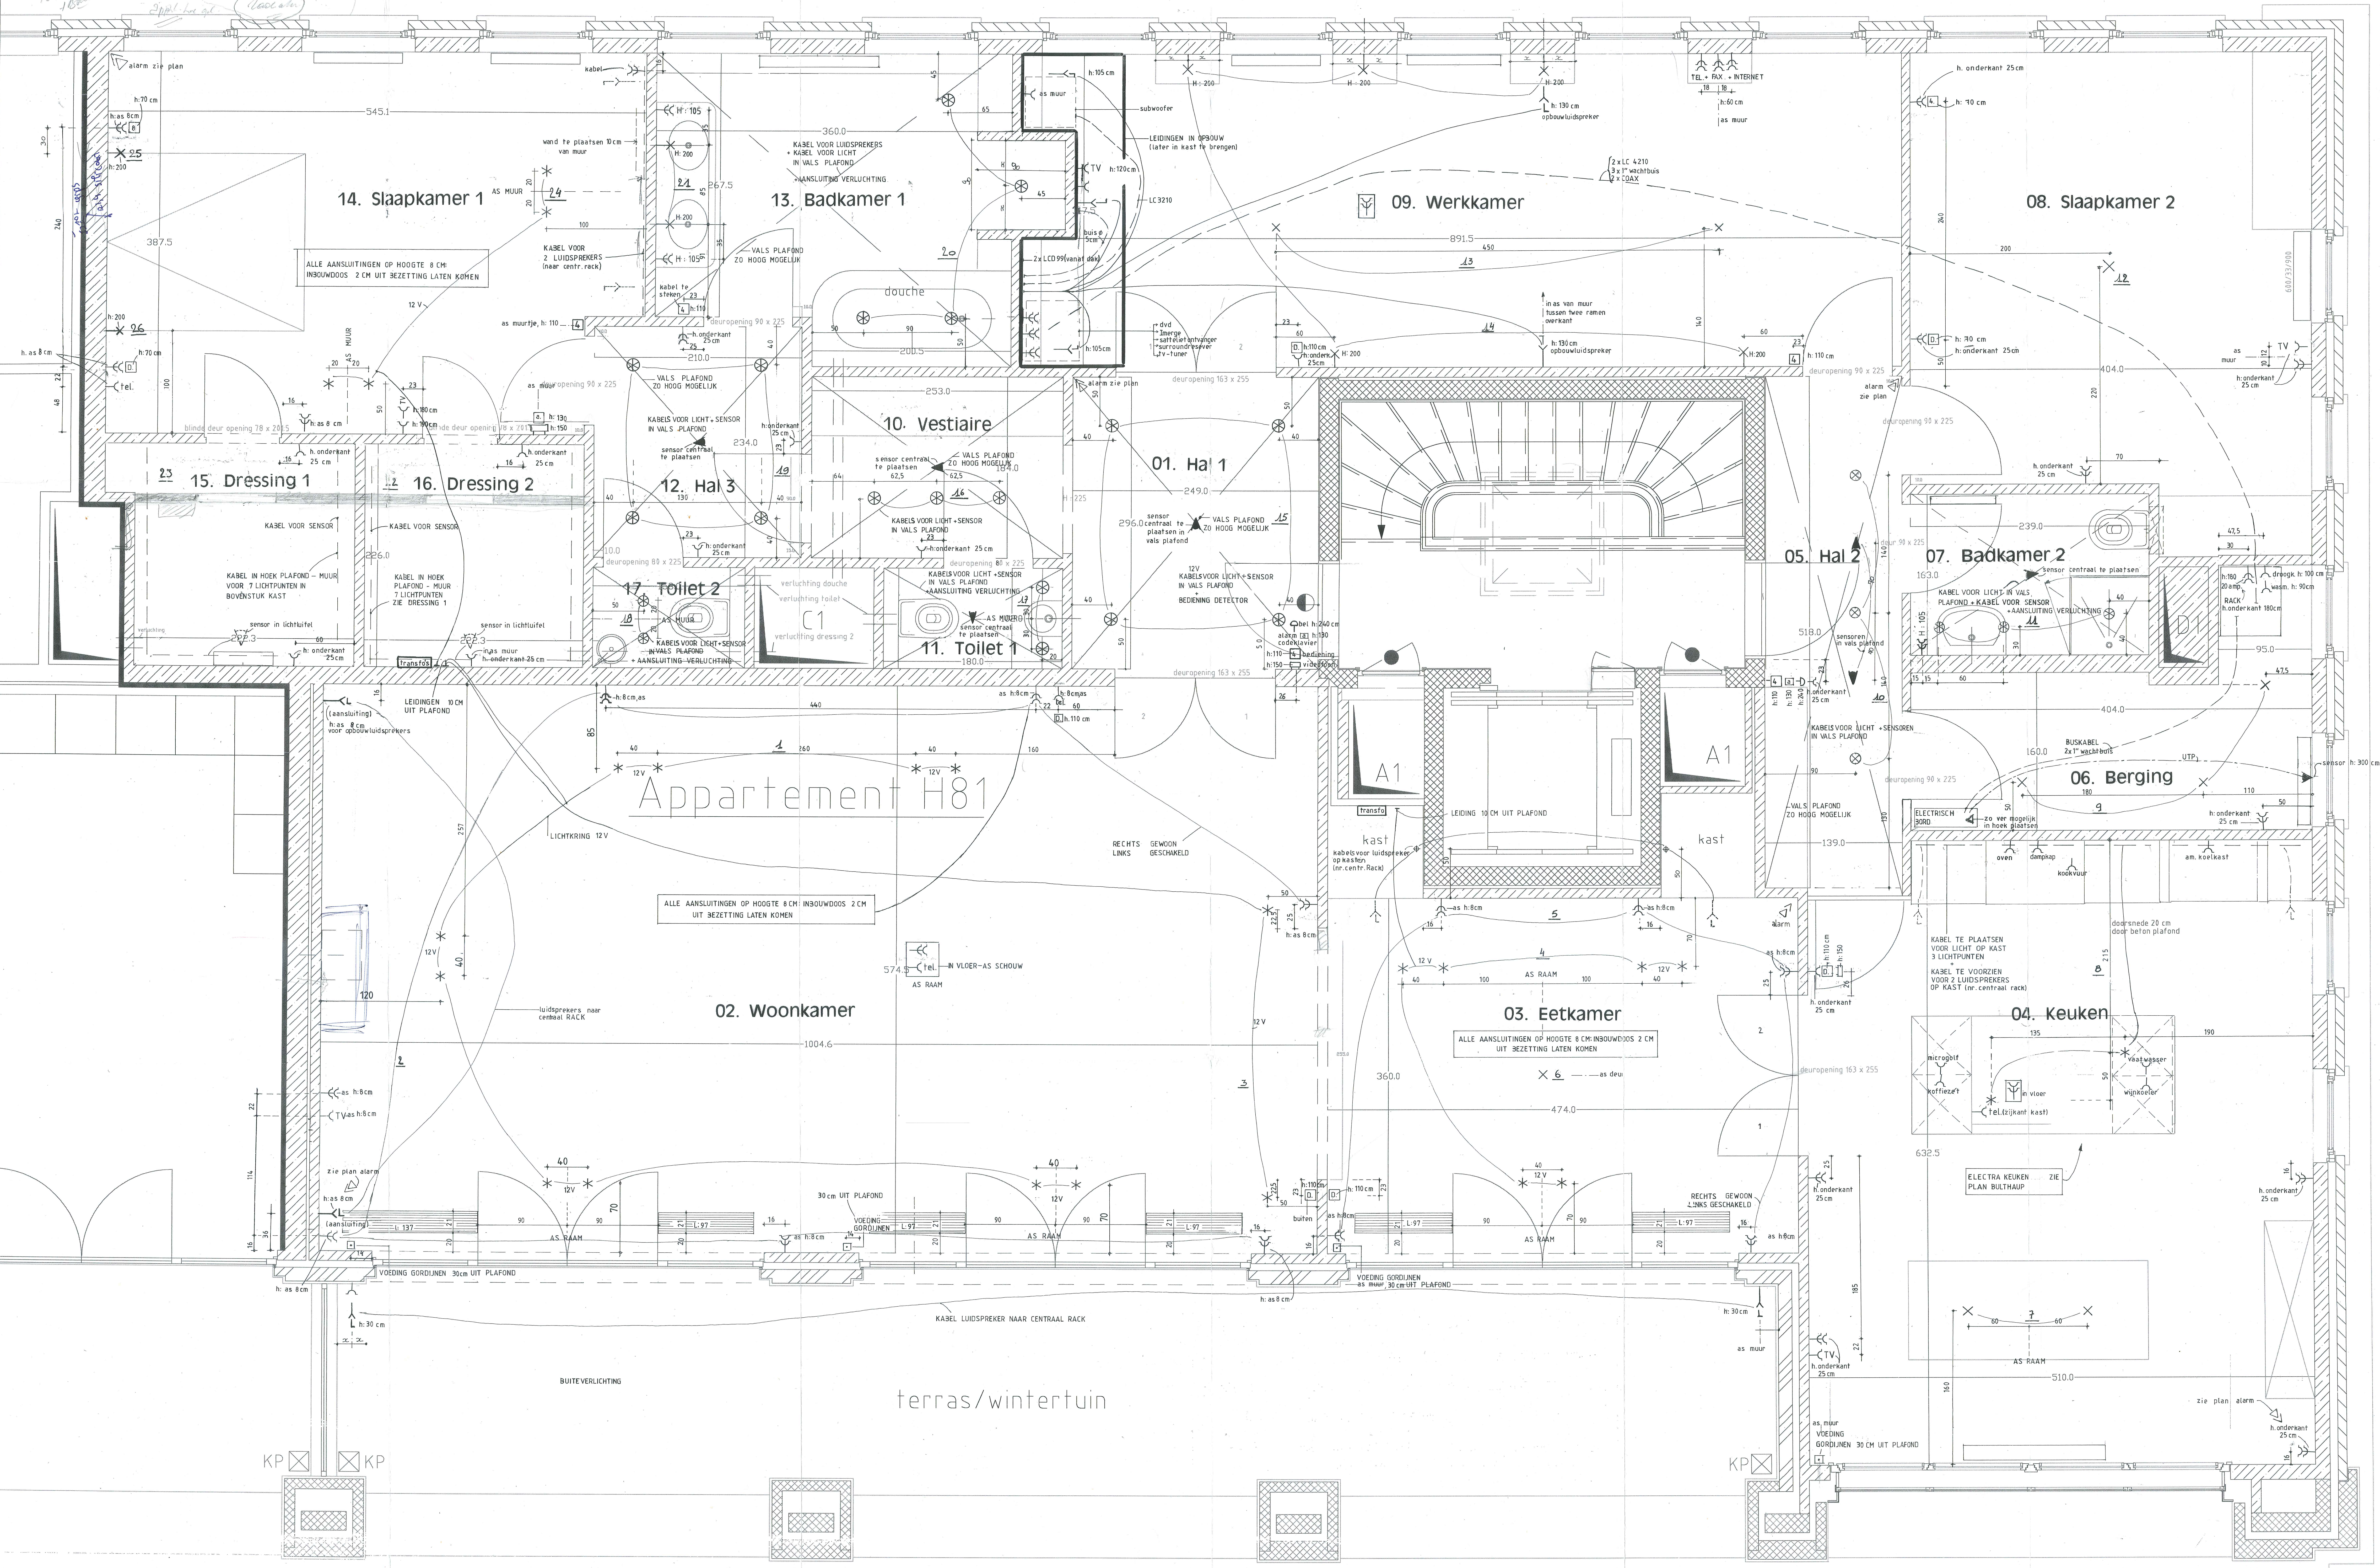

V. de Vries 04-683280  
 Polite Hous Bessel.  
 Appel, haal, dood, etc.

047320117  
 Anjo

BINNEN NERGENS RAAMTABLETTEN TE PLAATSEN!

ELECTRICITEIT LEGENDE	
● inbouwspots	⊞ stopcontact
✕ lichtpunt plafond	⊞ stopcontact in vloer
✕ lichtpunt wand	⊞ drukknop-bel
⊞ opbouwspots	⊞ roemer bel
⊞ lichtpunt-midloop	⊞ tel. telefoon
⊞ bedieningspaneel	⊞ televisie/distributie
⊞ schakelaar	⊞ videofon
⊞ detector licht	⊞ alarm detectoren
⊞ aansluiting/voeding	⊞ alarm centrale
⊞ luidsprekers	⊞ centrale hifi