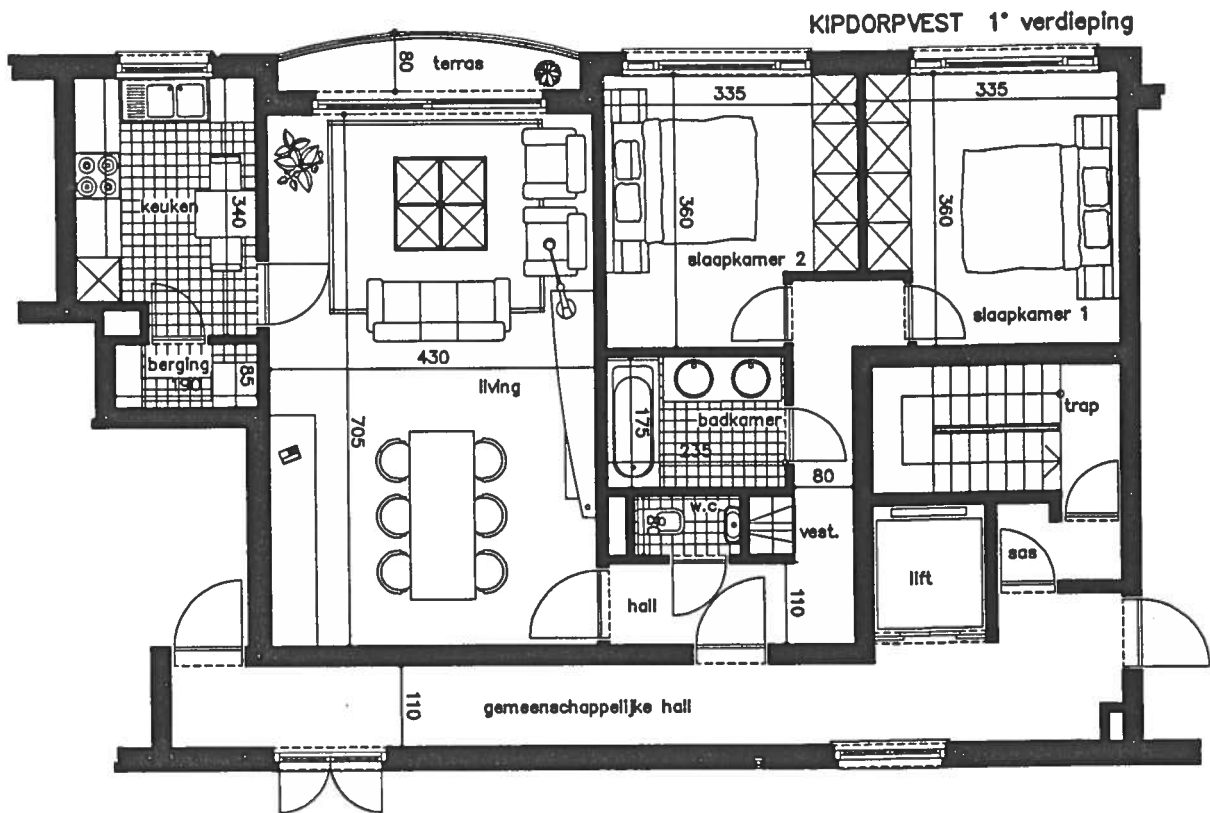

Res. "FOYER" Antwerpen

APP. TYPE B
opp. 86,30 M2

Alle meubelen en toestellen zijn illustratief.
Deze plannen hebben geen contractuele verbintenissen.

opgemaakt door het architectenbureau Declercq E. & L., Kortrijk