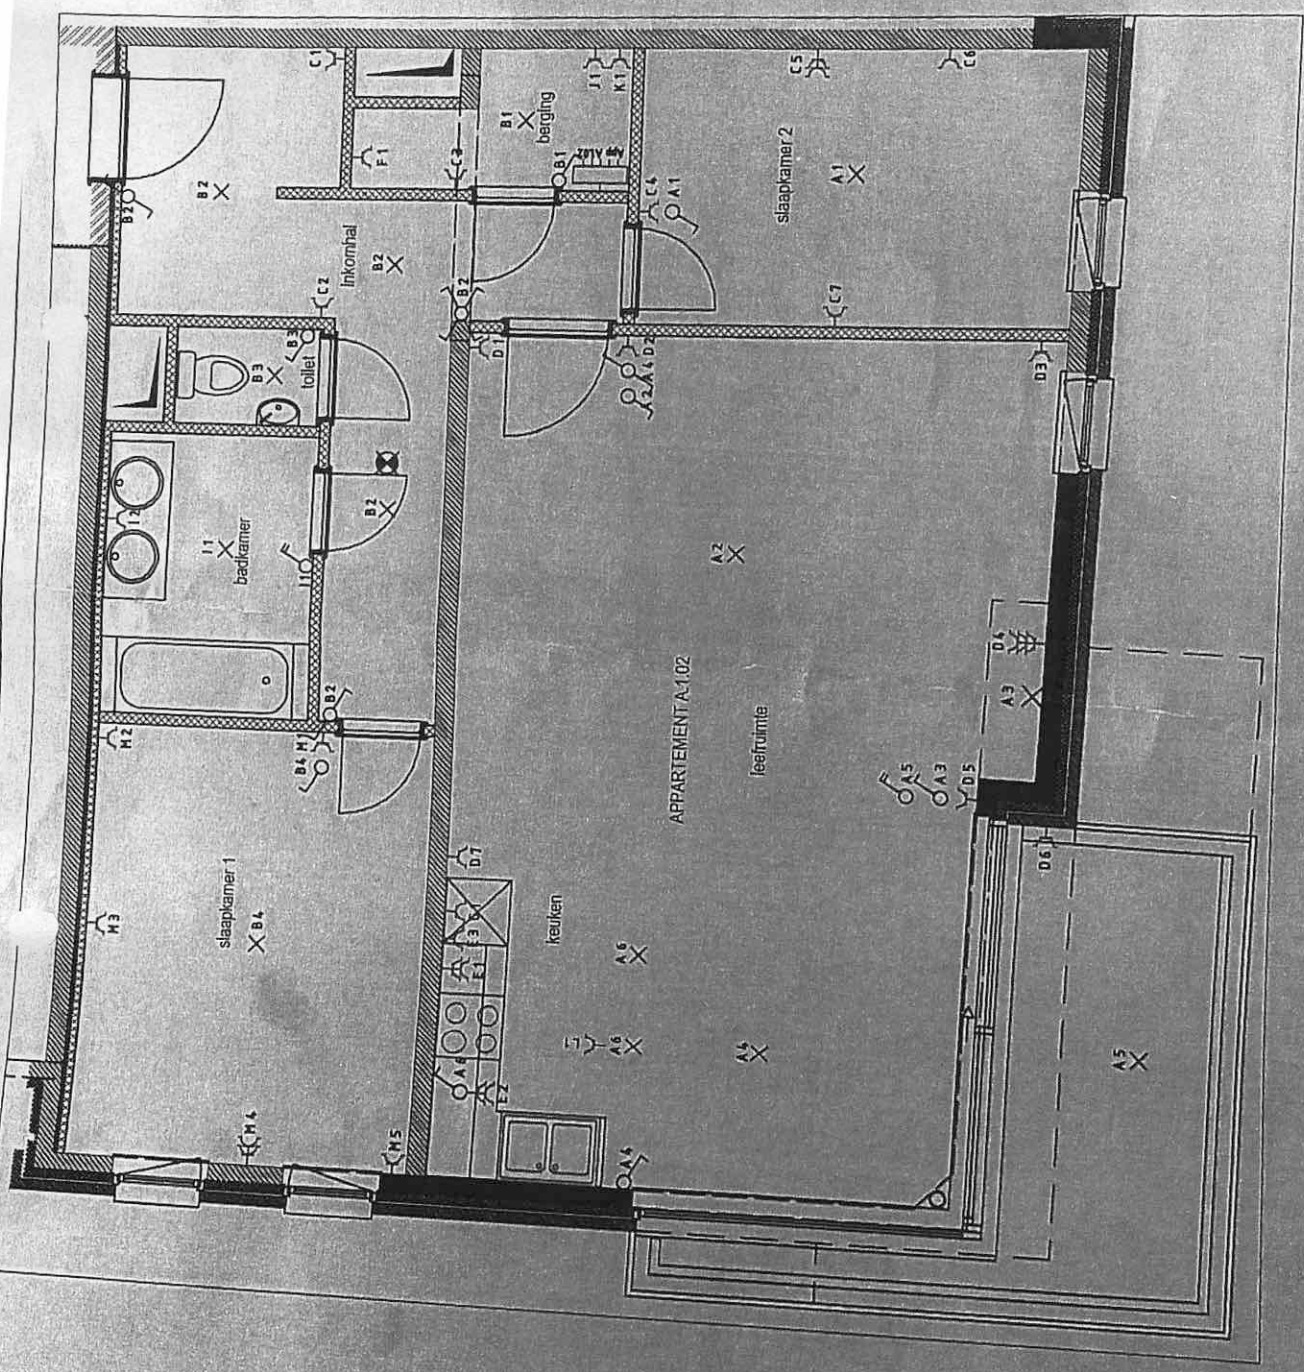

KEURING	TEKENING	WERF	INSTALLATEUR
	Formaat: A3 Werfnr: 13W005 Schaal: 1/50 Bladnr.: 2	Appartement A1.02 Inplanting Electriciteit Hardenvoort 23/102 B-2060 Antwerpen	BTI Bouwtechnische Installatie Hooge Maat 460 B-2370 Ase T: 014/88 91 60 - F: 014/66 1 info@btinstallaties.be