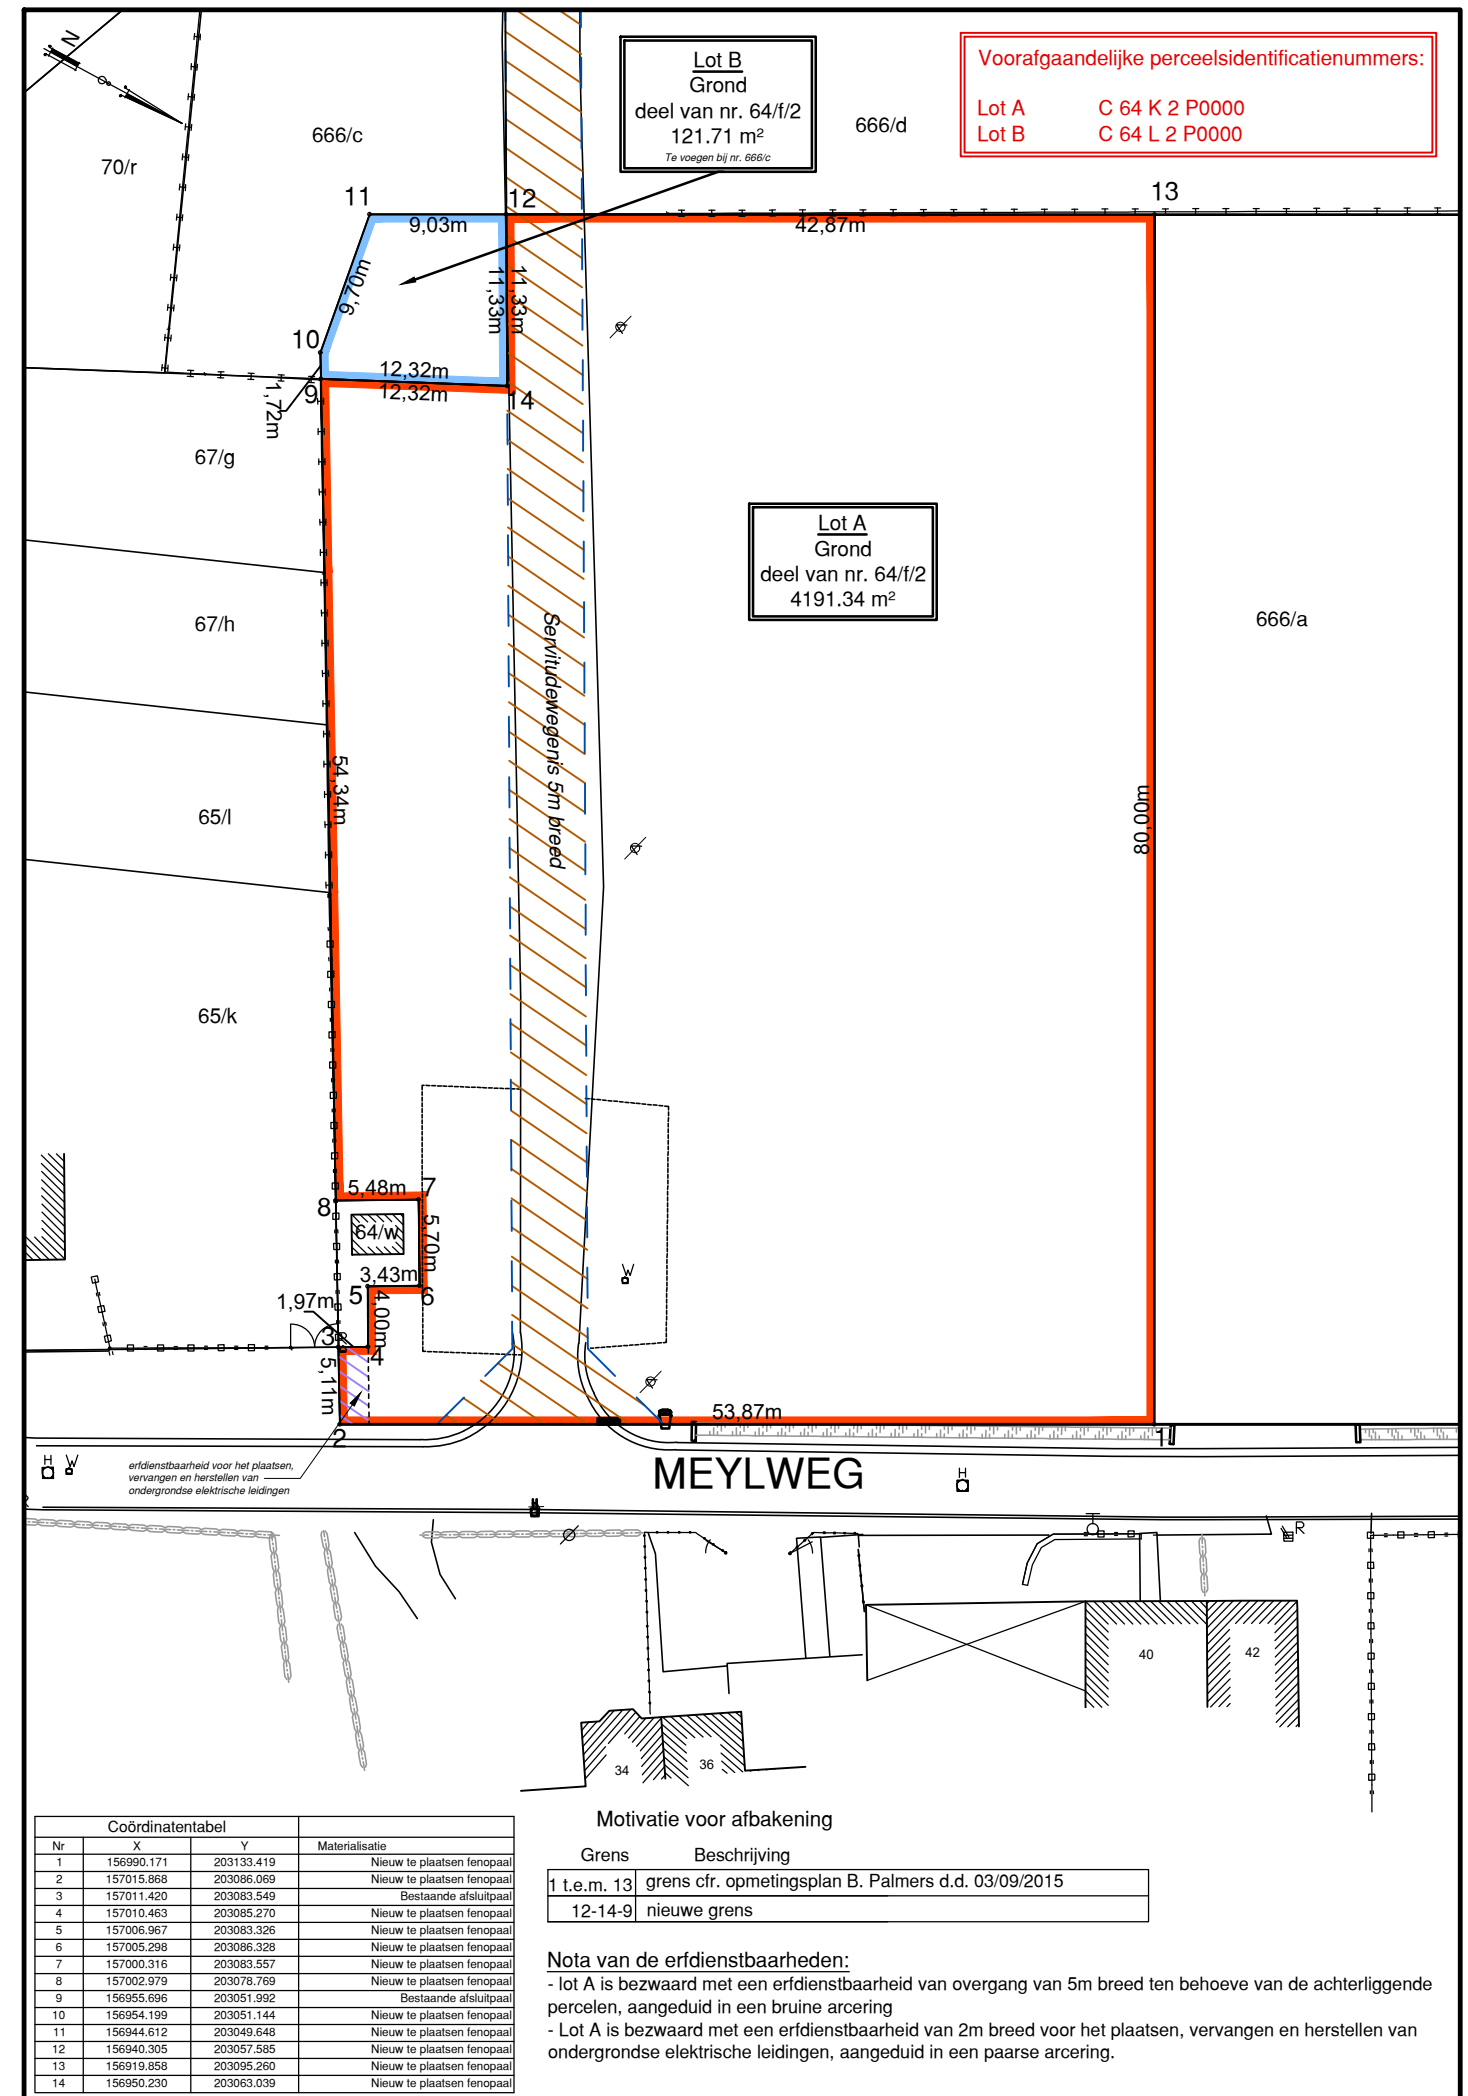

Lot B
Grond
deel van nr. 64/f/2
121.71 m²
Te volgen bij nr. 666/c

Voorafgaandelijke perceelsidentificatienummers:
Lot A C 64 K 2 P0000
Lot B C 64 L 2 P0000

Lot A
Grond
deel van nr. 64/f/2
4191.34 m²

MEYLWEG

Motivatie voor afbakening

Grens	Beschrijving
1 t.e.m. 13	grens cfr. opmetingsplan B. Palmers d.d. 03/09/2015
12-14-9	nieuwe grens

Nota van de erfdienstbaarheden:
- lot A is bezwaard met een erfdienstbaarheid van overgang van 5m breed ten behoeve van de achterliggende percelen, aangeduid in een bruine arcering
- Lot A is bezwaard met een erfdienstbaarheid van 2m breed voor het plaatsen, vervangen en herstellen van ondergrondse elektrische leidingen, aangeduid in een paarse arcering.

Nr	X	Y	Materialisatie
1	156990.171	203133.419	Nieuw te plaatsen fenopaal
2	157015.868	203086.069	Nieuw te plaatsen fenopaal
3	157011.420	203083.549	Bestaande afsluitpaal
4	157010.463	203085.270	Nieuw te plaatsen fenopaal
5	157006.967	203083.326	Nieuw te plaatsen fenopaal
6	157005.298	203086.328	Nieuw te plaatsen fenopaal
7	157000.316	203083.557	Nieuw te plaatsen fenopaal
8	157002.979	203078.769	Nieuw te plaatsen fenopaal
9	156955.696	203051.992	Bestaande afsluitpaal
10	156954.199	203051.144	Nieuw te plaatsen fenopaal
11	156944.612	203049.648	Nieuw te plaatsen fenopaal
12	156940.305	203057.585	Nieuw te plaatsen fenopaal
13	156919.858	203095.260	Nieuw te plaatsen fenopaal
14	156950.230	203063.039	Nieuw te plaatsen fenopaal