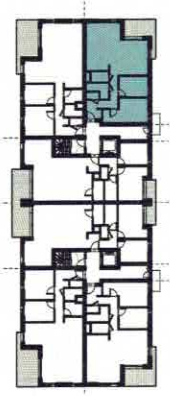

Bogerse Velden II
te Lier

B 2.1

Appartement

- tweede verdieping • blok 1
- woonoppervlakte 85,60 m²
- terras 8,65 m²
- 2 slaapkamers
- 1 badkamer
- 1 toilet

intercept deur

N.V. Vastgoed Walther Van Hoof
Prins Boudewijnlaan 112 • 2610 Wilrijk
Tel. 03-449 25 00