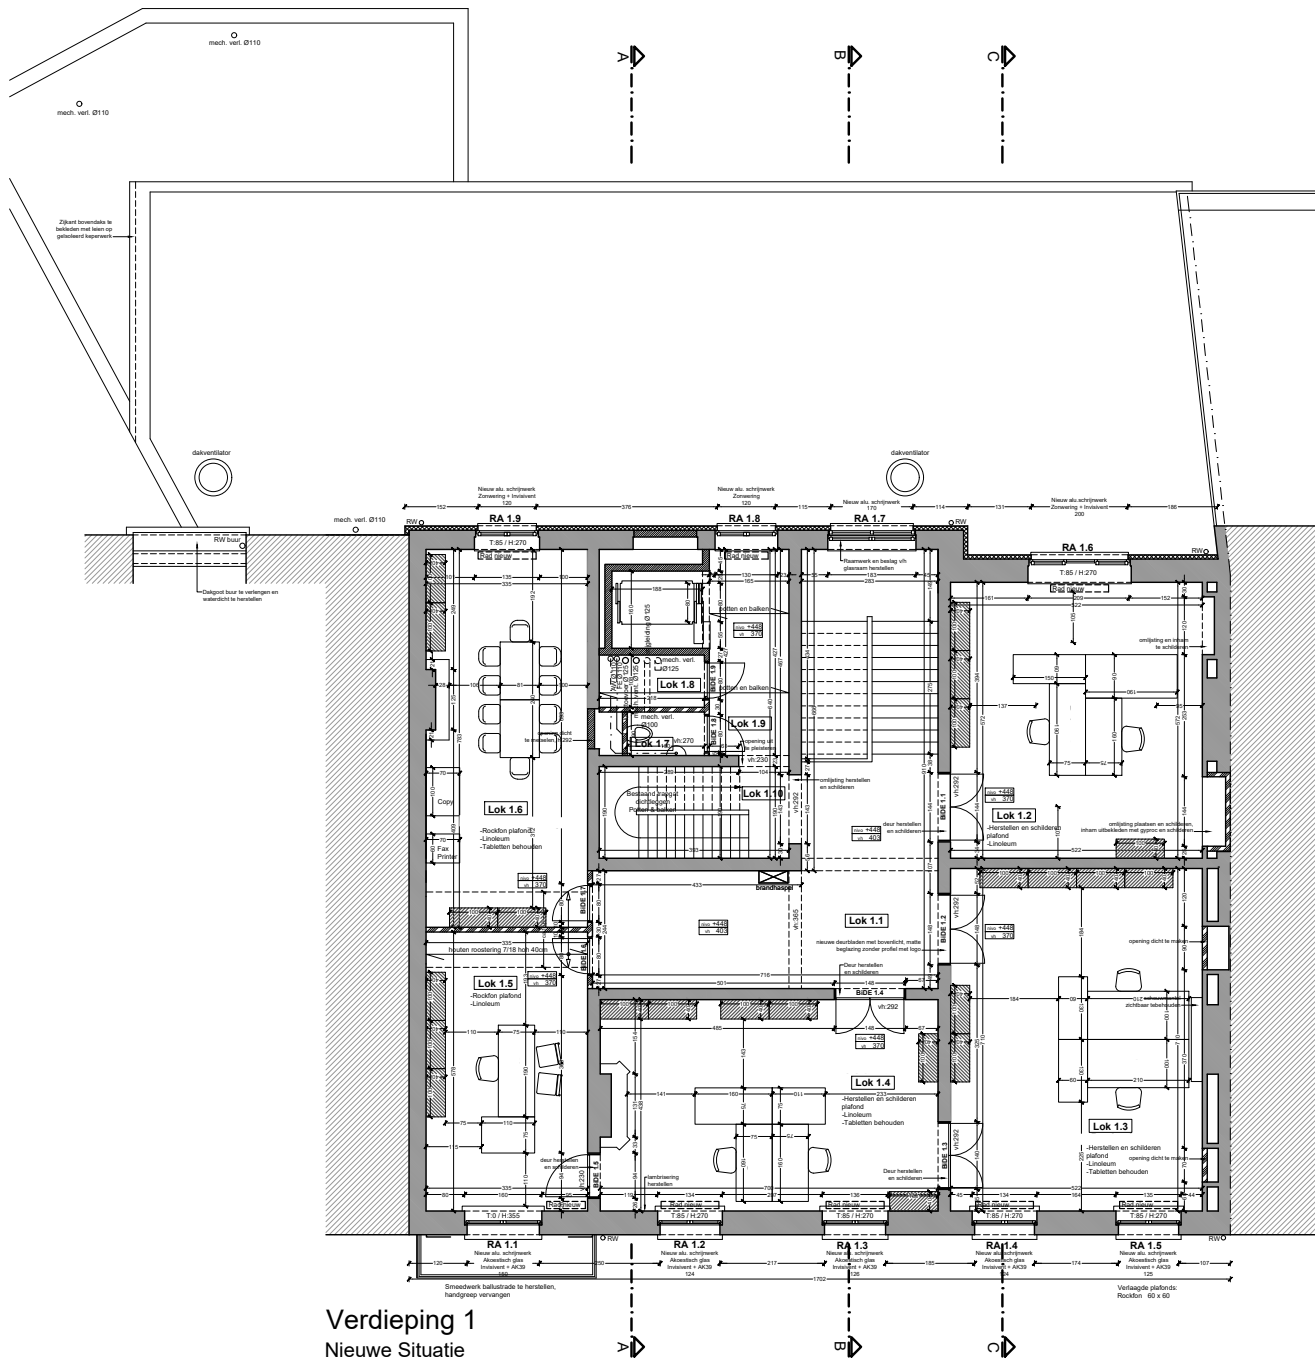

Fundering en Kelder
Nieuwe Situatie

Grondplan Kelder			
06.1221	08.02.2023	1/100	Plan 1/12

Grondplan Gelijkvloers			
06.1221	08.02.2023	1/100	Plan 2/12

Verdieping 1
Nieuwe Situatie

Grondplan Verdieping 1			
06.1221	08.02.2023	1/100	Plan 3/12

Grondplan Verdieping 2			
06.1221	08.02.2023	1/100	Plan 4/12

Verdieping 3
Nieuwe Situatie

Grondplan Zolder			
06.1221	08.02.2023	1/100	Plan 5/12

Dakenplan
Nieuwe Situatie

Dakenplan			
06.1221	08.02.2023	1/100	Plan 6/12

Voorgevel
Nieuwe Situatie

Voorgevel			
06.1221	08.02.2023	1/100	Plan 7/12

Doorsnede DD
Nieuwe Situatie

Doorsnede DD			
06.1221	08.02.2023	1/100	Plan 12/12