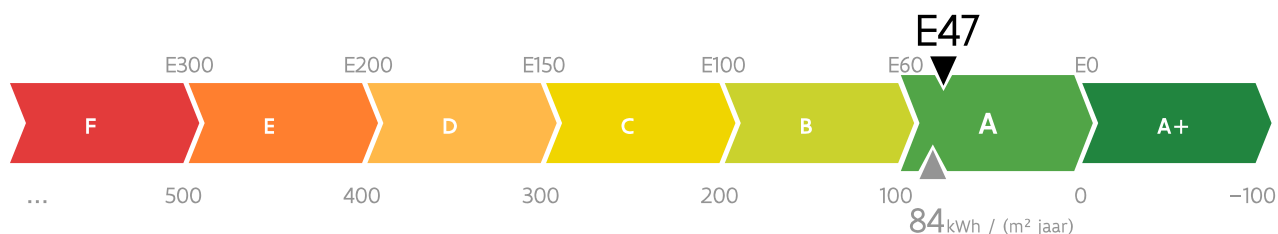

Energieprestatiecertificaat

BOUW

Residentiële eenheid

Tiensevest 37 bus 0001, 3010 Leuven

appartement

identificatiecode: 24062-G-OMV_2021186086/EP15513/A001/D01/SD001

Energielabel

De energieprestaties (E-peil, kWh/(m² jaar)) zijn bepaald via een theoretische berekening op basis van een standaardklimaat en een standaardgebruik. Ze houden geen rekening met het gedrag en het werkelijke energieverbruik van de (vorige) bewoners.

2B-SAFE

EP15513

Dit certificaat is geldig tot en met 13 februari 2033.

Energieprestatie- en binnenklimaatseisen bij aanvraag vergunning

E-peil

✓ Het E-peil voldoet.

Andere eisen

- ✓ Alle constructiedelen voldoen aan de maximale U-waarden of de minimale R-waarden:
 - ✓ Vloeren
 - ✓ Muren
 - ✓ Vensters
 - ✓ Dak
 - ✓ Andere constructiedelen
- ✓ Er is voldaan aan de ventilatievereisten.

Algemene gegevens

Datum aanvraag vergunning	07/12/2021
Datum einde van de werken	13/02/2023
Datum ingebruikname	-
Karakteristiek jaarlijks primair energieverbruik (kWh/jaar)	8.377
Referentie-eis primair energieverbruik (kWh/(m ² jaar))	113
Beschermd volume (m ³)	338
Verliesoppervlakte (m ²)	-
Bruto vloeroppervlakte (m ²)	100
Infiltratiedebiet (m ³ /(h m ²))	6,40
Gemiddelde U-waarde (W/(m ² K))	0,48
CO ₂ -emissie (kg/jaar)	1.447
Gebouw-id / gebouweenheid-id	14070531 / 31516189