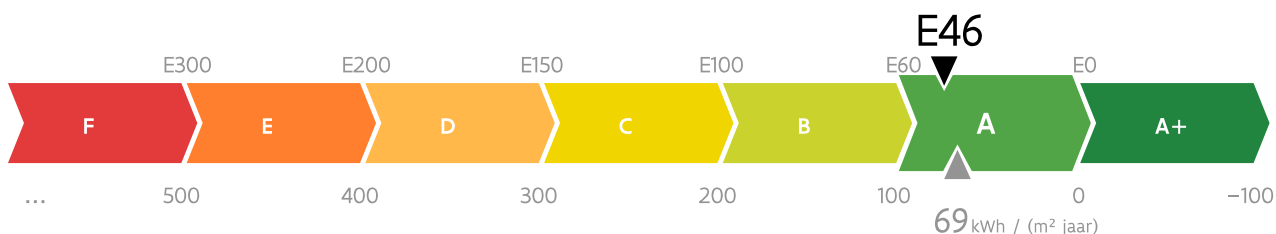

Energieprestatiecertificaat

BOUW

Residentiële eenheid

Tiensevest 37 bus 0102, 3010 Leuven

appartement

identificatiecode: 24062-G-OMV_2021186086/EP15513/A001/D01/SD004

Energielabel

De energieprestaties (E-peil, kWh/(m² jaar)) zijn bepaald via een theoretische berekening op basis van een standaardklimaat en een standaardgebruik. Ze houden geen rekening met het gedrag en het werkelijke energieverbruik van de (vorige) bewoners.

2B-SAFE

EP15513

Dit certificaat is geldig tot en met 13 februari 2033.

Energieprestatie- en binnenklimaatseisen bij aanvraag vergunning

E-peil

✓ Het E-peil voldoet.

Andere eisen

- ✓ Alle constructiedelen voldoen aan de maximale U-waarden of de minimale R-waarden:
- ✓ Vloeren
 - ✓ Muren
 - ✓ Vensters
 - ✓ Dak
 - ✓ Andere constructiedelen
- ✗ Er is niet voldaan aan de ventilatievereisten.

Algemene gegevens

Datum aanvraag vergunning	07/12/2021
Datum einde van de werken	13/02/2023
Datum ingebruikname	-
Karakteristiek jaarlijks primair energieverbruik (kWh/jaar)	7.064
Referentie-eis primair energieverbruik (kWh/(m ² jaar))	94
Beschermd volume (m ³)	307
Verliesoppervlakte (m ²)	-
Bruto vloeroppervlakte (m ²)	103
Infiltratiedebiet (m ³ /(h m ²))	6,40
Gemiddelde U-waarde (W/(m ² K))	0,60
CO ₂ -emissie (kg/jaar)	1.166
Gebouw-id / gebouweenheid-id	14070531 / 31516193