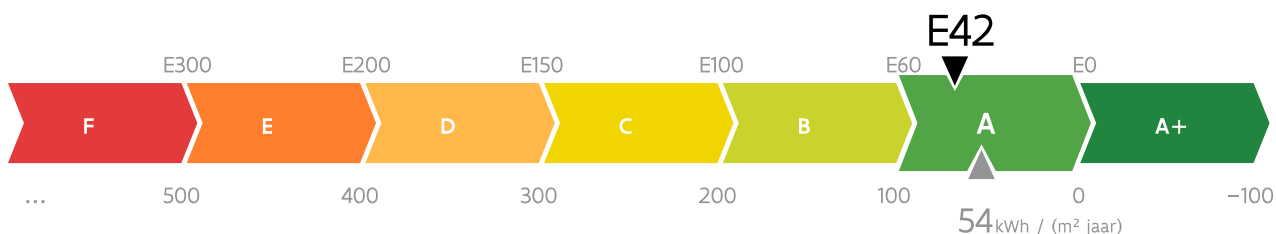

Energieprestatiecertificaat

BOUW

Residentiële eenheid

Tiensevest 37 bus 0201, 3010 Leuven

appartement

identificatiecode: 24062-G-OMV_2021186086/EP15513/A001/D01/SD005

Energie label

De energieprestaties (E-peil, kWh/(m² jaar)) zijn bepaald via een theoretische berekening op basis van een standaardklimaat en een standaardgebruik. Ze houden geen rekening met het gedrag en het werkelijke energieverbruik van de (vorige) bewoners.

2B-SAFE

EP15513

Dit certificaat is geldig tot en met 13 februari 2033.

Energieprestatie- en binnenklimaatseisen bij aanvraag vergunning

E-peil

✓ Het E-peil voldoet.

Andere eisen

- ✓ Alle constructiedelen voldoen aan de maximale U-waarden of de minimale R-waarden:
 - ✓ Vloeren
 - ✓ Muren
 - ✓ Vensters
 - ✓ Dak
 - ✓ Andere constructiedelen
- ✓ Er is voldaan aan de ventilatievereisten.

Algemene gegevens

Datum aanvraag vergunning	07/12/2021
Datum einde van de werken	13/02/2023
Datum ingebruikname	-
Karakteristiek jaarlijks primair energieverbruik (kWh/jaar)	5.548
Referentie-eis primair energieverbruik (kWh/(m ² jaar))	81
Beschermd volume (m ³)	297
Verliesoppervlakte (m ²)	-
Bruto vloeroppervlakte (m ²)	103
Infiltratiedebiet (m ³ /(h m ²))	6,40
Gemiddelde U-waarde (W/(m ² K))	1,02
CO ₂ -emissie (kg/jaar)	845
Gebouw-id / gebouweenheid-id	14070531 / 31516194