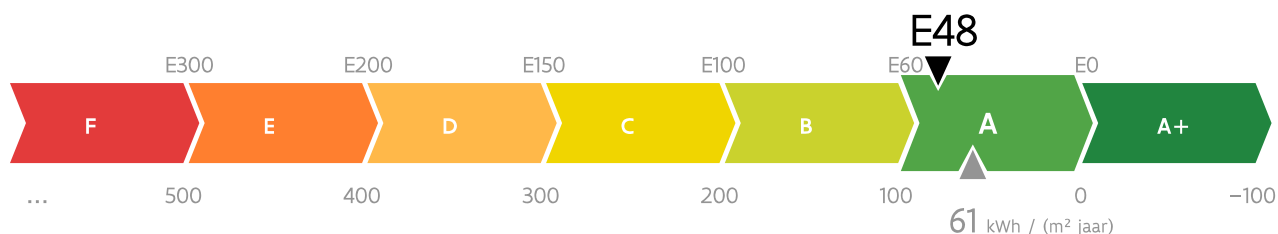

Energieprestatiecertificaat

BOUW

Residentiële eenheid

Tiensevest 37 bus 0202, 3010 Leuven

appartement

identificatiecode: 24062-G-OMV_2021186086/EP15513/A001/D01/SD006

Energie label

De energieprestaties (E-peil, kWh/(m² jaar)) zijn bepaald via een theoretische berekening op basis van een standaardklimaat en een standaardgebruik. Ze houden geen rekening met het gedrag en het werkelijke energieverbruik van de (vorige) bewoners.

2B-SAFE

EP15513

Dit certificaat is geldig tot en met 13 februari 2033.

Energieprestatie- en binnenklimaatseisen bij aanvraag vergunning

E-peil

✓ Het E-peil voldoet.

Andere eisen

- ✓ Alle constructiedelen voldoen aan de maximale U-waarden of de minimale R-waarden:
- ✓ Vloeren
 - ✓ Muren
 - ✓ Vensters
 - ✓ Dak
 - ✓ Andere constructiedelen
- ✗ Er is niet voldaan aan de ventilatievereisten.

Algemene gegevens

Datum aanvraag vergunning	07/12/2021
Datum einde van de werken	13/02/2023
Datum ingebruikname	-
Karakteristiek jaarlijks primair energieverbruik (kWh/jaar)	6.273
Referentie-eis primair energieverbruik (kWh/(m ² jaar))	81
Beschermd volume (m ³)	296
Verliesoppervlakte (m ²)	-
Bruto vloeroppervlakte (m ²)	103
Infiltratiedebiet (m ³ /(h m ²))	6,40
Gemiddelde U-waarde (W/(m ² K))	1,02
CO ₂ -emissie (kg/jaar)	981
Gebouw-id / gebouweenheid-id	14070531 / 31516195