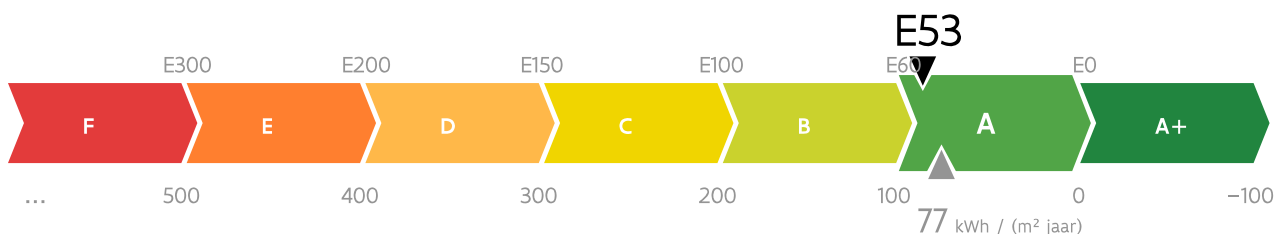

Energieprestatiecertificaat

BOUW

Residentiële eenheid

Tiensevest 37 bus 0501, 3010 Leuven

appartement

identificatiecode: 24062-G-OMV_2021186086/EP15513/A001/D01/SD011

Energie label

De energieprestaties (E-peil, kWh/(m² jaar)) zijn bepaald via een theoretische berekening op basis van een standaardklimaat en een standaardgebruik. Ze houden geen rekening met het gedrag en het werkelijke energieverbruik van de (vorige) bewoners.

2B-SAFE

EP15513

Dit certificaat is geldig tot en met 13 februari 2033.

Energieprestatie- en binnenklimaatseisen bij aanvraag vergunning

E-peil

✓ Het E-peil voldoet.

Andere eisen

- ✓ Alle constructiedelen voldoen aan de maximale U-waarden of de minimale R-waarden:
 - ✓ Vloeren
 - ✓ Muren
 - ✓ Vensters
 - ✓ Dak
 - ✓ Andere constructiedelen
- ✓ Er is voldaan aan de ventilatievereisten.

Algemene gegevens

Datum aanvraag vergunning	07/12/2021
Datum einde van de werken	13/02/2023
Datum ingebruikname	-
Karakteristiek jaarlijks primair energieverbruik (kWh/jaar)	7.911
Referentie-eis primair energieverbruik (kWh/(m ² jaar))	92
Beschermd volume (m ³)	309
Verliesoppervlakte (m ²)	-
Bruto vloeroppervlakte (m ²)	103
Infiltratiedebiet (m ³ /(h m ²))	6,40
Gemiddelde U-waarde (W/(m ² K))	0,87
CO ₂ -emissie (kg/jaar)	1.341
Gebouw-id / gebouweenheid-id	14070531 / 31516200