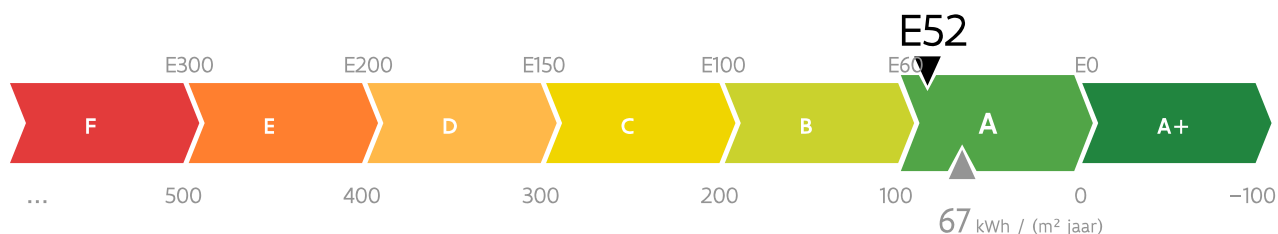

Energieprestatiecertificaat

BOUW

Residentiële eenheid

Tiensevest 37 bus 0302, 3010 Leuven

appartement

identificatiecode: 24062-G-OMV_2021186086/EP15513/A001/D01/SD008

Energielabel

De energieprestaties (E-peil, kWh/(m² jaar)) zijn bepaald via een theoretische berekening op basis van een standaardklimaat en een standaardgebruik. Ze houden geen rekening met het gedrag en het werkelijke energieverbruik van de (vorige) bewoners.

2B-SAFE

EP15513

Dit certificaat is geldig tot en met 13 februari 2033.

Energieprestatie- en binnenklimaatseisen bij aanvraag vergunning

E-peil

✓ Het E-peil voldoet.

Andere eisen

- ✓ Alle constructiedelen voldoen aan de maximale U-waarden of de minimale R-waarden:
- ✓ Vloeren
 - ✓ Muren
 - ✓ Vensters
 - ✓ Dak
 - ✓ Andere constructiedelen
- ✗ Er is niet voldaan aan de ventilatievereisten.

Algemene gegevens

Datum aanvraag vergunning	07/12/2021
Datum einde van de werken	13/02/2023
Datum ingebruikname	-
Karakteristiek jaarlijks primair energieverbruik (kWh/jaar)	6.912
Referentie-eis primair energieverbruik (kWh/(m ² jaar))	83
Beschermd volume (m ³)	298
Verliesoppervlakte (m ²)	-
Bruto vloeroppervlakte (m ²)	103
Infiltratiedebiet (m ³ /(h m ²))	6,40
Gemiddelde U-waarde (W/(m ² K))	1,17
CO ₂ -emissie (kg/jaar)	1.071
Gebouw-id / gebouweenheid-id	14070531 / 31516197