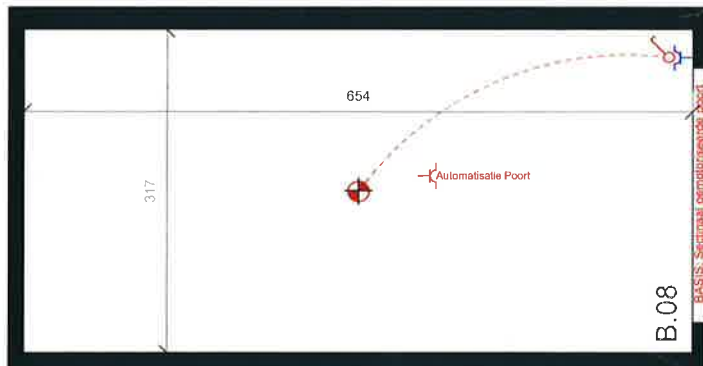

RUWBOUW

Appartement 4A1.2 Huisnr. 66/1.02

Kolmont
Havermarkt 45
B-3500 Hasselt
Tel. 011 / 21 11 52
www.kolmont.com

LIESENBORGH'S
EXPERTS IN KLANTENBEGELEIDING
Eikkelgearden 6M
B-3500 Hasselt
Tel. 011 / 27 07 10
info@liesenborghs.com

gevelsteen		H. 30 cm	elektriciteit basis
isolatie			= symboolkleur rood
Betonwanden		H. 110 cm	elektriciteit supplement
metselwerk gipsblokken			= symboolkleur blauw
dragende wanden		Centrische hoogtes