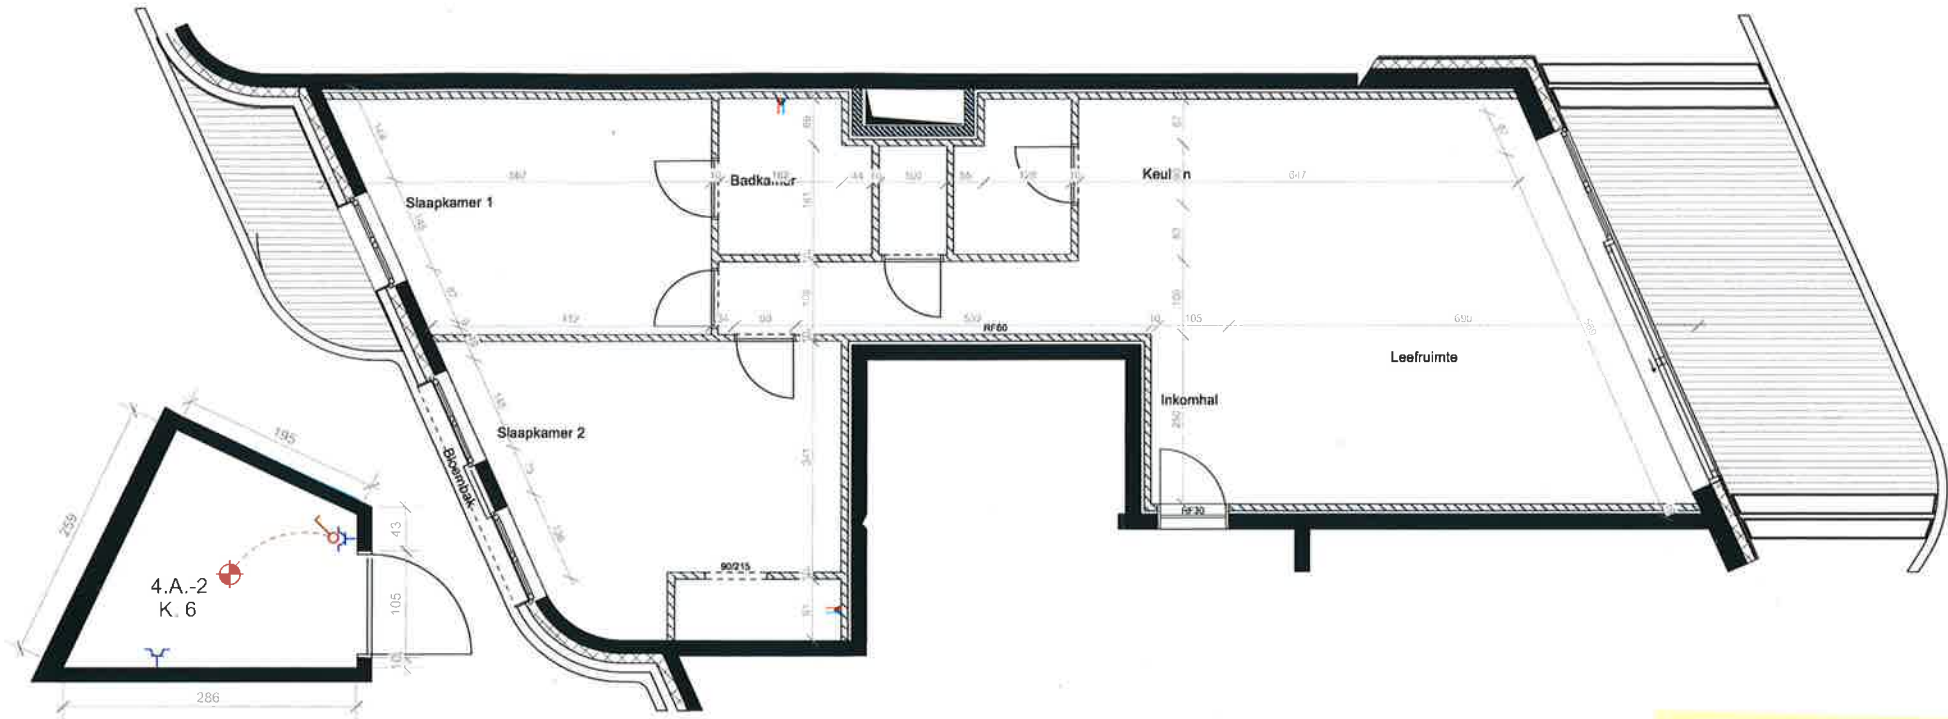

RUWBOUW

Appartement 4A1.2 Huisnr. 66/1.02

Kolmont
Havermarkt 45
B-3500 Hasselt
Tel. 011 / 21 11 52
www.kolmont.com

LIESENBORGH'S
EXPERTS IN KLANTENBEGELEIDING
Eikkelgearden 6M
B-3500 Hasselt
Tel. 011 / 27 07 10
info@liesenborghs.com

gevelsteen		H. 30 cm	elektriciteit basis
isolatie			= symboolkleur rood
Betonwanden		H. 110 cm	elektriciteit supplement
metselwerk gipsblokken			= symboolkleur blauw
dragende wanden		Centrische hoogtes