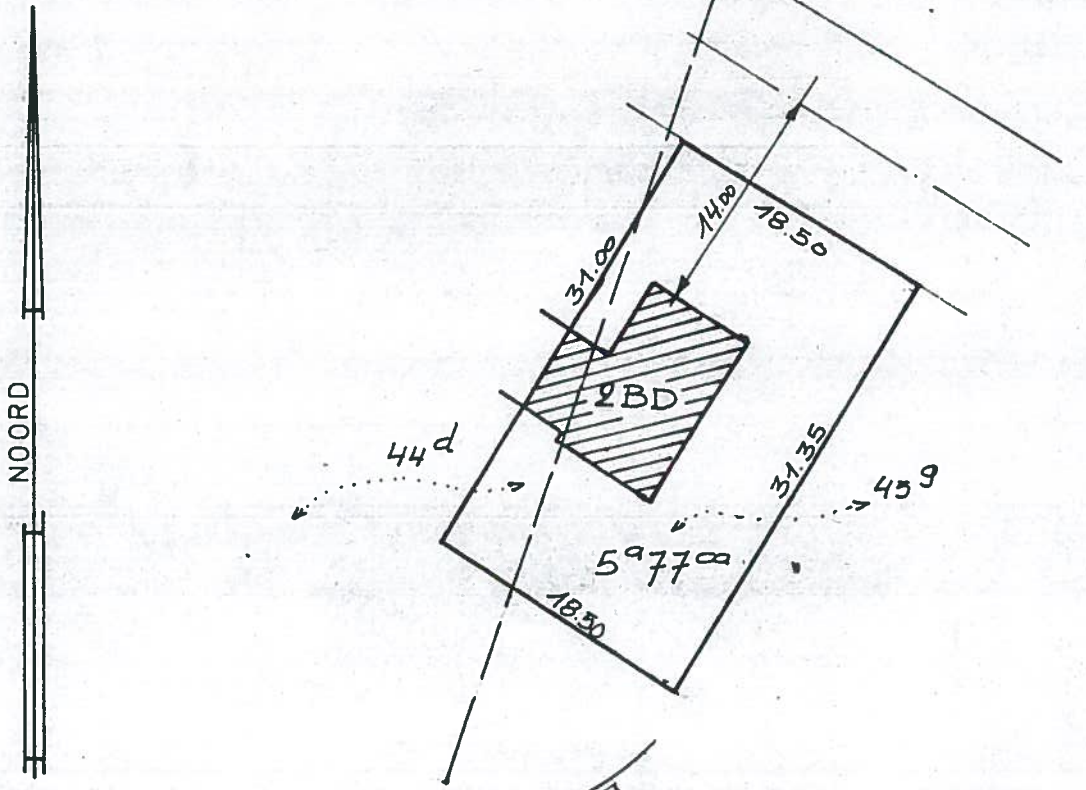

GEMEENTE - GENK

WINTERSLAG Reeks C (Wennel West)

Plan van een perceel grond stie G:  $44\frac{d}{ex}$ ;  $45\frac{g}{ex}$  LOT: 753

Oppervlakte volgens meting :  $5^a77^{ca}$

Eigenaar: S.V. Landwaarts N.L.M.  
schaapsdries 15 GENK

Ontvangen TWEEHONDERD VIJFENTWINTIG FR.

SCHAAL : 1/500