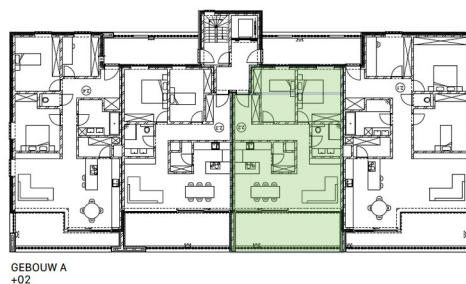

NUMISTA
 •
APPARTEMENT A2.2
 VERDIEPING 2

2 slaapkamers
 bruto bewoonbare opp.
 95 m²
 bruto opp. terras
 25 m²

GEBOUW A
+02

Achteraanzicht
Gebouw A

*alle op de tekening aangeduide maten zijn indicatief
 *inrichting is indicatief
 *inrichting keuken en sanitair conform verkooplastenboek