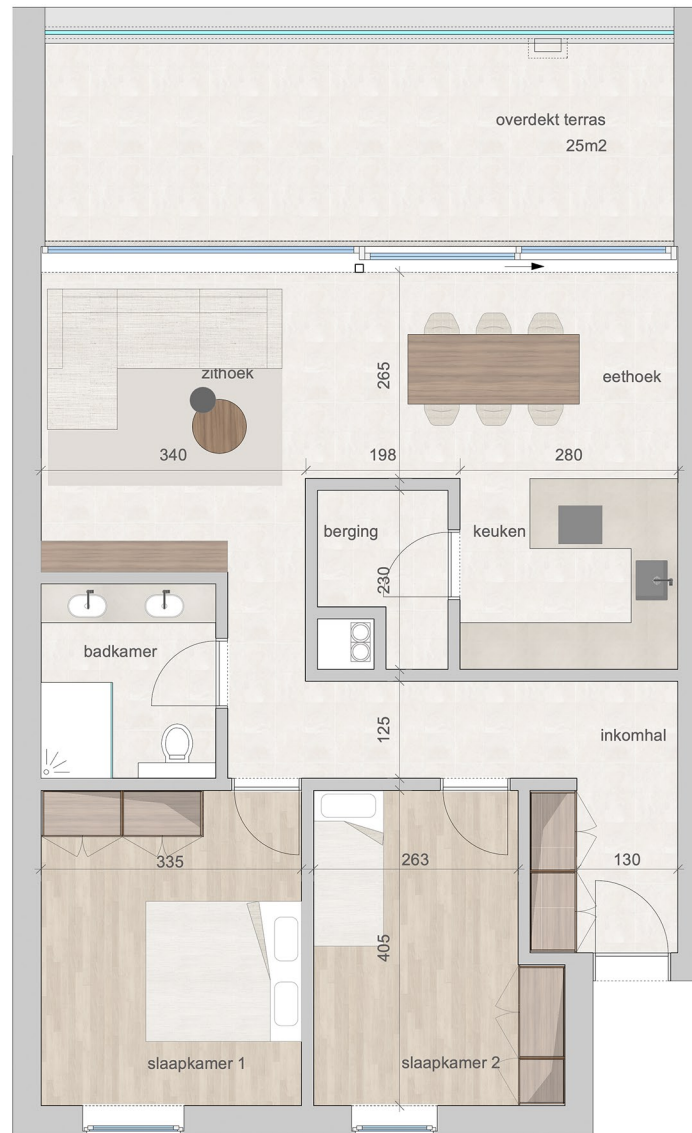

NUMISTA
 •
APPARTEMENT A2.2
 VERDIEPING 2

2 slaapkamers
 bruto bewoonbare opp.
 95 m²
 bruto opp. terras
 25 m²

GEBOUW A
+02

Achteraanzicht
Gebouw A

*alle op de tekening aangeduide maten zijn indicatief
 *inrichting is indicatief
 *inrichting keuken en sanitair conform verkooplastenboek