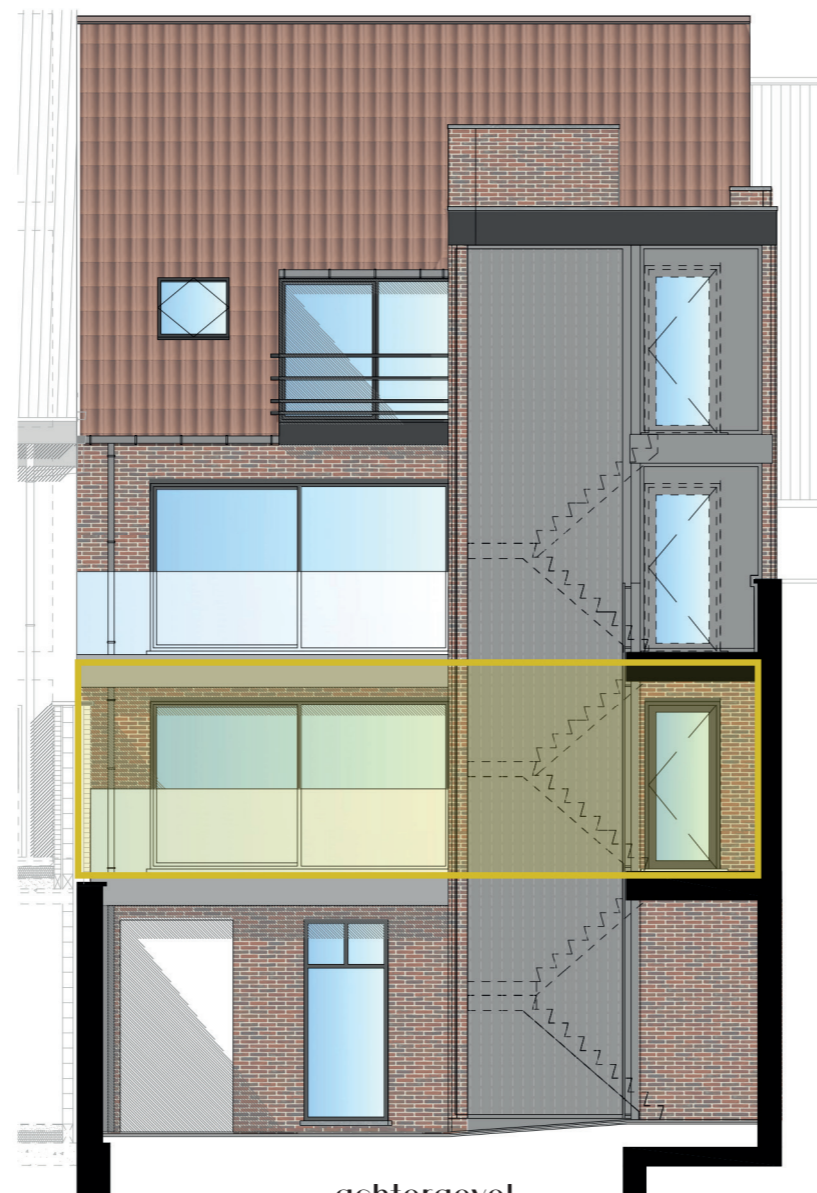

- inplanting 1/500 -

- voorgevel -

- achtergevel -

- grondplan +1 -

appartement

3

- verdieping +1 -

bruto oppervlakte: 95.14m²
terras: 13.38m²

schaal 1:100