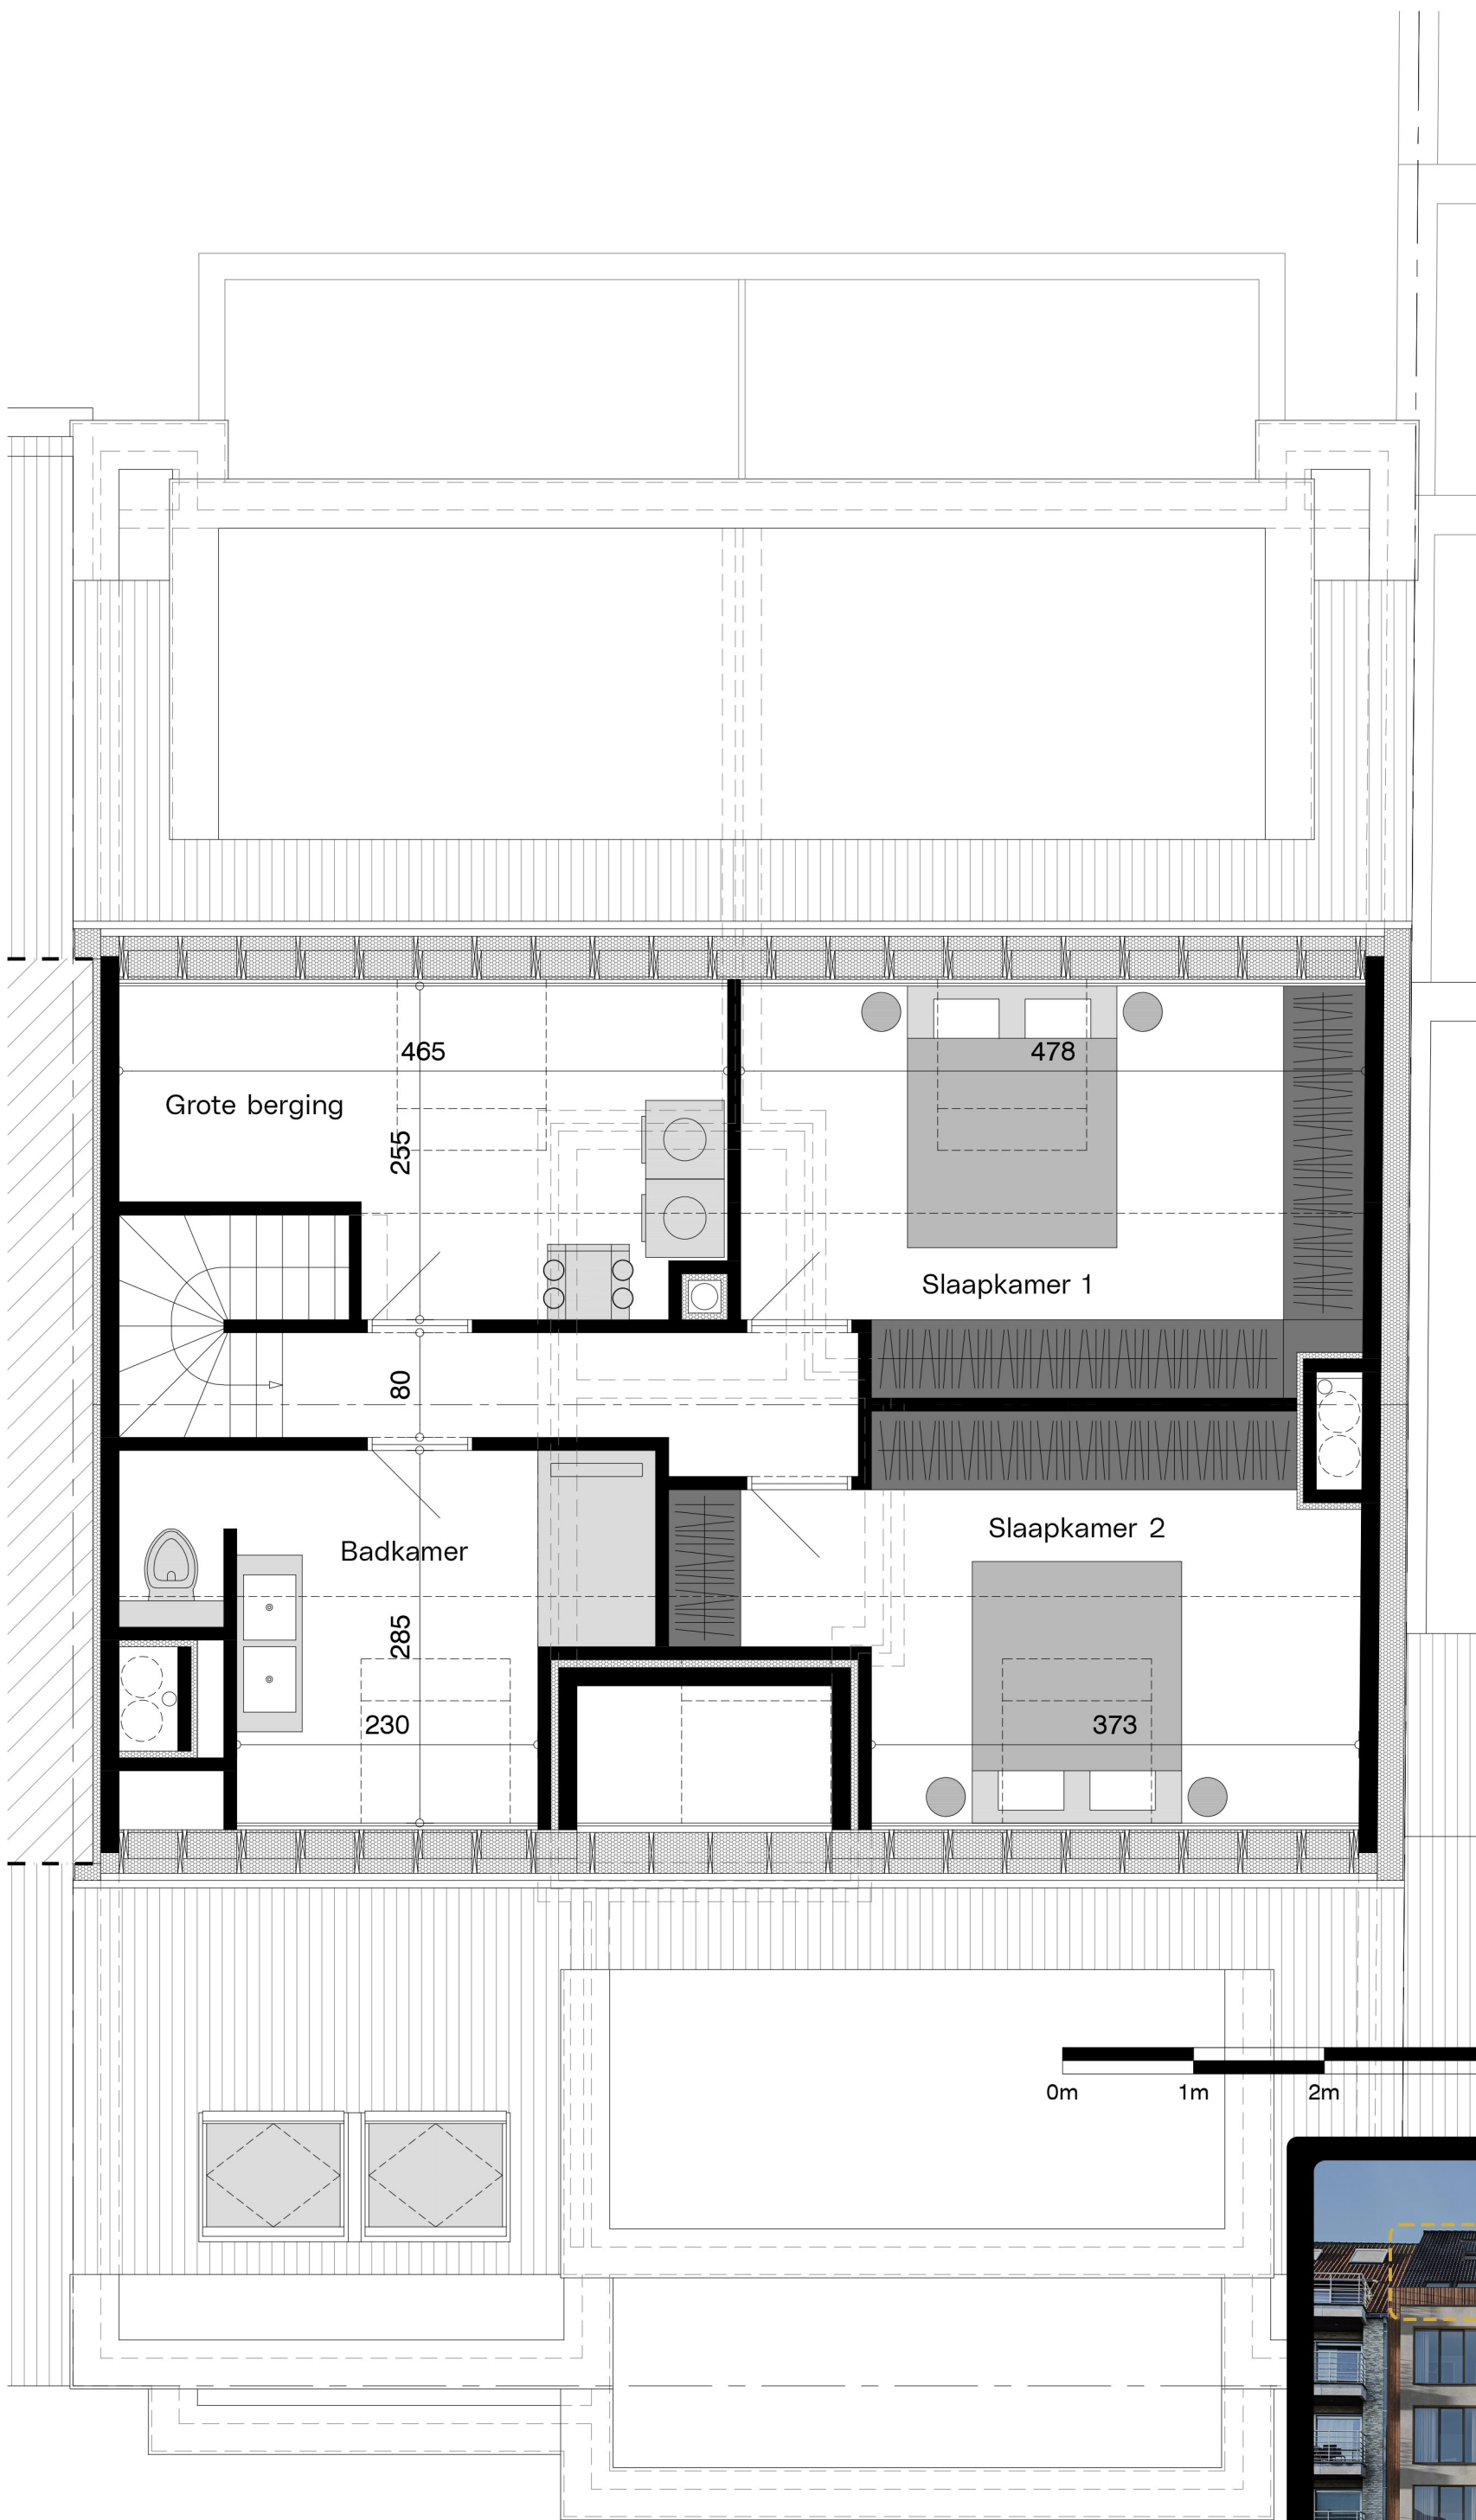

Residentie
Kievit

App. 291/04.01
Verdieping +4

Totale opp.: 122 M²
Opp. app.: 115 M²
Opp. terras: 7 M²

Residentie
Kievit

App. 291/04.01
Verdieping +5

Totale opp.: 122 M²
Opp. app.: 115 M²
Opp. terras: 7 M²