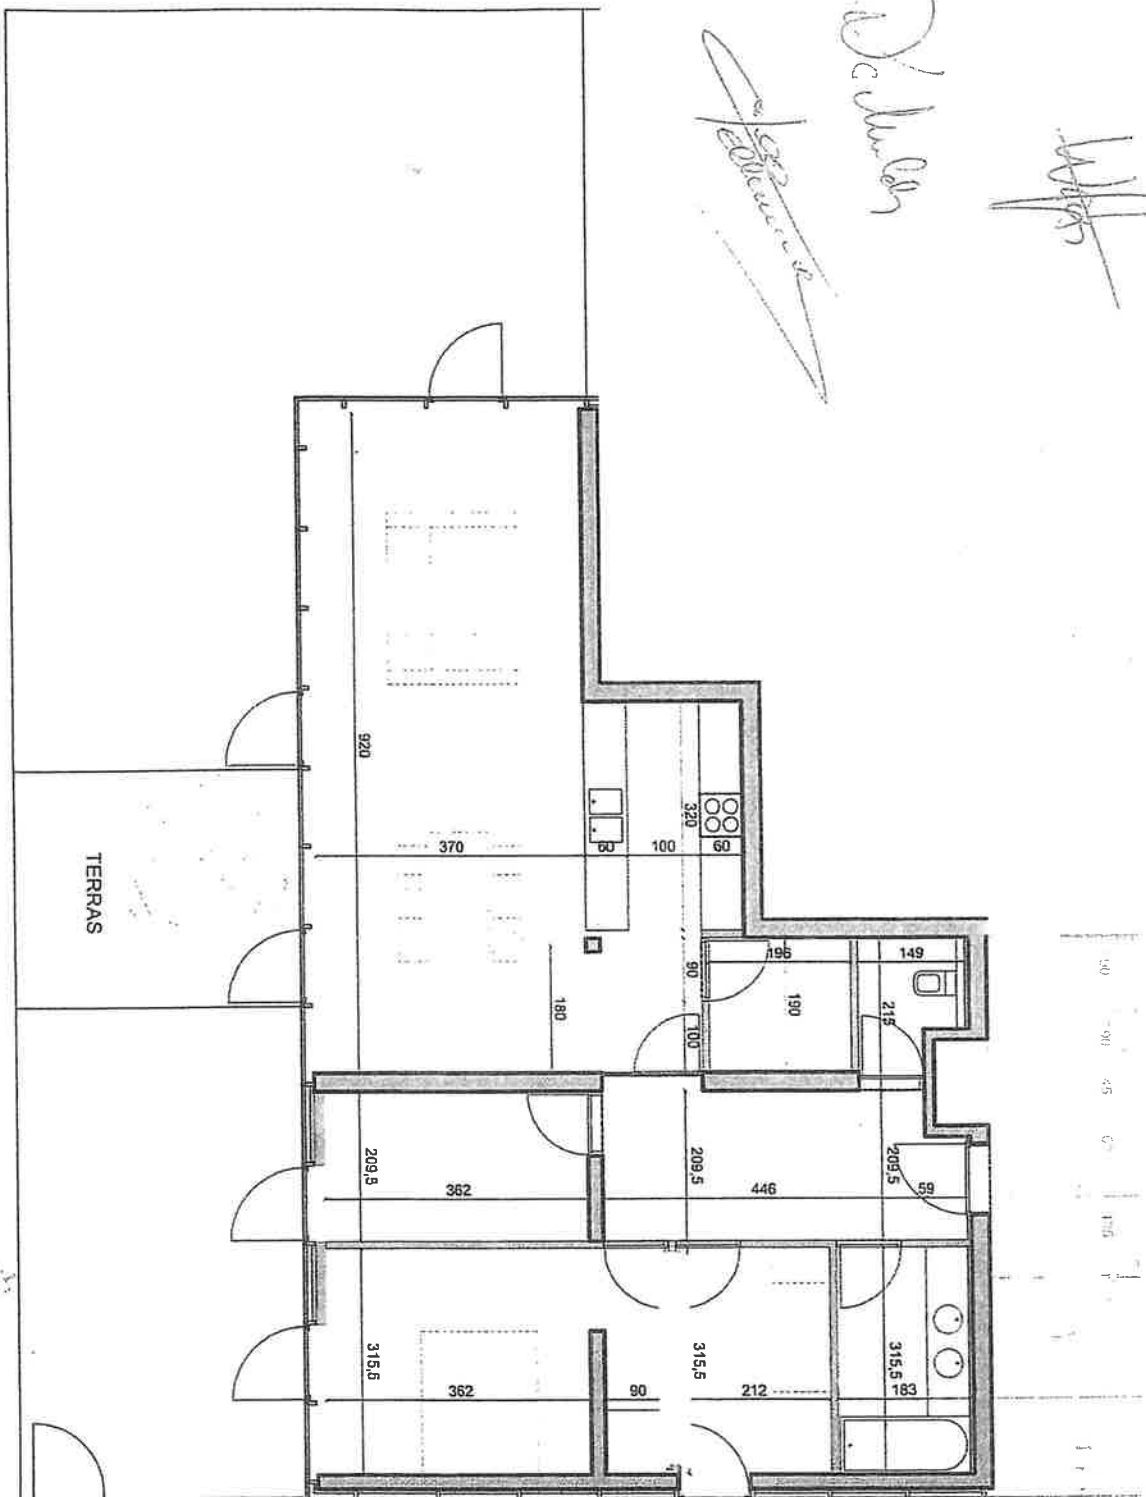

Wijfs

De Schueren

De Schueren

30 45 60 75 90

100 150 200 250 300

①

1. de afmetingen zijn in meters, behalve waar anders is vermeld.
2. de afmetingen zijn in meters, behalve waar anders is vermeld.
3. de afmetingen zijn in meters, behalve waar anders is vermeld.
4. de afmetingen zijn in meters, behalve waar anders is vermeld.

Milho nv

Oude Gentweg 81
8620 Torhout

tel. 050 21 50 21
fax. 050 21 68 40

info@milho.be
www.milho.be

Appartement OC 0.1

opp. appartement: 99,10 m²
opp. tuint: 89,58 m²

OCEAAN

schaal 1/100
gepl. v.o. v. d. g.