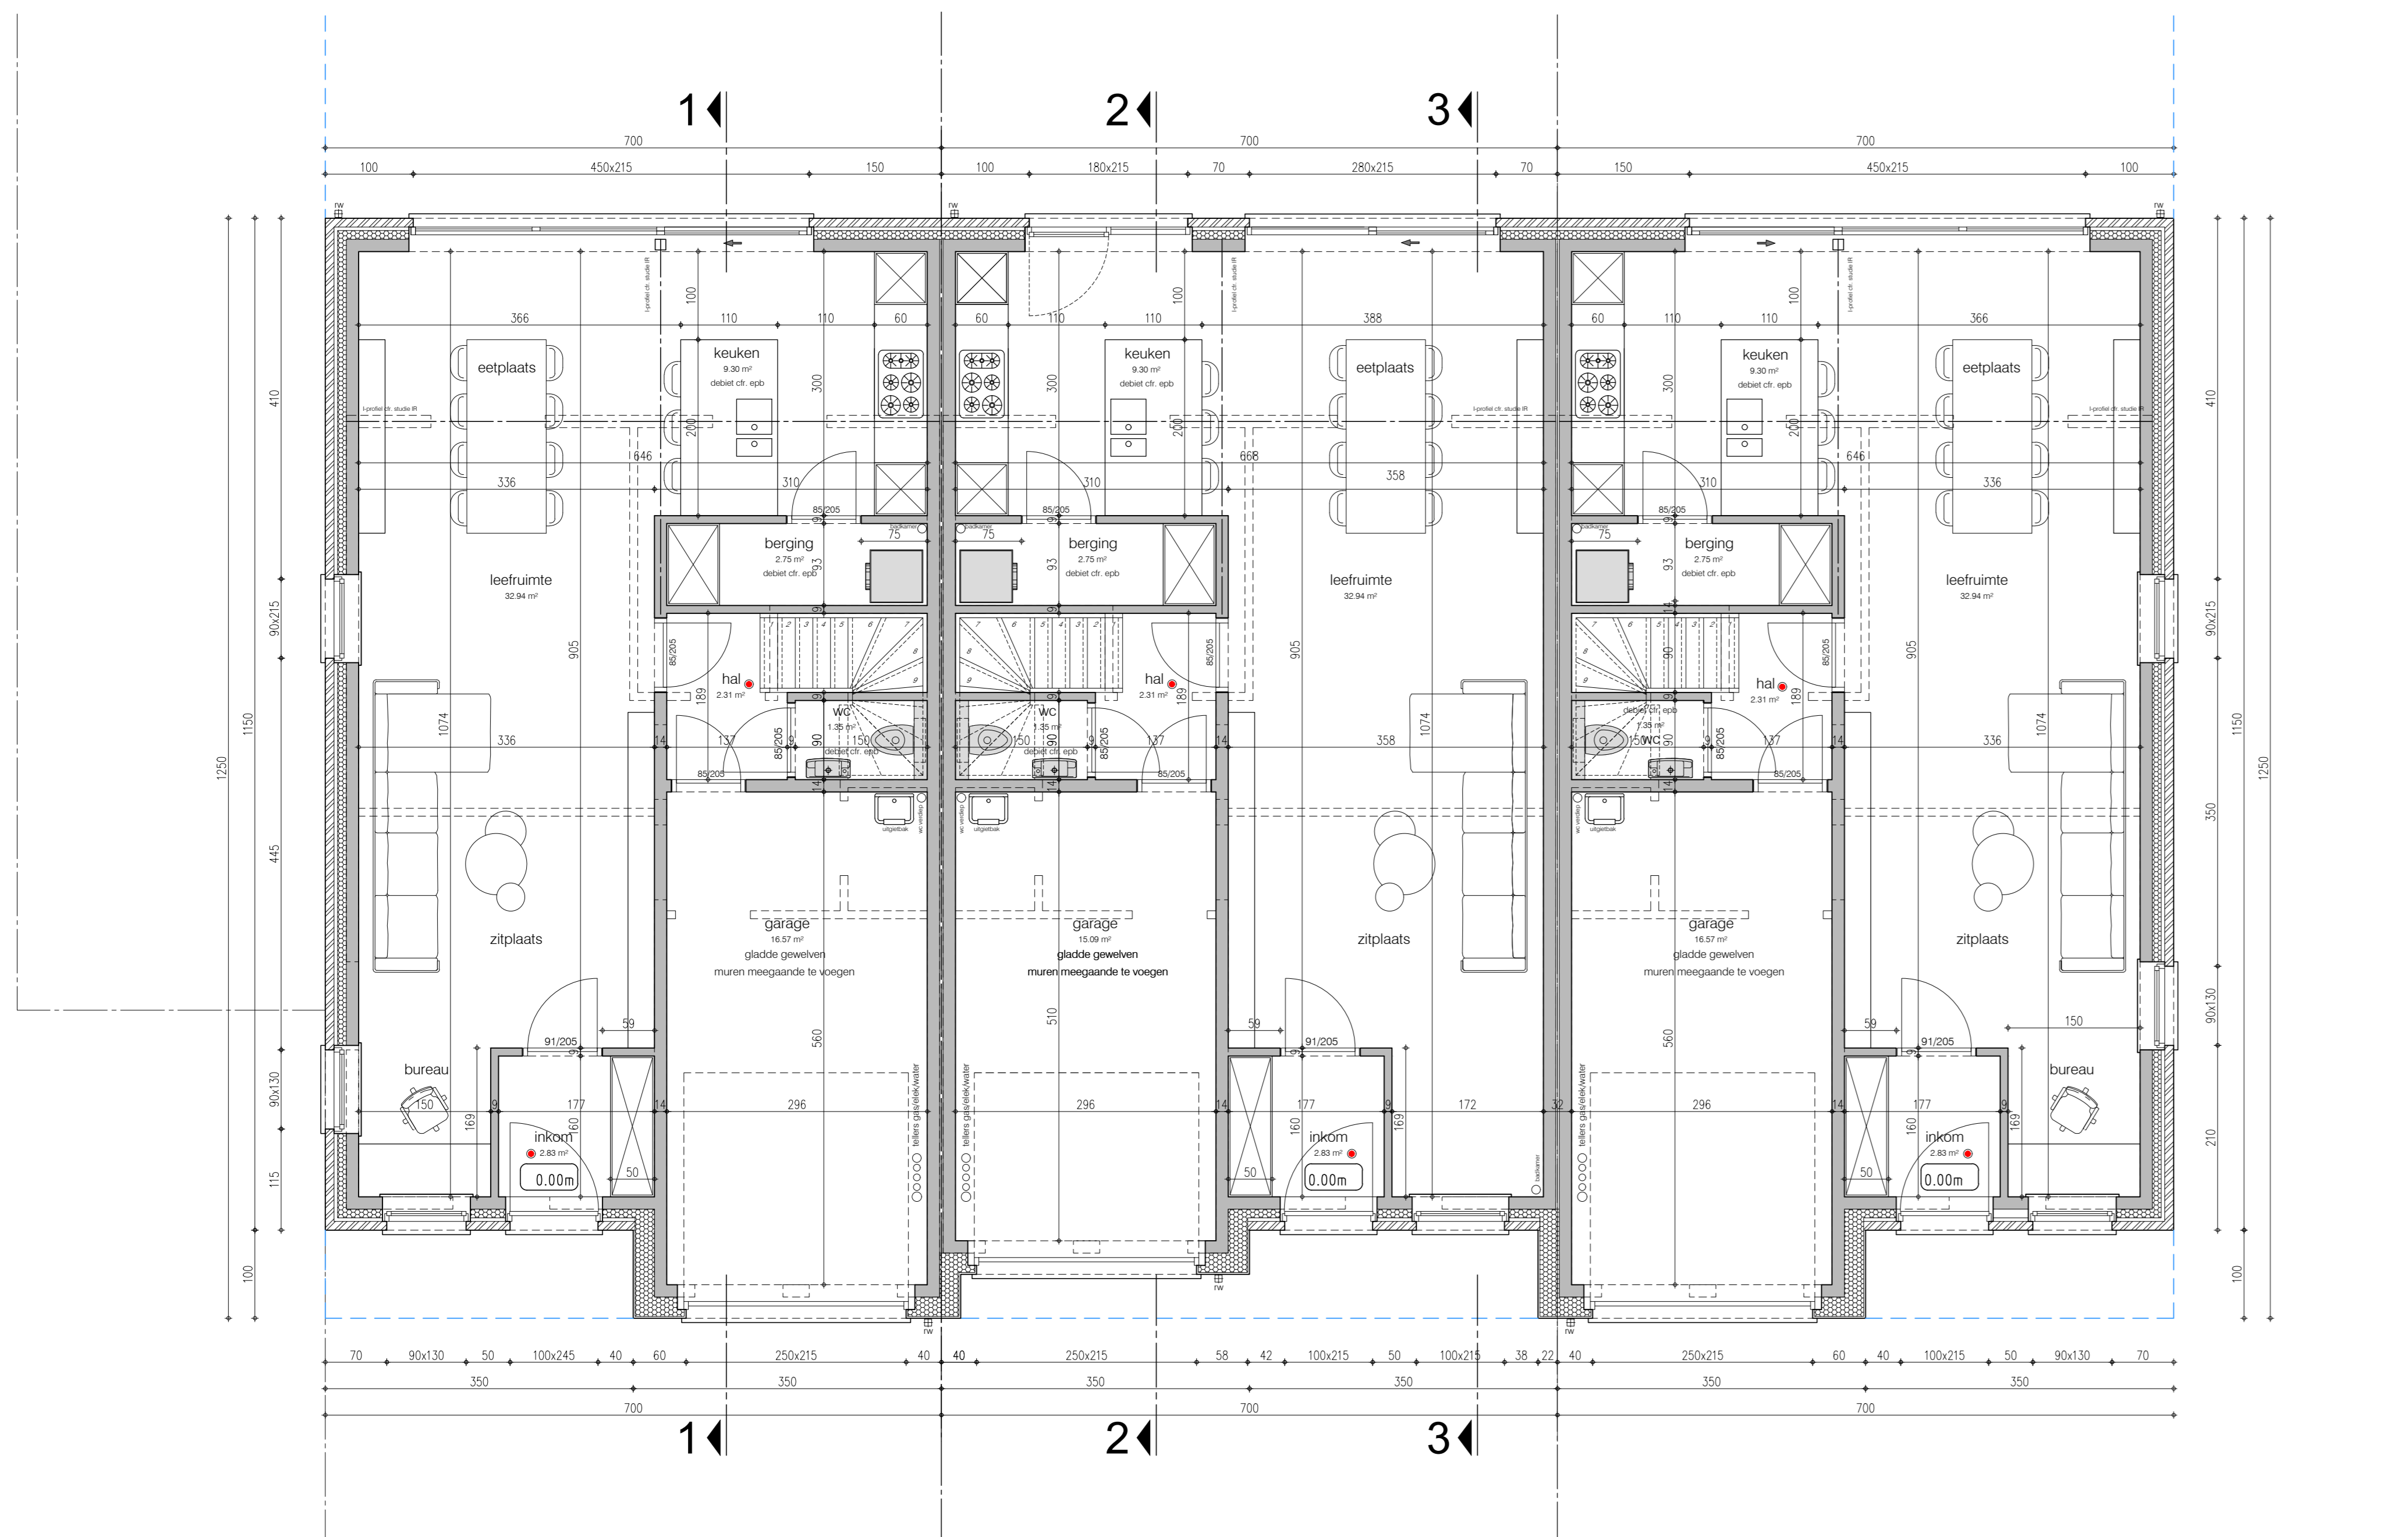

riolerings- en funderingsplan lot 6 riolerings- en funderingsplan lot 5 riolerings- en funderingsplan lot 4

zolderplan lot 6 zolderplan lot 5 zolderplan lot 4

gelijkvloers lot 6
84.00 m² bruto opp.

gelijkvloers lot 5
82.25 m² bruto opp.

gelijkvloers lot 4
84.00 m² bruto opp.

verdiepingsplan lot 6 verdiepingsplan lot 5 verdiepingsplan lot 4