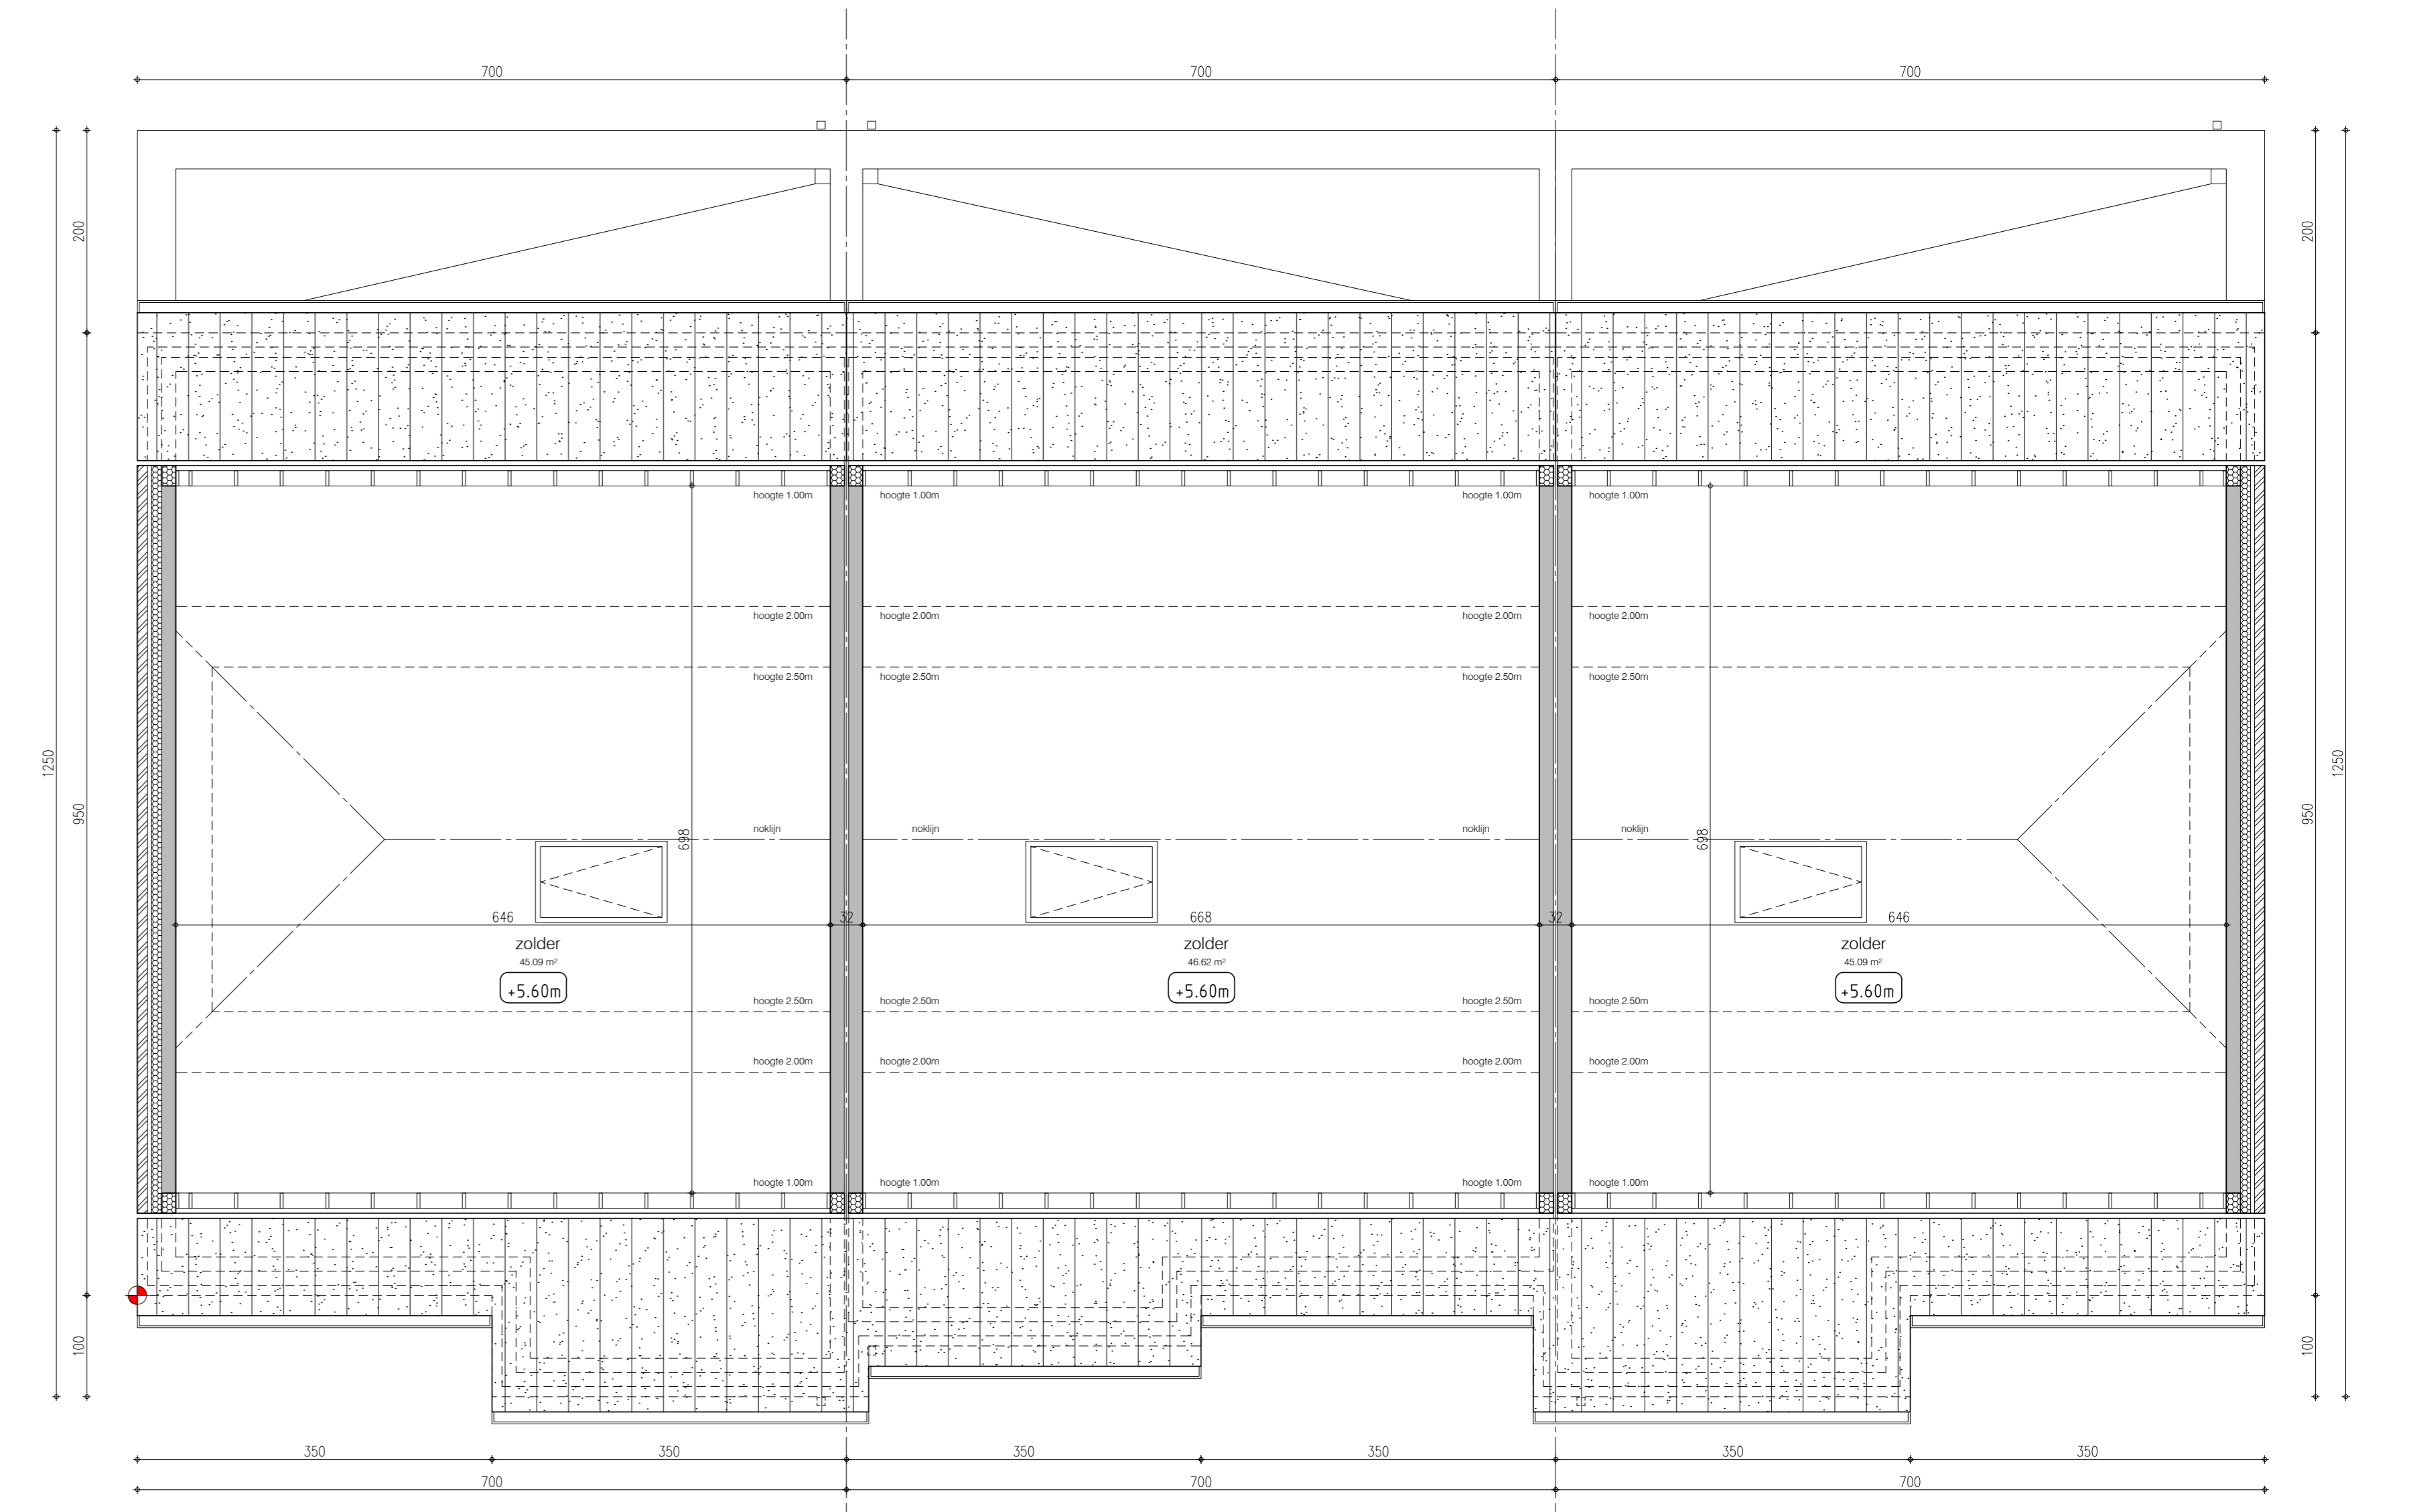

riolerings- en funderingsplan lot 6 riolerings- en funderingsplan lot 5 riolerings- en funderingsplan lot 4

zolderplan lot 6 zolderplan lot 5 zolderplan lot 4

gelijkvloers lot 6
84.00 m² bruto opp.

gelijkvloers lot 5
82.25 m² bruto opp.

gelijkvloers lot 4
84.00 m² bruto opp.

verdiepingsplan lot 6 verdiepingsplan lot 5 verdiepingsplan lot 4