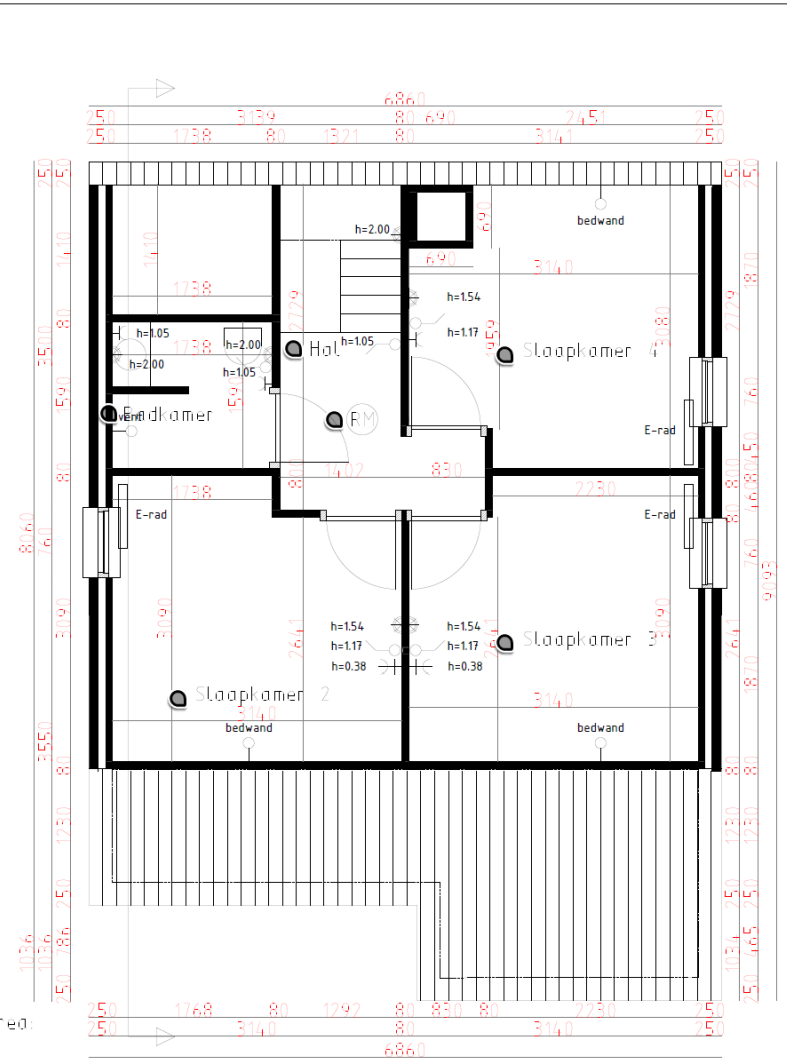

Begane grond

1e verdieping

Client	Center Forcs Europe	Discipline	Exo-Lundige Tel
Project	De Haan aan Zee	Page	10 TEL
Description	select 8 plattegrond cottage nr 66?	Iteration	Date
Drawn		Iteration	Date
Date		Iteration	Date
Scale		Iteration	Date
Sheet		Iteration	Date
Pages		Iteration	Date
Personnel		Iteration	Date
Projectnr		Iteration	Date
Drawingsnr		Iteration	Date
Projectnr	5572	Iteration	Date
Drawingsnr	S-13	Iteration	Date