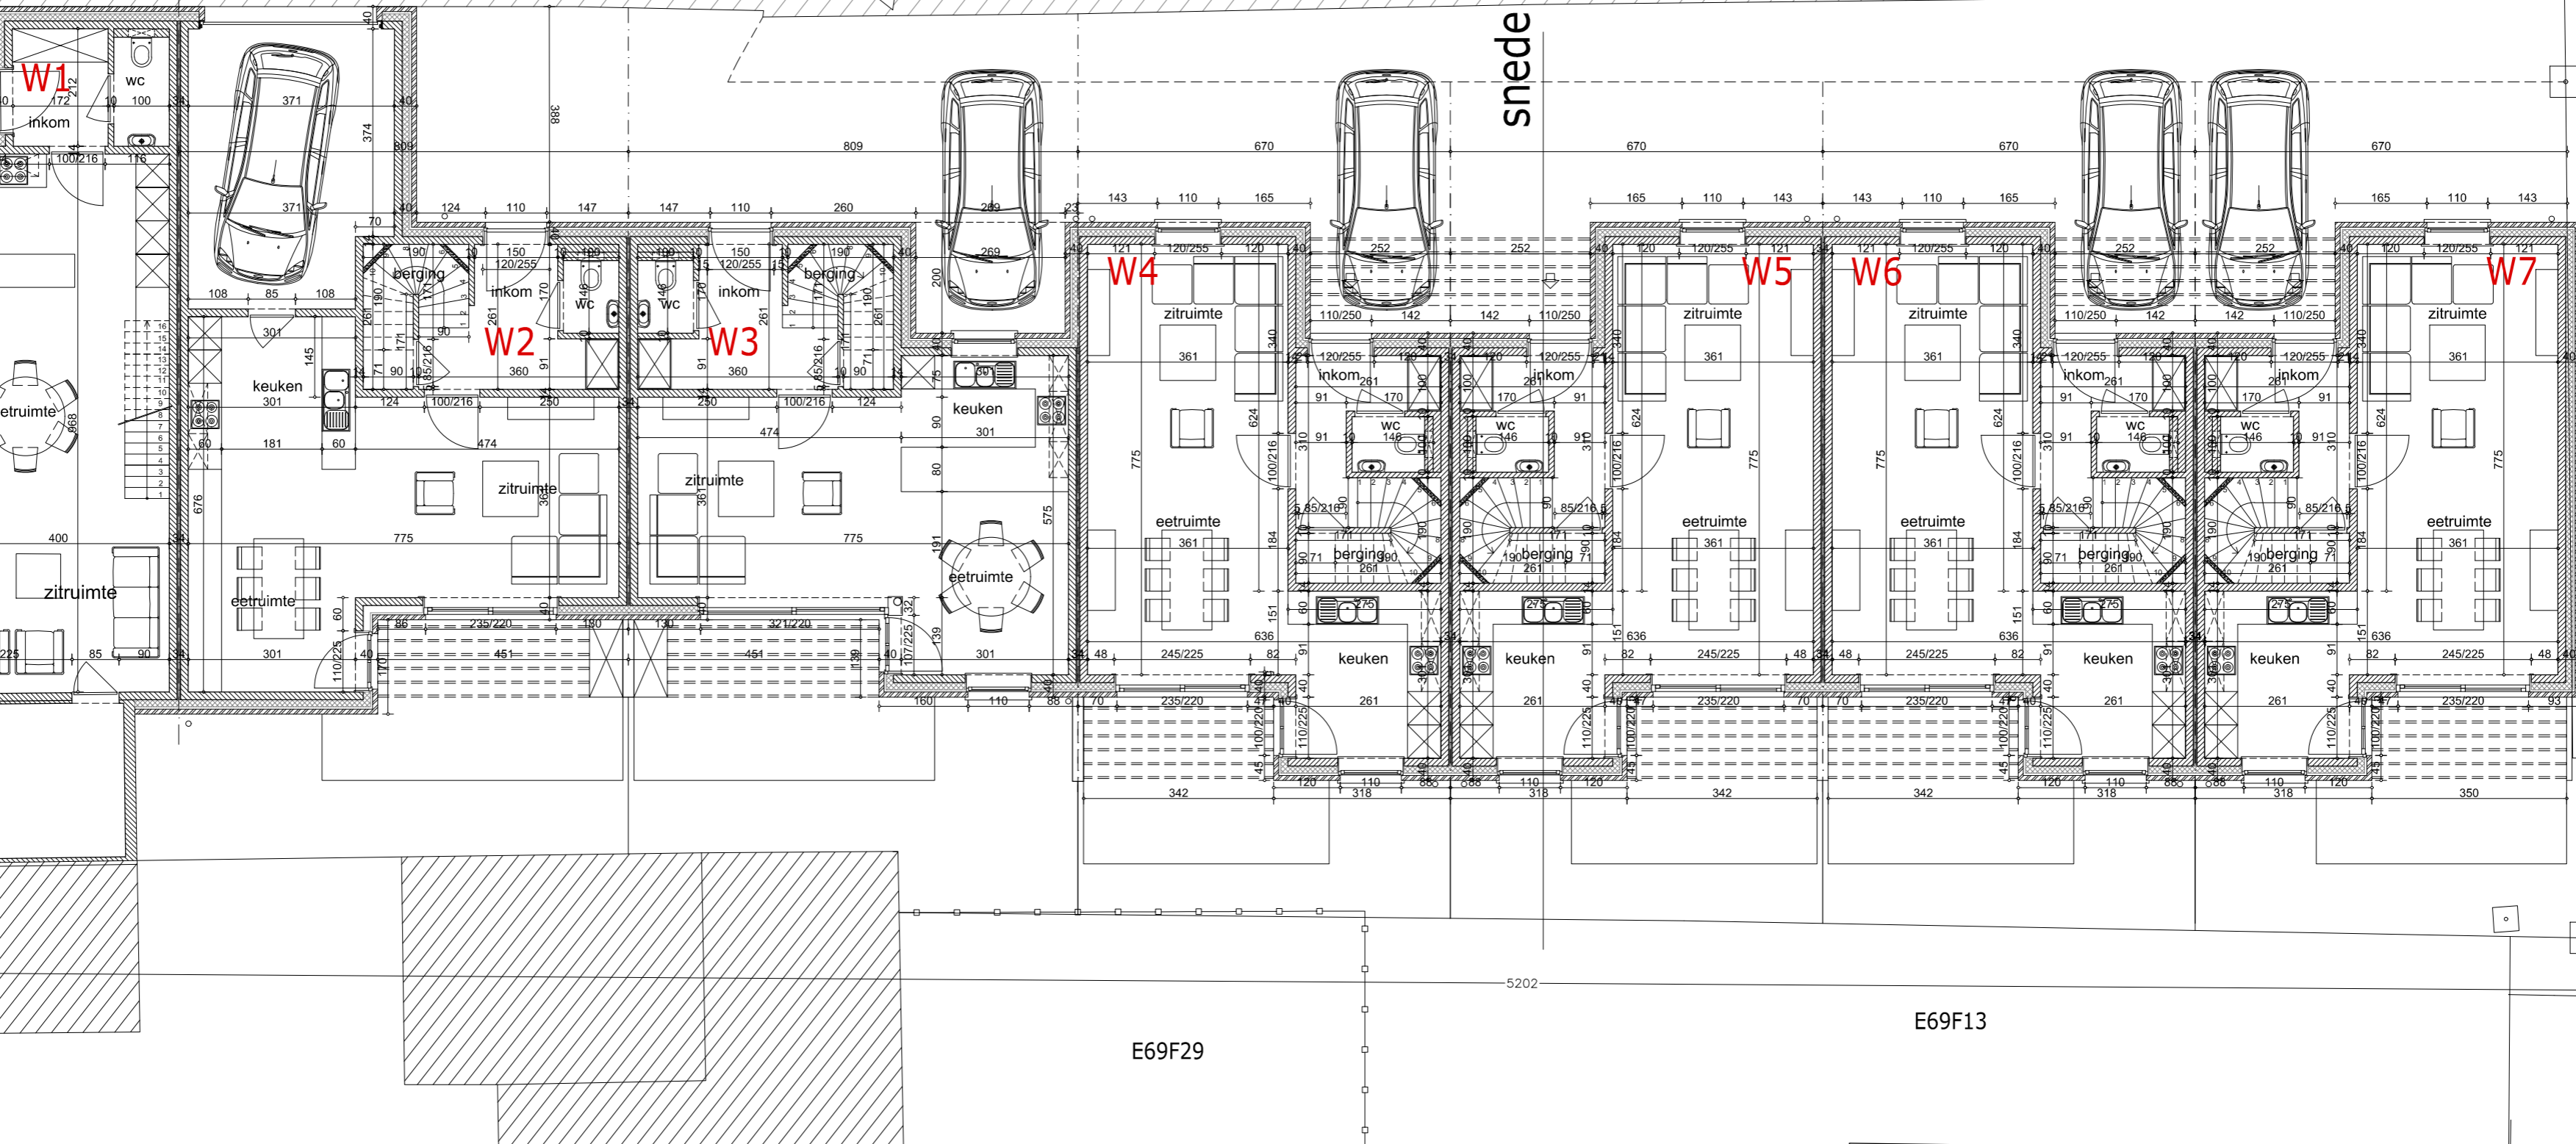

ASFALTWEG

snede

EP

E77Y

E69F29

E69F13

5202

garage

garage

0 1m 2m 3m