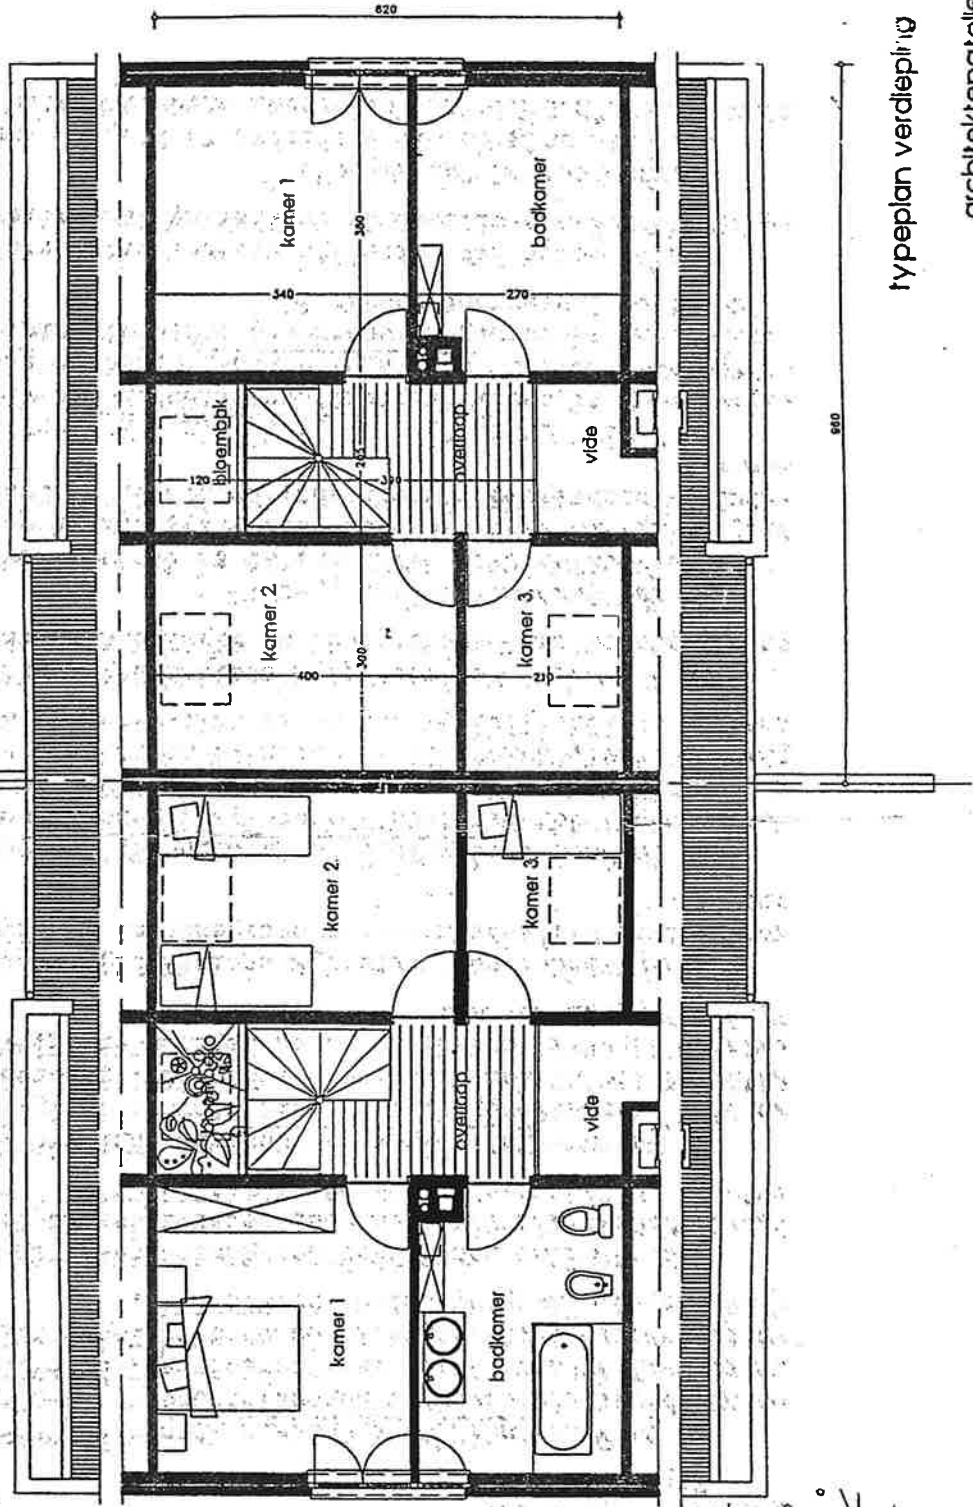

typeplan gelijkvloers.

typeplan verdieping

architectenatelier *Jan Vyvey*
HAVREVELL 20-03 MELISSOOS
Korridor: KASTELLANEN GÉNT