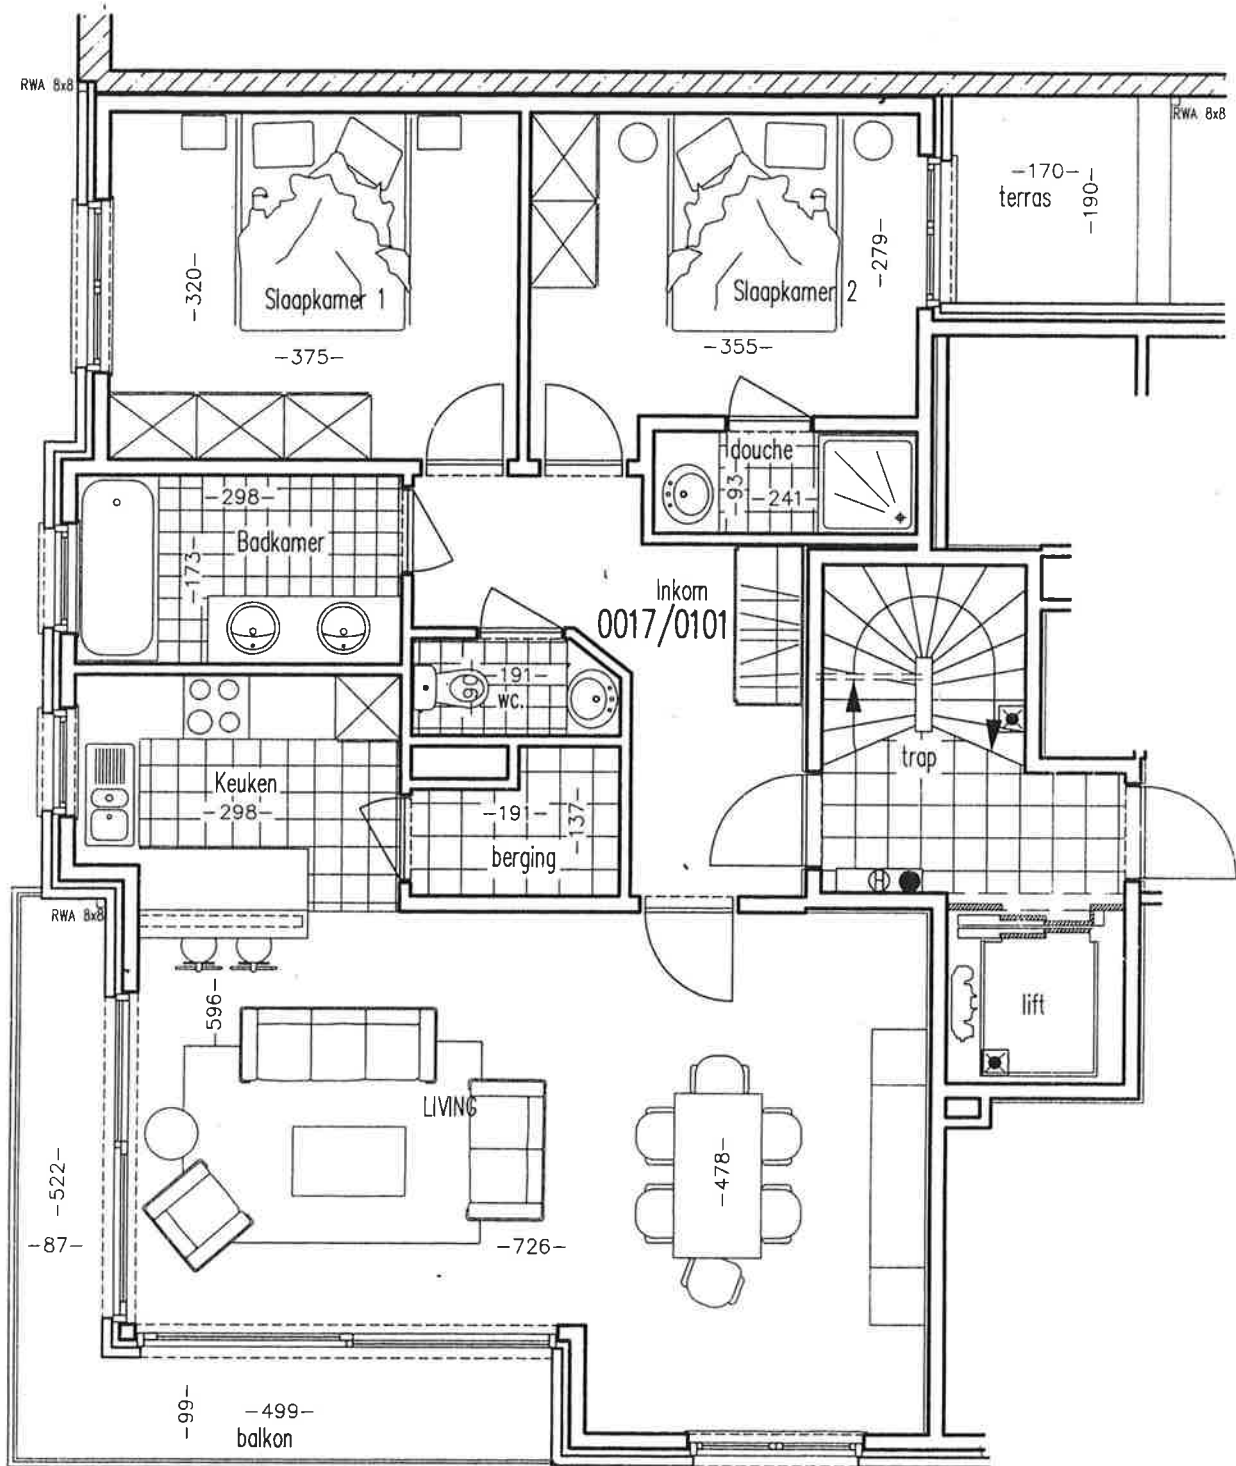

residentie " CHAMPAGNE "

HOEK SPERMALIESTRAAT EN OUDSTRIJDERSPLEIN
8430 MIDDELKERKE

VERDIEPING 1: app 0017/0101

appartement : 92.32 m²
balkon : 8.75 m²
terras : 4.32 m²

Alle afmetingen, toestellen en meubelen zijn illustratief
DATUM : 20 oktober 2003