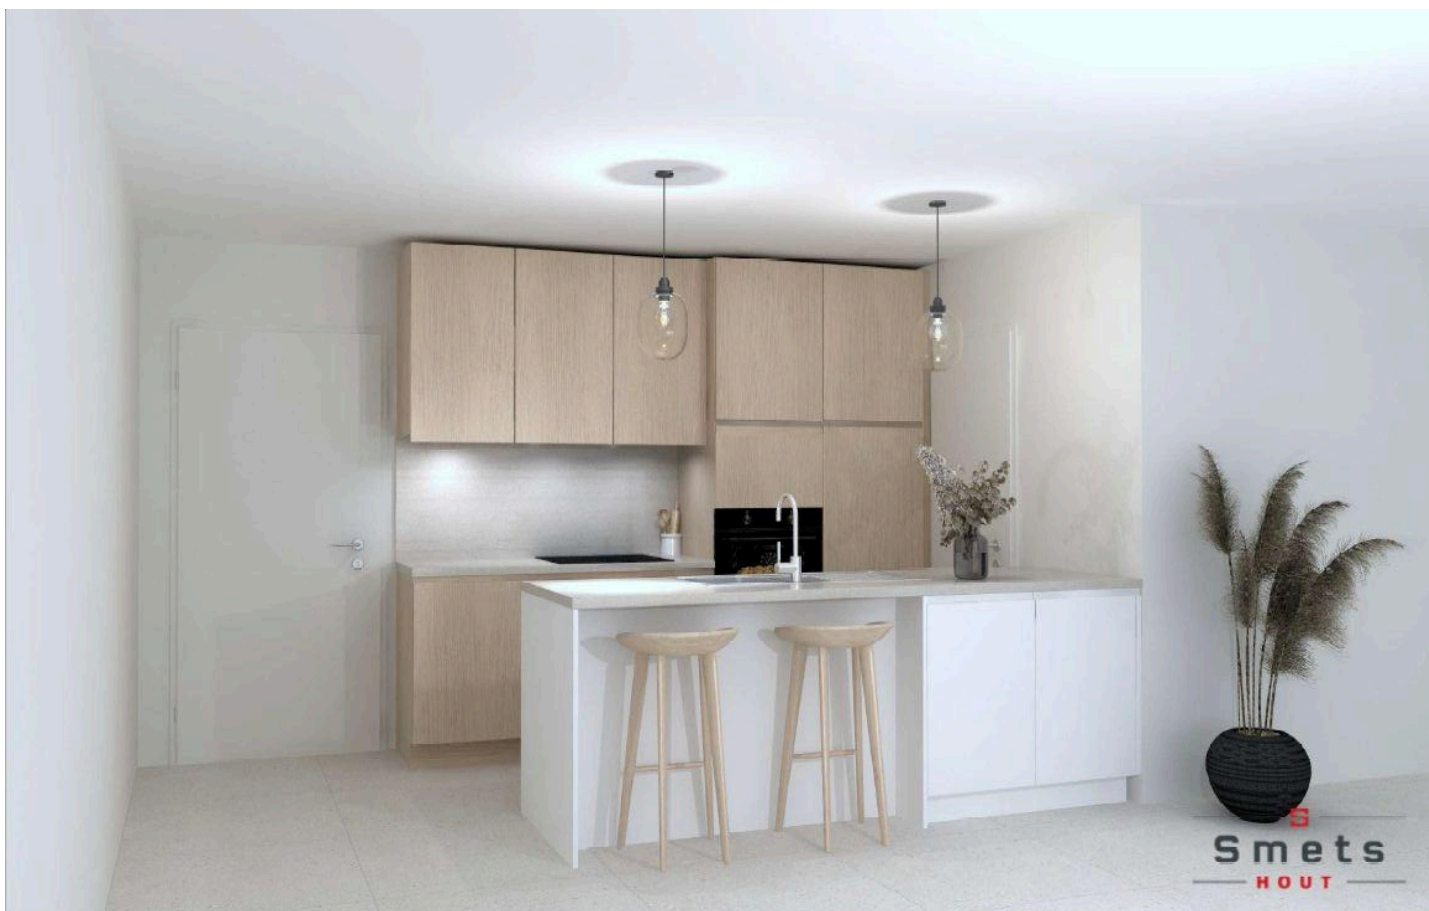

Residentie MONIQUE

Nieuwstraat 72, 8792 Desselgem

Expert-Immo BV, Kortrijkskesteenweg 70 b 2, 8530 Harelbeke

Keukenindeling

2 slaapkamer appartementen 0001, 0003, 0103, 0203

Grondplannen

2 slaapkamer appartementen
0001, 0003, 0103, 0203