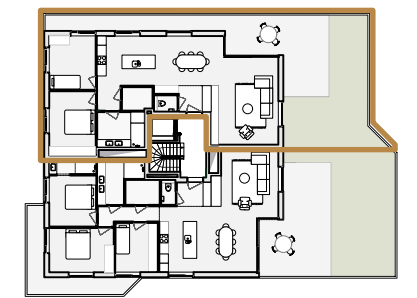

Villa Cardijn

APPARTEMENT 3.1

PLAN - DERDE VERDIEPING

SITUERING - GEVEL ZUID-OOST

LEGENDE

- De plattegrond kan eventueel nog worden aangepast naargelang de realisatiewensen.
- De oppervlaktes en afmetingen, alsook de uitrusting, meubilair en de keuken zijn louter illustratief en niet-contractueel.
- De positie en de afmetingen van de toestellen zijn illustratief weergegeven.