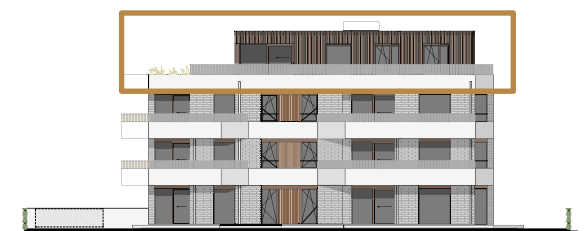

Villa Cardijn

APPARTEMENT 3.1

PLAN - DERDE VERDIEPING

SITUERING - GEVEL ZUID-OOST

LEGENDE

- De plattegrond kan eventueel nog worden aangepast naargelang de realisatiewensen.
- De oppervlaktes en afmetingen, alsook de uitrusting, meubilair en de keuken zijn louter illustratief en niet-contractueel.
- De positie en de afmetingen van de toestellen zijn illustratief weergegeven.