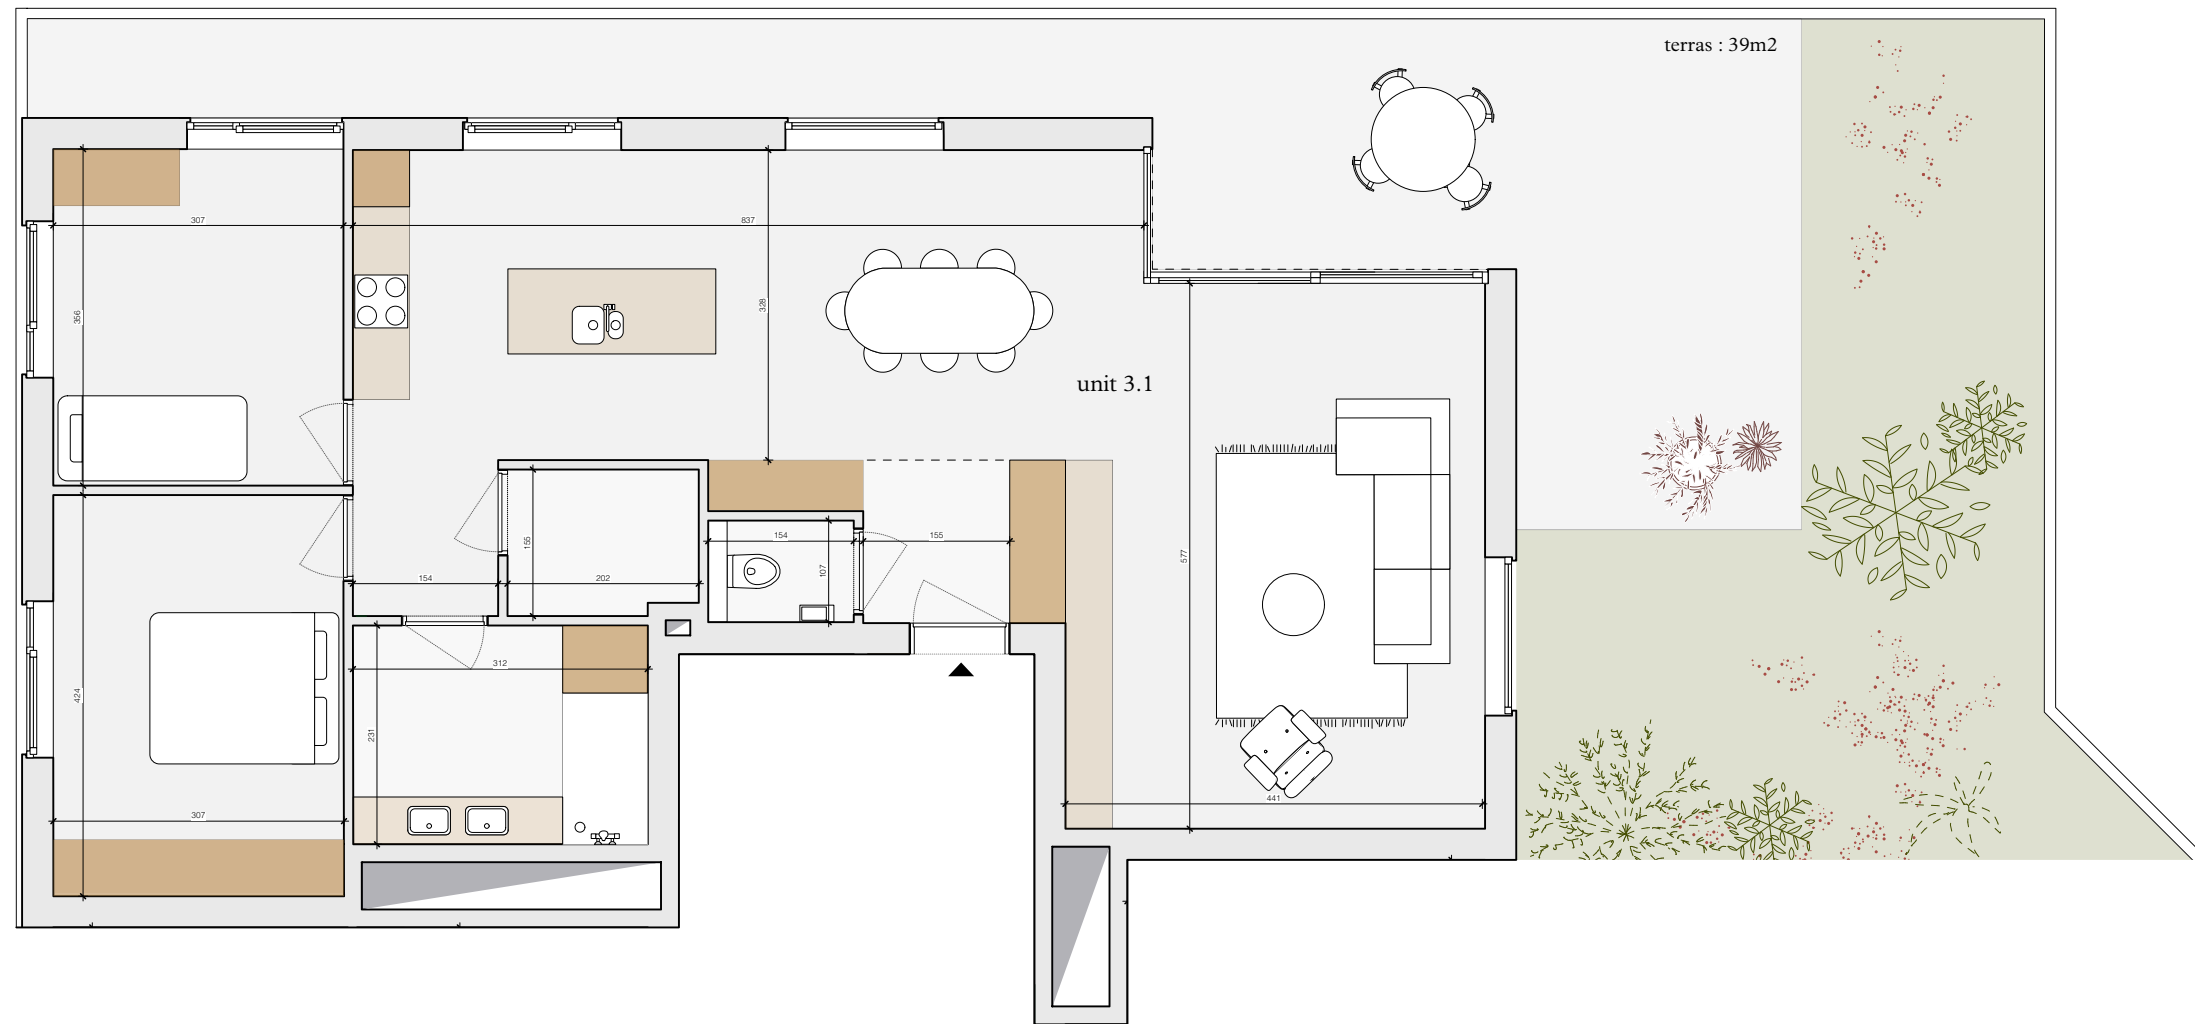

Villa Cardijn

APPARTEMENT 3.1

PLAN - DERDE VERDIEPING

SITUERING - GEVEL ZUID-OOST

LEGENDE

- De plattegrond kan eventueel nog worden aangepast naargelang de realisatiewensen.
- De oppervlaktes en afmetingen, alsook de uitrusting, meubilair en de keuken zijn louter illustratief en niet-contractueel.
- De positie en de afmetingen van de toestellen zijn illustratief weergegeven.