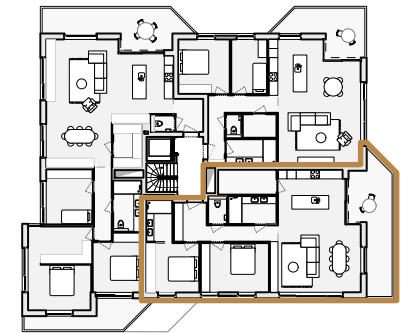

Villa Cardijn

APPARTEMENT 2.3

PLAN - TWEEDE VERDIEPING

SITUERING - GEVEL NOORD-WEST

LEGENDE

- De plattegrond kan eventueel nog worden aangepast naargelang de realisatiewensen.
- De oppervlaktes en afmetingen, alsook de uitrusting, meubilair en de keuken zijn louter illustratief en niet-contractueel.
- De positie en de afmetingen van de toestellen zijn illustratief weergegeven.