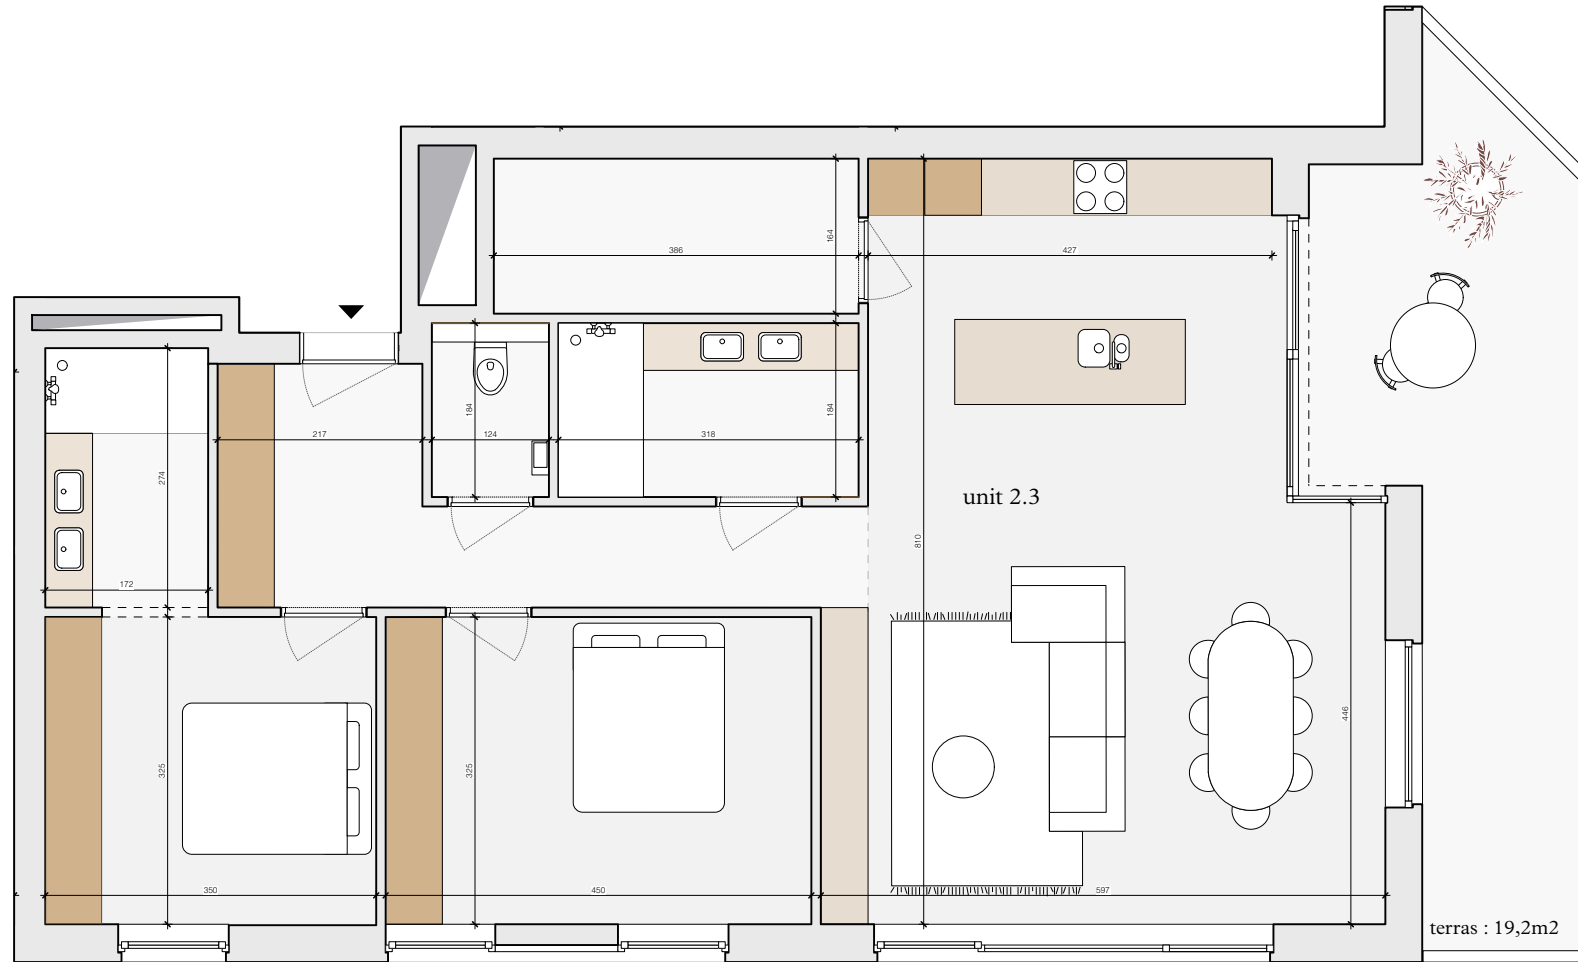

Villa Cardijn

APPARTEMENT 2.3

PLAN - TWEEDE VERDIEPING

SITUERING - GEVEL NOORD-WEST

LEGENDE

- De plattegrond kan eventueel nog worden aangepast naargelang de realisatiewensen.
- De oppervlaktes en afmetingen, alsook de uitrusting, meubilair en de keuken zijn louter illustratief en niet-contractueel.
- De positie en de afmetingen van de toestellen zijn illustratief weergegeven.