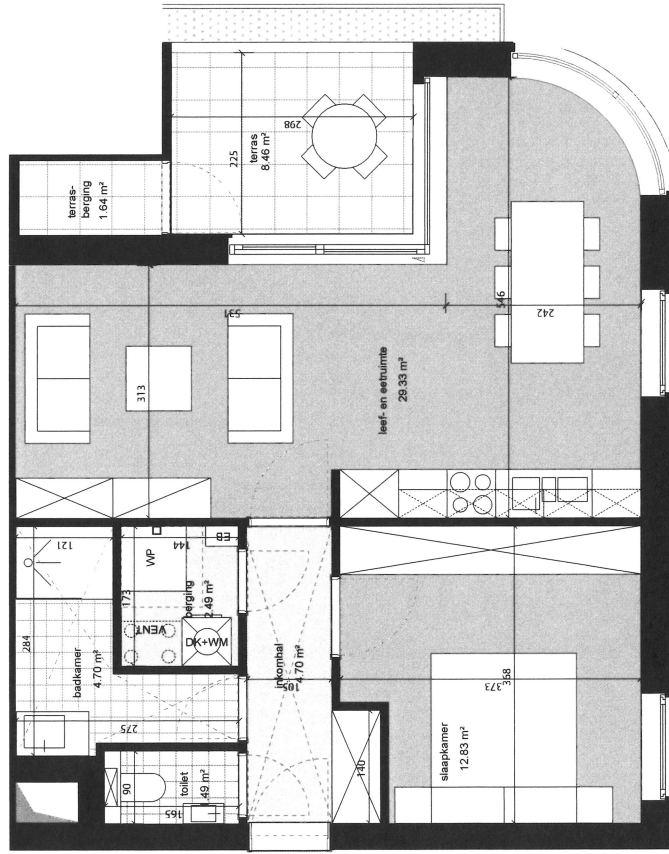

Appartement A0.05

verdieping	0
appartement (BVO)	73,79 m²
terras	8,46 m²

Geëlijkvloers