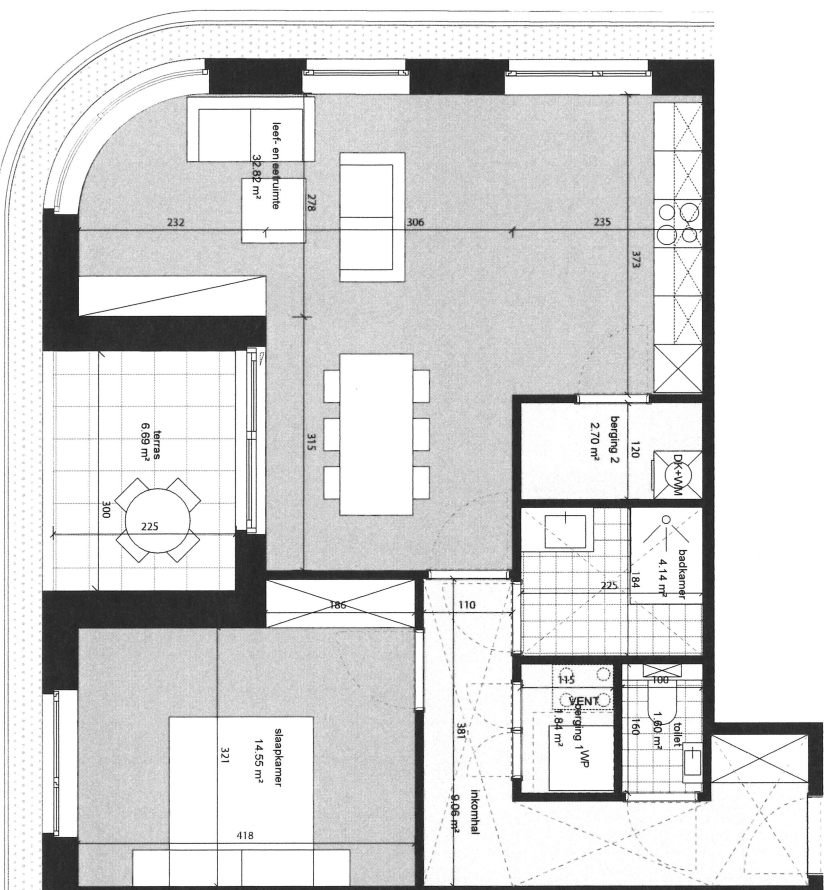

Noordoostgevel

Zuidoostgevel

Appartement A1.06

verdieping	1
appartement (BVO)	81.69 m²
terras	6.59 m²