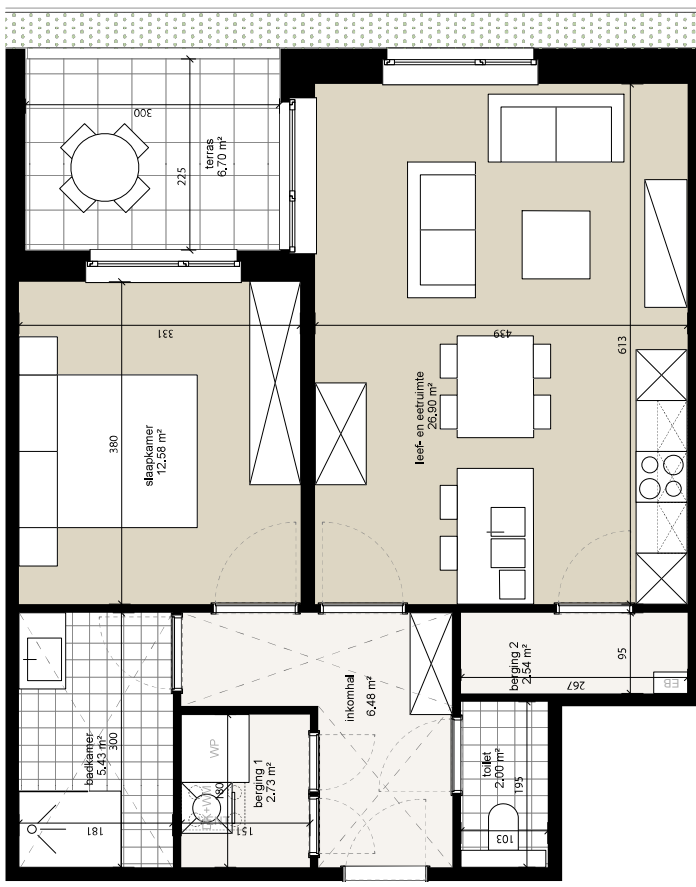

Niveau 1

Noordwestgevel

Appartement A1.09

verdieping 1
 appartement (BVO) 70,45 m²
 terras 6,70 m²

Er kunnen geen rechten ontleend worden aan de tekening. Wijzigingen tijdens uitvoering zijn mogelijk. Alle maten, op de tekening aangegeven zijn ruwbouwmaten. Alle maten, vaste en losse inrichting op de tekening zijn indicatief.