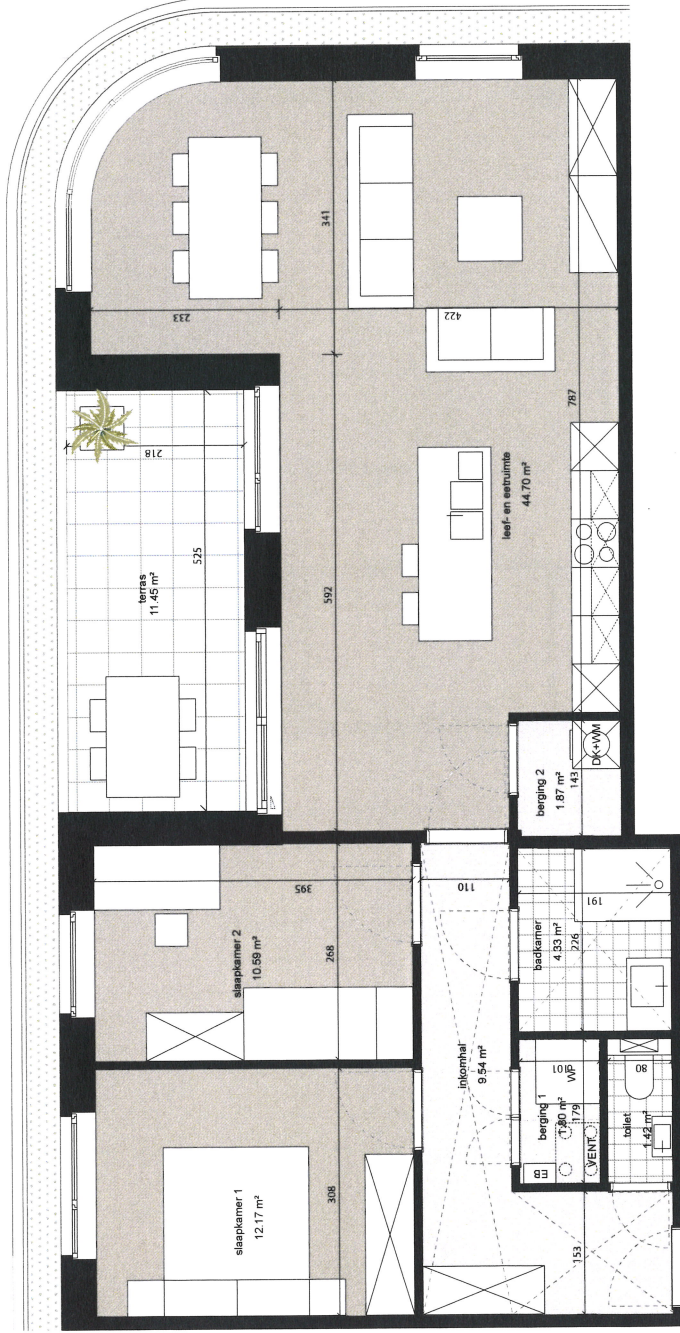

Niveau 1

Zuidwestgevel

Noordwestgevel

verdieping 1  
 appartement (BVO) 105.87 m<sup>2</sup>  
 terras 11.45 m<sup>2</sup>

Er kunnen geen rechten ontleend worden aan de tekening. Wijzigingen, tijdens de bouw, worden op de tekening aangegeven. Alle maten, vaste en losse inrichting op de tekening zijn indicatief.

# Appartement A1.08