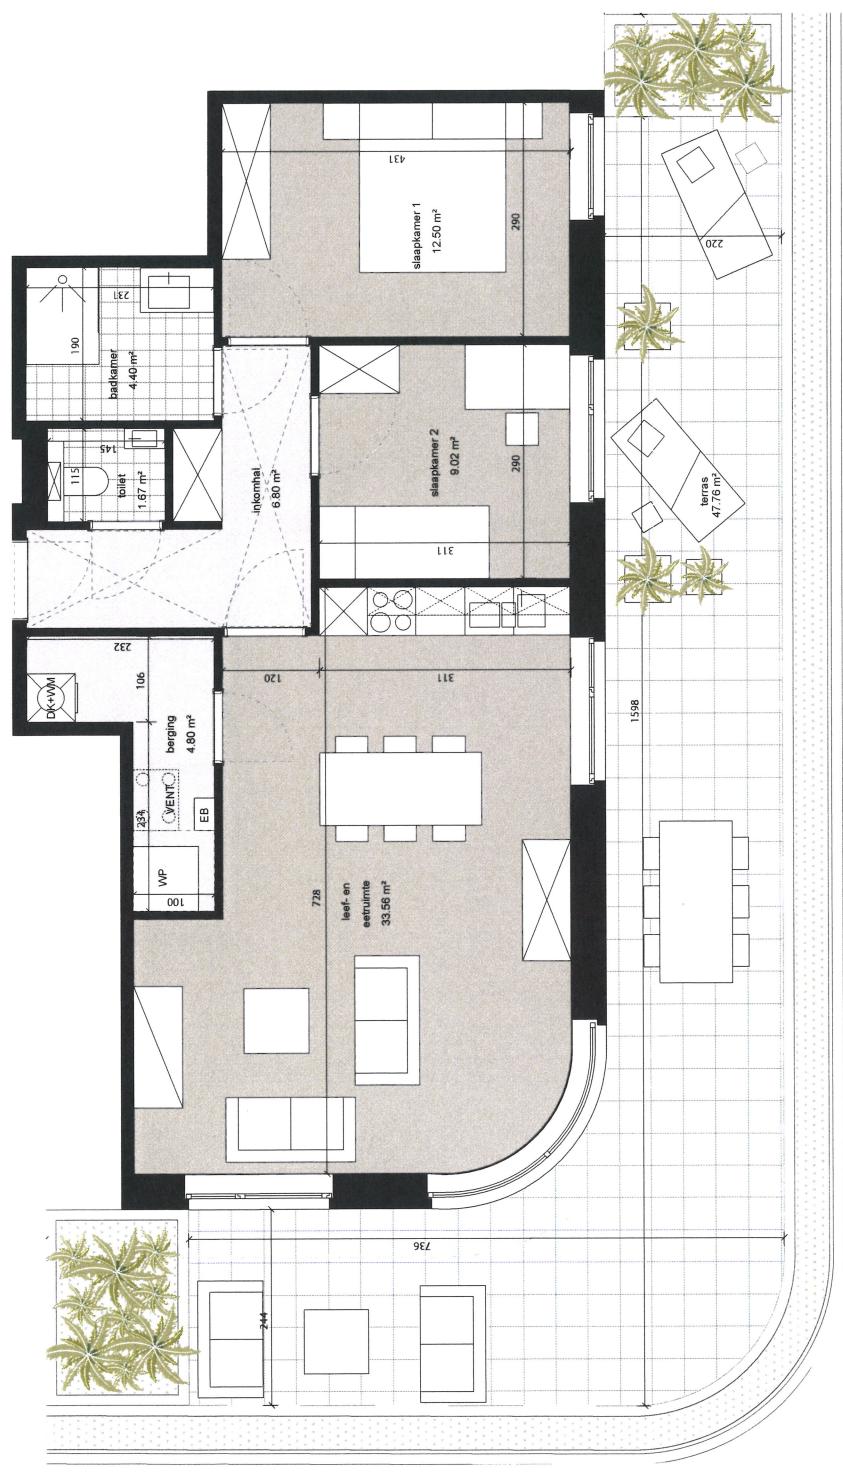

Niveau 2

Noordoostgevel

Zuidoostgevel

verdieping 2
 appartement (BVO) 88.10 m²
 terras 47.76 m²

Appartement A2.11

Er kunnen geen rechten ontleend worden aan de tekening. Wijzigingen tijdens uitvoering zijn mogelijk. Alle maten op de tekening aangegeven zijn ruwbouwmaten. Alle maten, vaste en losse inrichting op de tekening zijn indicatief.