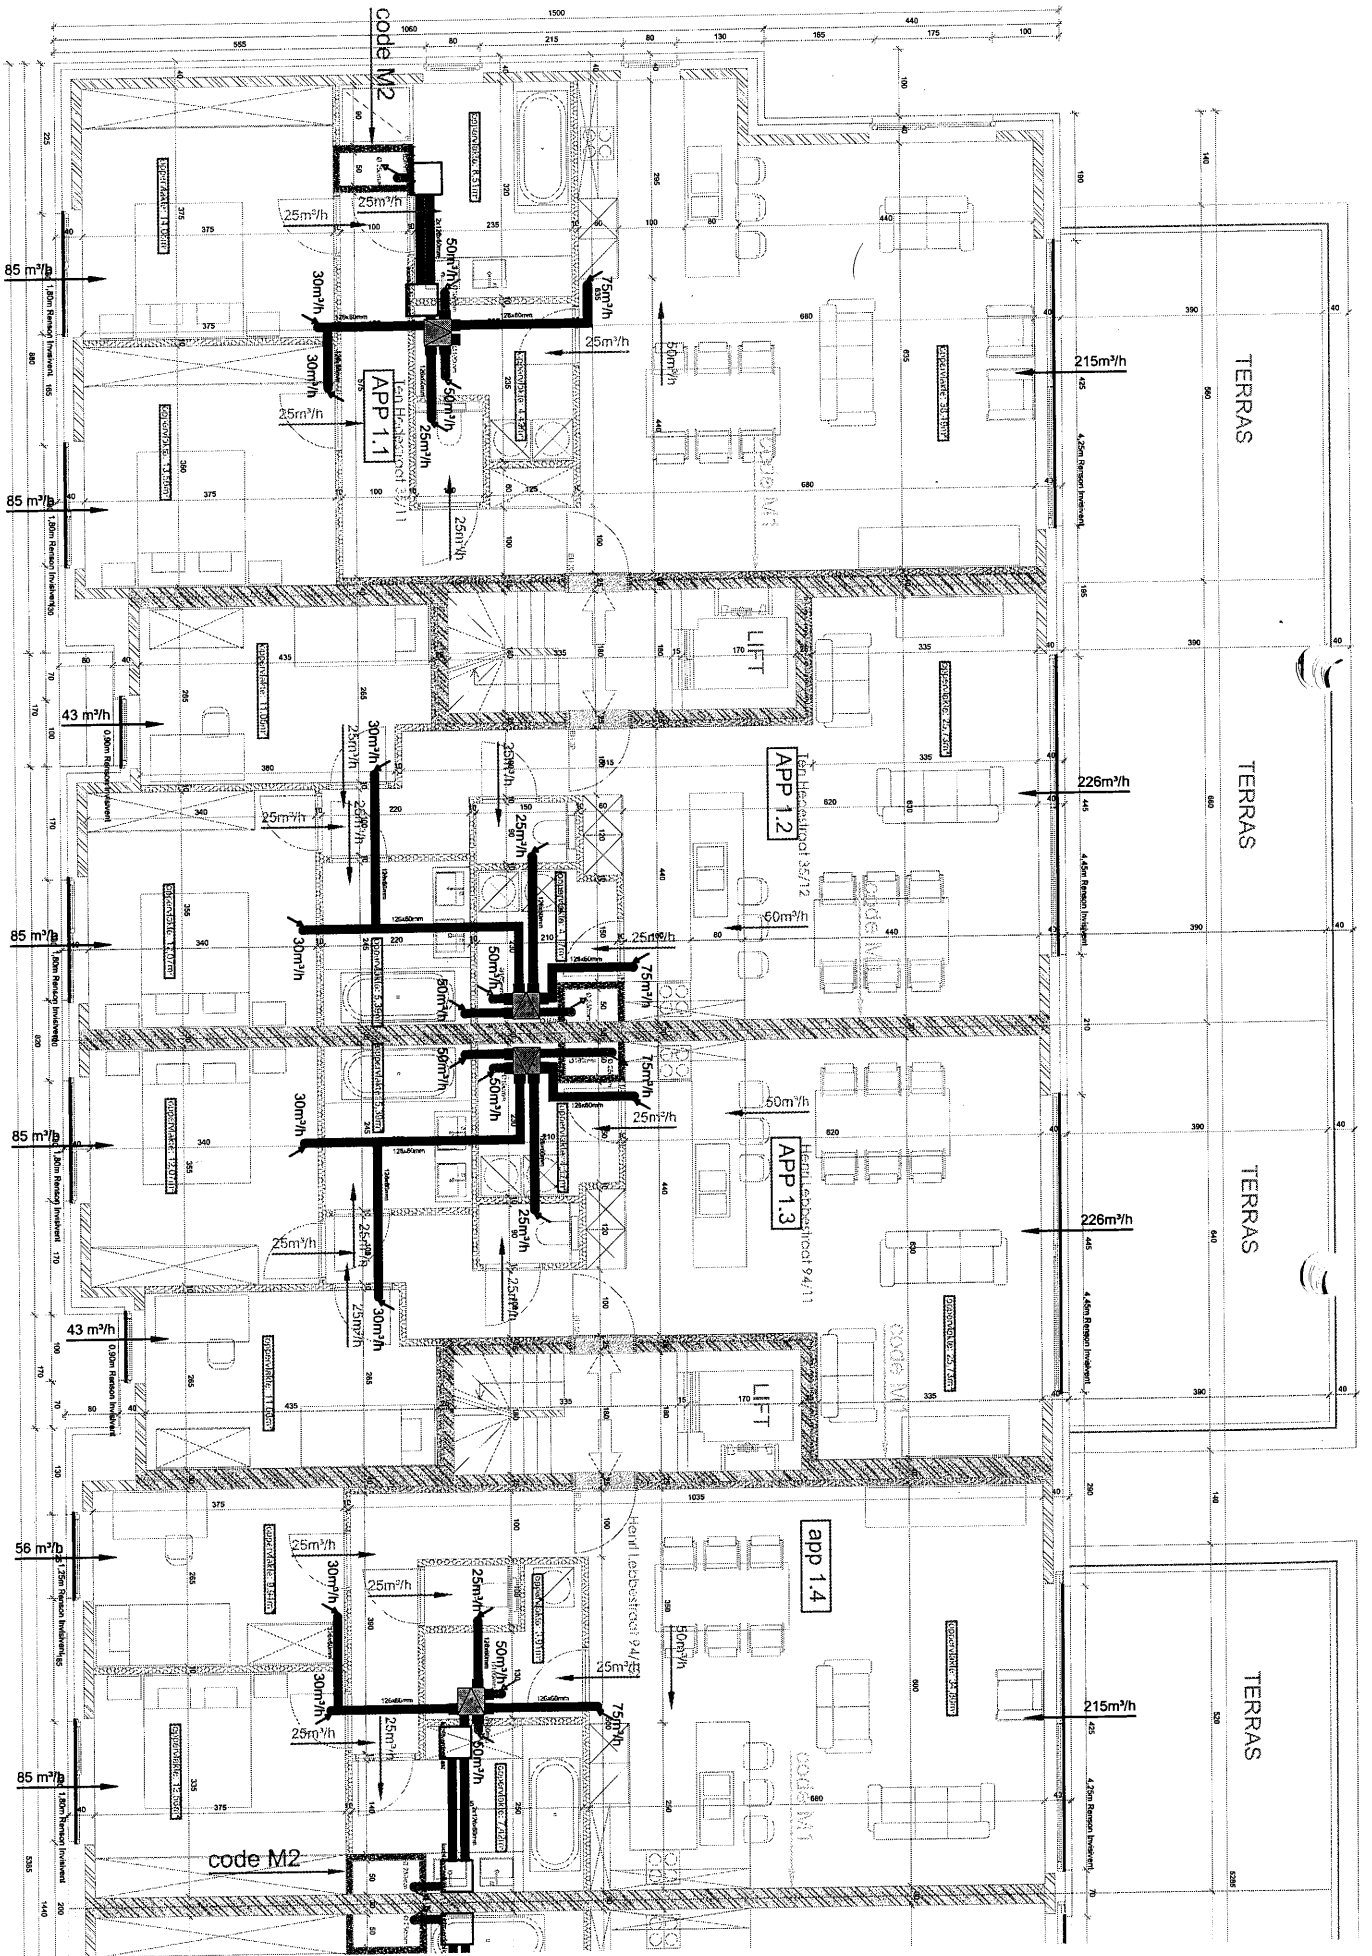

# VERDIEPING +1

TOEGEBEN AANVER	
	hoge kwaliteit in kleur van bouwkundige, mechanisch kanten in opbouw aan bouwrijpend plafond
	betreft geadjusteerde arm ventilator
	ventilator met enkel afvoer
	Opgeeft of afzet, afhankelijk van de afzet ventilatorcompleet meegeleverd is met het stabilisatie.

Visualisatie  
Renson  
Invisivent (HF)

Visualisatie flexibele  
plate instorkanalen PVC  
Type Vasco Easyflow

Visualisatie  
lichtverdelkasten  
Type Vasco Easyflow