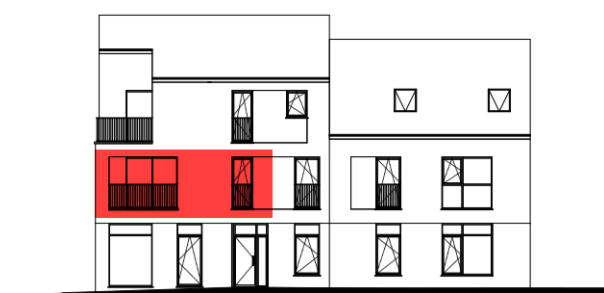

ZEDELGEM - Residentie PIERRE

■ 1E VERDIEPING – app. 72212021

1M

APPARTEMENT-B.106

72212021

opp: 77,69m²+ opp terras: 10,21m²
appartement: 1 slaapkamers

Dit is geen contractueel document. Alle meubels, toestellen en vloerbekleding zijn illustratief. De maatvoering op de plannen geeft bij benadering de werkelijke afmetingen aan. Afwijkingen op de maatvoering in de uitvoering is mogelijk.