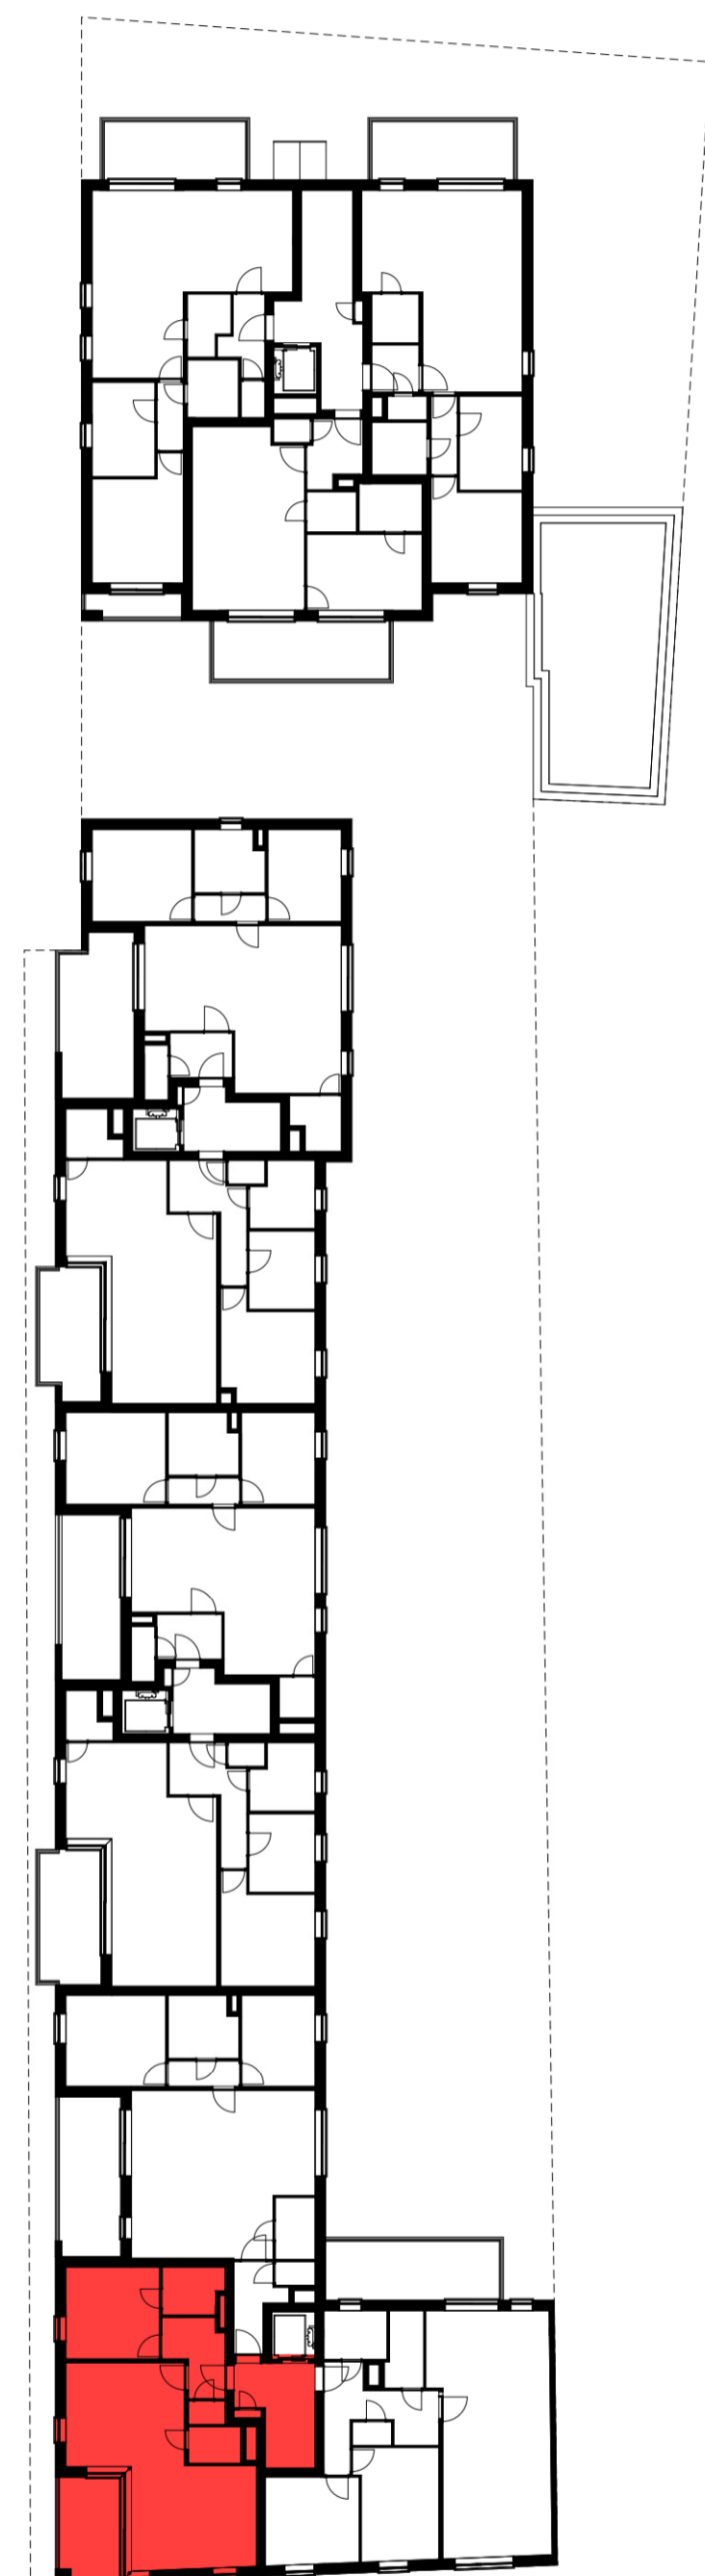

ZEDELGEM - Residentie PIERRE

■ 1E VERDIEPING – app. 72212021

1M

APPARTEMENT-B.106

72212021

opp: 77,69m²+ opp terras: 10,21m²
appartement: 1 slaapkamers

Dit is geen contractueel document. Alle meubels, toestellen en vloerbekleding zijn illustratief. De maatvoering op de plannen geeft bij benadering de werkelijke afmetingen aan. Afwijkingen op de maatvoering in de uitvoering is mogelijk.

Document non-contractuel. Tous les meubles, les appareils et les revêtements de sol sont illustratifs. Les dimensions indiquées sur le plan sont informatives et des différences sont possible lors de l'exécution.